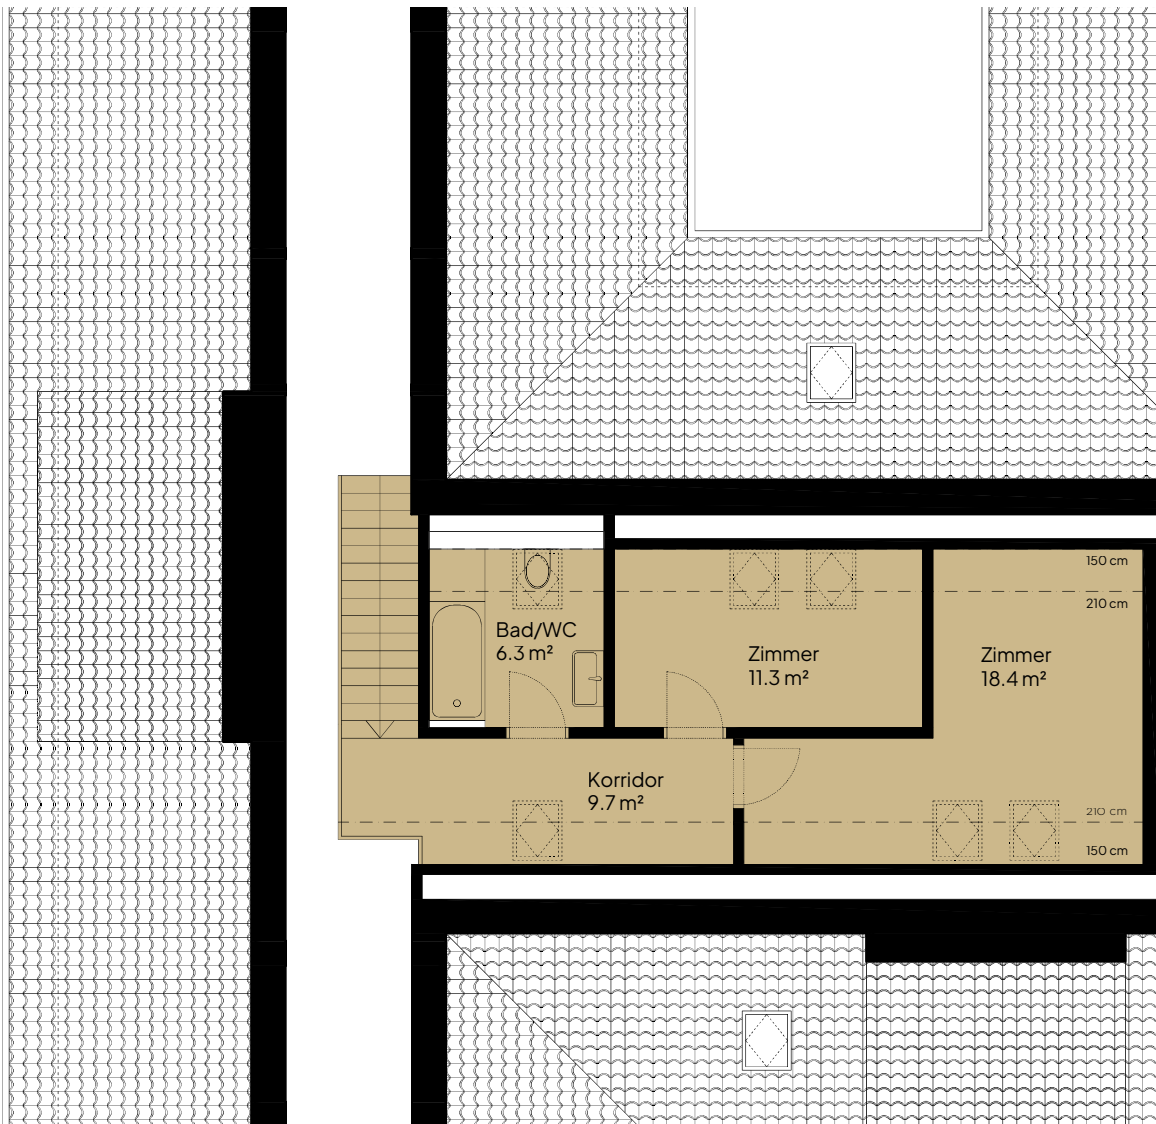

Frieden

LINDAU

WOHNUNG 203

4.5-Zimmer-Wohnung
1.+2. Dachgeschoss

Willkommen in Ihrem
neuen Zuhause.

Wohnfläche*	118 m ²
Loggia	9 m ²
Keller	12 m ²

Massstab 1:100

Frieden

LINDAU

Willkommen in Ihrem
neuen Zuhause.

WOHNUNG 203

4.5-Zimmer-Wohnung
1.+2. Dachgeschoss

Wohnfläche*	118 m ²
Loggia	9 m ²
Keller	12 m ²

Massstab 1:100

0 1 2 3 4 5 m