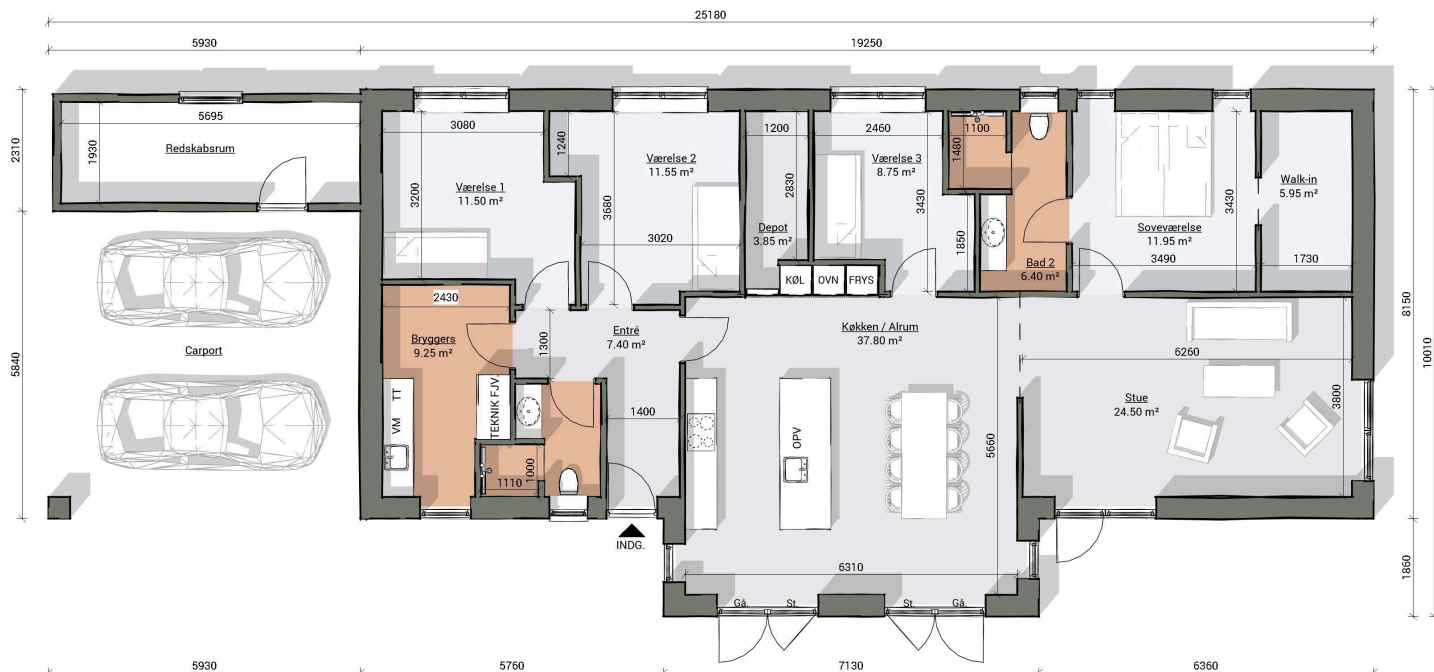

## Fakta

**Hustype:** Forskudt vinkelhus

**Areal bolig:** 170 m<sup>2</sup>

**Antal værelser:** 4

**Tagkonstruktion:** Valmtag med udhæng

Modelfoto