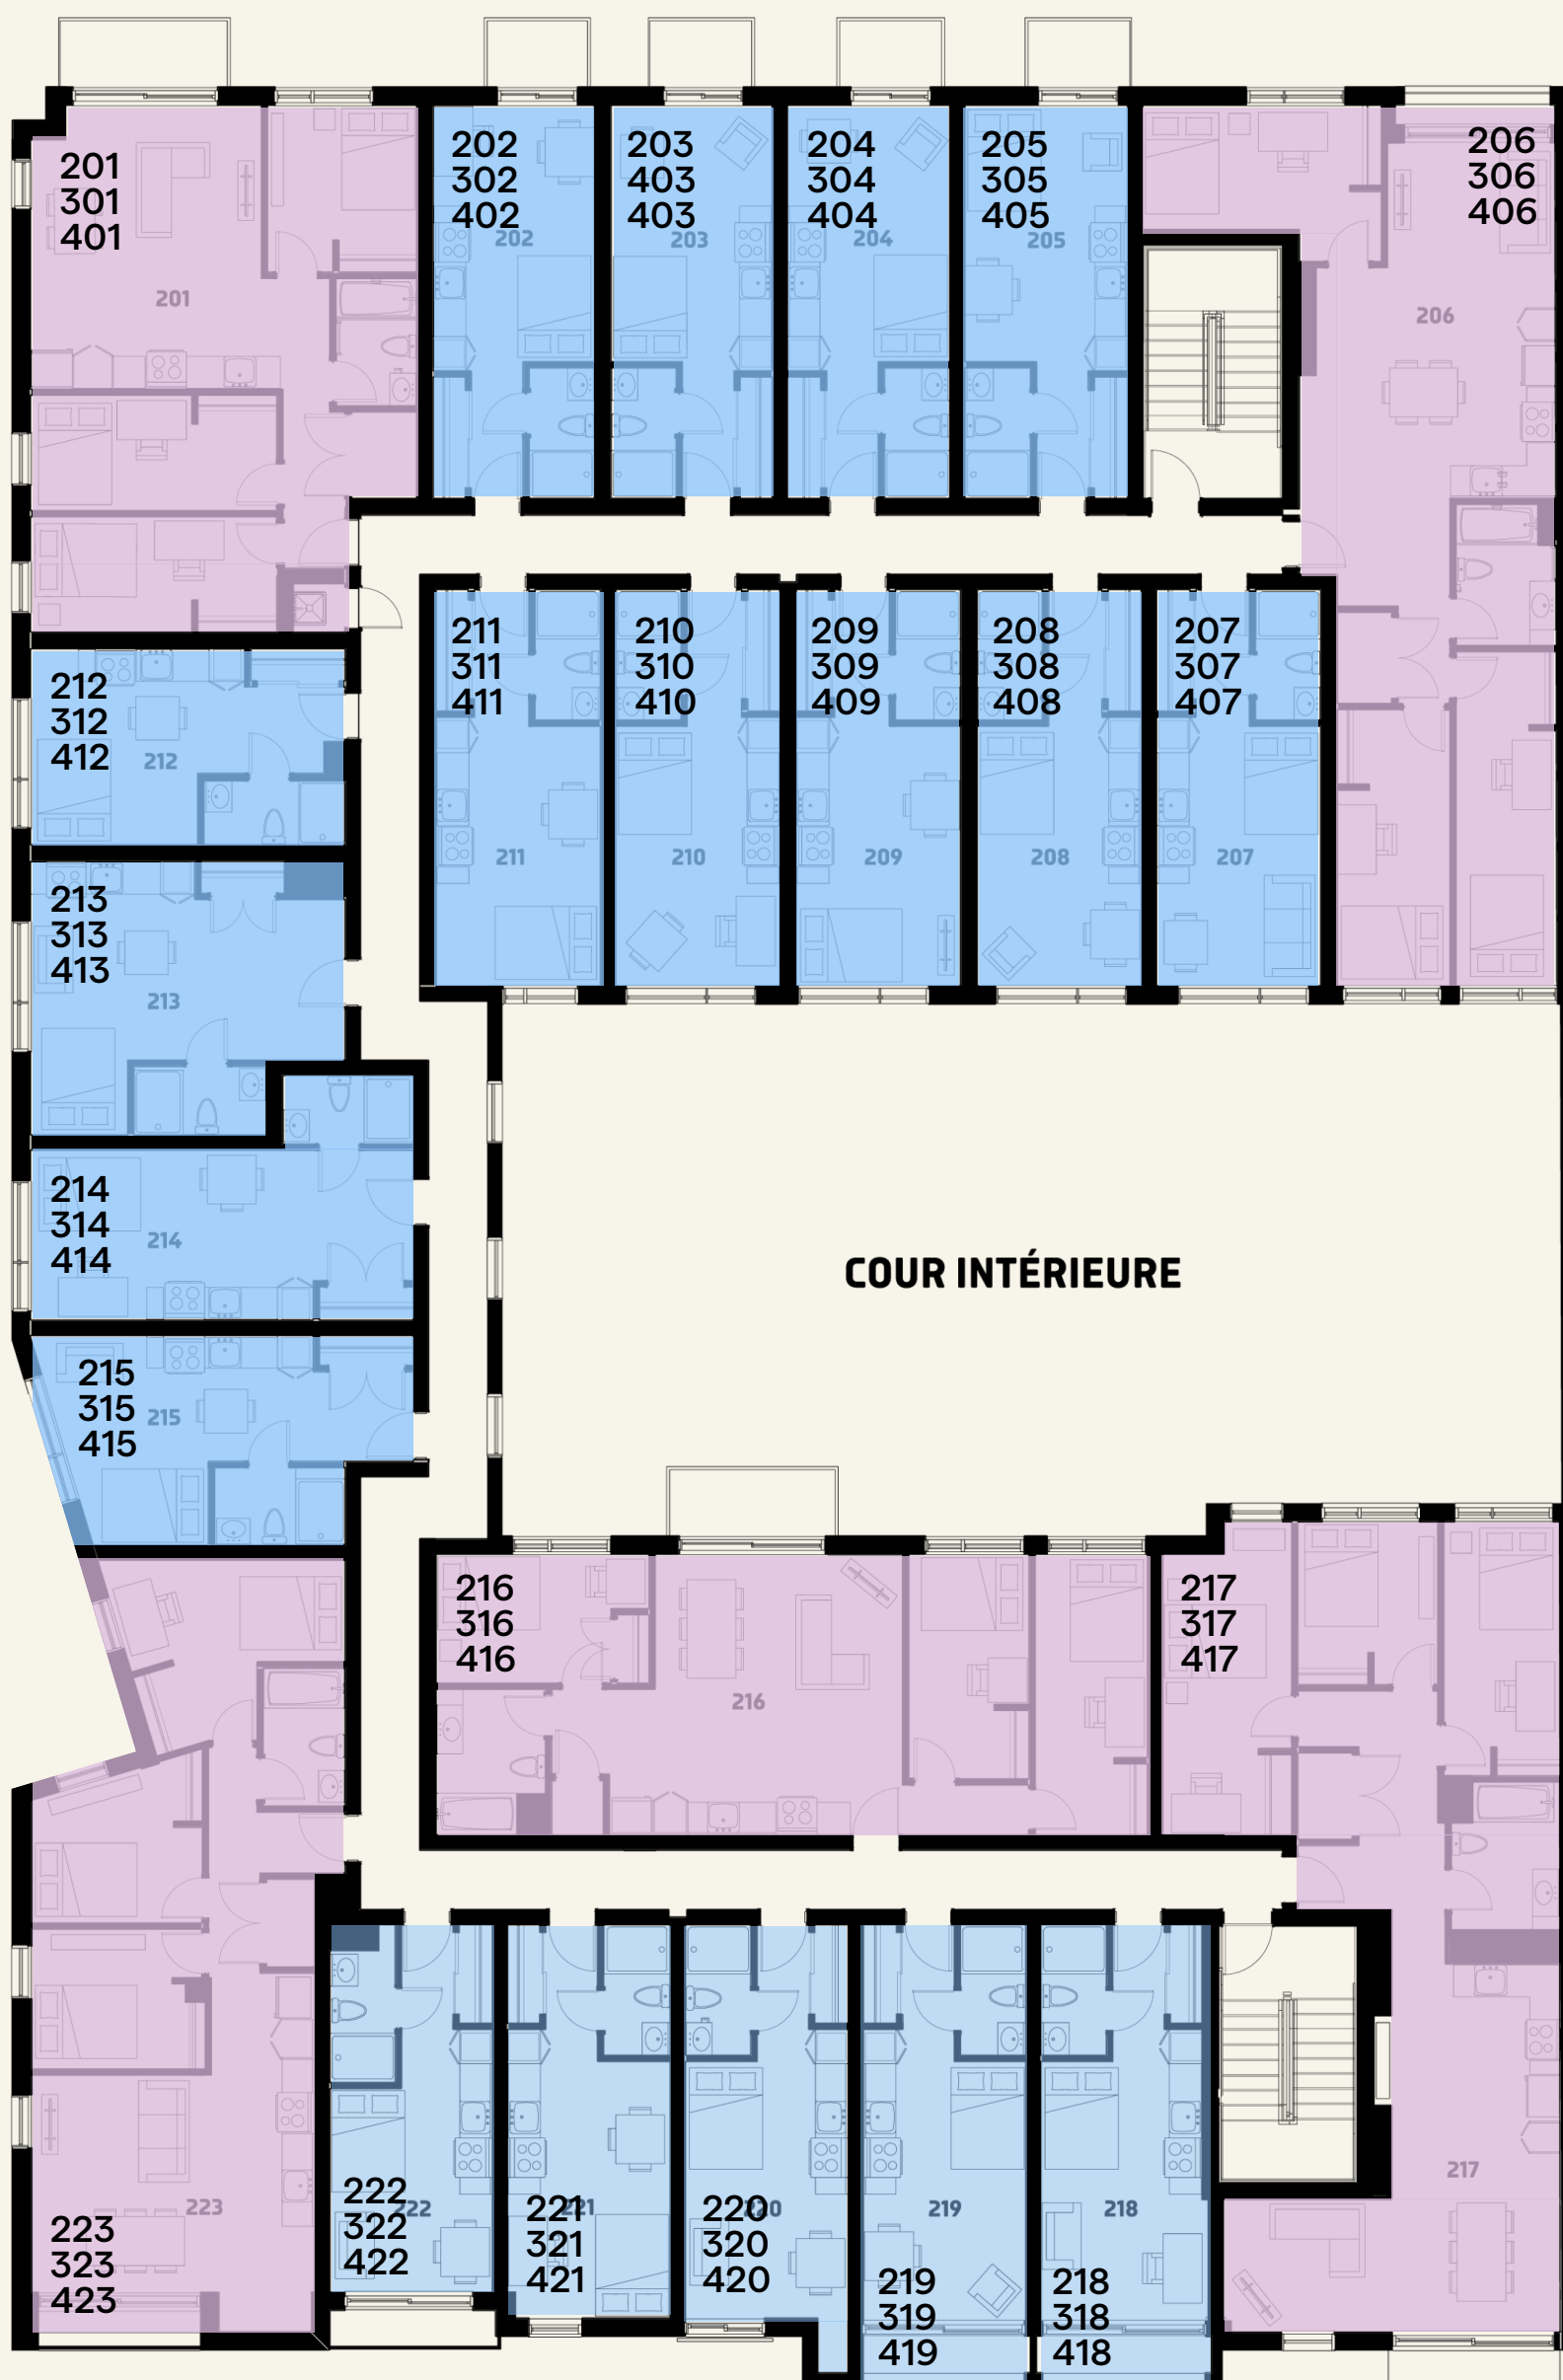

# Étage -1

3505  
avenue Papineau  
Montréal

A V E N U E P A P I N E A U

2 chambres à coucher

3 chambres à coucher

4 chambres à coucher

# Étage 1

3505  
avenue Papineau  
Montréal

AVENUE PAPINEAU

- |                      |   |                      |   |                      |   |
|----------------------|---|----------------------|---|----------------------|---|
| Studio               |  | 2 chambres à coucher |  | 3 chambres à coucher |  |
| 4 chambres à coucher |  | Buanderie            |  | Salle commune        |  |

# Étage 2 à 4

3505  
avenue Papineau  
Montréal

AVENUE PAPINEAU

Studio

3 chambres à coucher

3505  
avenue Papineau,  
Montréal

 **UTILE**

Parc La Fontaine