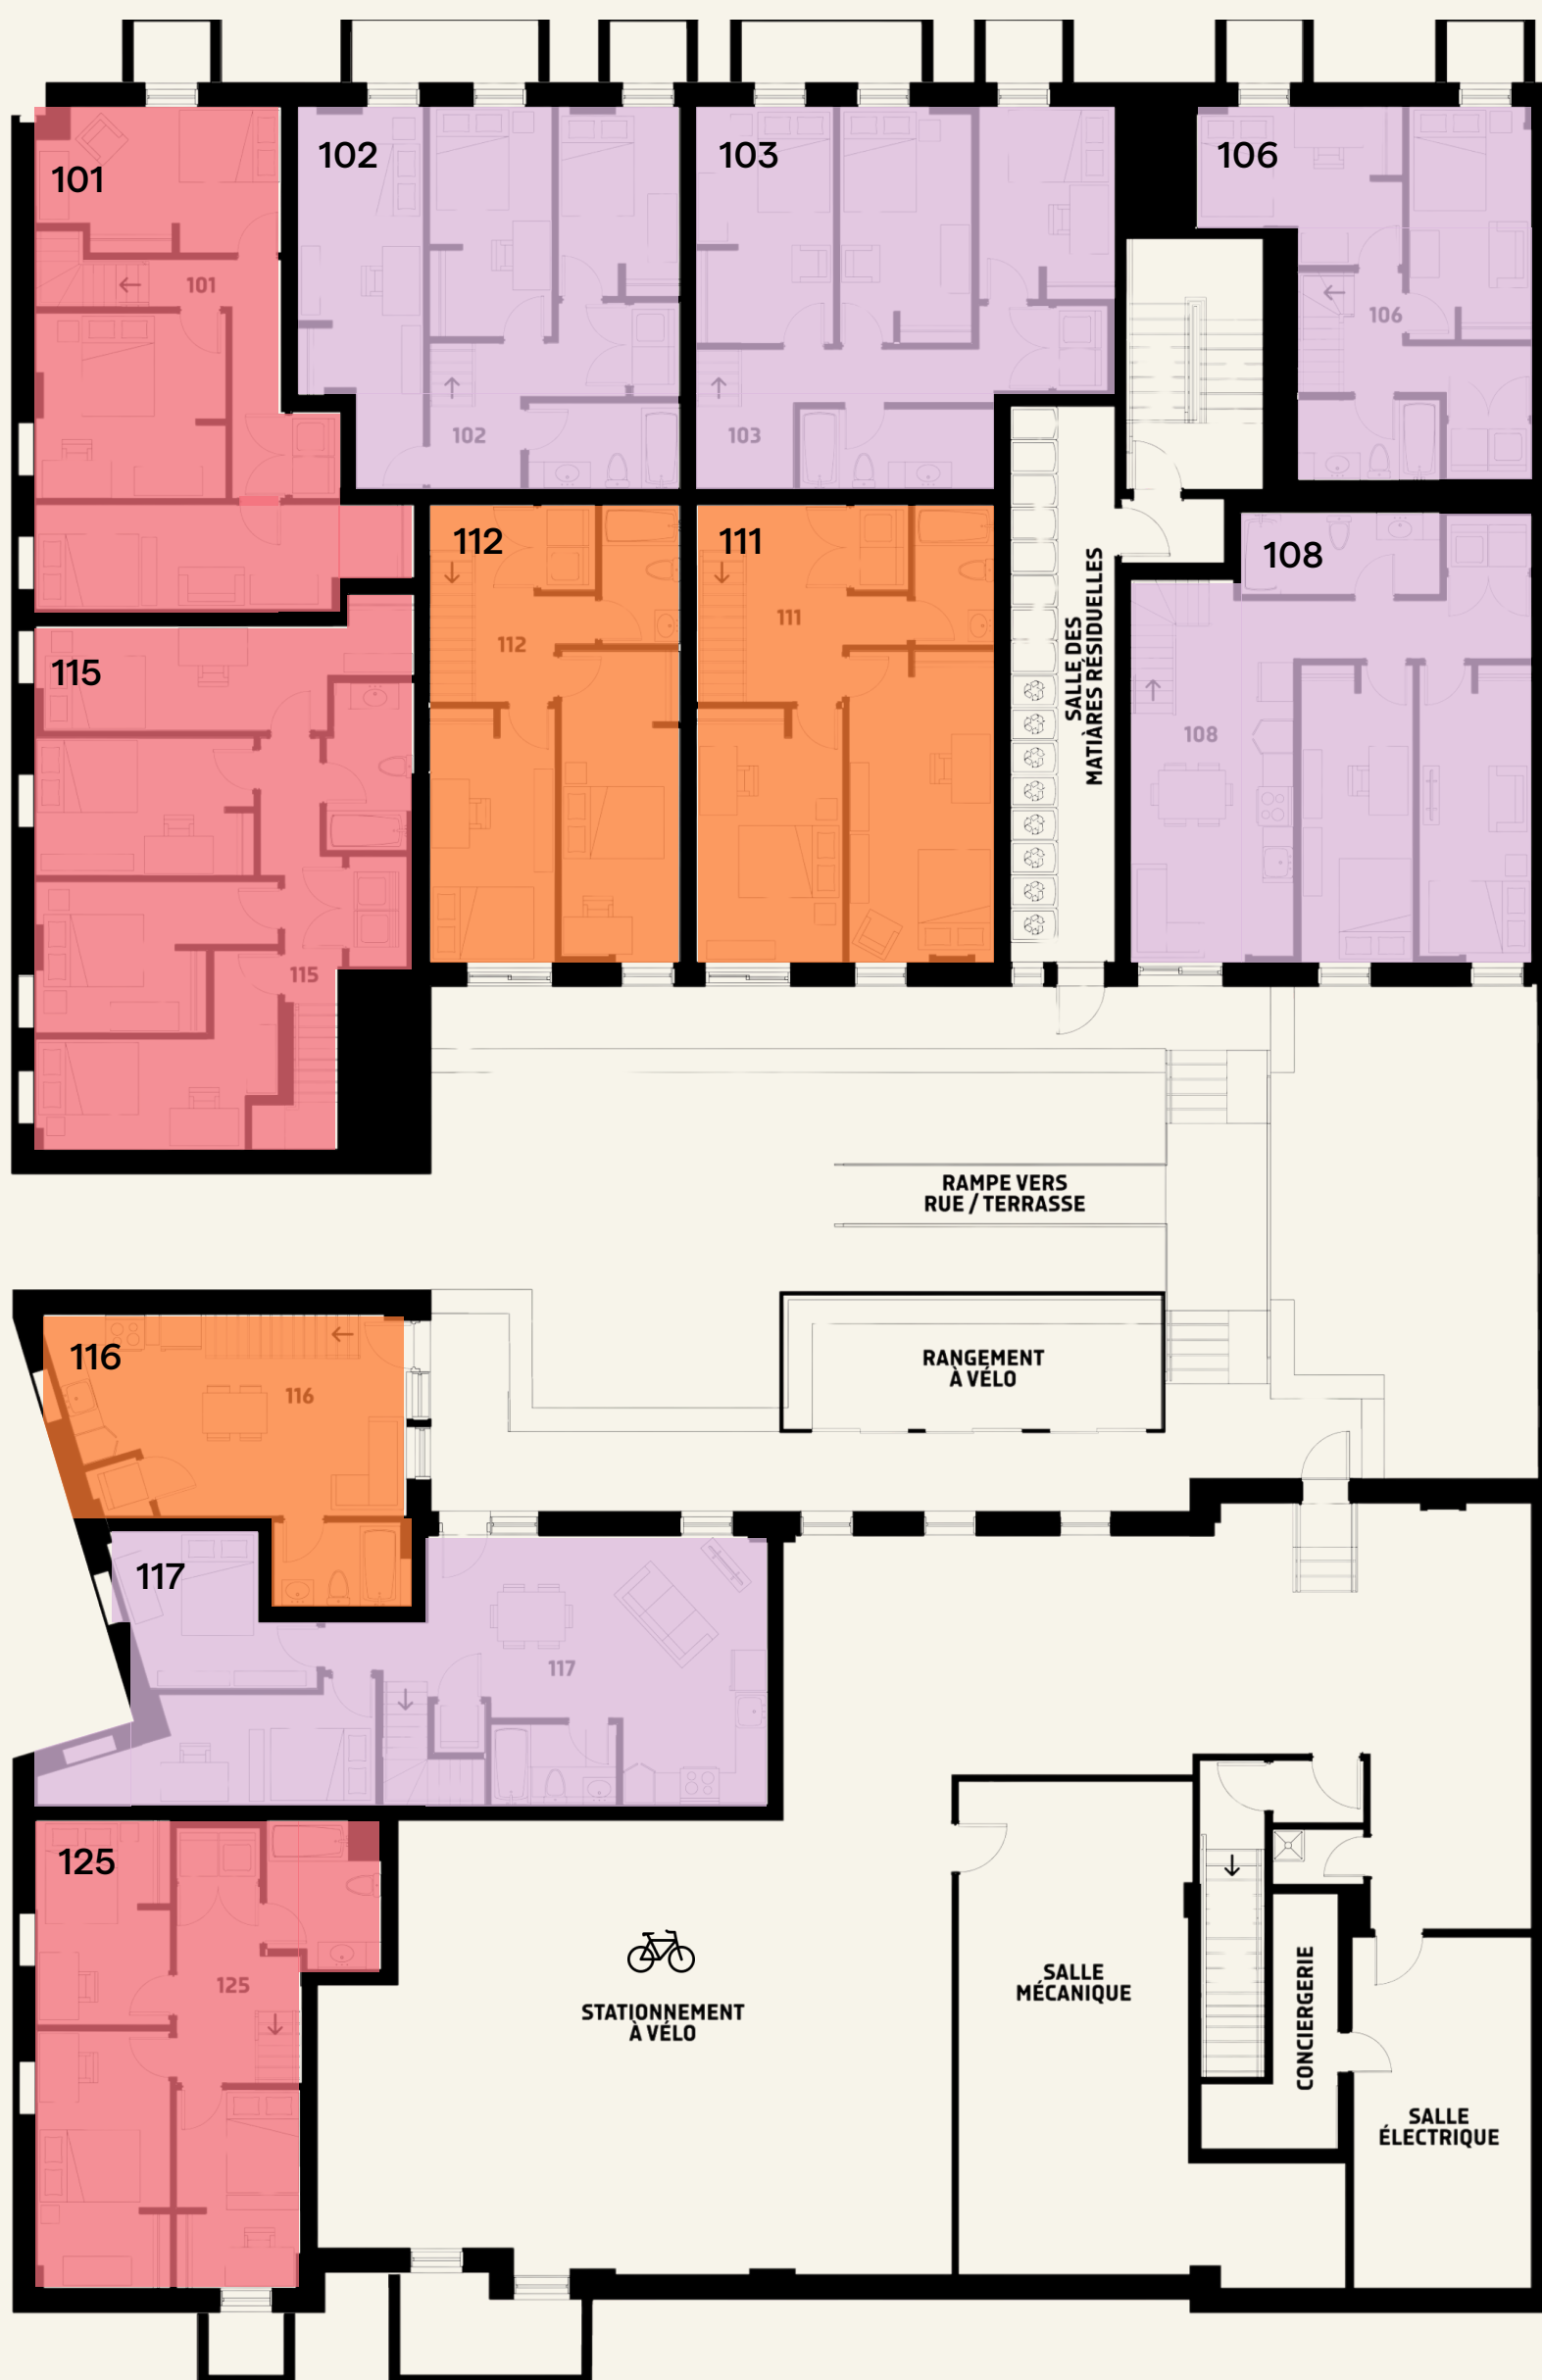

# Plan d'étages

UTILE Parc La Fontaine

3505, avenue Papineau,  
Montréal

# Étage -1

3505  
avenue Papineau  
Montréal

A V E N U E P A P I N E A U

2 chambres à coucher

3 chambres à coucher

4 chambres à coucher

# Étage 1

3505  
avenue Papineau  
Montréal

AVENUE PAPINEAU

- |                      |   |                      |   |                      |   |
|----------------------|---|----------------------|---|----------------------|---|
| Studio               |  | 2 chambres à coucher |  | 3 chambres à coucher |  |
| 4 chambres à coucher |  | Buanderie            |  | Salle commune        |  |

# Étage 2 à 4

3505  
avenue Papineau  
Montréal

AVENUE PAPINEAU

Studio

3 chambres à coucher

3505  
avenue Papineau,  
Montréal

 **UTILE**

Parc La Fontaine