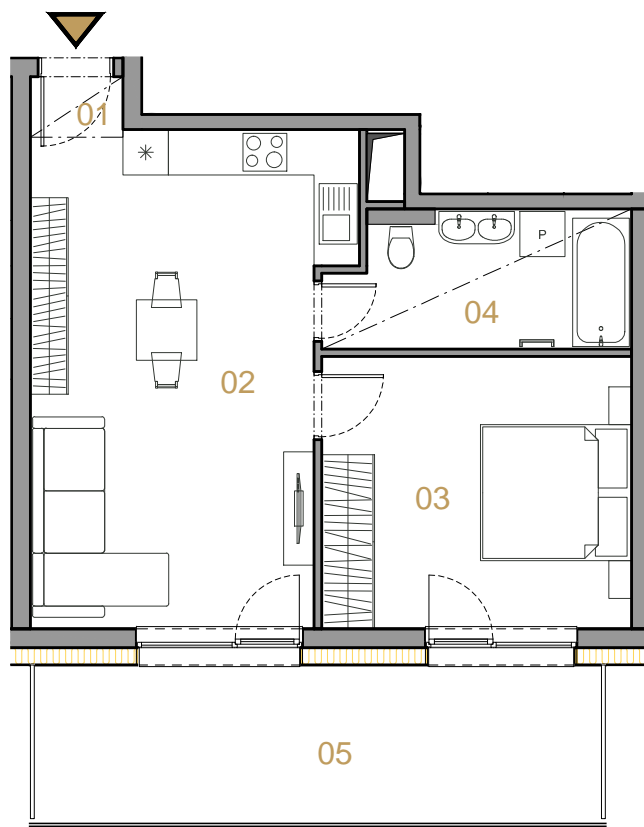

Objekt

Podlažie

Umiestnenie na podlaží

Vysvetlivky:

 znížený sadrokartónový podhľad

0 1 2 3 4 5 m

Byt č. A2.08

Blok:	Podlažie:	Počet izieb:
A	2	2

01	Chodba	0,86 m ²
02	Obývacia izba s kuchyňou	26,31 m ²
03	Spálňa	15,12 m ²
04	Kúpeľňa	6,98 m ²

Úžitková plocha interiéru 49,27 m²

05 Balkón 15,71 m²

Úžitková plocha exteriéru 15,71 m²

Celková úžitková plocha 64,98 m²