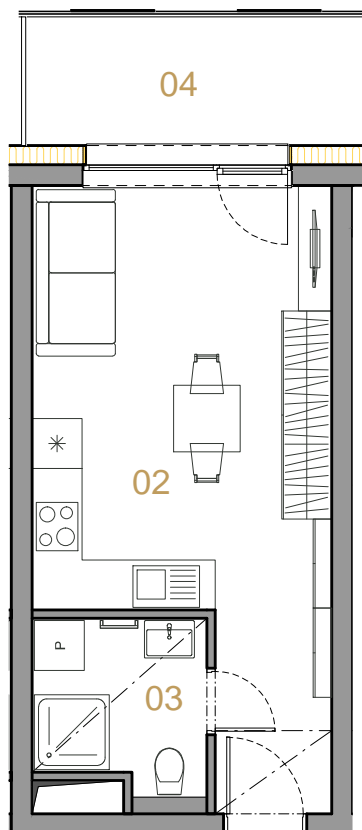

Objekt

Podlažie

Umiestnenie na podlaží

Vysvetlivky:

znížený sadrokartónový podhľad

Byt – apartmán č. A2.13

Blok:	Podlažie:	Počet izieb:
A	2	1

01	Chodba	1,33 m ²
02	Obývacia izba s kuchyňou	20,90 m ²
03	Kúpeľňa	4,24 m ²
Úžitková plocha interiéru		26,47 m²
04	Balkón	6,26 m ²
Úžitková plocha exteriéru		6,26 m²
Celková úžitková plocha		32,73 m²