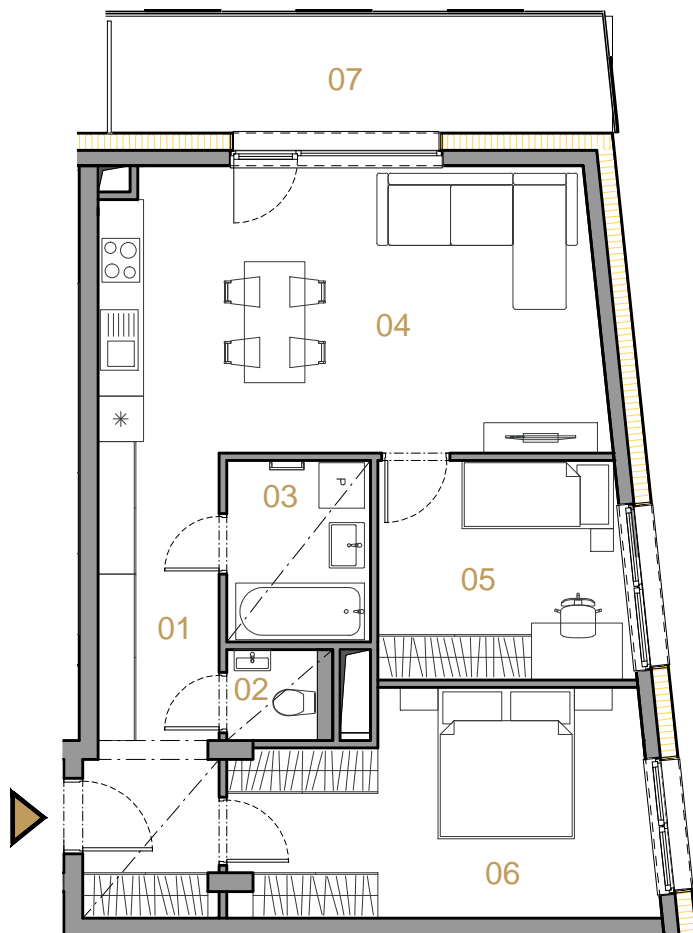

Objekt

Podlažie

Umiestnenie na podlaží

Vysvetlivky:

 znížený sadrokartónový podhľad

0 1 2 3 4 5 m

Byt č. A3.12

Blok:	Podlažie:	Počet izieb:
A	3	3

01	Chodba	10,01 m ²
02	Wc	1,52 m ²
03	Kúpeľňa	4,52 m ²
04	Obývacia izba s kuchyňou	24,96 m ²
05	Izba	9,47 m ²
06	Spáľňa	15,82 m ²
Úžitková plocha interiéru		66,30 m²
07	Balkón	10,15 m ²
Úžitková plocha exteriéru		10,15 m²
Celková úžitková plocha		76,45 m²