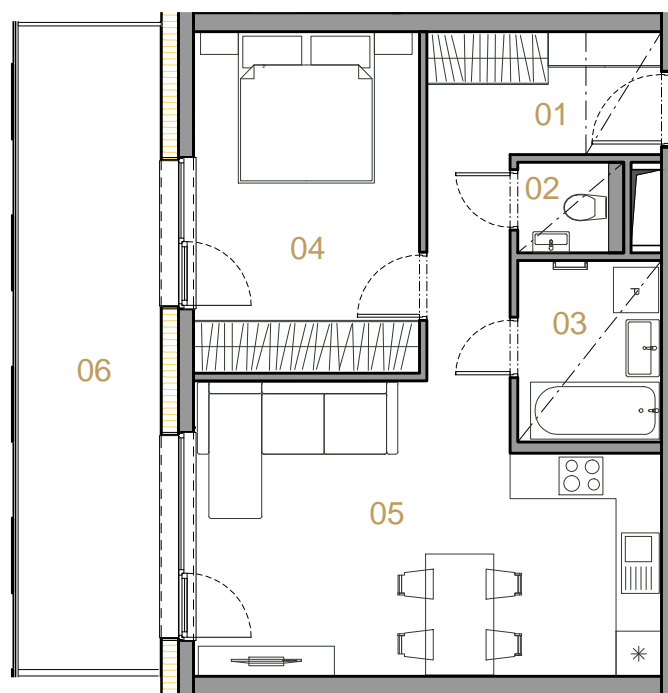

Objekt

Podlažie

Umiestnenie na podlaží

Vysvetlivky:

 znížený sadrokartónový podhľad

Riešenie zariadenia interiéru je ilustračné.

Byt č. B3.03

Blok:	Podlažie:	Počet izieb:
B	3	2

01	Chodba	8,42 m ²
02	Wc	1,52 m ²
03	Kúpeľňa	4,64 m ²
04	Spálňa	13,59 m ²
05	Obývací izba s kuchyňou	22,60 m ²
Úžitková plocha interiéru		50,77 m²
06	Balkón	15,66 m ²
Úžitková plocha exteriéru		15,66 m²
Celková úžitková plocha		66,43 m²