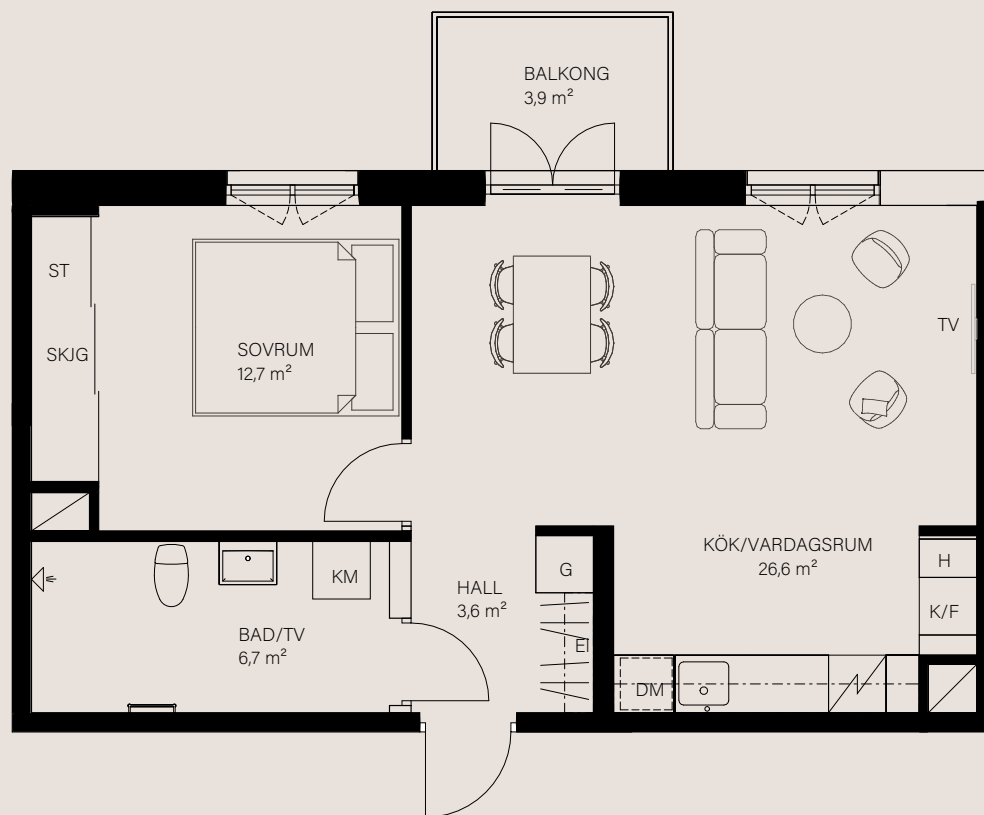

KVARTERET EKLYCKAN

Bostadsinformation

Lägenhetsnummer	1-1201
Storlek	51,2 kvm
Antal rum	2 RoK
Våningsplan	2