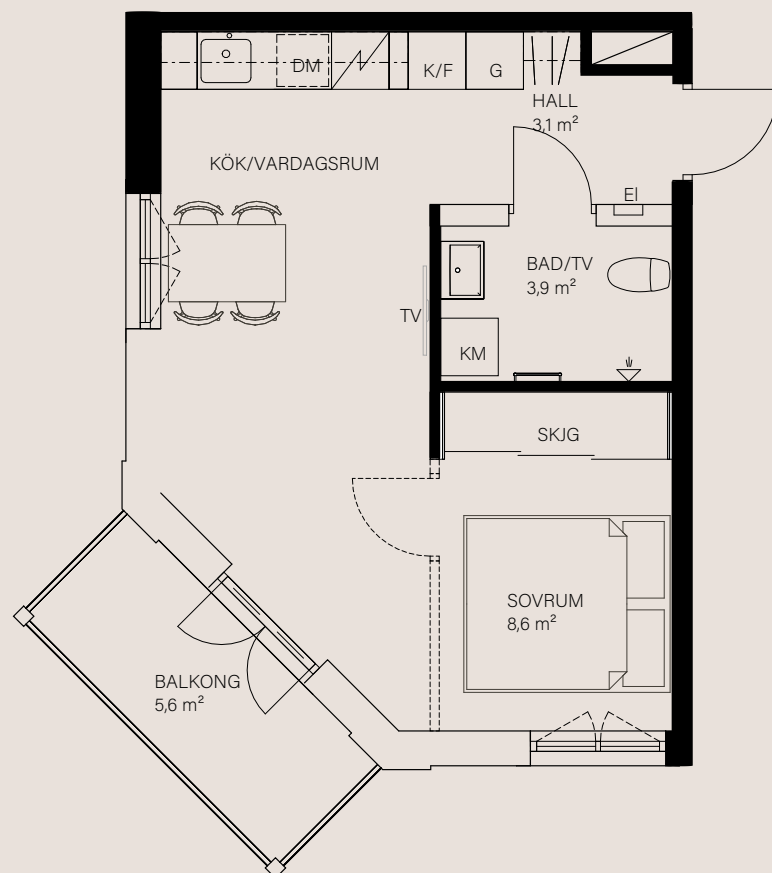

KVARTERET EKLYCKAN

Bostadsinformation

Lägenhetsnummer	1-1304
Storlek	35,4 kvm
Antal rum	1 RoK
Våningsplan	1