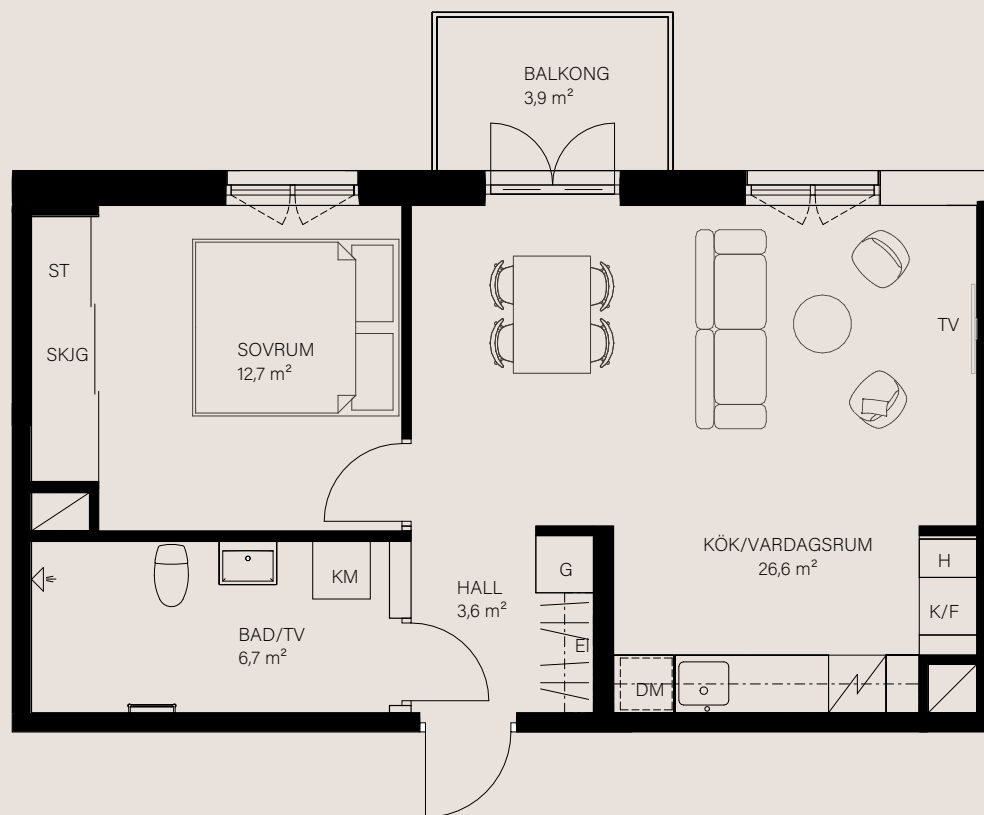

KVARTERET EKLYCKAN

Bostadsinformation

Lägenhetsnummer	1-1301
Storlek	51,2 kvm
Antal rum	2 RoK
Våningsplan	3