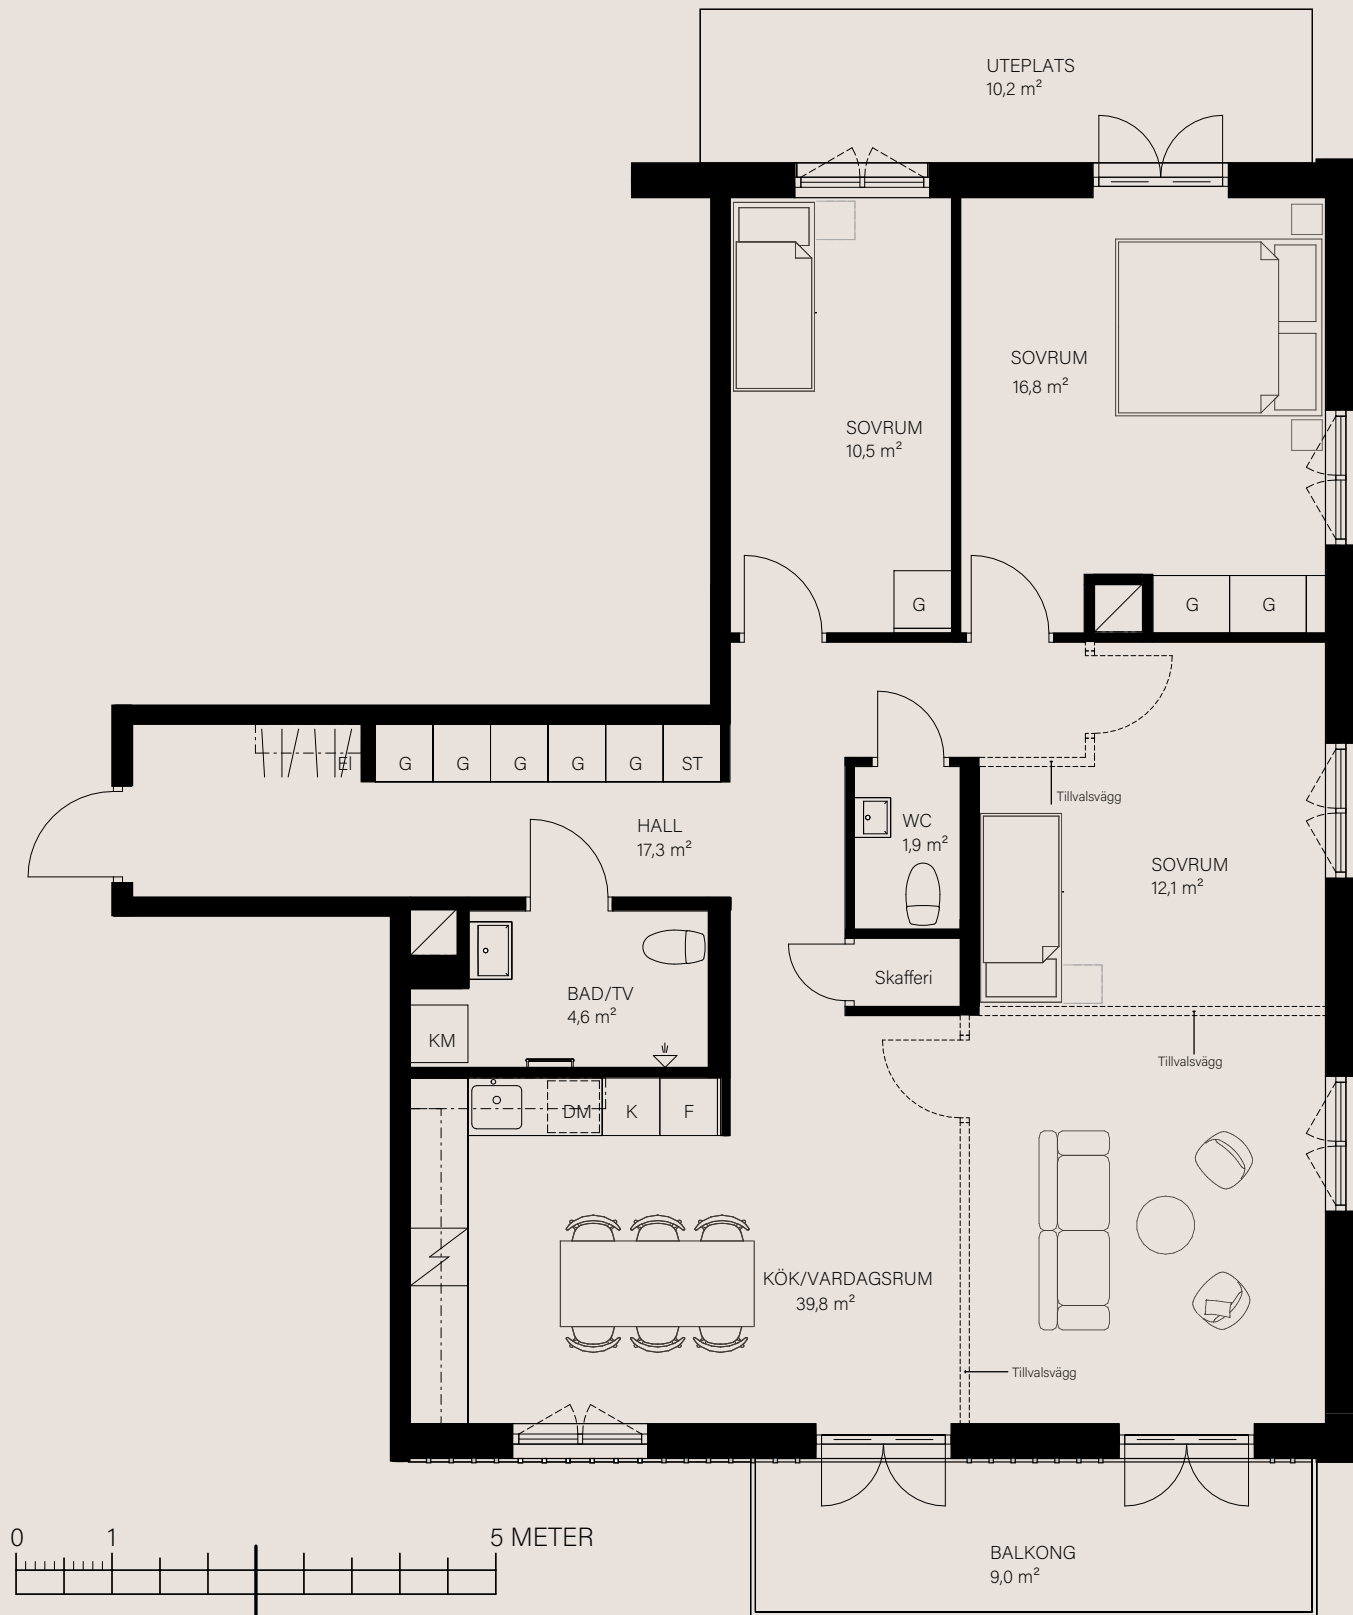

KVARTERET EKLYCKAN

Bostadsinformation

Lägenhetsnummer

1-1002

Storlek

108 kvm

Antal rum

4 RoK

Våningsplan

Entréplan