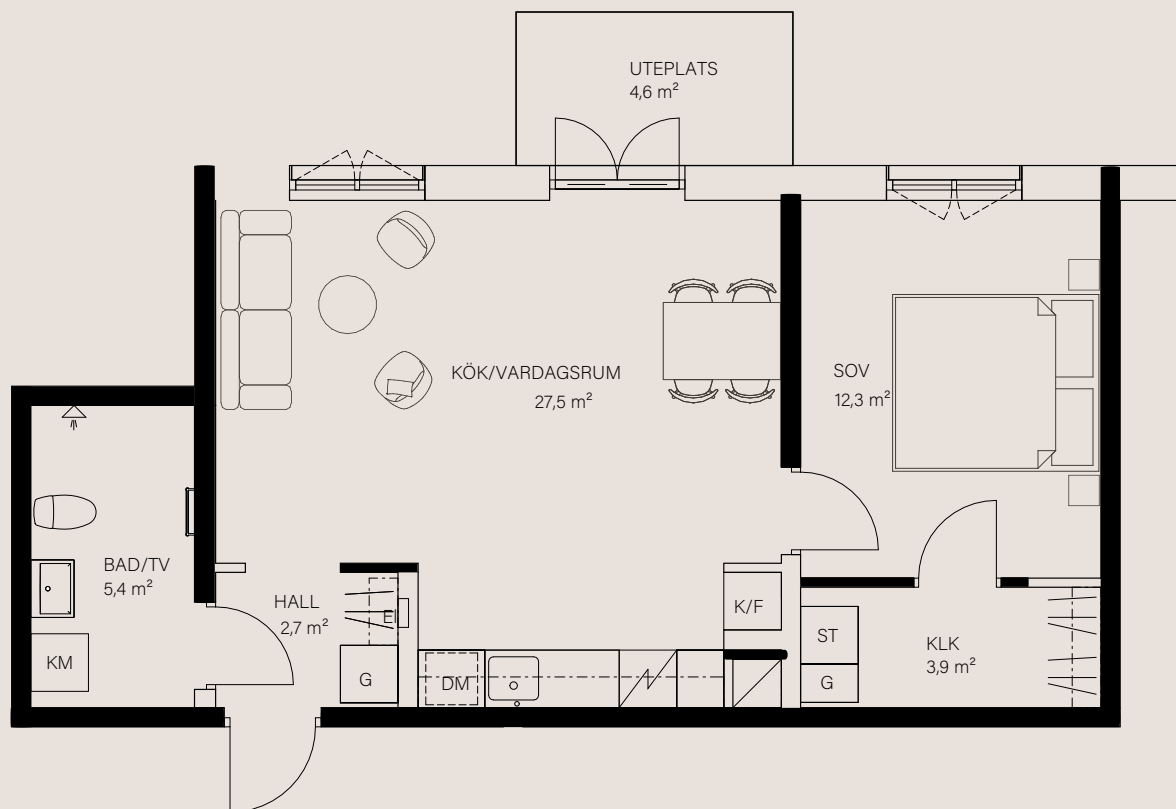

## Bostadsinformation

Lägenhetsnummer	1-1001
Storlek	54,2 kvm
Antal rum	2 RoK
Våningsplan	Entréplan