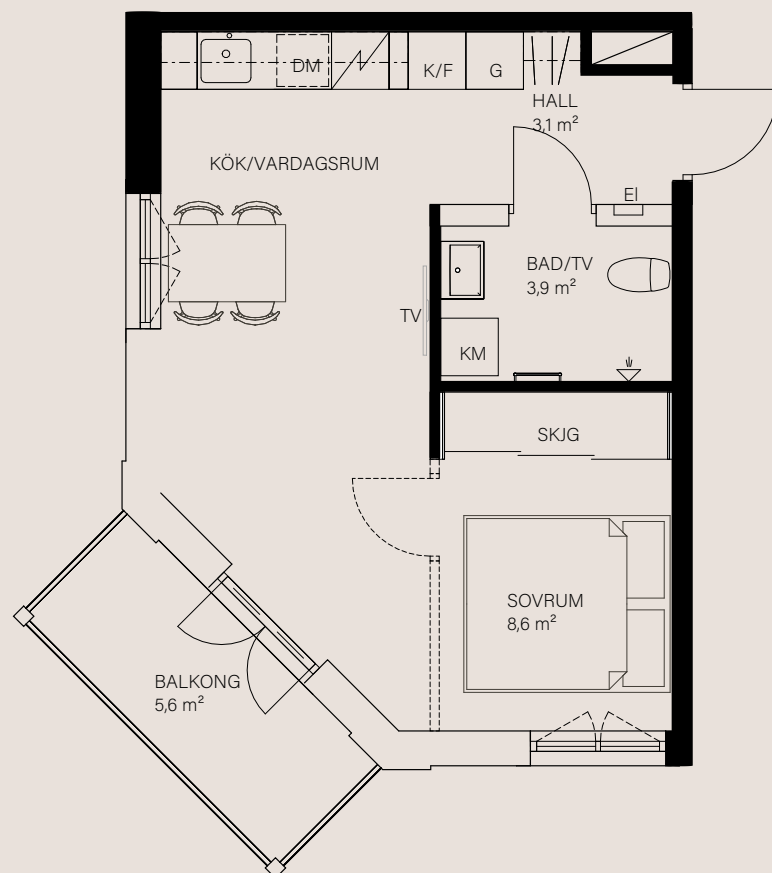

KVARTERET EKLYCKAN

Bostadsinformation

Lägenhetsnummer	1-1204
Storlek	35,4 kvm
Antal rum	1 RoK
Våningsplan	1