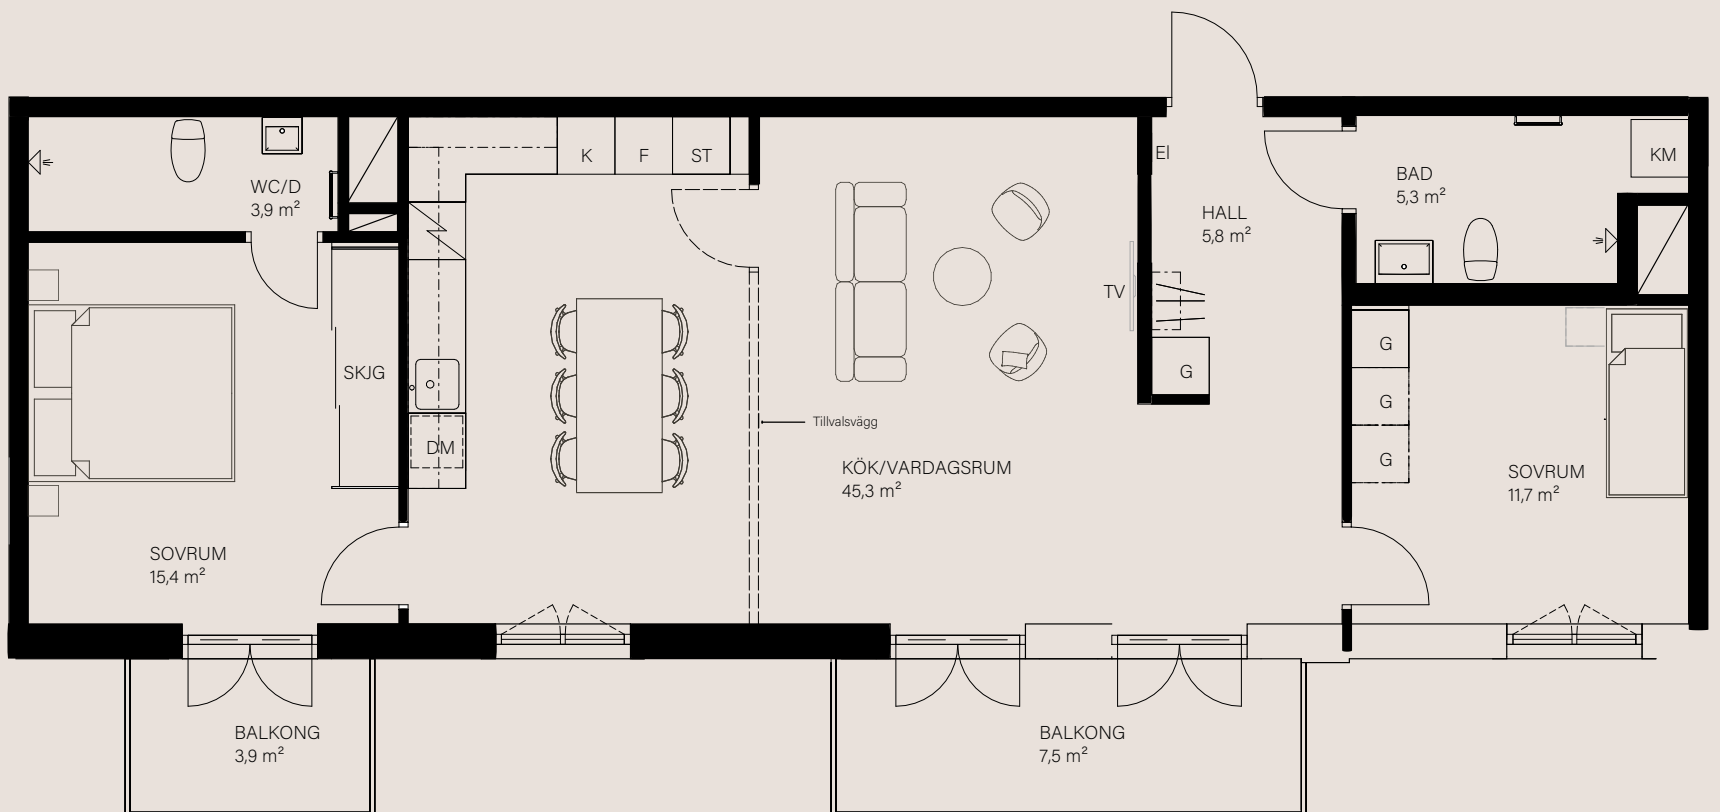

## Bostadsinformation

Lägenhetsnummer	1-1303
Storlek	89,6 kvm
Antal rum	3 RoK
Våningsplan	1