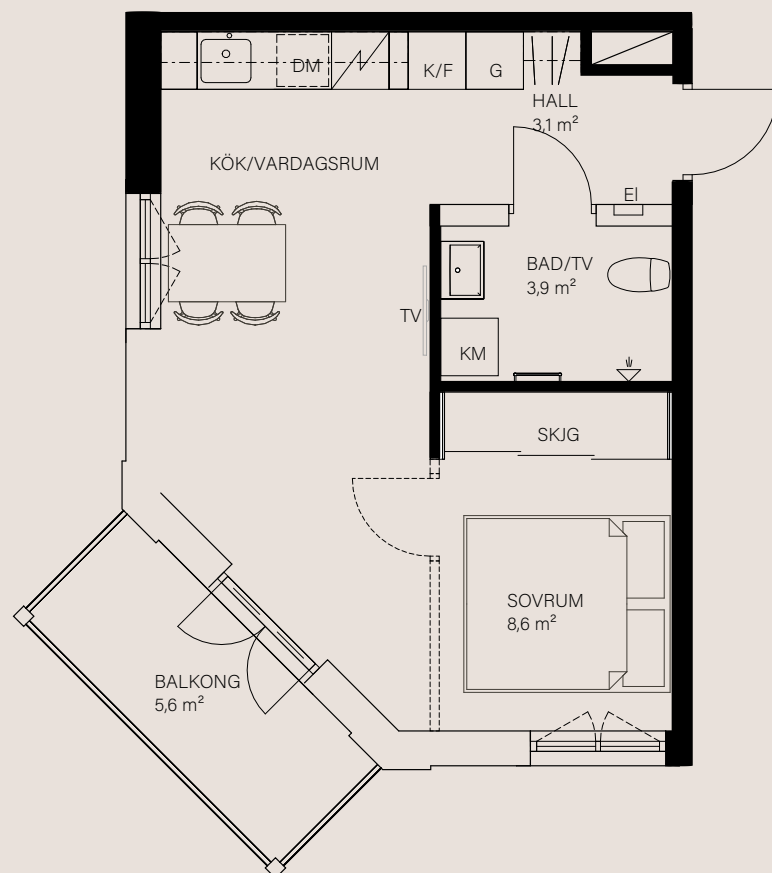

KVARTERET EKLYCKAN

Bostadsinformation

Lägenhetsnummer	1-1104
Storlek	35,4 kvm
Antal rum	1 RoK
Våningsplan	1