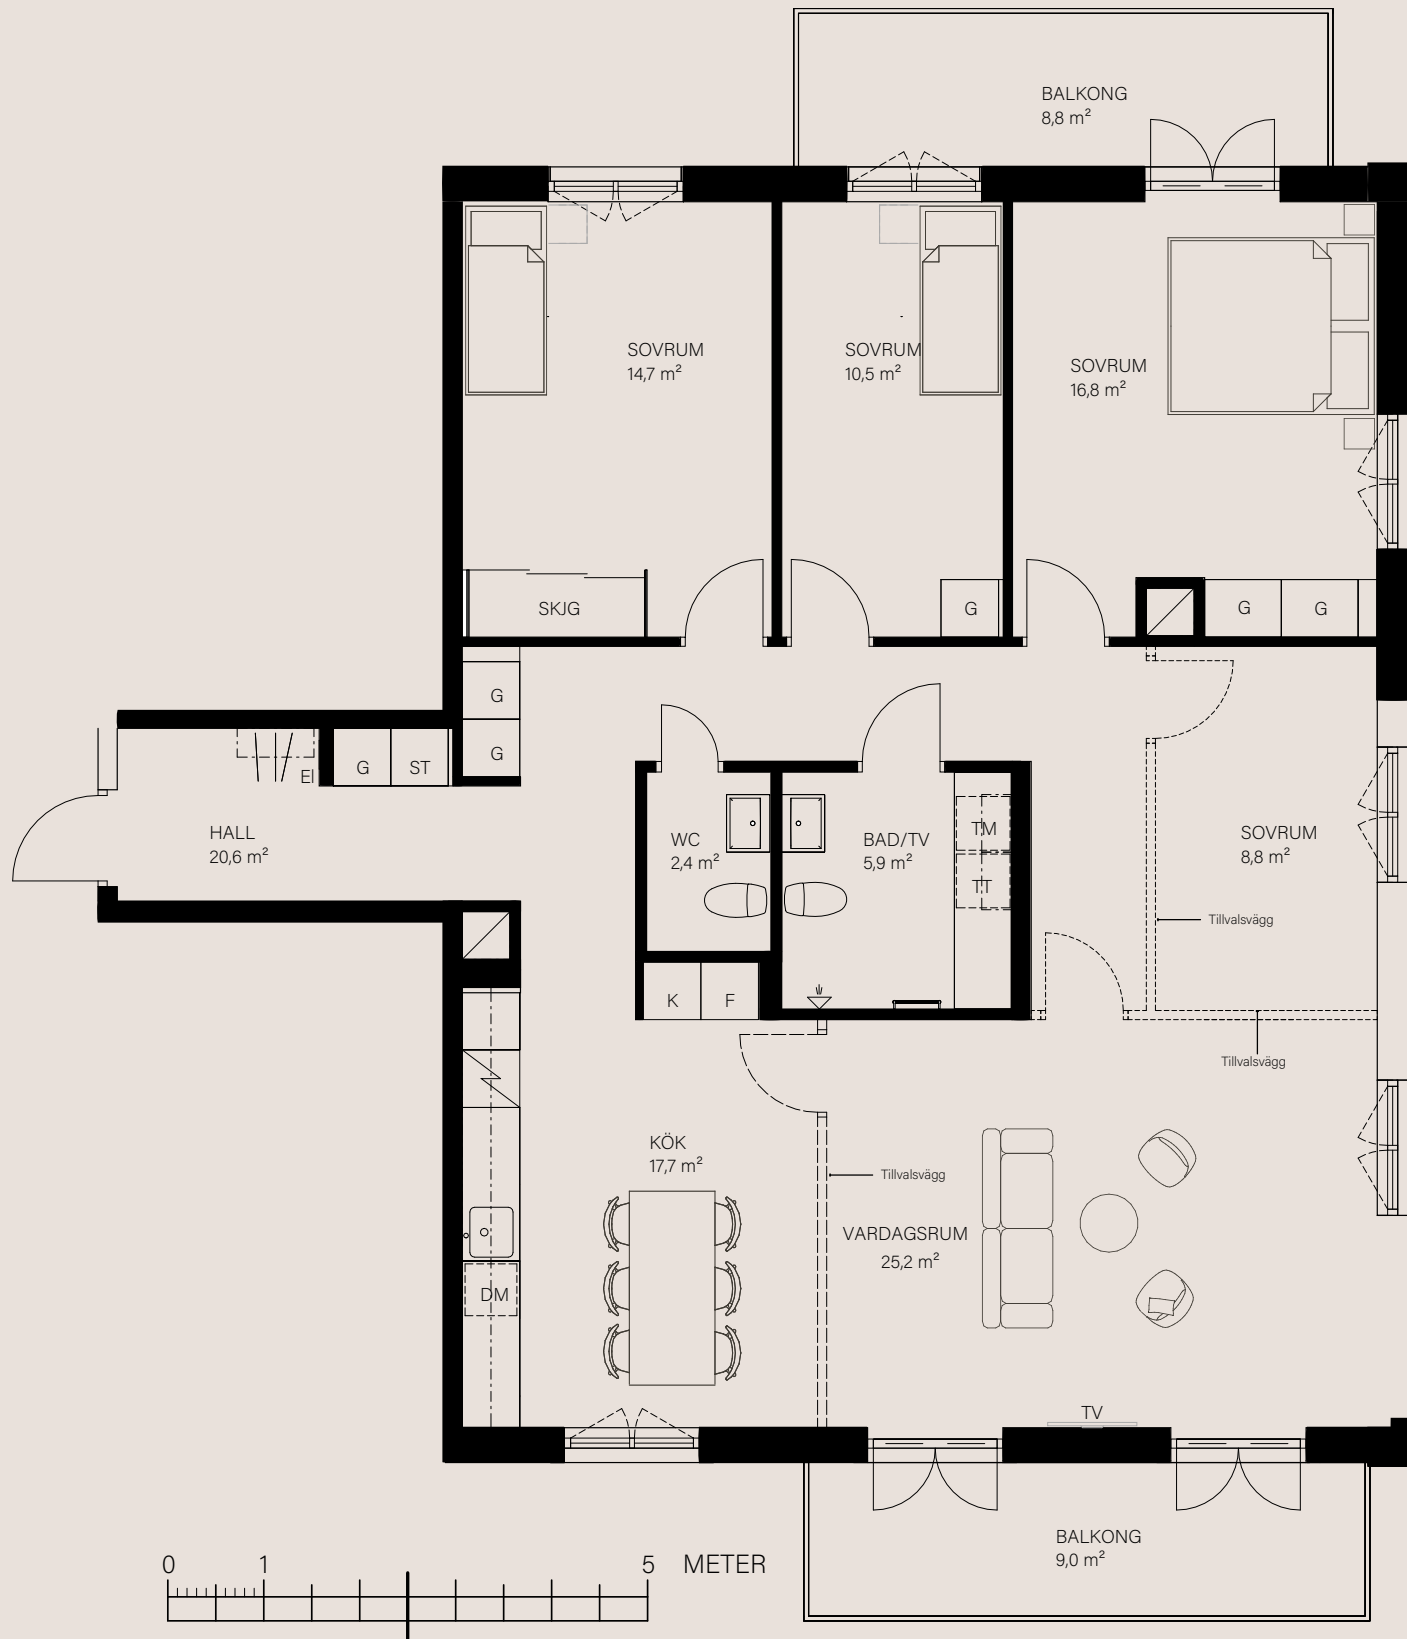

KVARTERET EKLYCKAN

Bostadsinformation

Lägenhetsnummer
Storlek
Antal rum
Våningsplan

1-1302
127,5 kvm
5 RoK
3