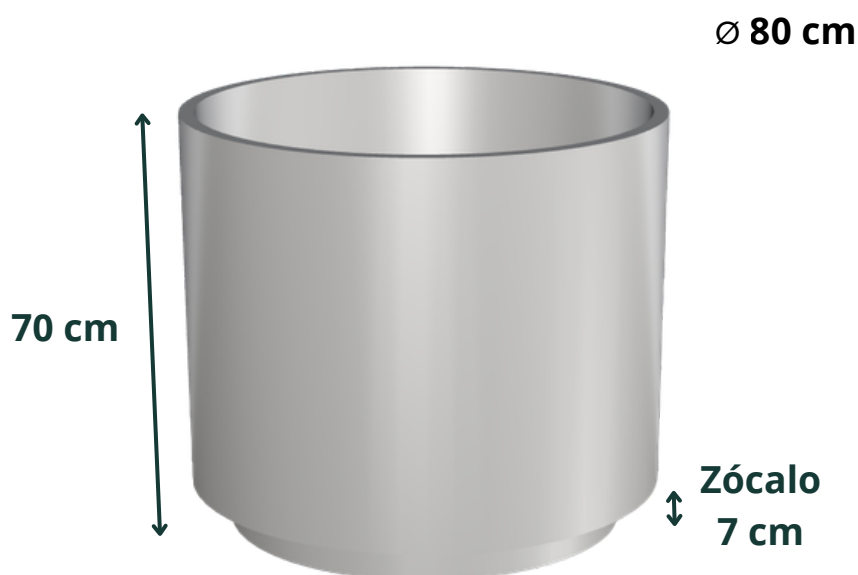

Calle Estaño, 24
Arganda del Rey (28500), Madrid, España
B09915414
comercial@jardinerasmeraki.es
+34916580177 / +34650957764

FICHA TÉCNICA

Modelo	Jardinera cilíndrica		
Tipo de Cemento	52,5 CIMSA	Dimensiones	80x(63+7) cm
Armadura	Fibra de Vidrio con Marmolina	Peso	184 Kg
Acabado	Liso	Color	Blanco
Observaciones	Ver 2da Página para entender medidas internas.		

Calle Estaño, 24
Arganda del Rey (28500), Madrid, España
B09915414
comercial@jardinerasmeraki.es
+34916580177 / +34650957764

FICHA TÉCNICA

Espesor Pared Boca
2.5 CM