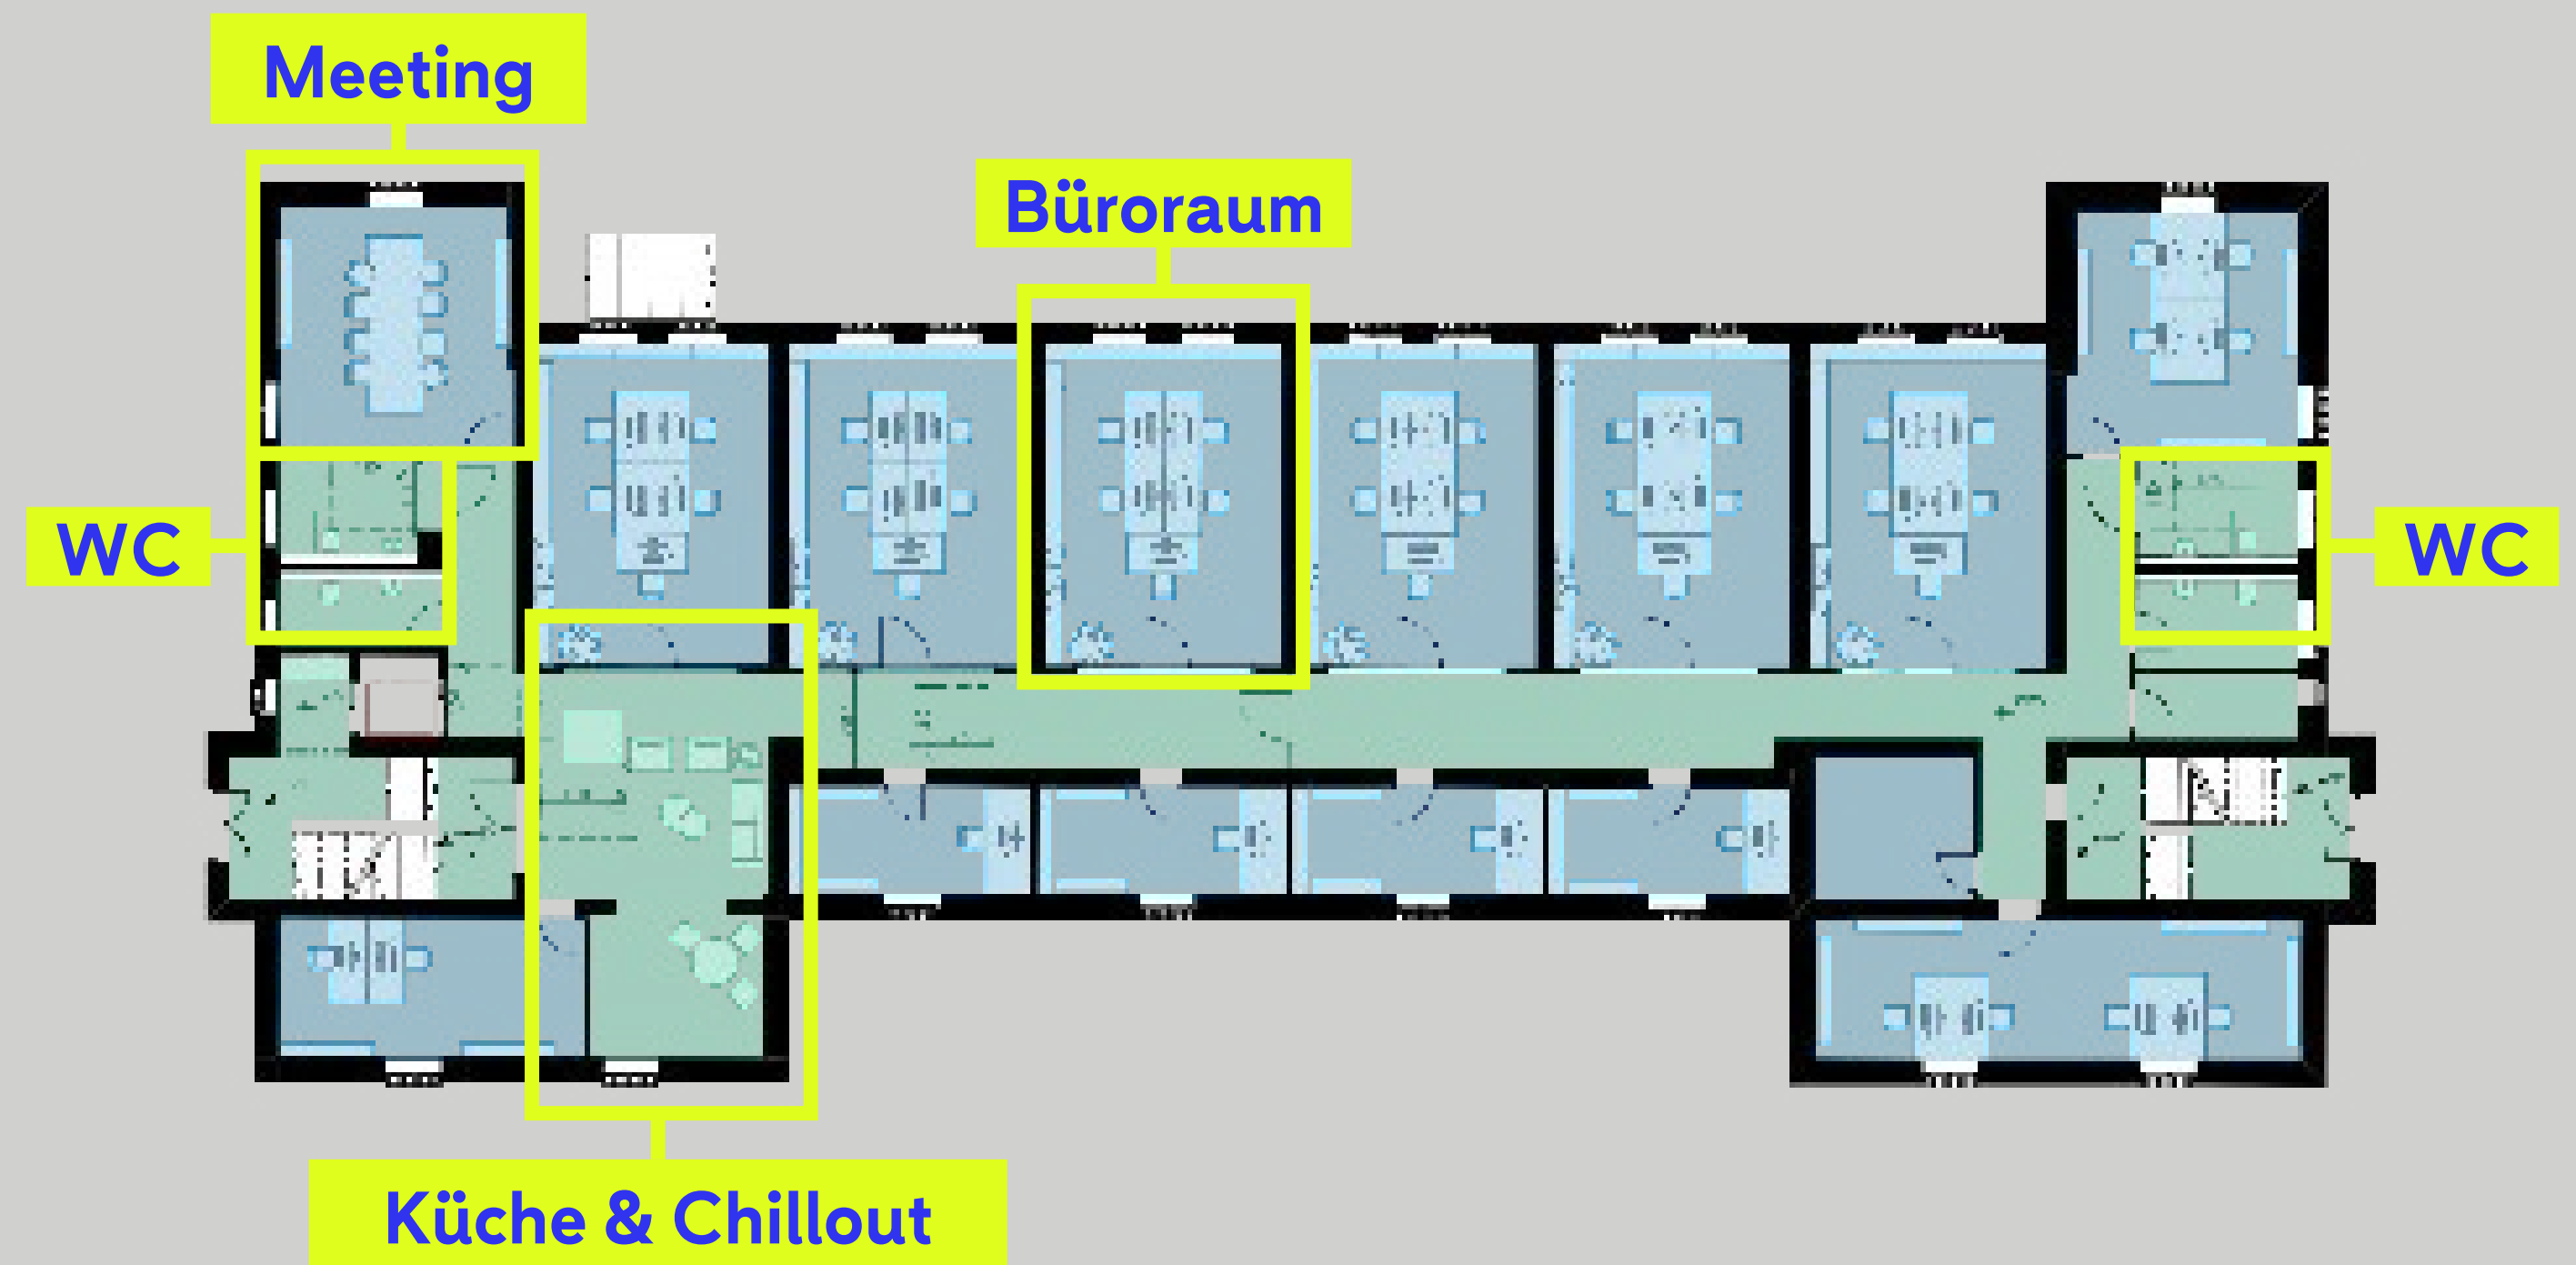

Feste Anmietung - Parkside

Im Preis enthalten:

- Ein Büroraum für 5-6 Arbeitsplätze
- Küchennutzung
- Chill-Out-Areas
- Co-Nutzung Meetingraum
- Drucker
- WCs
- Parkplatznutzung

Der Vertrag verlängert sich jährlich.

Preis kalt: 660 € p.M. exkl. MwSt