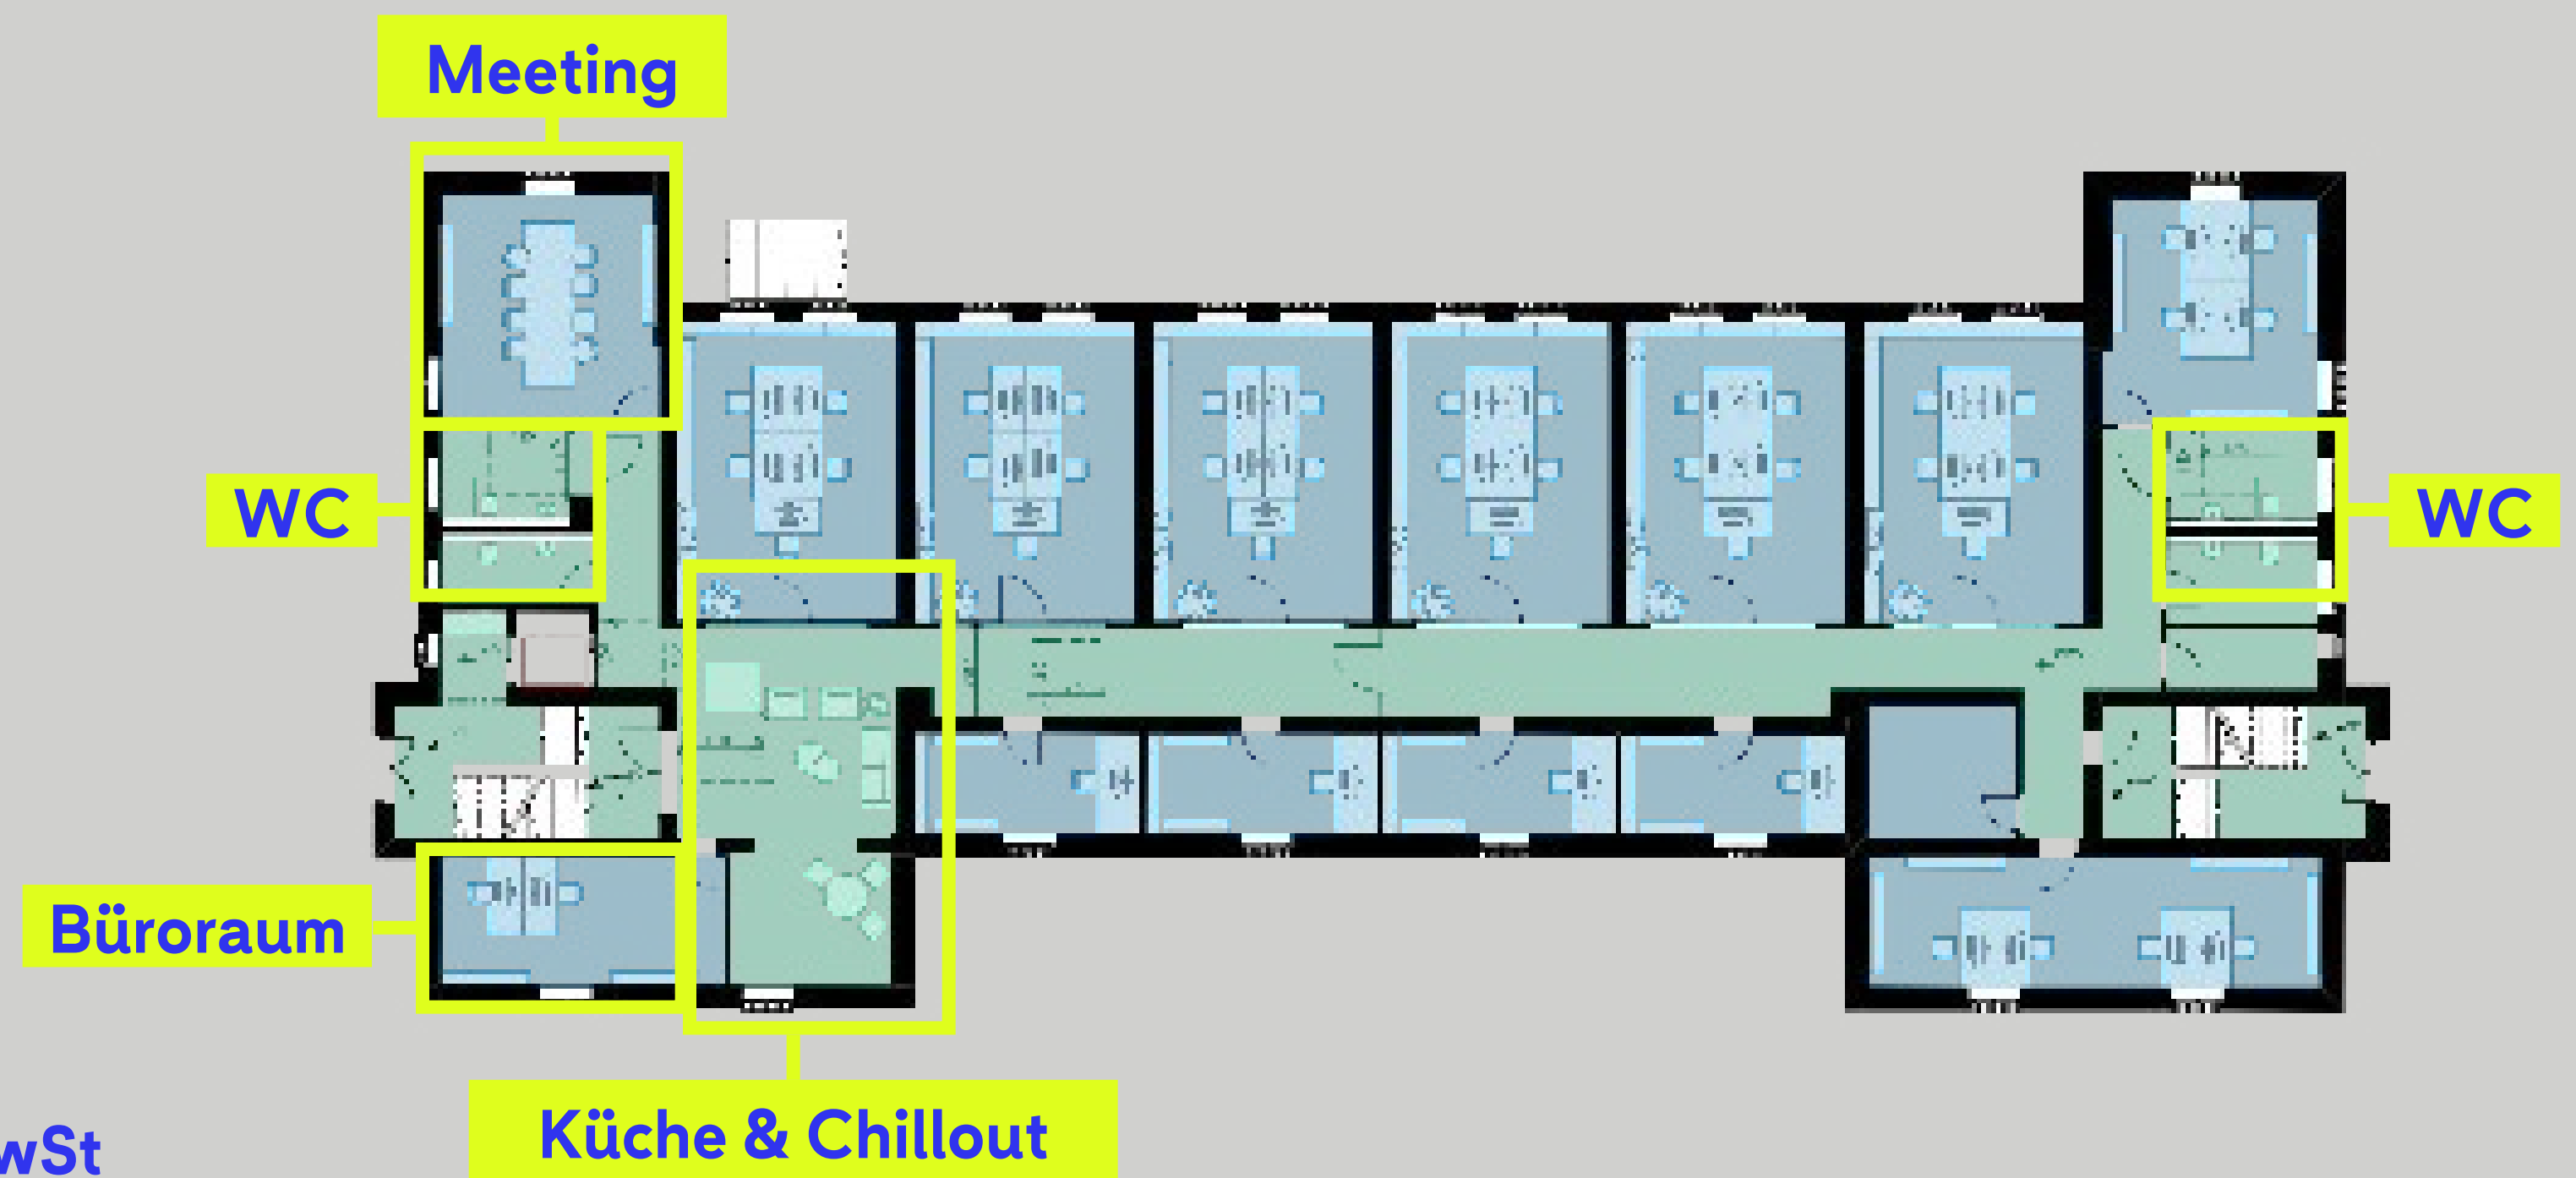

Feste Anmietung - Short Corner

Im Preis enthalten:

- Ein Büroraum für 2-3 Arbeitsplätze
- Küchennutzung
- Chill-Out-Areas
- Co-Nutzung Meetingraum
- Drucker
- WCs
- Parkplatznutzung

Der Vertrag verlängert sich jährlich.

Preis kalt: 400 € p.M. exkl. MwSt