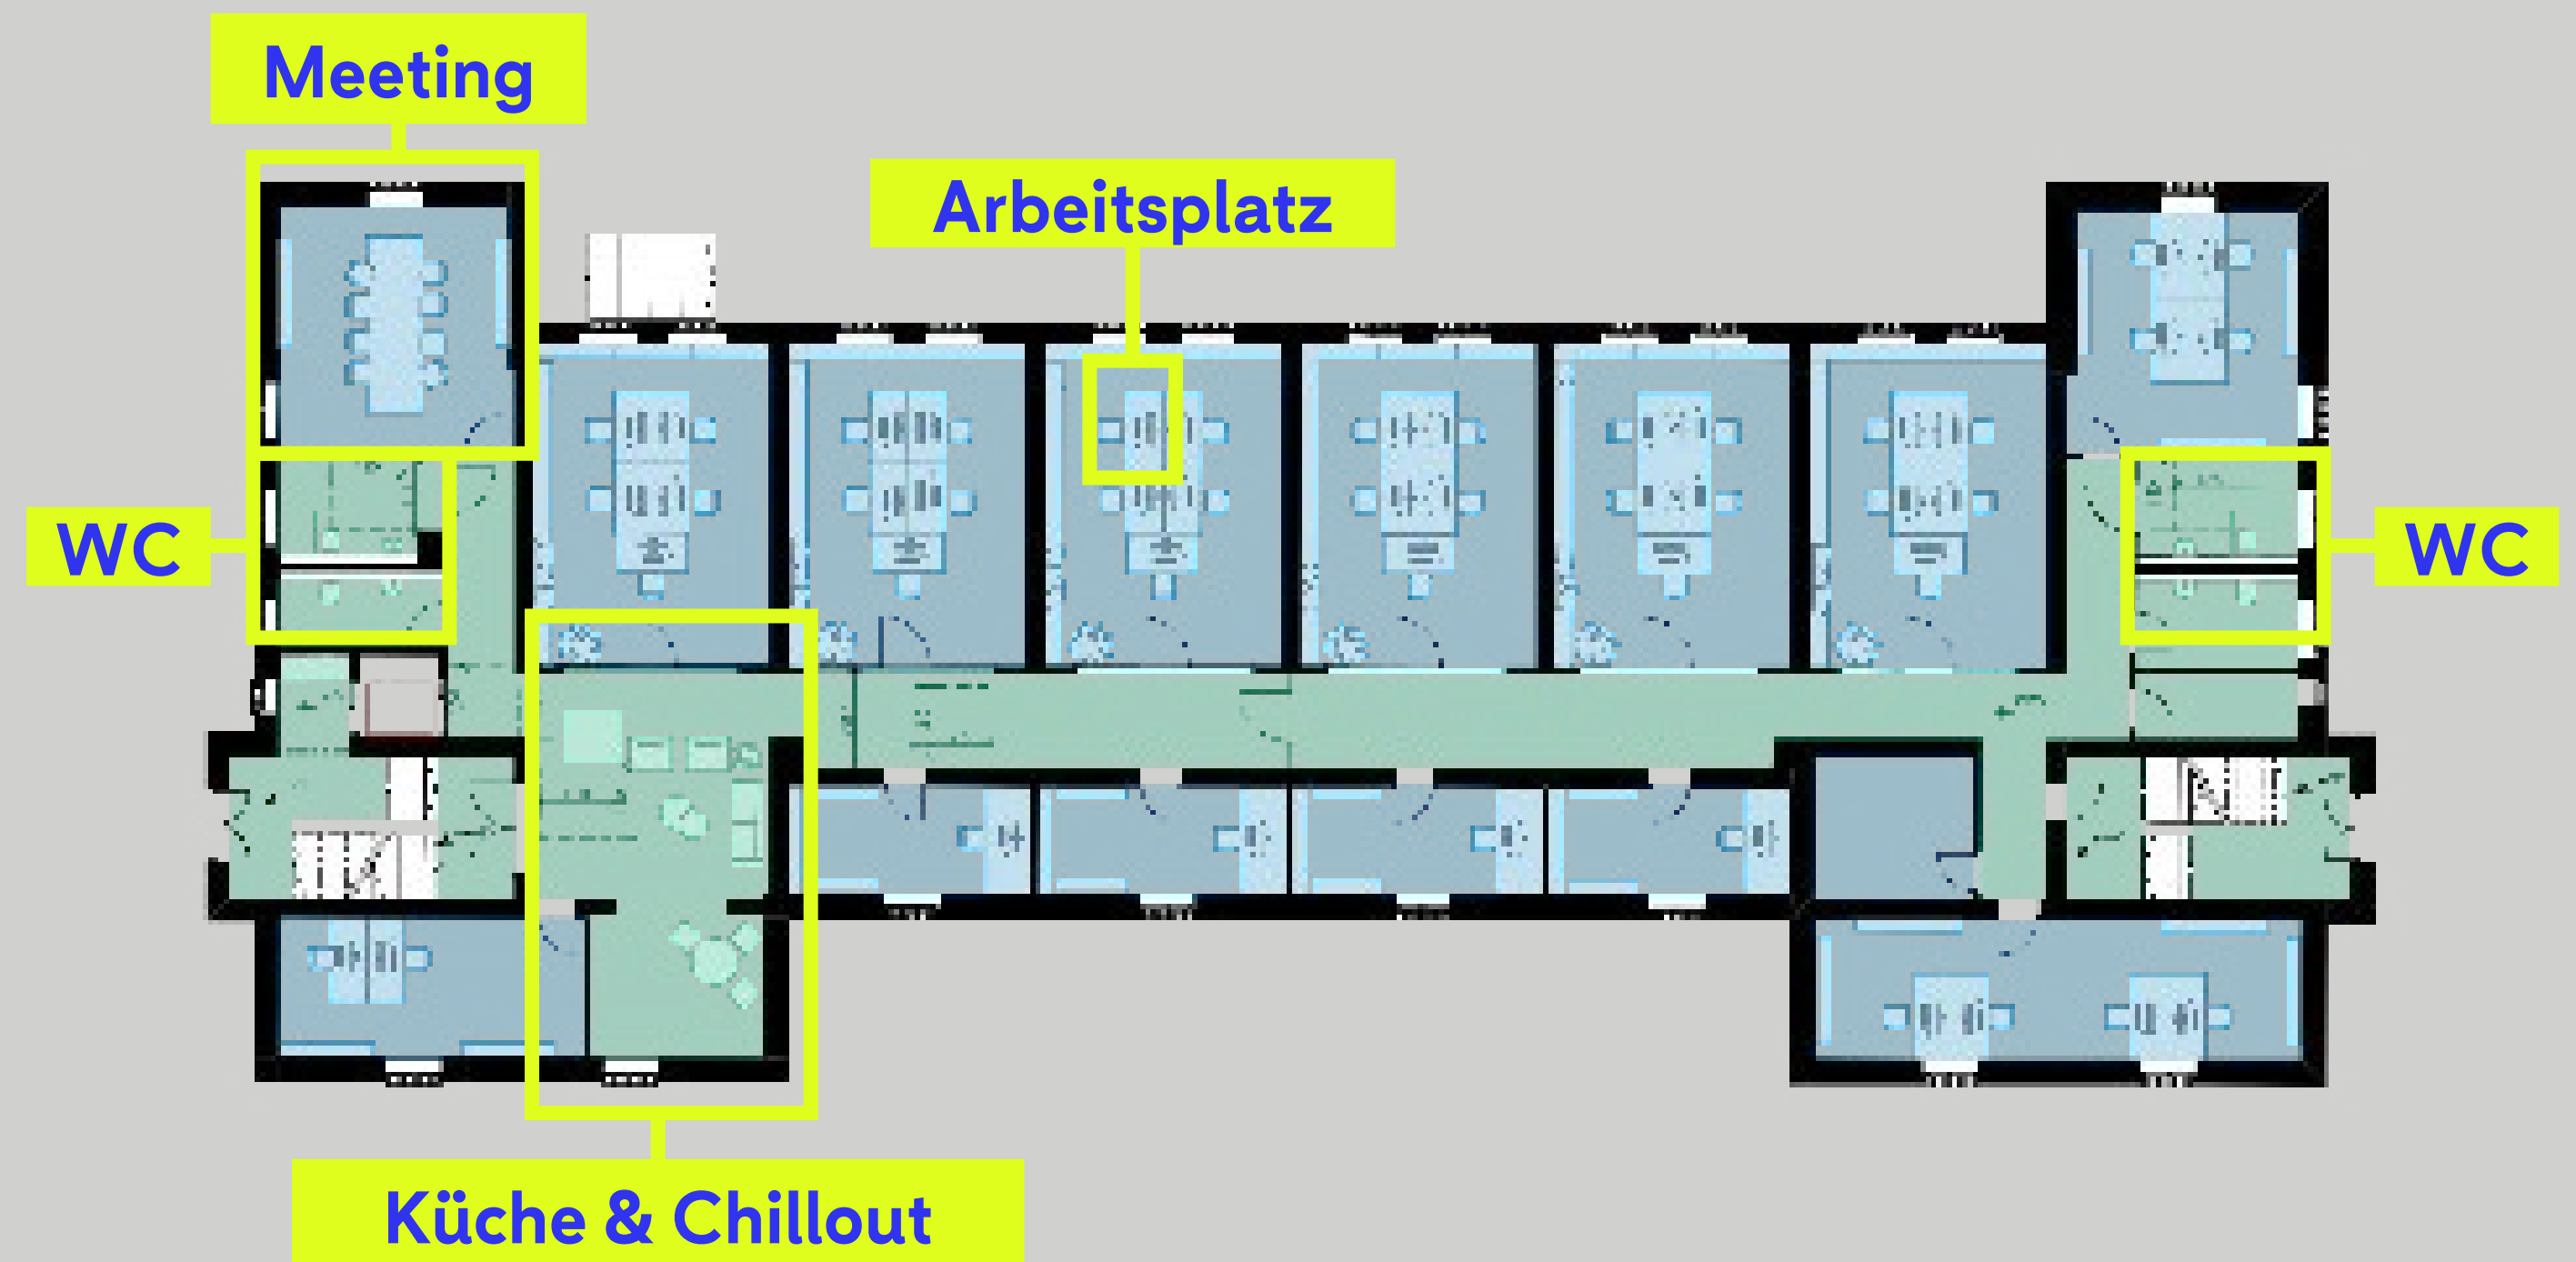

Coworking - Überblick

Im Preis enthalten:

- Ein Arbeitsplatz
- High-Speed-Internet
- Küchennutzung mit Kaffeemaschine
- Chill-Out-Areas
- Drucker
- Co-Nutzung Meetingraum
- WCs
- Parkplatznutzung

Der Vertrag ist **monatlich kündbar**.