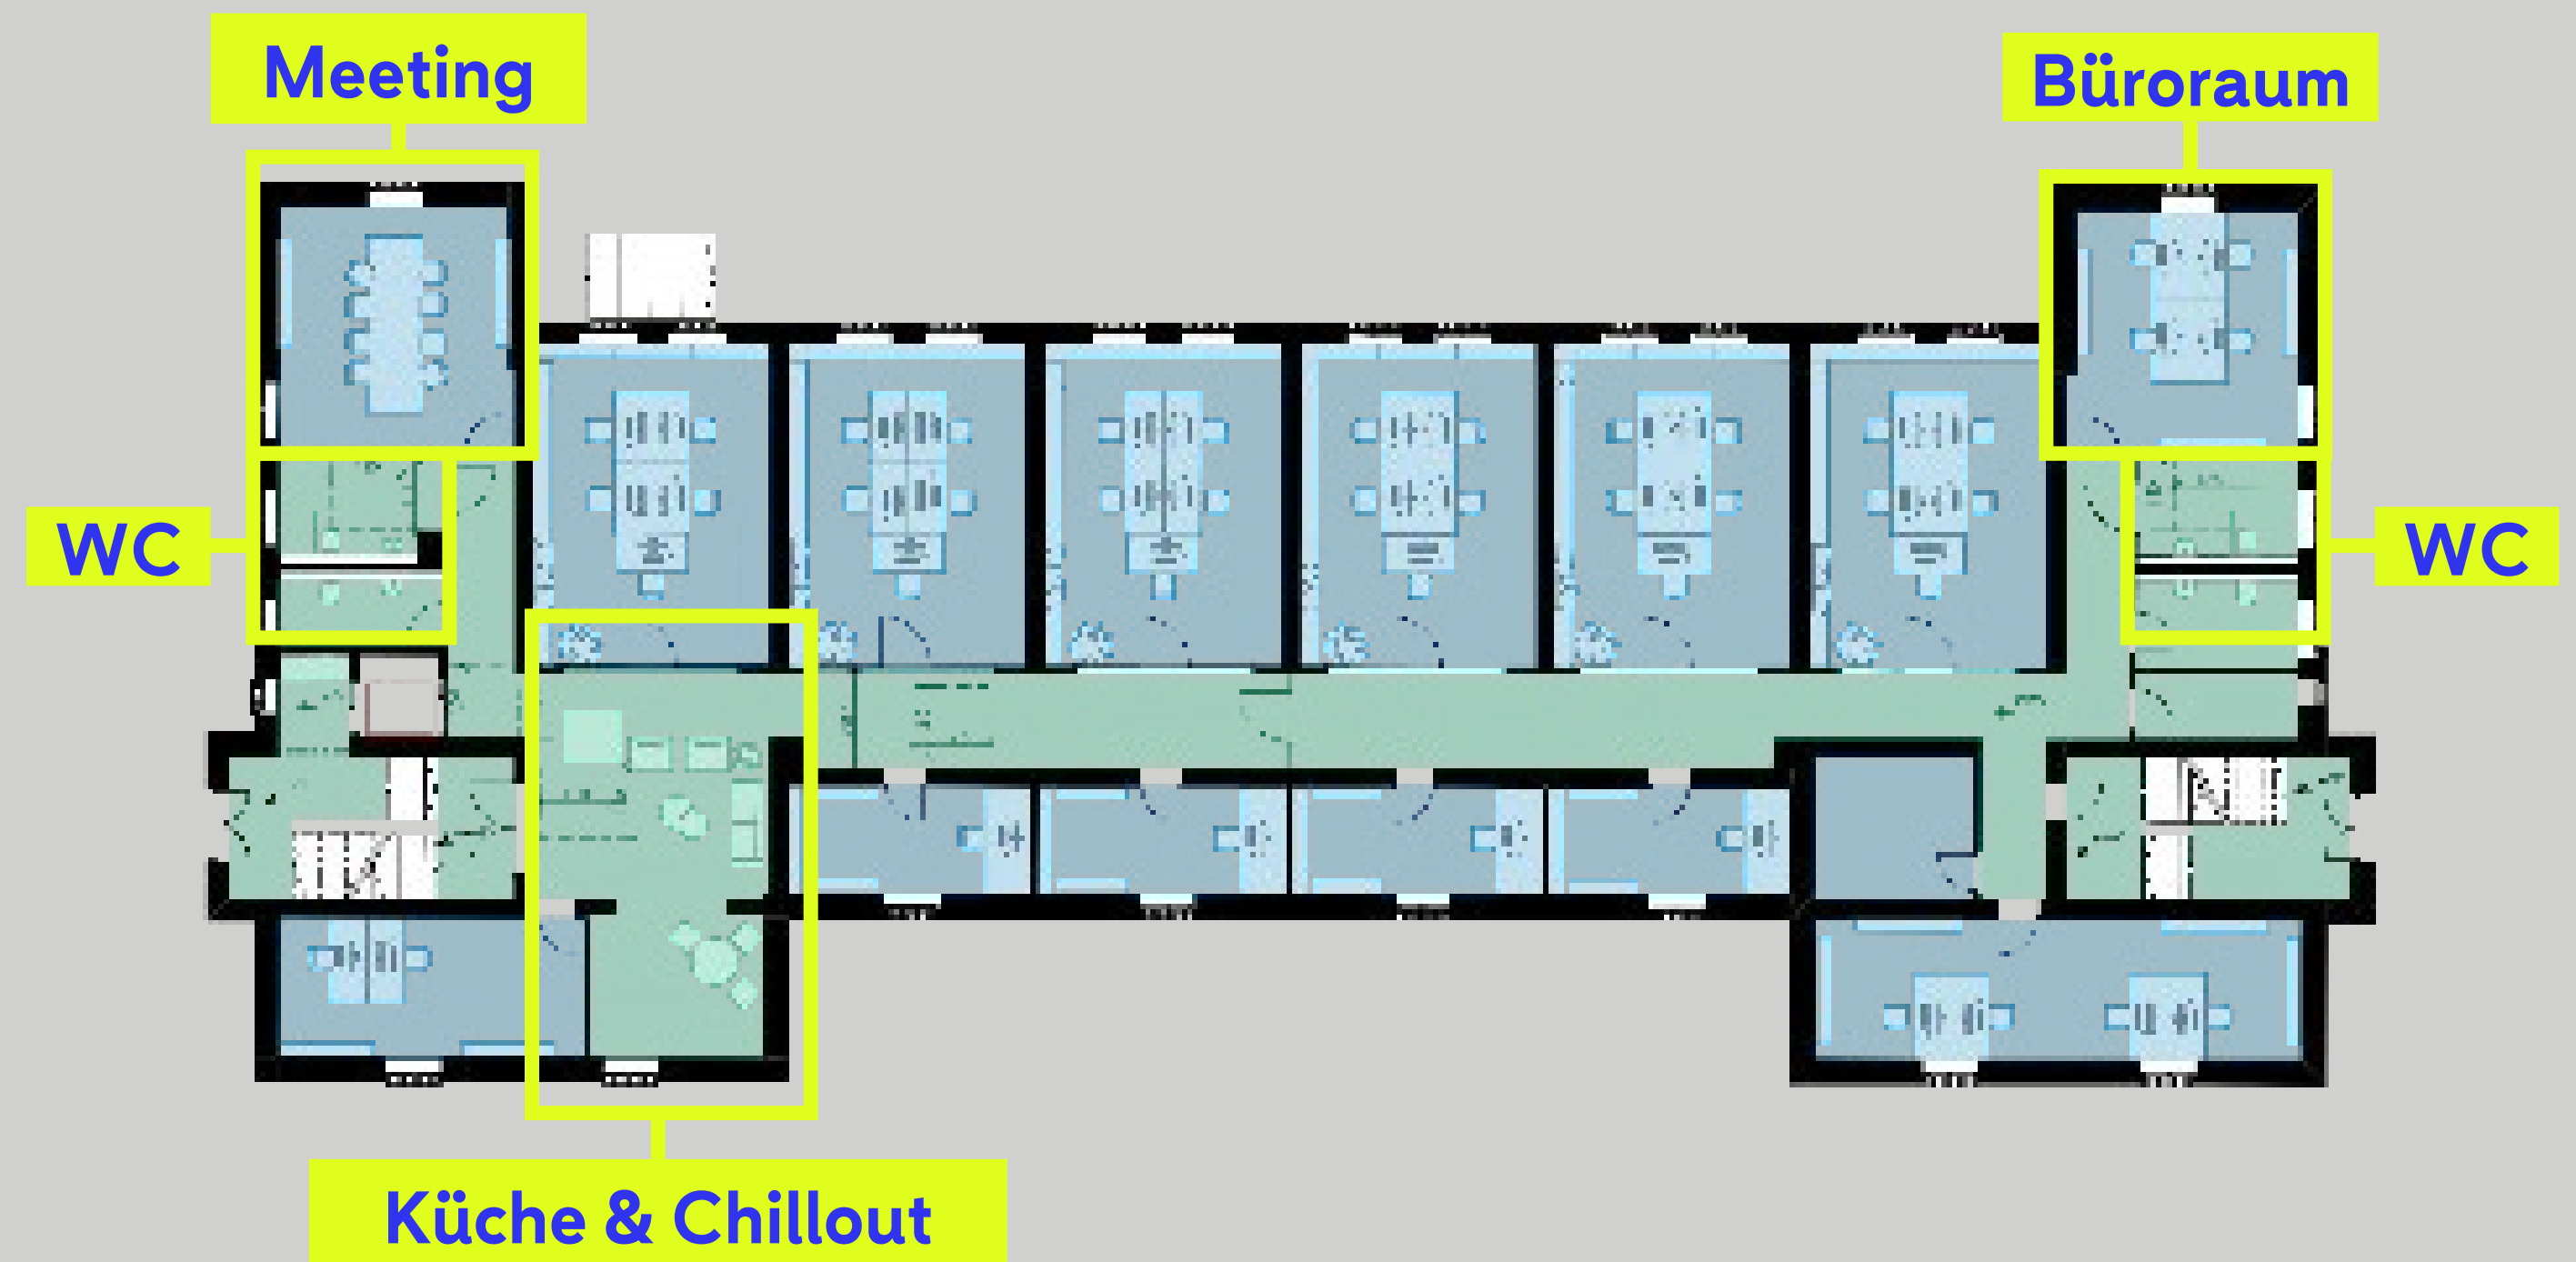

# Feste Anmietung - Corner

Im Preis enthalten:

- Ein Büroraum für 4-5 Arbeitsplätze
- Küchennutzung
- Chill-Out-Areas
- Co-Nutzung Meetingraum
- Drucker
- WCs
- Parkplatznutzung

Der Vertrag verlängert sich jährlich.

# Feste Anmietung - Long Corner

Im Preis enthalten:

- Ein Büroraum für 4-5 Arbeitsplätze
- Küchennutzung
- Chill-Out-Areas
- Co-Nutzung Meetingraum
- Drucker
- WCs
- Parkplatznutzung

Der Vertrag verlängert sich jährlich.