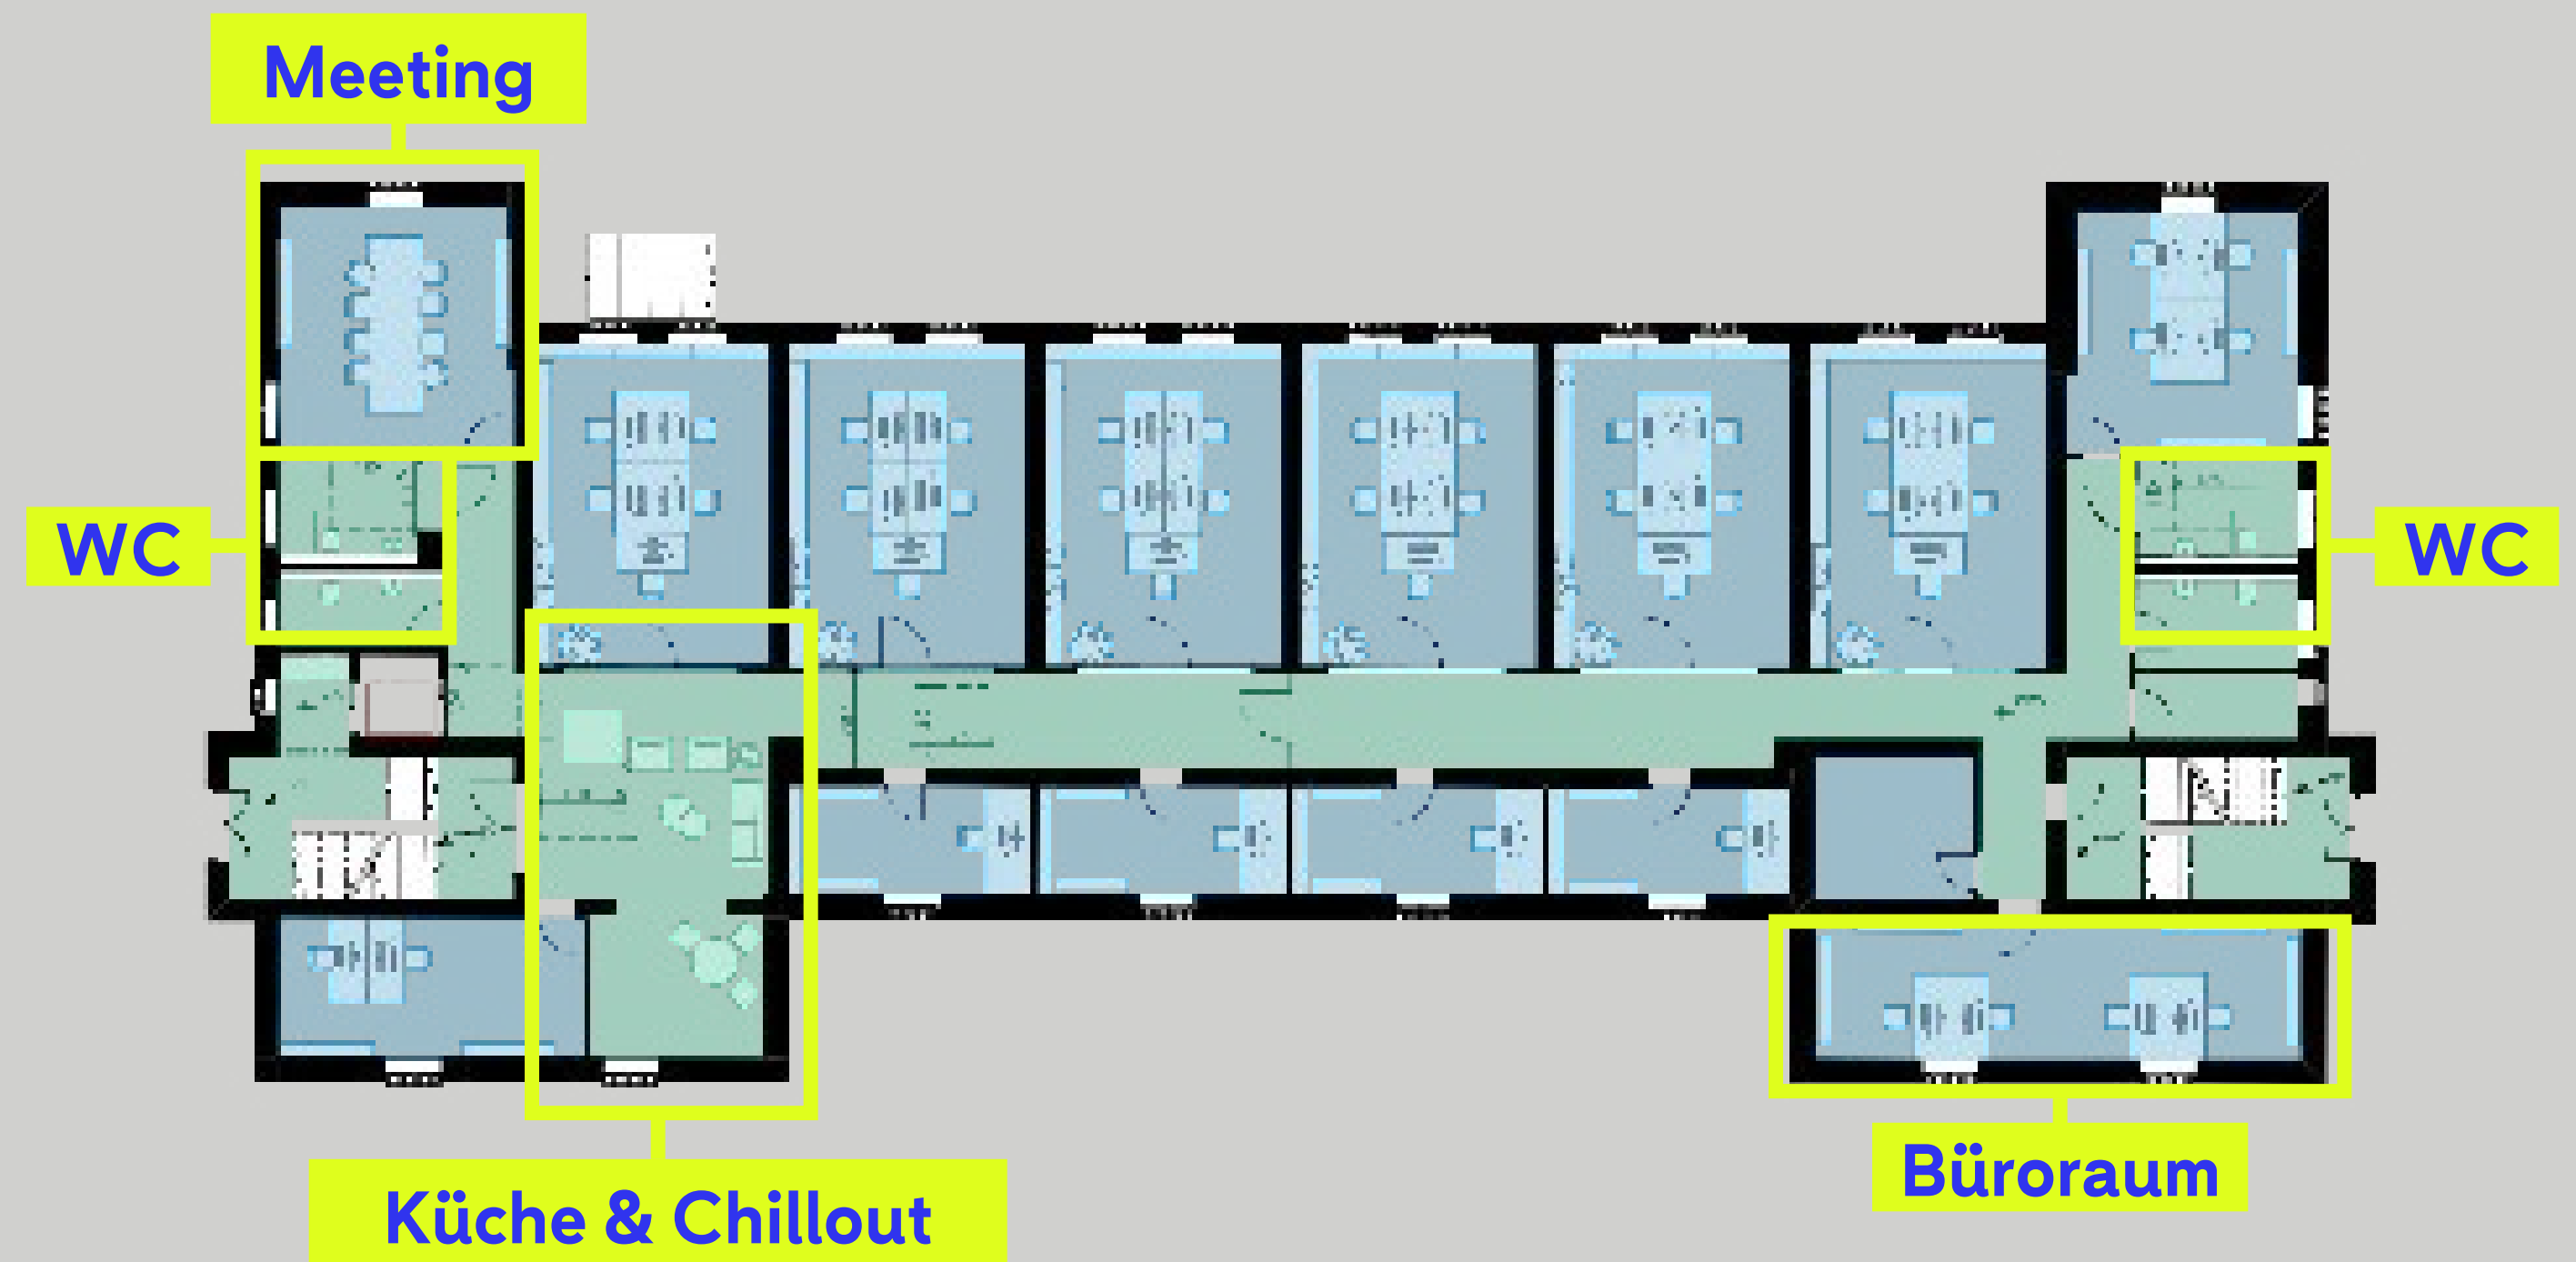

# Feste Anmietung - Corner

Im Preis enthalten:

- Ein Büroraum für 4-5 Arbeitsplätze
- Küchennutzung
- Chill-Out-Areas
- Co-Nutzung Meetingraum
- Drucker
- WCs
- Parkplatznutzung

Der Vertrag verlängert sich jährlich.

# Feste Anmietung - Long Corner

Im Preis enthalten:

- Ein Büroraum für 4-5 Arbeitsplätze
- Küchennutzung
- Chill-Out-Areas
- Co-Nutzung Meetingraum
- Drucker
- WCs
- Parkplatznutzung

Der Vertrag verlängert sich jährlich.

# Feste Anmietung - Short Corner

Im Preis enthalten:

- Ein Büroraum für 2-3 Arbeitsplätze
- Küchennutzung
- Chill-Out-Areas
- Co-Nutzung Meetingraum
- Drucker
- WCs
- Parkplatznutzung

Der Vertrag verlängert sich jährlich.