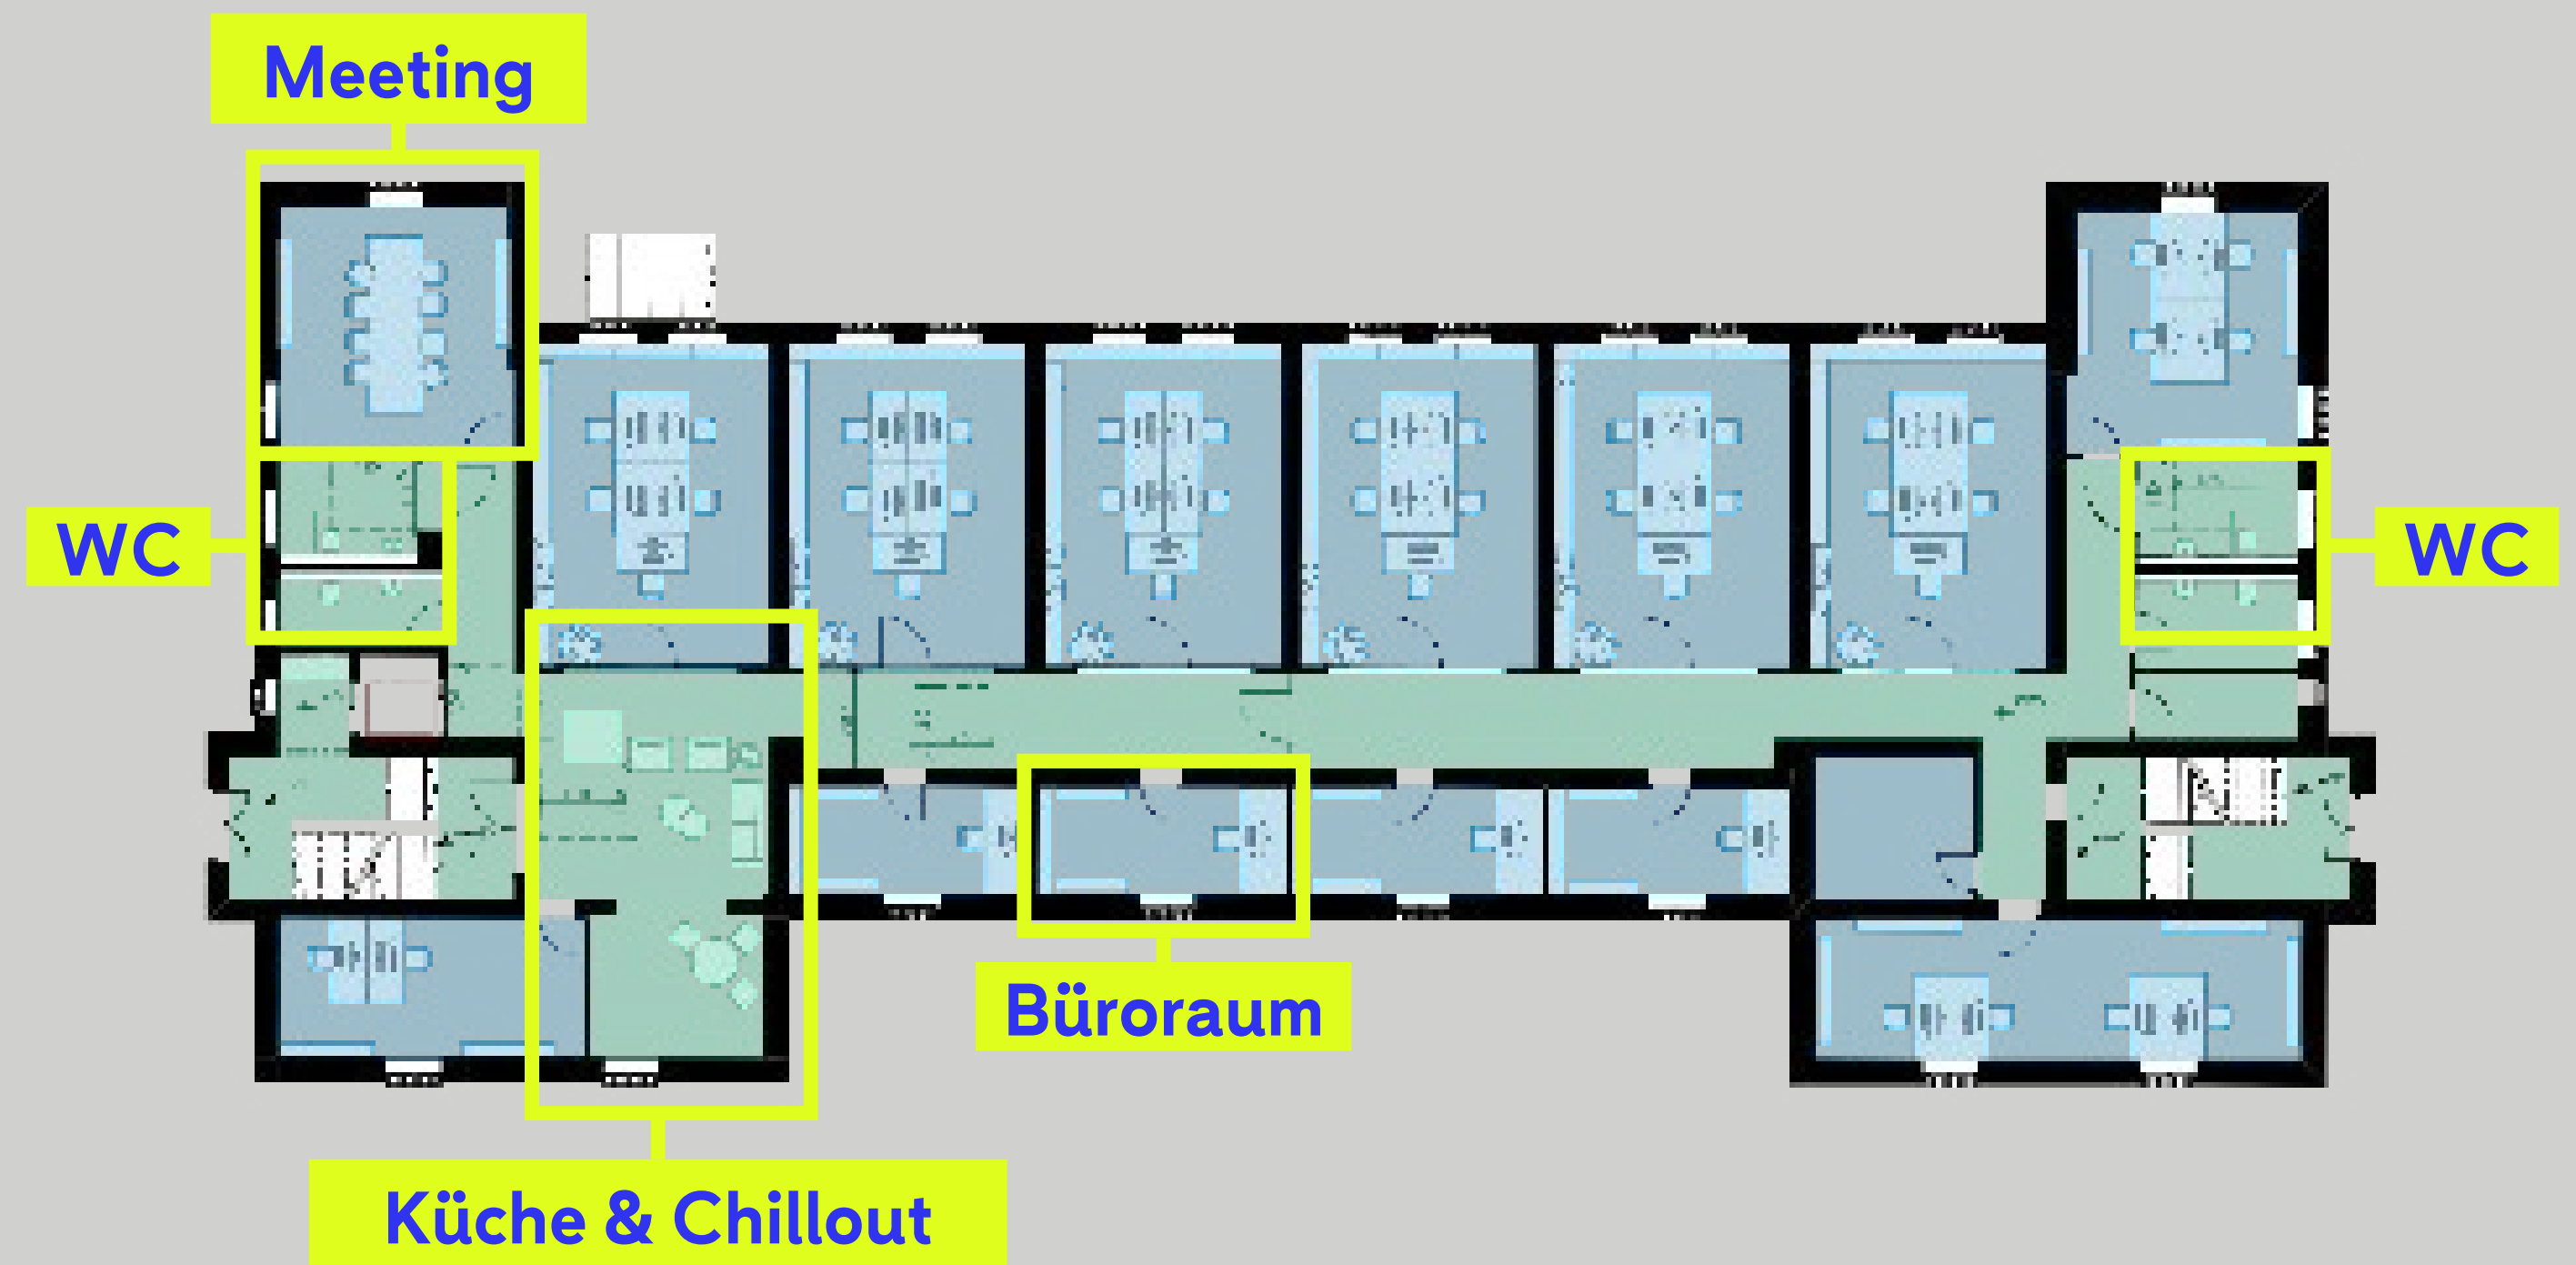

# Feste Anmietung - Starter

Im Preis enthalten:

- Ein Büroraum für 1-2 Arbeitsplätze
- Küchennutzung
- Chill-Out-Areas
- Co-Nutzung Meetingraum
- Drucker
- WCs
- Parkplatznutzung

Der Vertrag verlängert sich jährlich.

# Feste Anmietung - Corner

Im Preis enthalten:

- Ein Büroraum für 4-5 Arbeitsplätze
- Küchennutzung
- Chill-Out-Areas
- Co-Nutzung Meetingraum
- Drucker
- WCs
- Parkplatznutzung

Der Vertrag verlängert sich jährlich.

# Feste Anmietung - Long Corner

Im Preis enthalten:

- Ein Büroraum für 4-5 Arbeitsplätze
- Küchennutzung
- Chill-Out-Areas
- Co-Nutzung Meetingraum
- Drucker
- WCs
- Parkplatznutzung

Der Vertrag verlängert sich jährlich.