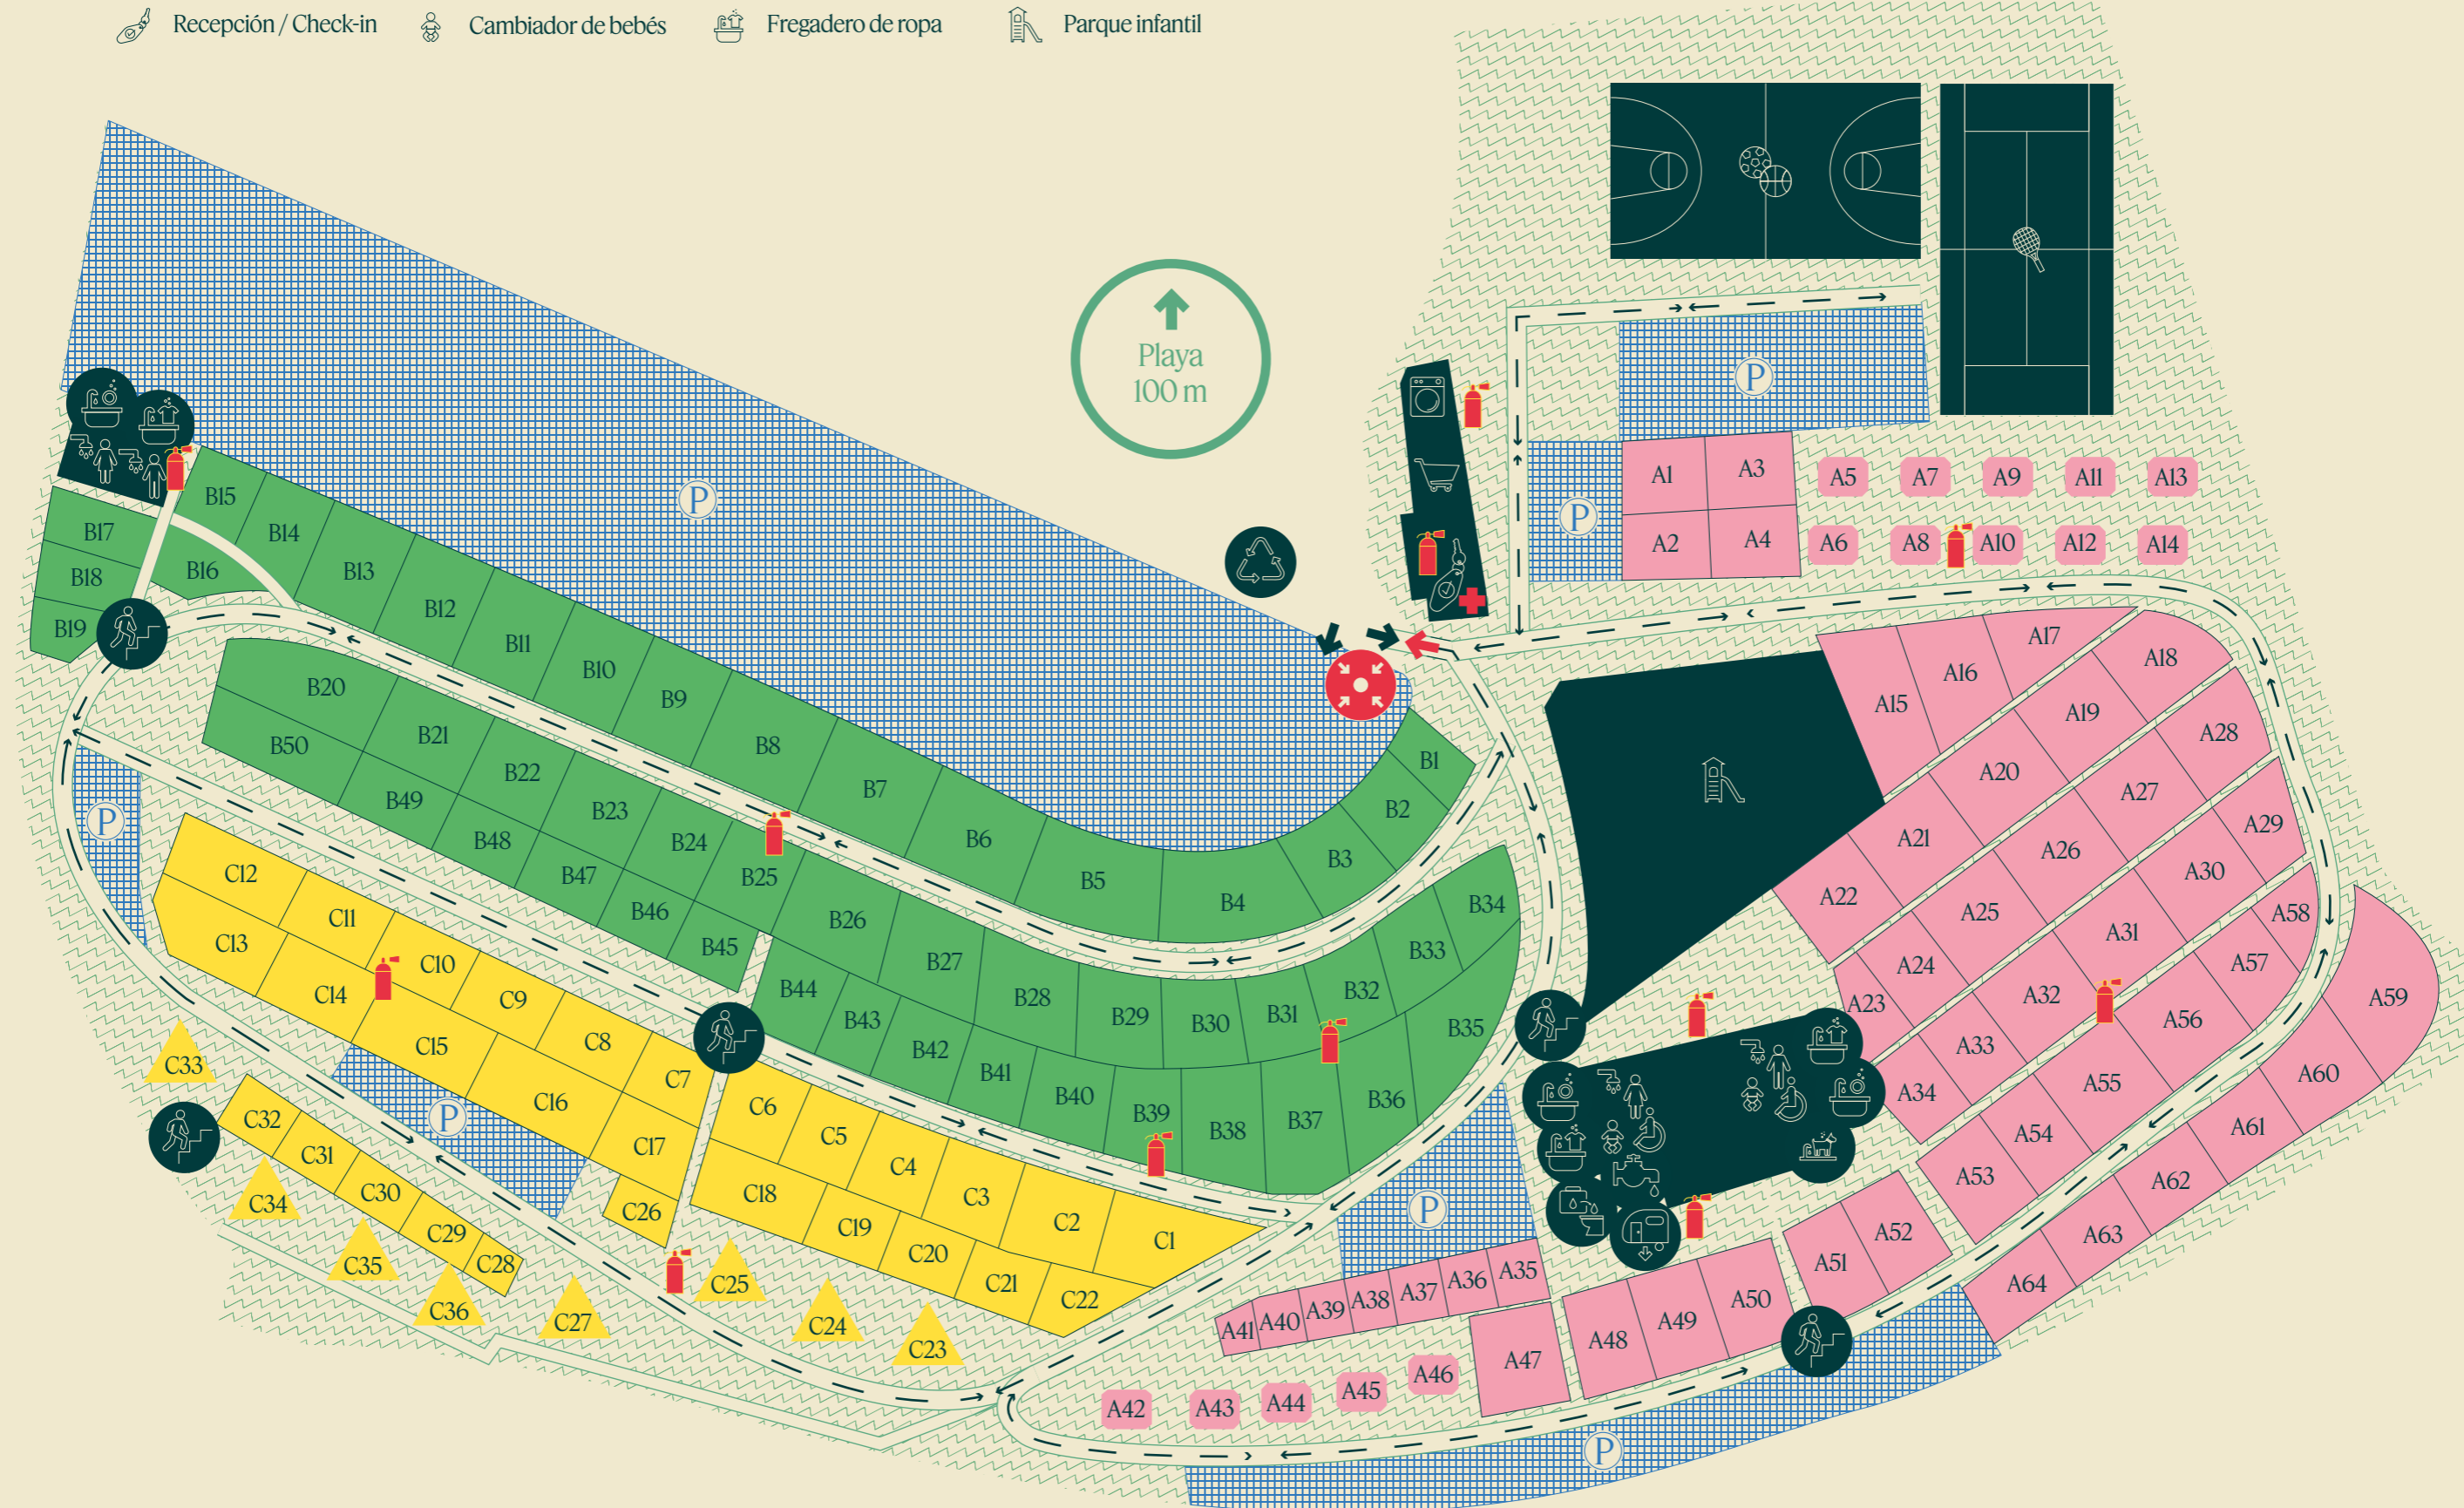

HolaCamp

La Franca

- Primeros auxilios
- Extintor
- Punto de encuentro
- Entrada / Salida
- Salida de emergencia
- Recepción / Check-in
- Parking
- Punto de reciclaje
- Escaleras de acceso
- Ducha mujeres
- Ducha hombres
- Cambiador de bebés
- Baño adaptado
- Baño químico
- Descarga aguas grises
- Punto de agua
- Ducha Mascotas
- Fregadero de vajilla
- Lavandería
- Supermercado
- Tenis
- Pista Multideporte
- Parque infantil

Horario restaurante: Consultar app

Logos: F&B (consultar)

Escanea el QR para ver
horarios de piscina, restaurantes
y más información.

HolaCamp Barcelona
Ctra. C-31, Km. 186,2
08850 Gavà
Barcelona, España