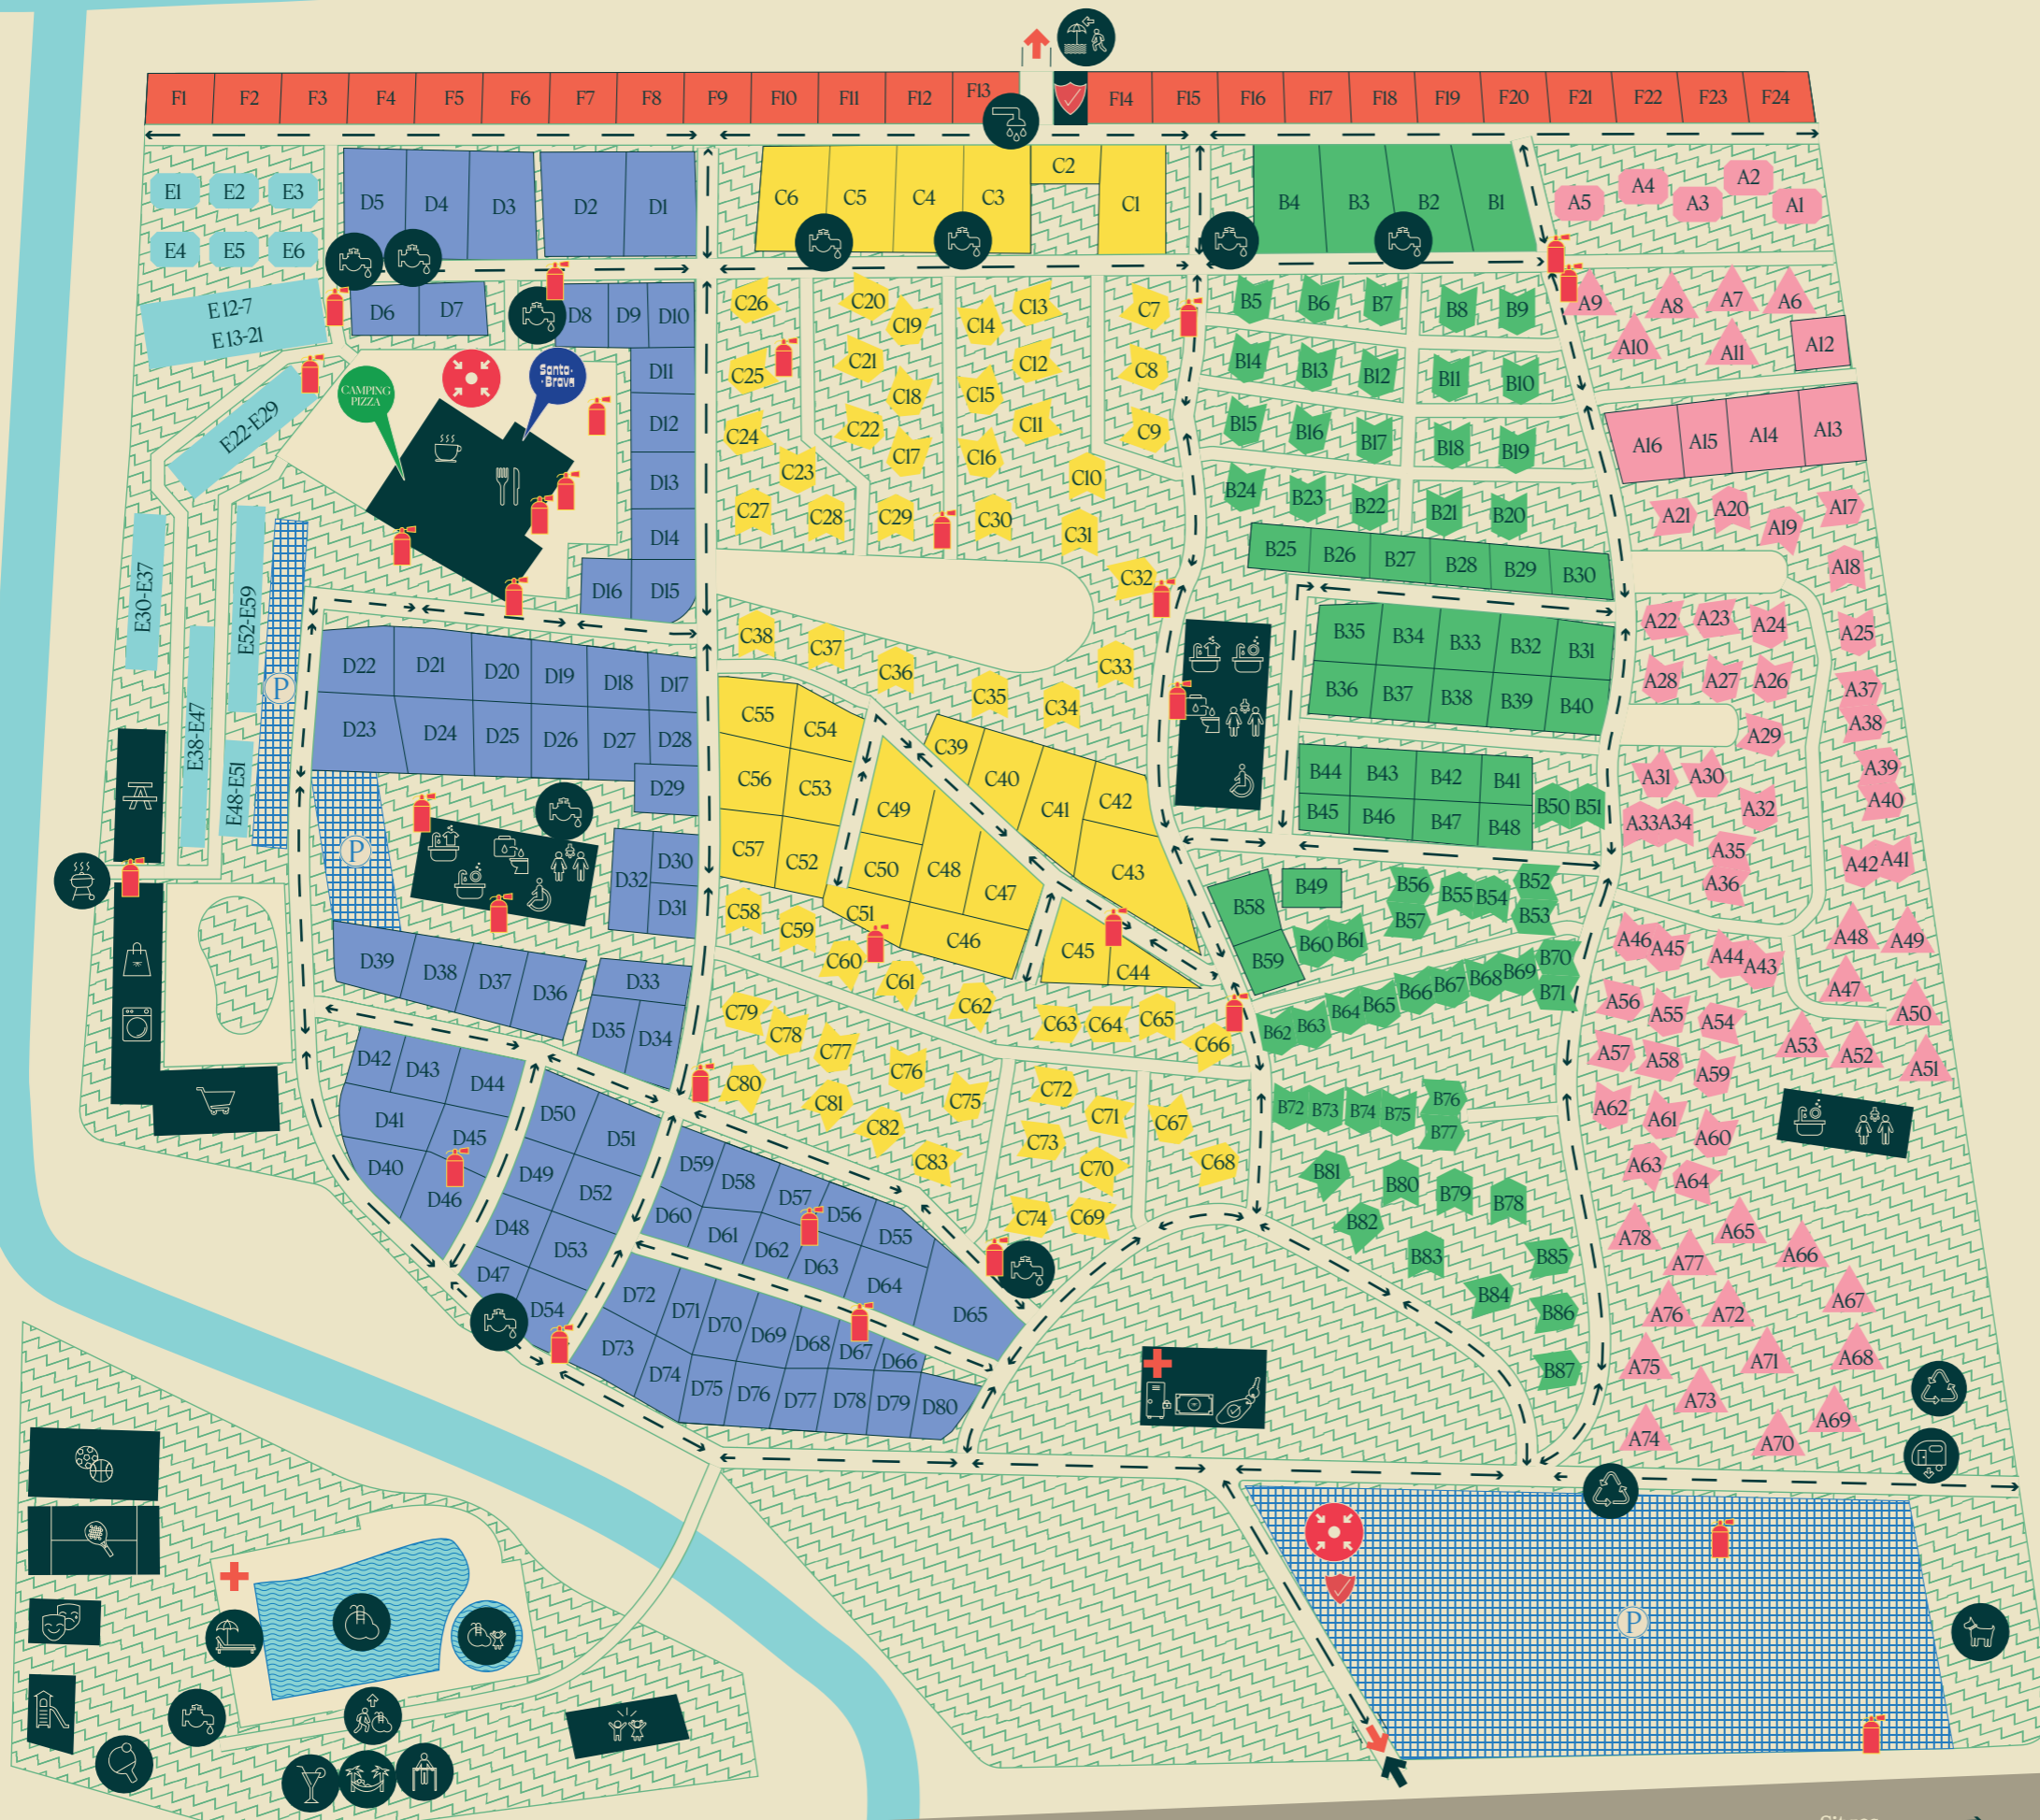

HolaCamp

Barcelona

- | | | | |
|--|----------------------|--|--------------------------|
| | Primeros auxilios | | Lavado platos |
| | Extintor | | Lavado ropa |
| | Punto encuentro | | Lavandería |
| | Salida de emergencia | | Pipicán |
| | Entrada / Salida | | Baño químico |
| | Acceso playa | | Descarga de aguas grises |
| | Recepción / Check-in | | Acceso a piscina |
| | Parking | | Piscina |
| | Punto reciclaje | | Piscina infantil |
| | Lockers | | Tienda |
| | ATM | | Zona chill out |
| | Barbacoa | | Zona hamacas |
| | Cafetería | | Zona picnic |
| | Chiringuito | | Pista multideportiva |
| | Restaurante | | Pista pádel |
| | Supermercado | | Ping-pong |
| | Baño adaptado | | Miniclub |
| | Baño con ducha | | Parque infantil |
| | Ducha | | Escenario |
| | Punto de agua | | Calistenia |

← Barcelona

C-31

Sitges →