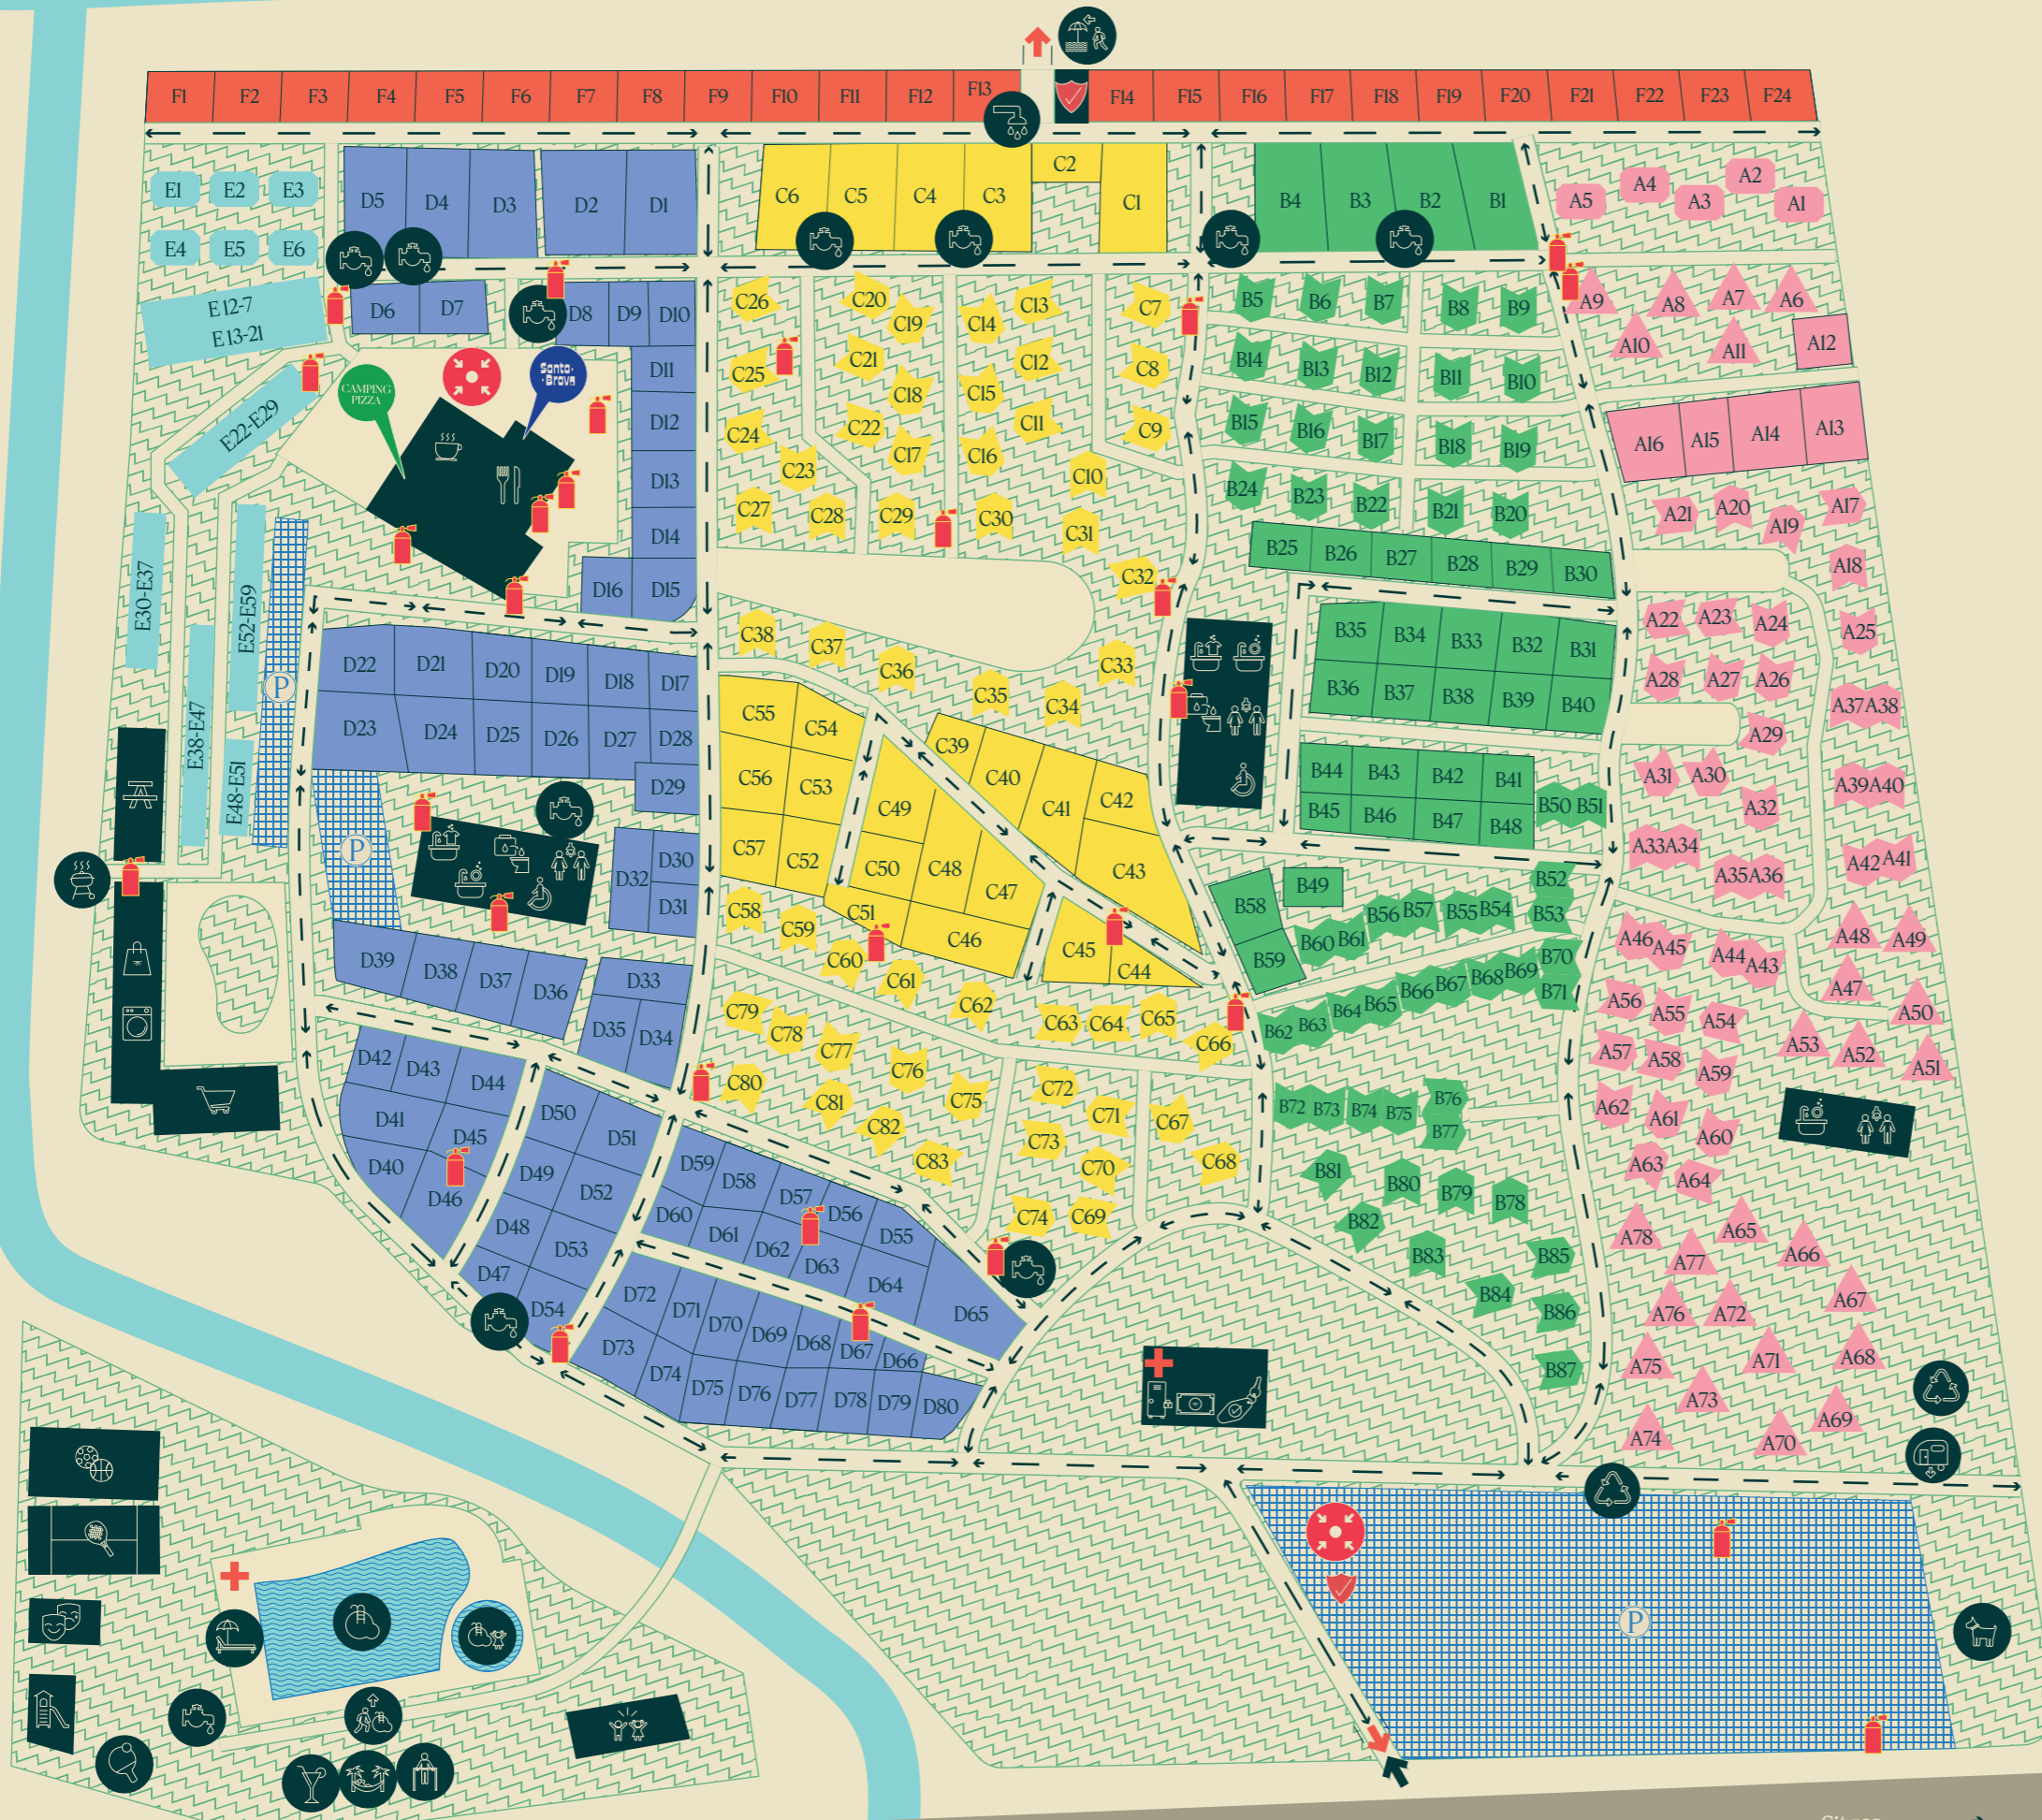

HolaCamp

Barcelona

- | | | | |
|--|----------------------|--|-----------------------|
| | Botiquín | | Lavado platos |
| | Extintor | | Lavado ropa |
| | Punto encuentro | | Lavandería |
| | Salida emergencia | | Pipican |
| | Entrada / Salida | | Baño químico |
| | Recepción / Check-in | | Descarga aguas grises |
| | Parking | | Acceso piscina |
| | Acceso playa | | Piscina |
| | Punto reciclaje | | Piscina infantil |
| | Lockers | | Tienda |
| | ATM | | Zona chill out |
| | Barbacoa | | Zona hamacas |
| | Cafetería | | Zona picnic |
| | Chiringuito | | Pista multideportiva |
| | Restaurante | | Pista pádel |
| | Supermercado | | Ping-pong |
| | Baño adaptado | | MiniClub |
| | Baño con ducha | | Parque infantil |
| | Ducha | | Escenario |
| | Fuente | | Calistenia |

← Barcelona

C-31

Sitges →