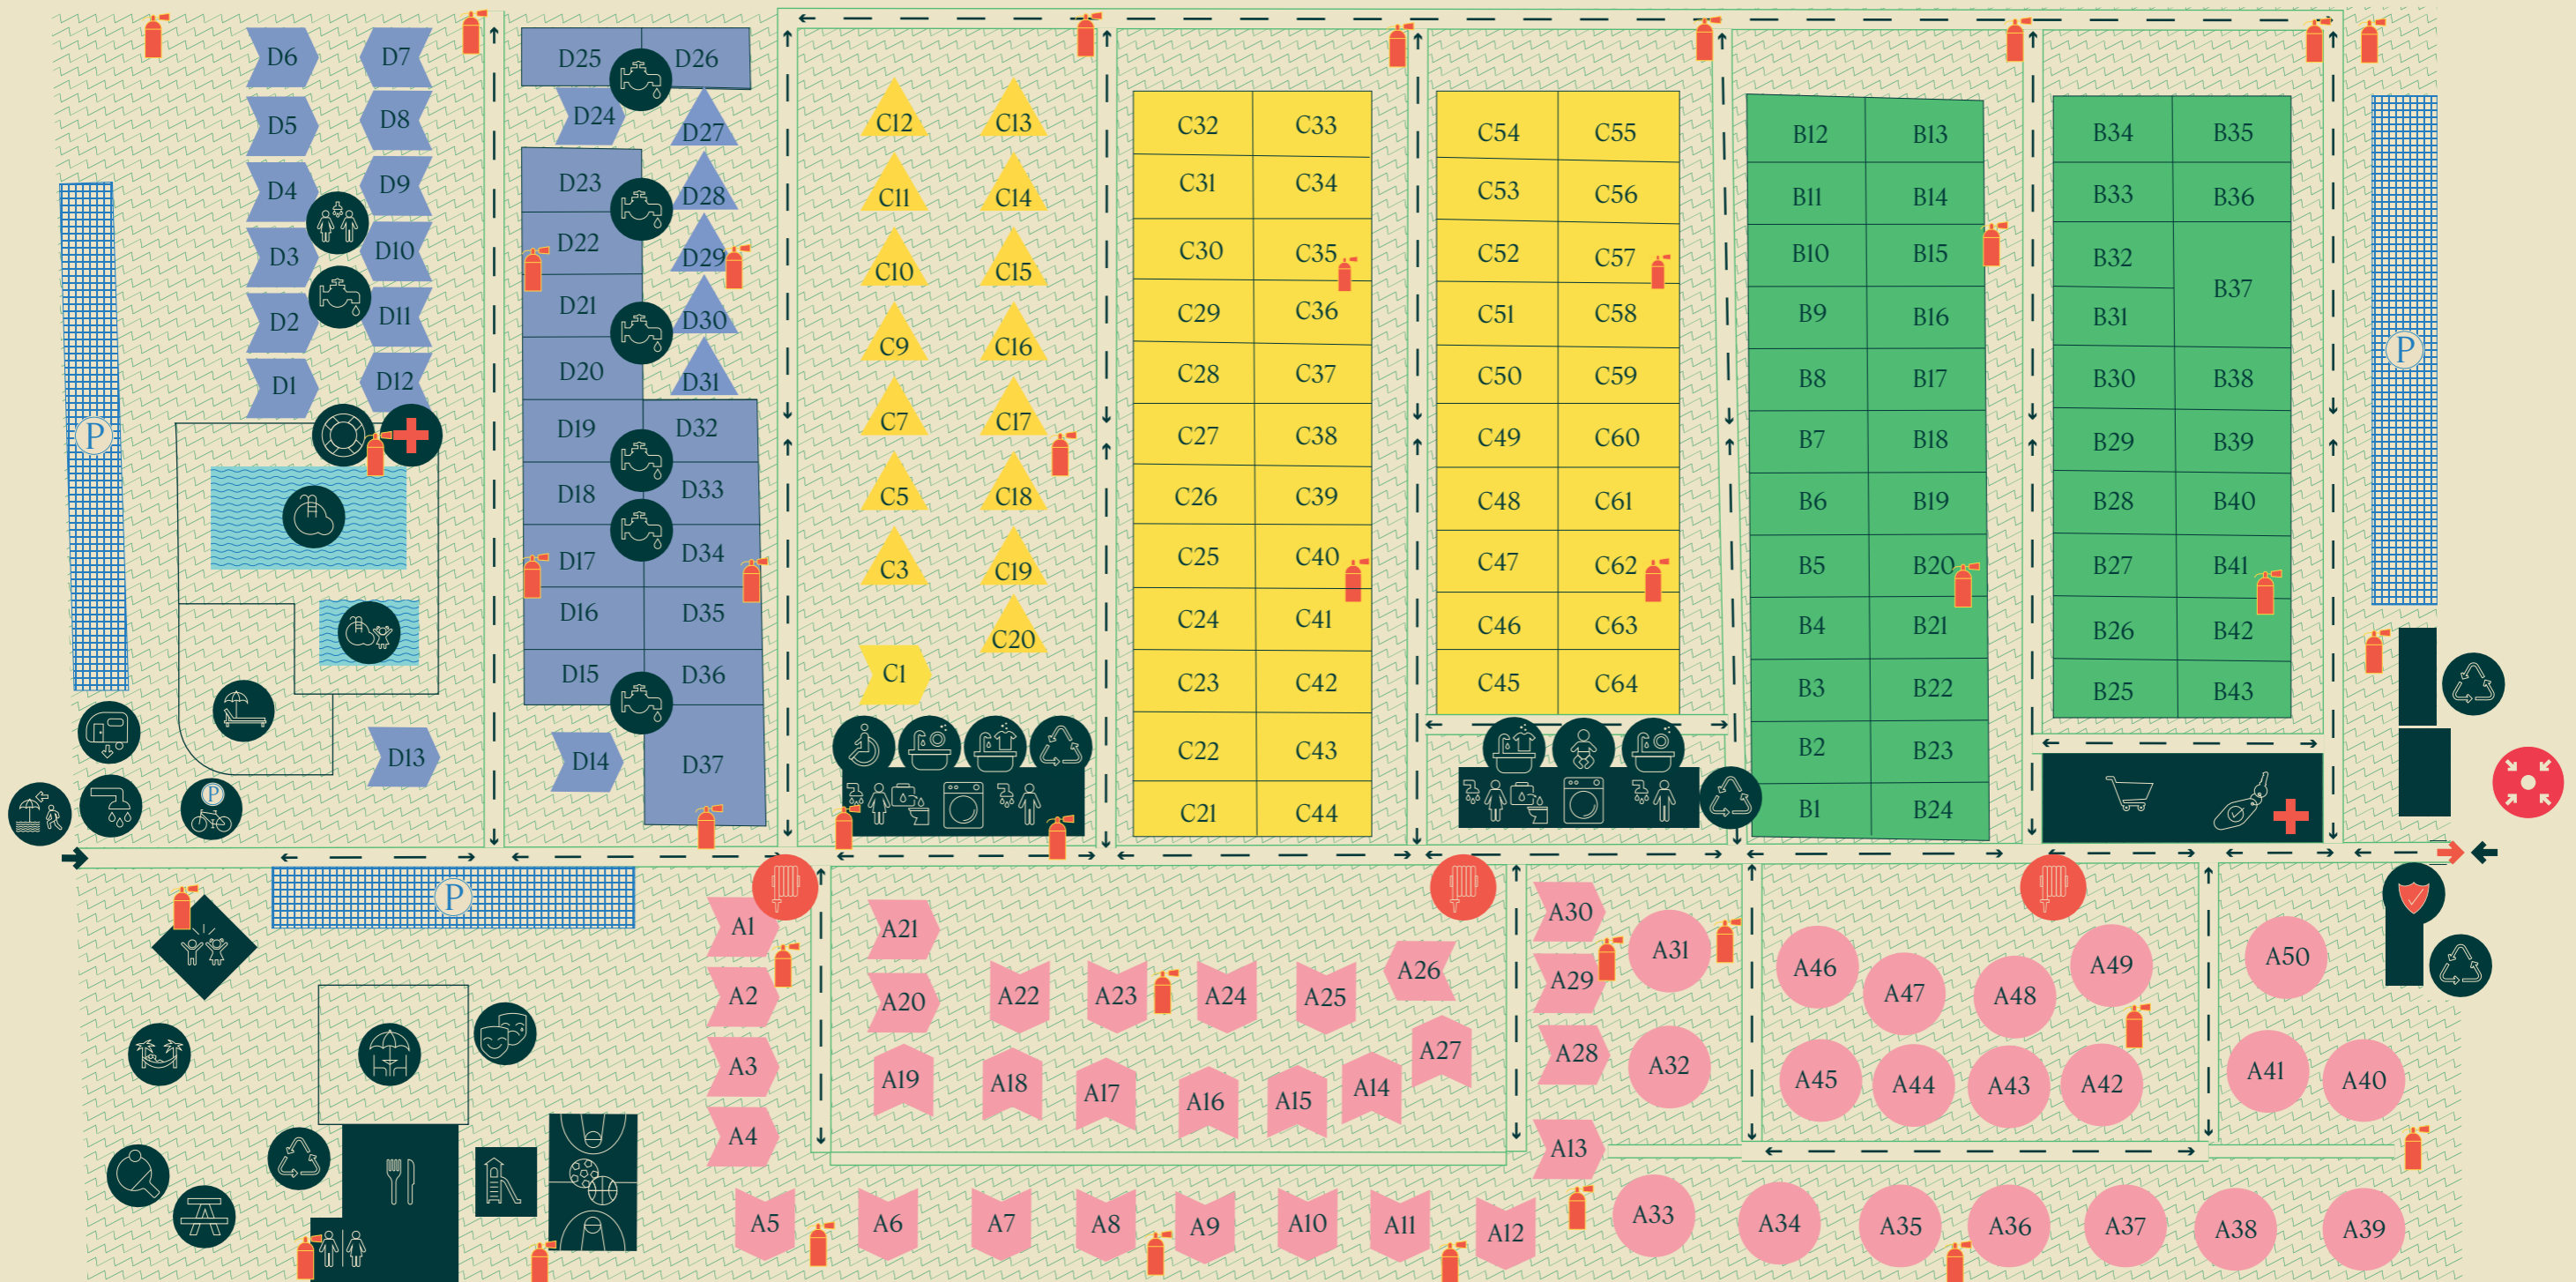

HolaCamp Chilches

- Botiquín
- Recepción / Check-in
- Baño mixto
- Lavado vajilla
- Socorrista
- Ping-pong
- Seguridad
- Parking
- Cambiador bebés
- Lavado ropa
- Parking bicis
- MiniClub
- Extintor
- Acceso playa
- Ducha mixta
- Lavandería
- Zona picnic
- Parque infantil
- Boca incendios
- Punto reciclaje
- Ducha mujeres
- Baño químico
- Terraza restaurante
- Escenario
- Punto encuentro
- Restaurante
- Ducha hombres
- Descarga aguas grises
- Zona hamacas
- Salida emergencia
- Minimarket
- Ducha
- Piscina
- Zona chill out
- Entrada / Salida
- Baño adaptado
- Fuente
- Piscina infantil
- Pista multideportiva