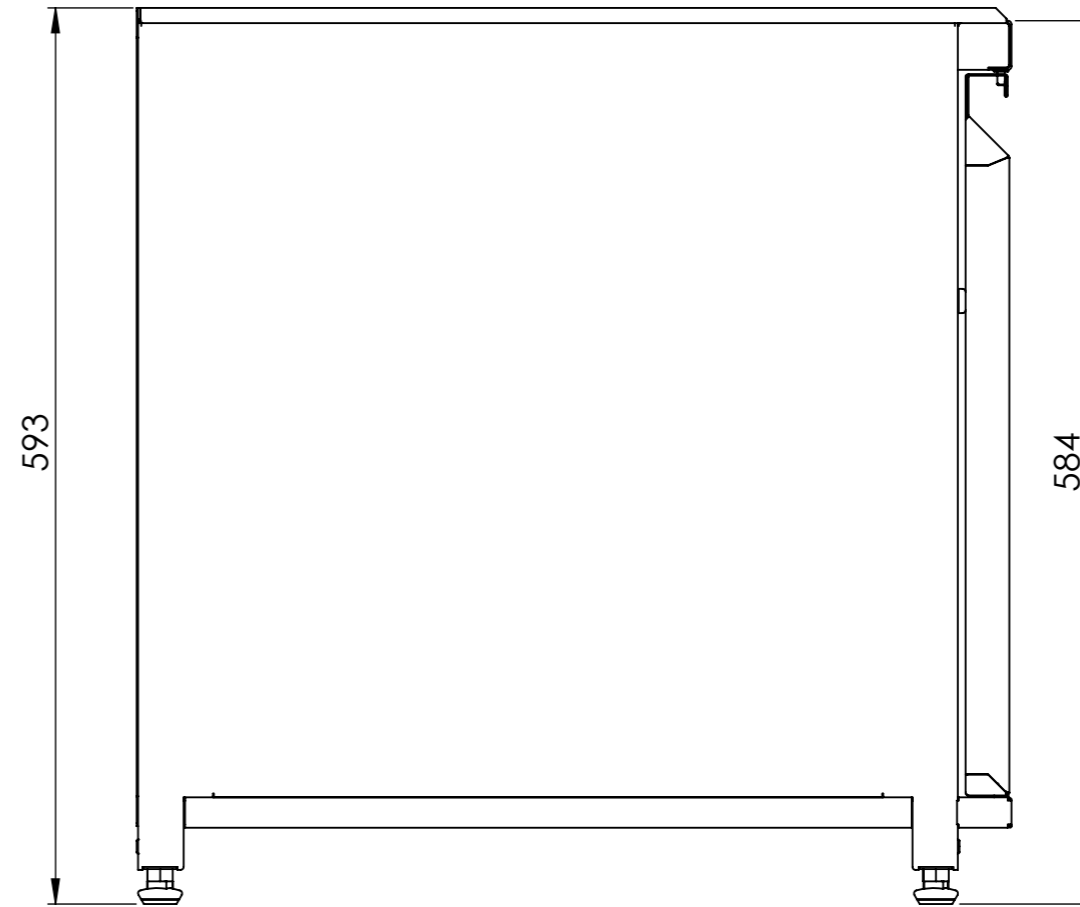

modèle / type	ACC001
poids à vide / weight empty	ca.21kg
charge max sur plateau / max load on resting surface	50kg
charge max totale / total max load	100kg
compatible avec appareils Valentine : compatible with Valentine appliances :	TF7, TF10, LIGT03, Silofrit Vmax

Ajustement +10mm

hauteur du plateau
height of resting surface

Capacité : max 6 bacs GN 1/1
Capacity : max 6 GN1/1 containers
Matériel : acier inox brossé
Material : brushed stainless steel

01-10-19	Release	A.R.		
ISSUED	DESCRIPTION	APPROVED		
		MODEL / RANGE		DOCUMENT N°
		Armoire basse - Cabinet		VALDS2805
SUBJECT TO CHANGE WITHOUT NOTICE - Copyright 2019 - Valentine Fabrique SA - All rights reserved				