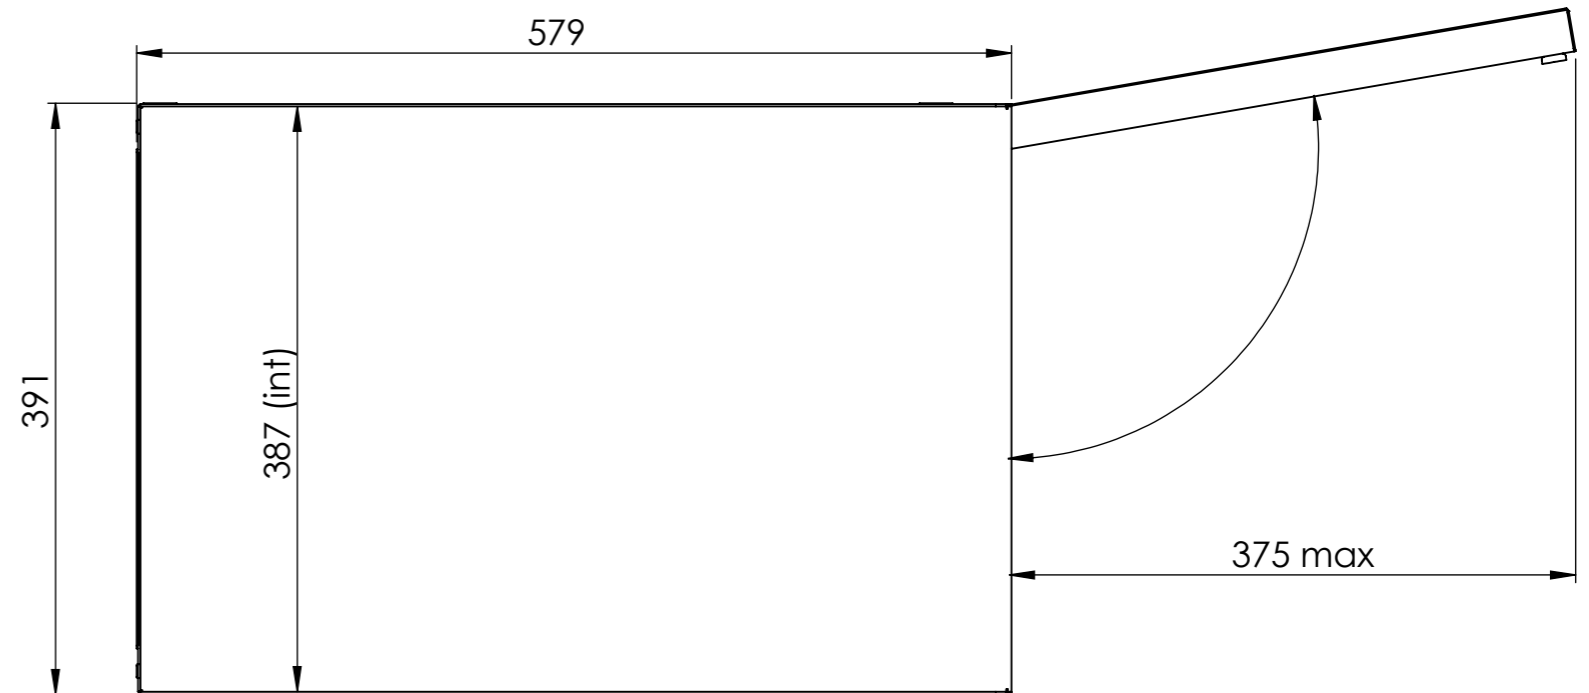

modèle / type	ACC001
poids à vide / weight empty	ca.21kg
charge max sur plateau / max load on resting surface	50kg
charge max totale / total max load	100kg
compatible avec appareils Valentine : compatible with Valentine appliances :	TF7, TF10, LIGT03, Silofrit Vmax

Ajustement +10mm

hauteur du plateau
height of resting surface

Capacité : max 6 bacs GN 1/1
Capacity : max 6 GN1/1 containers
Matériel : acier inox brossé
Material : brushed stainless steel

01-10-19	Release	A.R.		
ISSUED	DESCRIPTION	APPROVED		
		MODEL / RANGE		DOCUMENT N°
		Armoire basse - Cabinet		VALDS2805
SUBJECT TO CHANGE WITHOUT NOTICE - Copyright 2019 - Valentine Fabrique SA - All rights reserved				