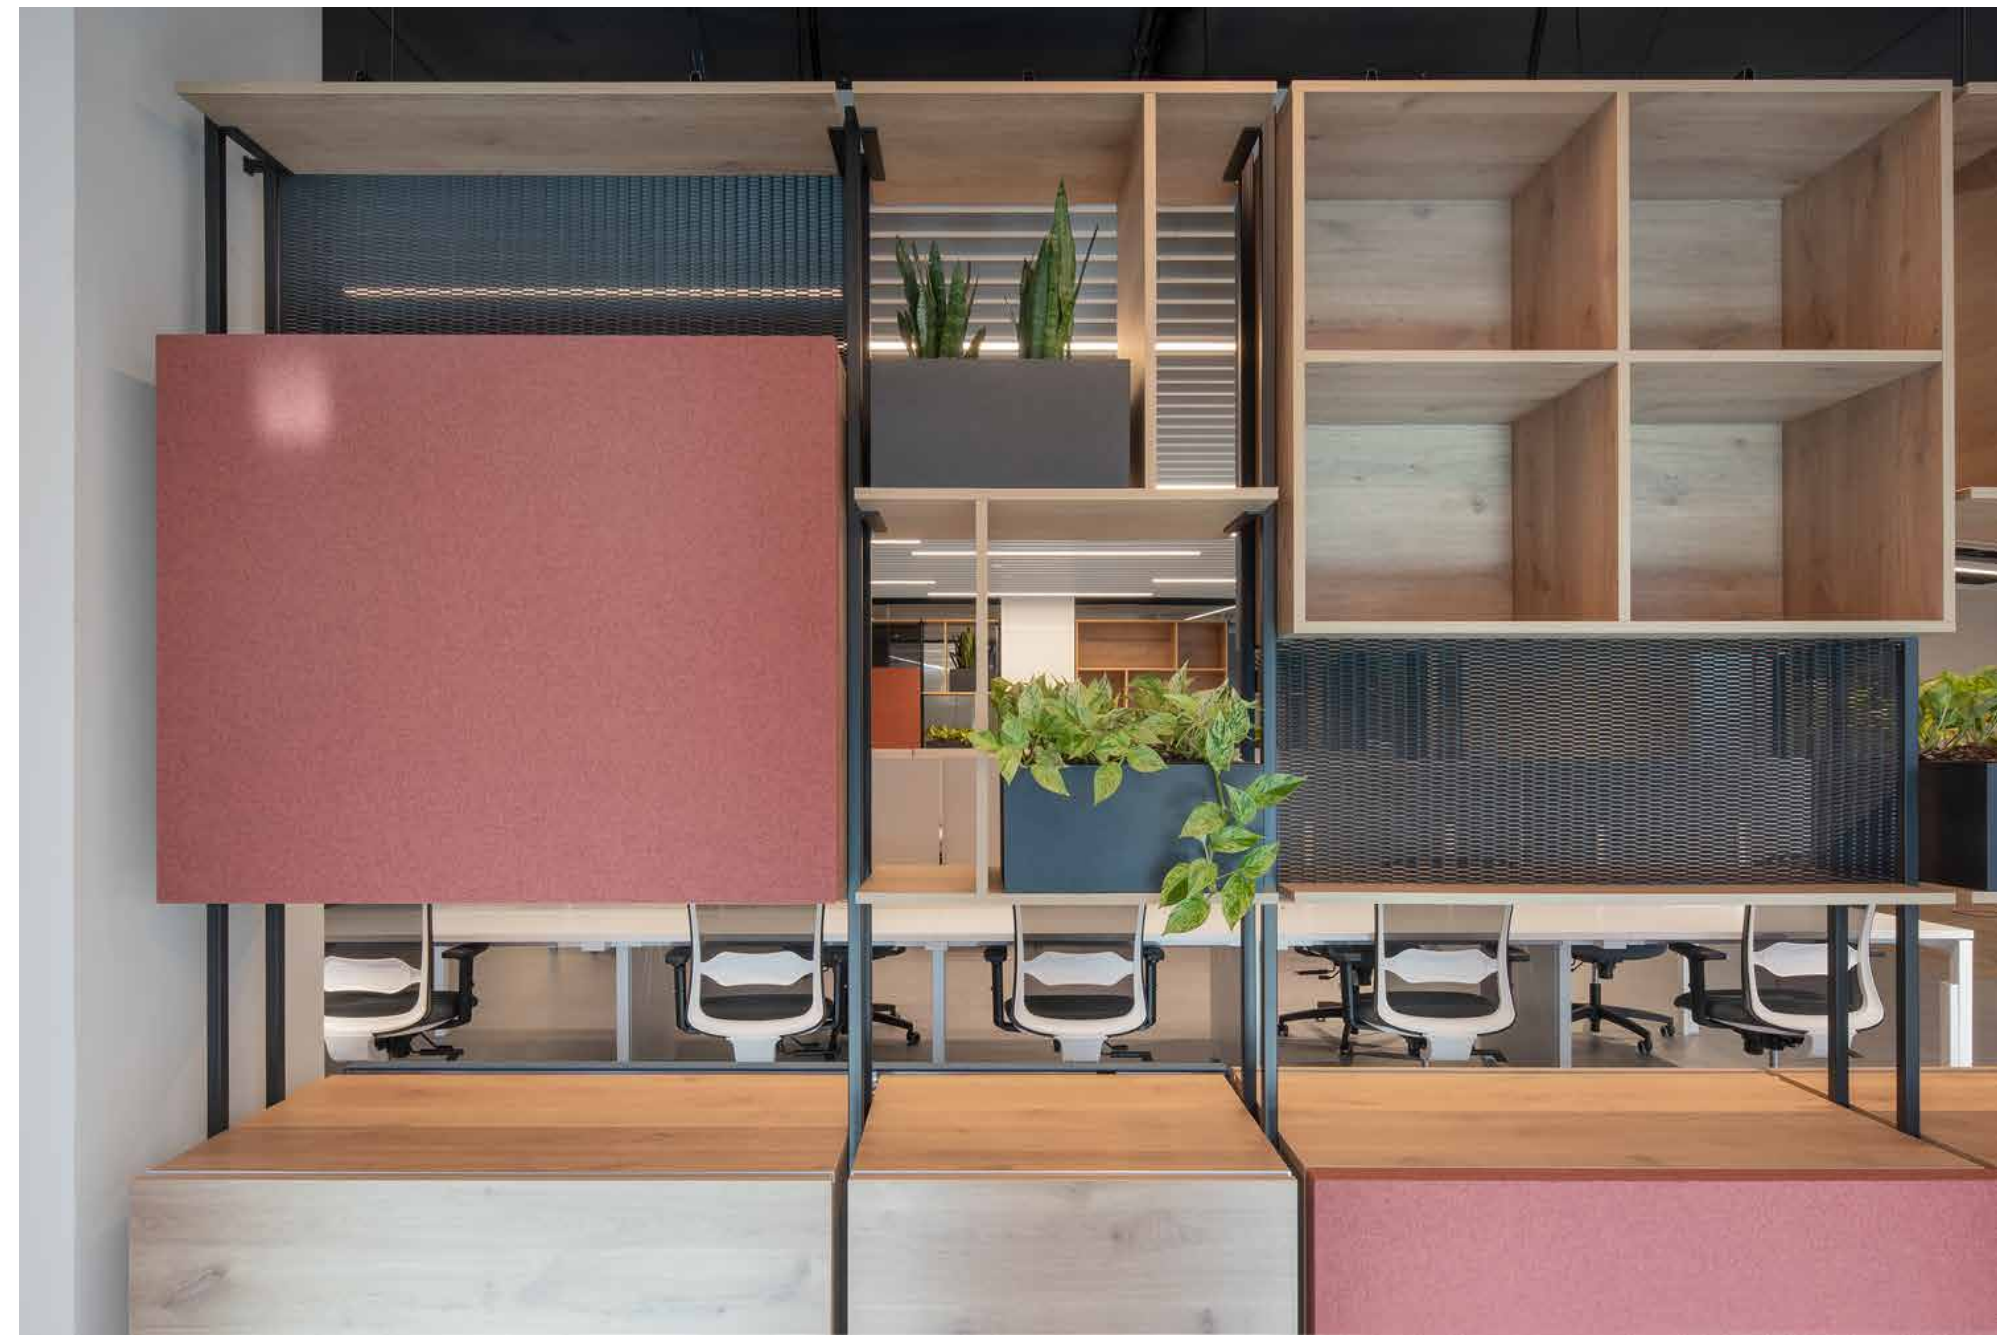

_GLI SPAZI

Area coworking