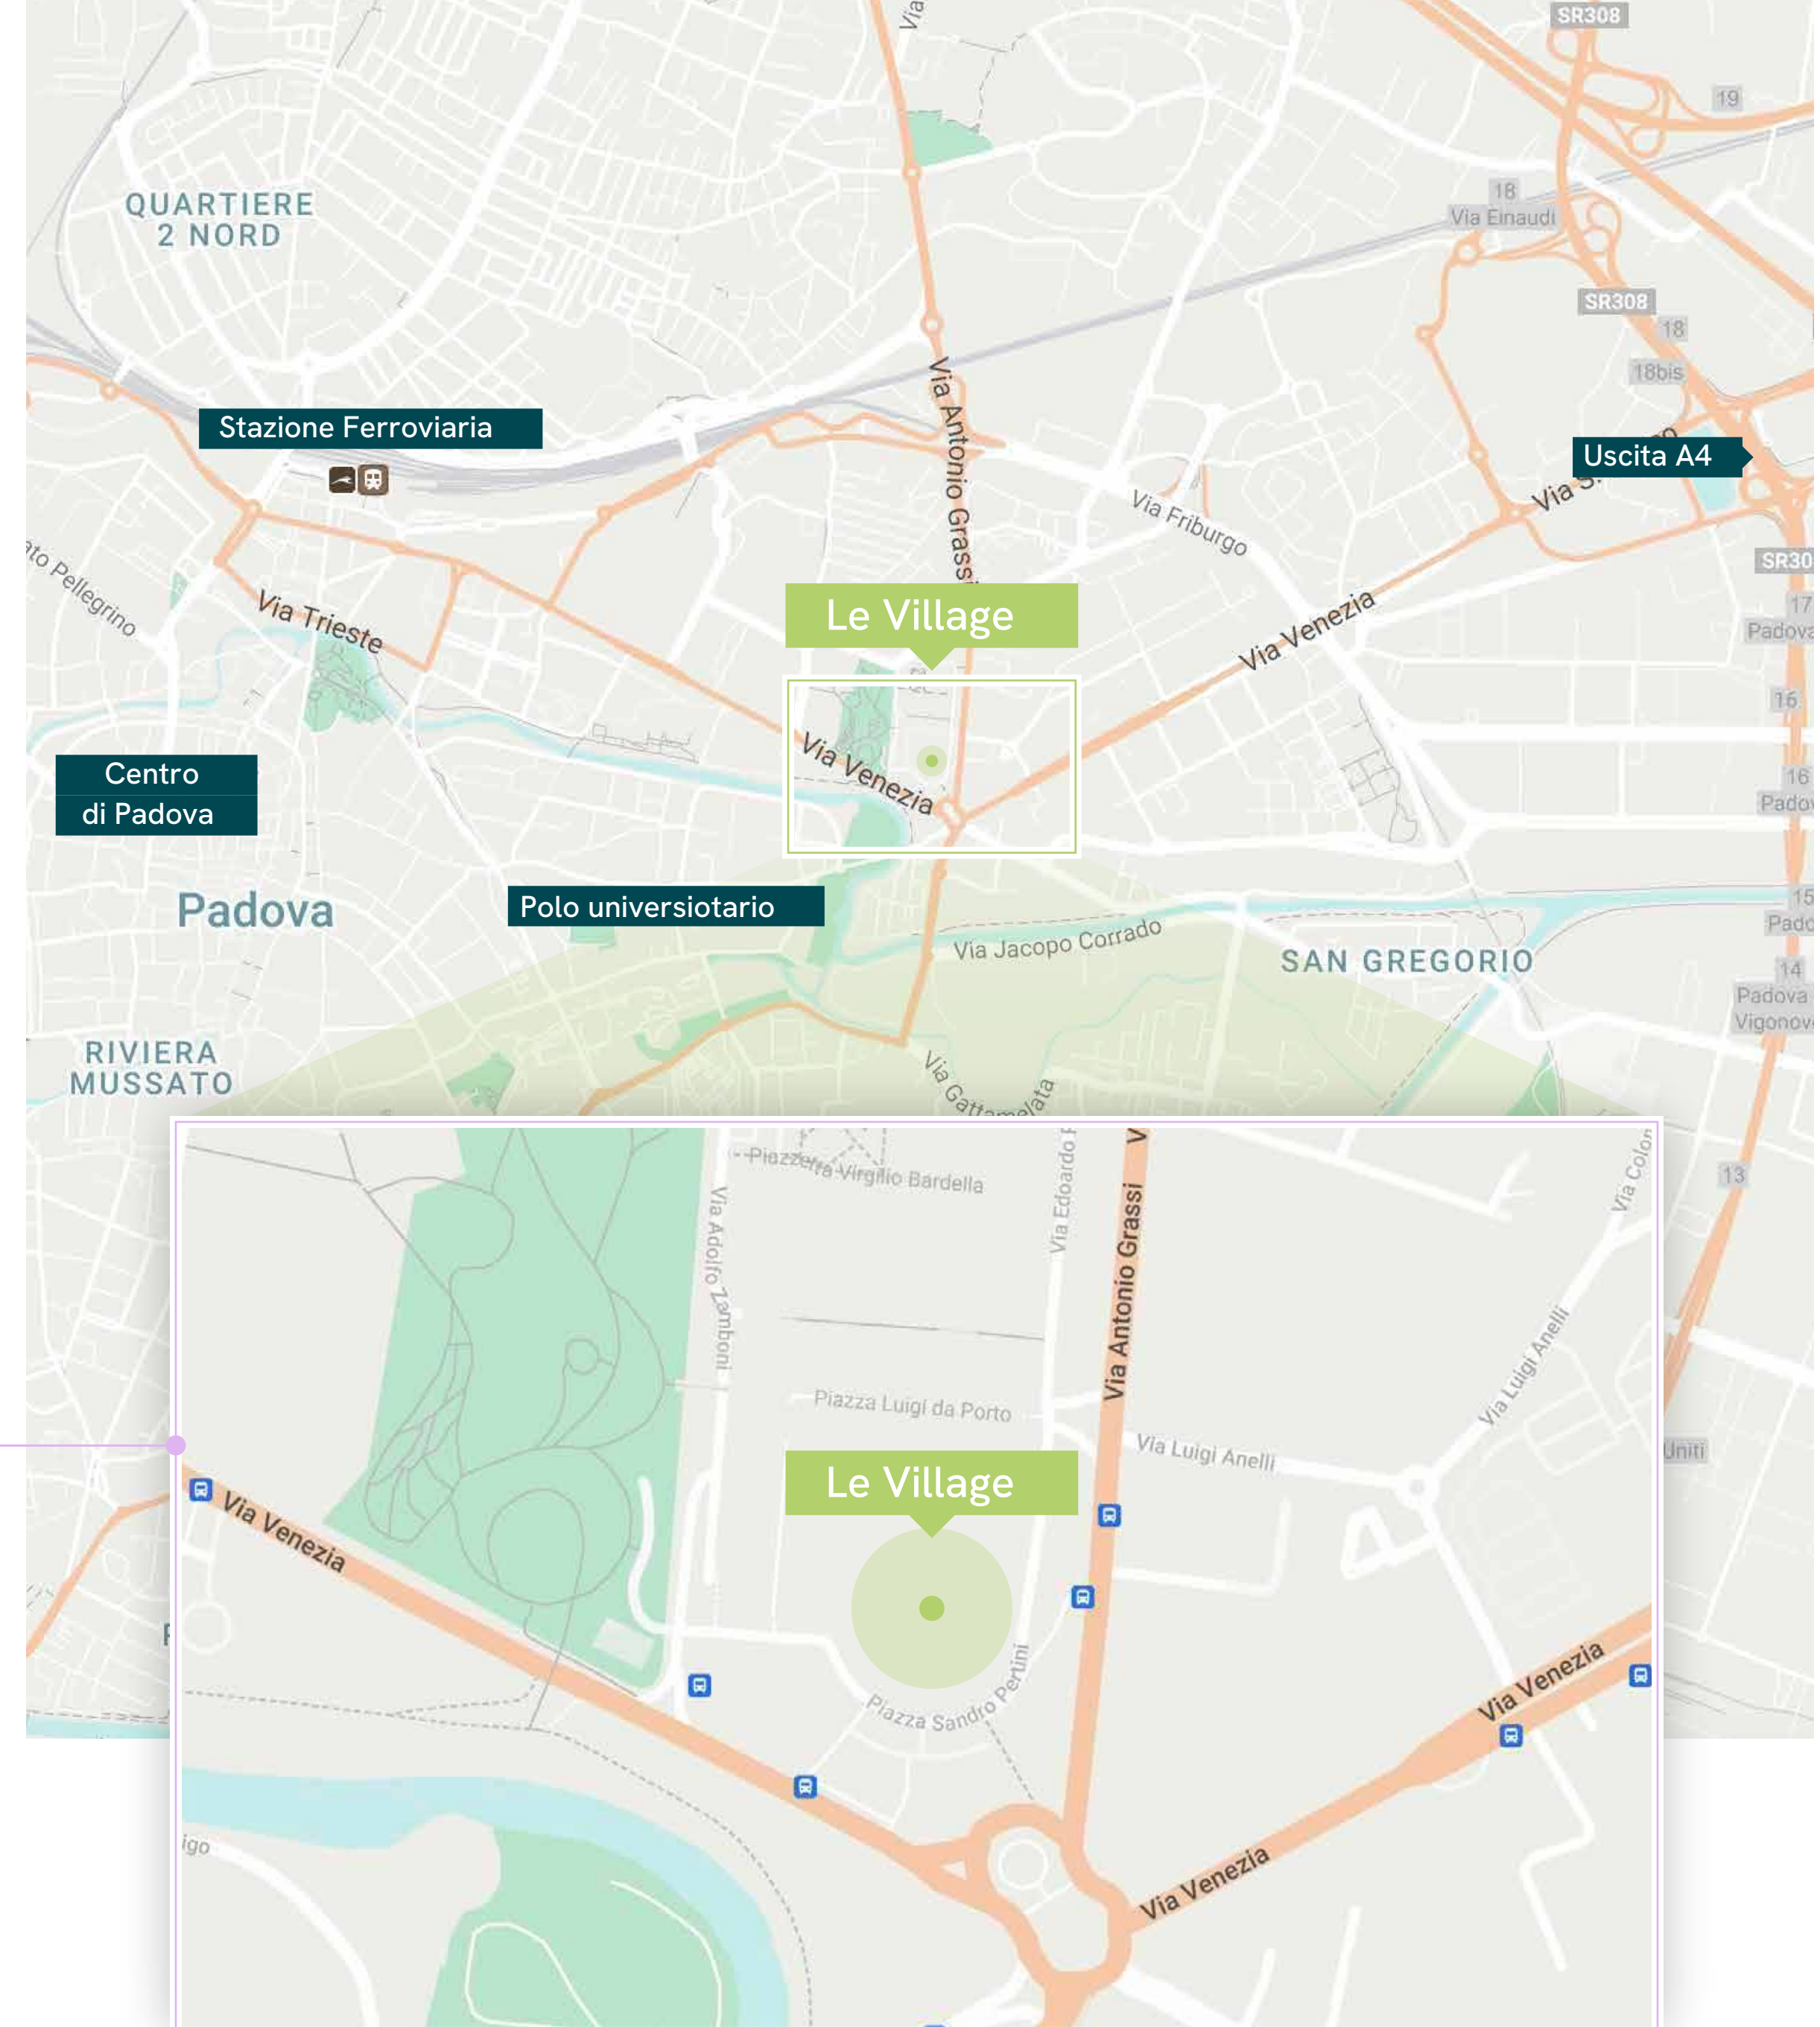

Servizio hostess / steward

Servizio catering

Servizio guardaroba

Utilizzo spazio esterno nel periodo estivo

Servizio tecnico

Servizio di regia audio e video

A Padova, in una posizione strategica.

Le Village by CA Triveneto si trova in **Piazza Zanellato**, nel complesso la "Cittadella". **Uno snodo nevralgico, comodo ai principali punti di interesse della città**, servito da numerose strutture ricettive e facilmente raggiungibile in auto e con i mezzi pubblici.

Piazza Giacomo Zanellato, 23 Padova

- Disponibili **ampi parcheggi** nei pressi della struttura
- Presenza di hotel convenzionati nella zona
- A 2km dalla stazione ferroviaria di Padova e a **4,5km** dall'uscita autostradale A4 Padova Est
- A **3km** dal centro di Padova
- A meno di 1km dal polo scientifico dell'Università di Padova