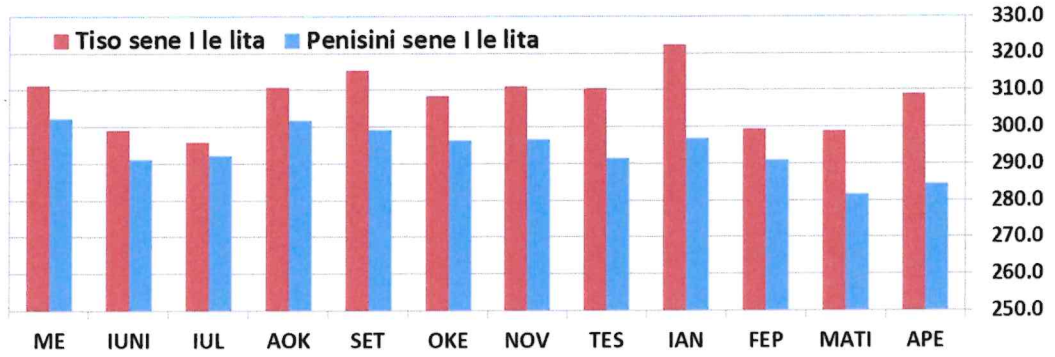

O le tau mo le masina o Aperila sa fuafuaina mai le oka suau'u mo le masina o Fepuari, sa faapea ona taunuu mai i Apia i le aso 25 Mati 2026. O le siitaga o tau o oloa suauu o lo'o atagia mai ai tulaga o maketi sa iai a'o le'i amataina le fete'ena'iga i le va o Irani, Amerika ma Isaraelu.

O le isi va'a suau'u o lo'o fuafua e utaina mai i le fa'ai'uga o Mati po'o le amataga o Aperila, ma e fa'amoemoe e taunuu mai i le amataga o Me.

O le Pepa o Fa'amatalaga (press release) mai le Malo na tu'uina atu i le aso 26 Mati 2026 o lo'o fa'amanino ai tulaga o le sapalai o le suauu i le atunuu, ma fautuaina le to'afilemu, o loo lava le faasoa o oloa tau suauu mo le taimi lenei, ao mataitu pea le faagasologa o aafiaga o le taua i Sasae Tutotonu.

Tau Fou Suau'u i Pamu Penisini **APERILA 1- 30, 2026**

Penisini	\$2.85 i le lita
Tiso	\$3.09 i le lita
Kerosene	\$2.70 i le lita

Tau Si'iatoga Oloa Suau'u Me 2025 - Aperila 2026

Mulipola Anarosa Ale-Molio'o
MINISITA O TUPE