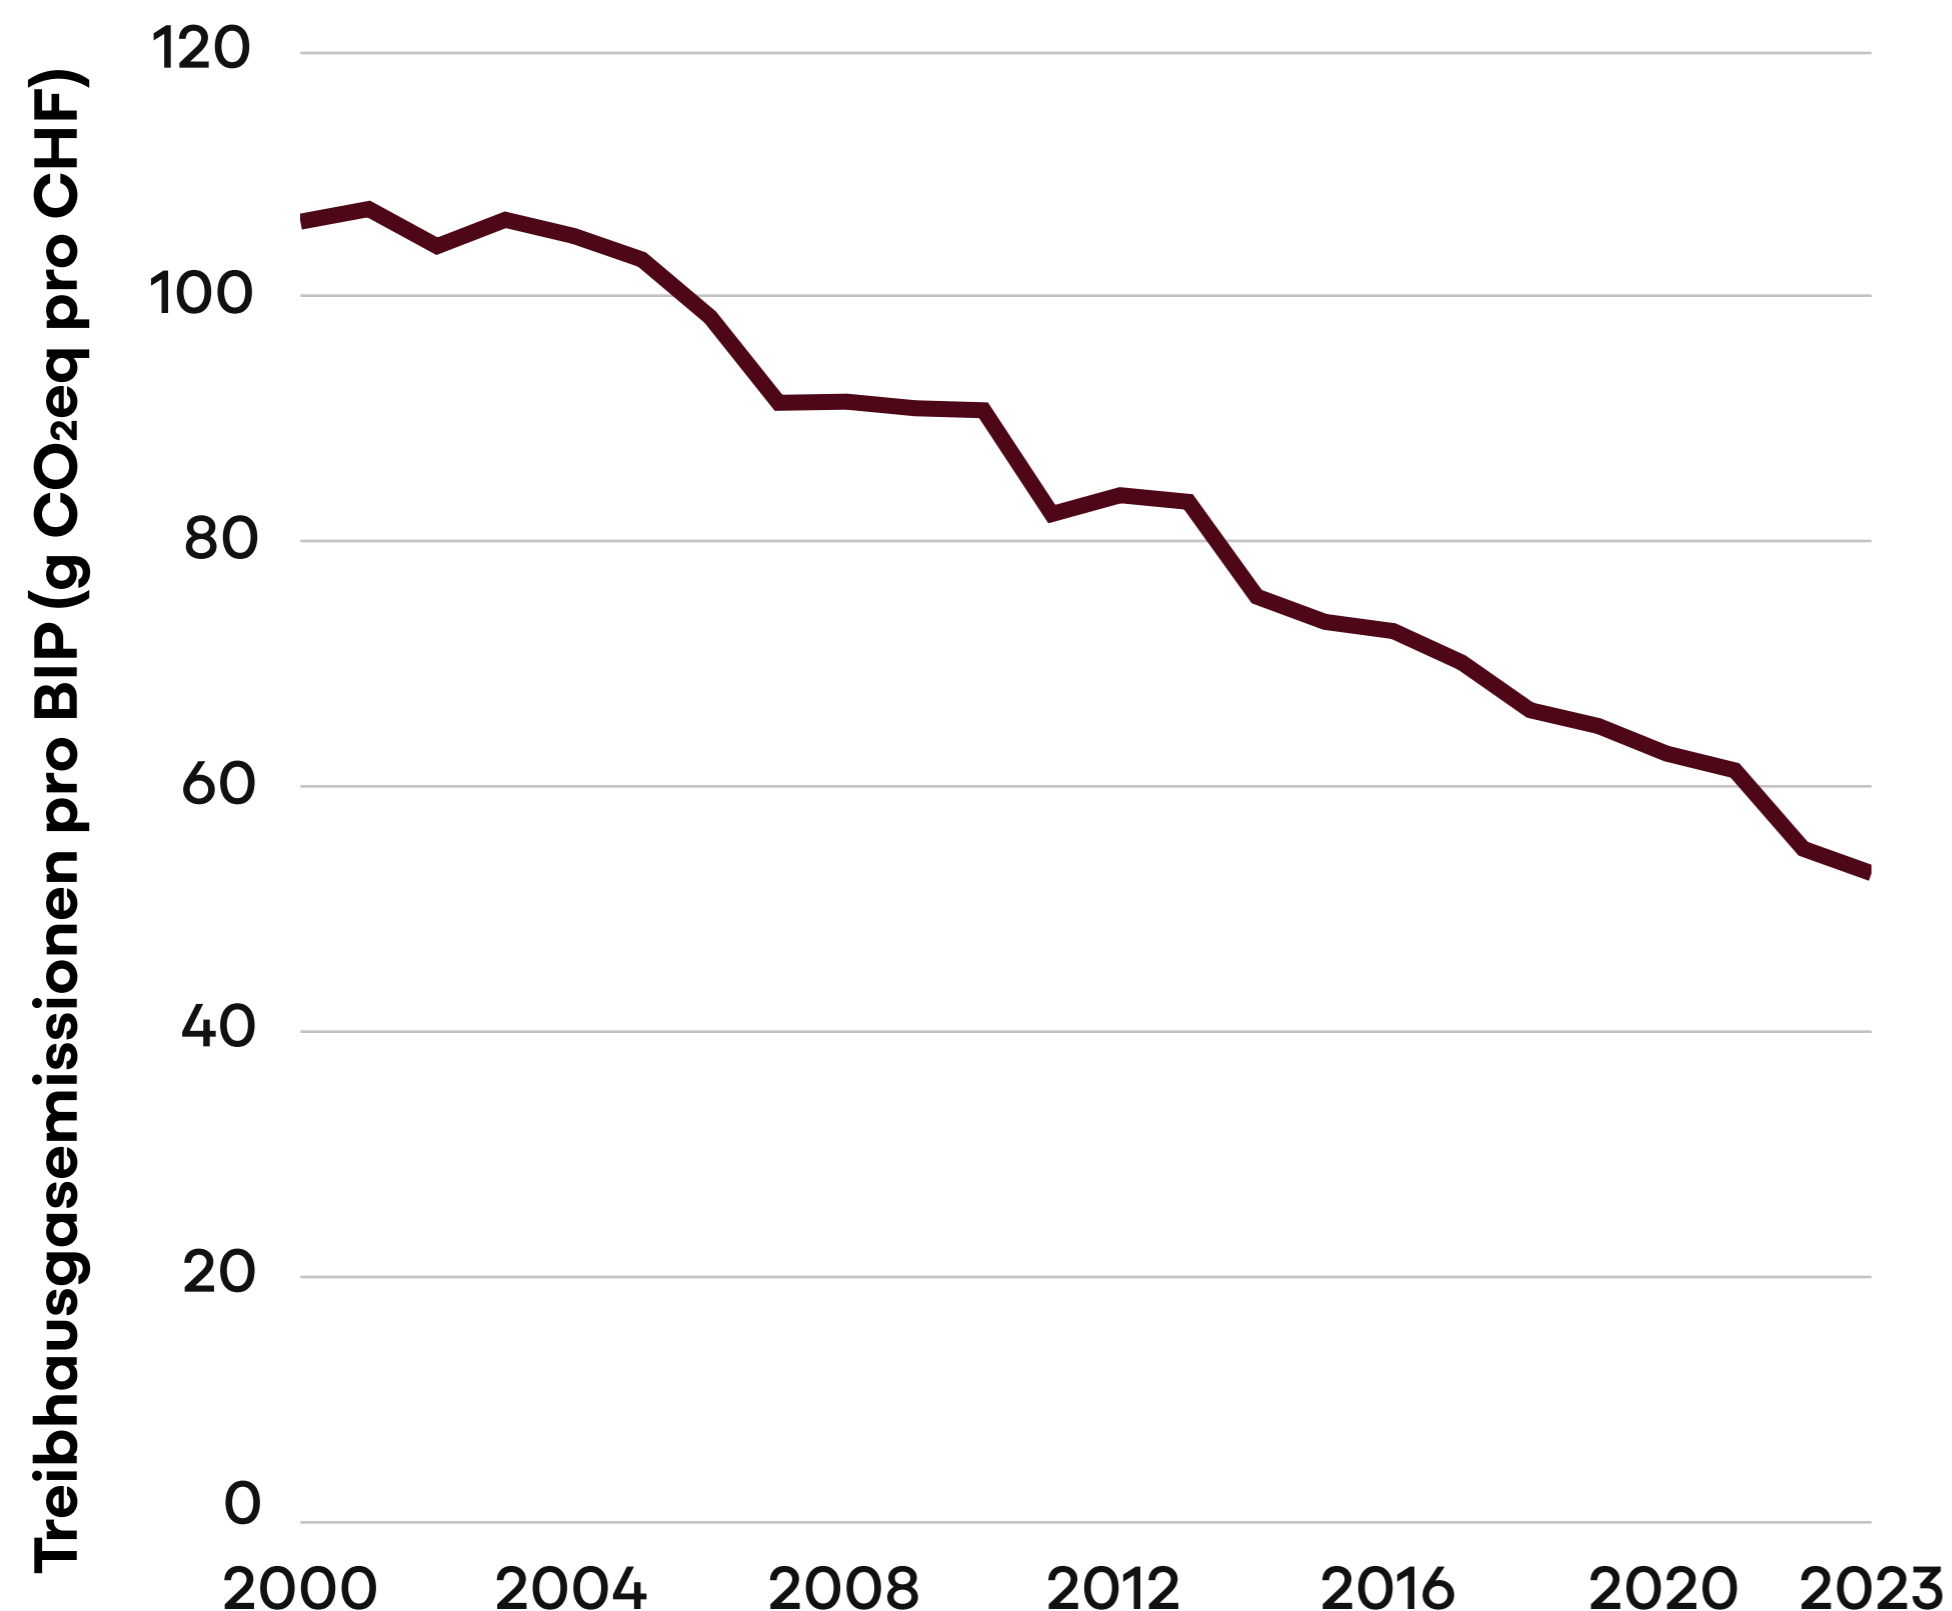

Treibhausgasemissionen pro BIP

Treibhausgasemissionen pro BIP

2000-2023, in Gramm CO₂-Äquivalenten pro CHF

2000: **106** $\frac{\text{g CO}_2\text{eq}}{\text{CHF}}$

2023: **53** $\frac{\text{g CO}_2\text{eq}}{\text{CHF}}$

bedeutet

halb so viel Emissionen pro BIP
in der Schweiz als noch 2000

**50 % weniger Emissionen pro
erwirtschaftetem Franken**