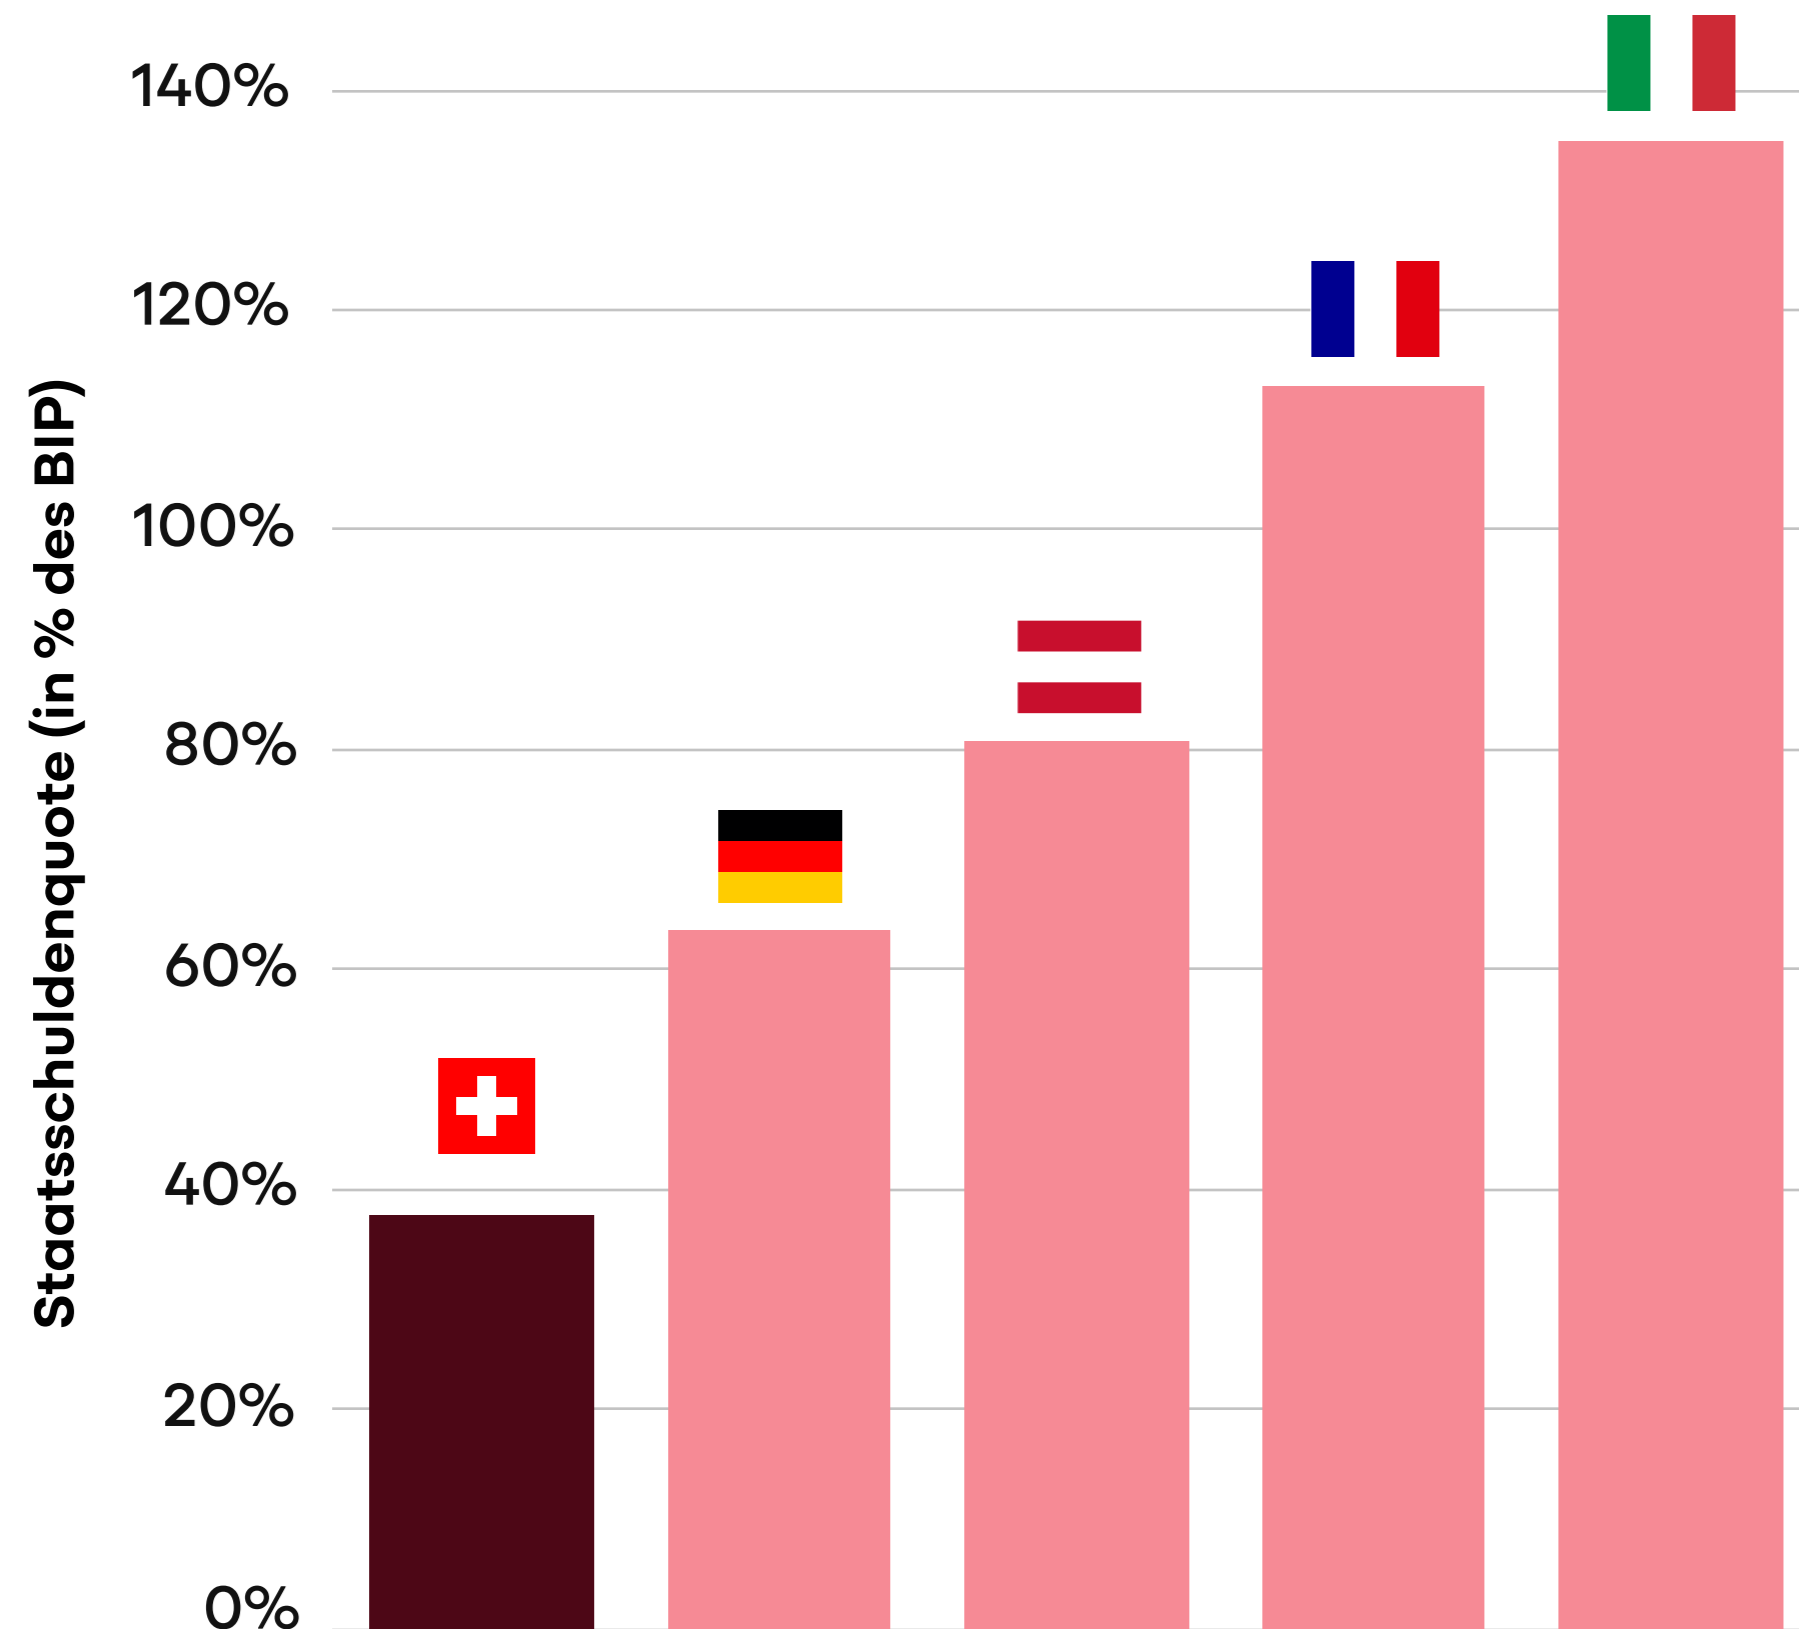

# Staatsschuldenquote in Nachbarländern

## Staatsschuldenquote 2024

Brutto, in % des Bruttoinlandsprodukts (BIP)

 CH	38 %
 DE	64 %
 AT	81 %
 FR	113 %
 IT	135 %

**Deutlich tiefere Staatsschuldenquote als in Nachbarländern**