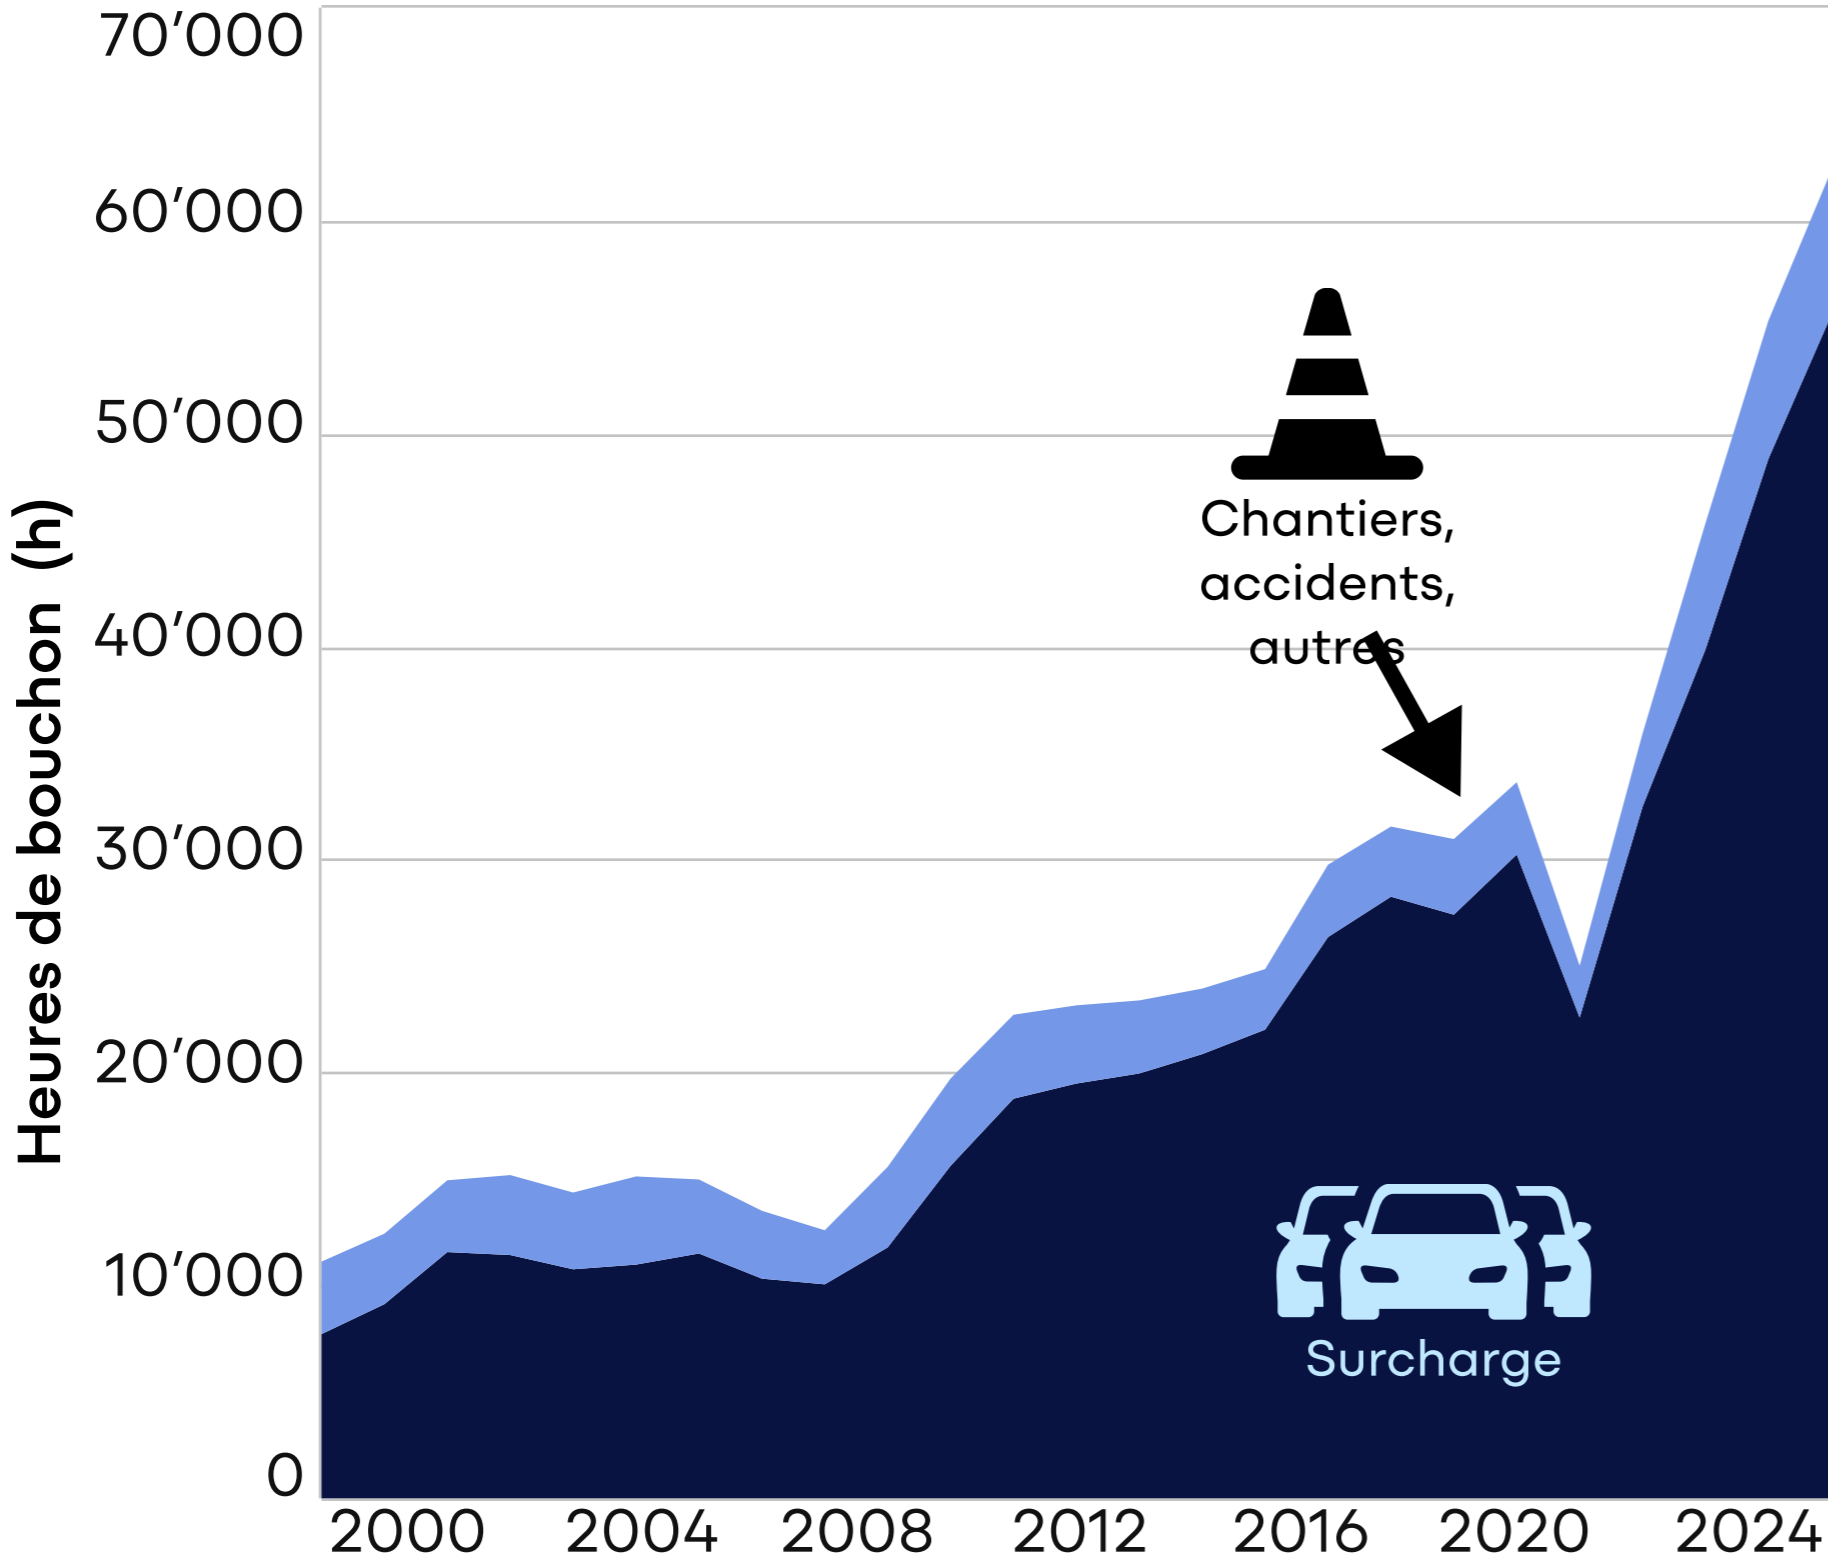

# Heures de bouchon

**De 2000 à 2024:**

<b>2000:</b> 7'711 h		<b>2024:</b> 55'569 h
-------------------------	--	--------------------------

signifie  
**7.2 x plus d'heures de bouchon**  
en Suisse depuis 2000

**88 % des bouchons en 2024 sont à cause de la surcharge**

Sources des données: OFS, OFROU (2025); changem. de method. en 2016