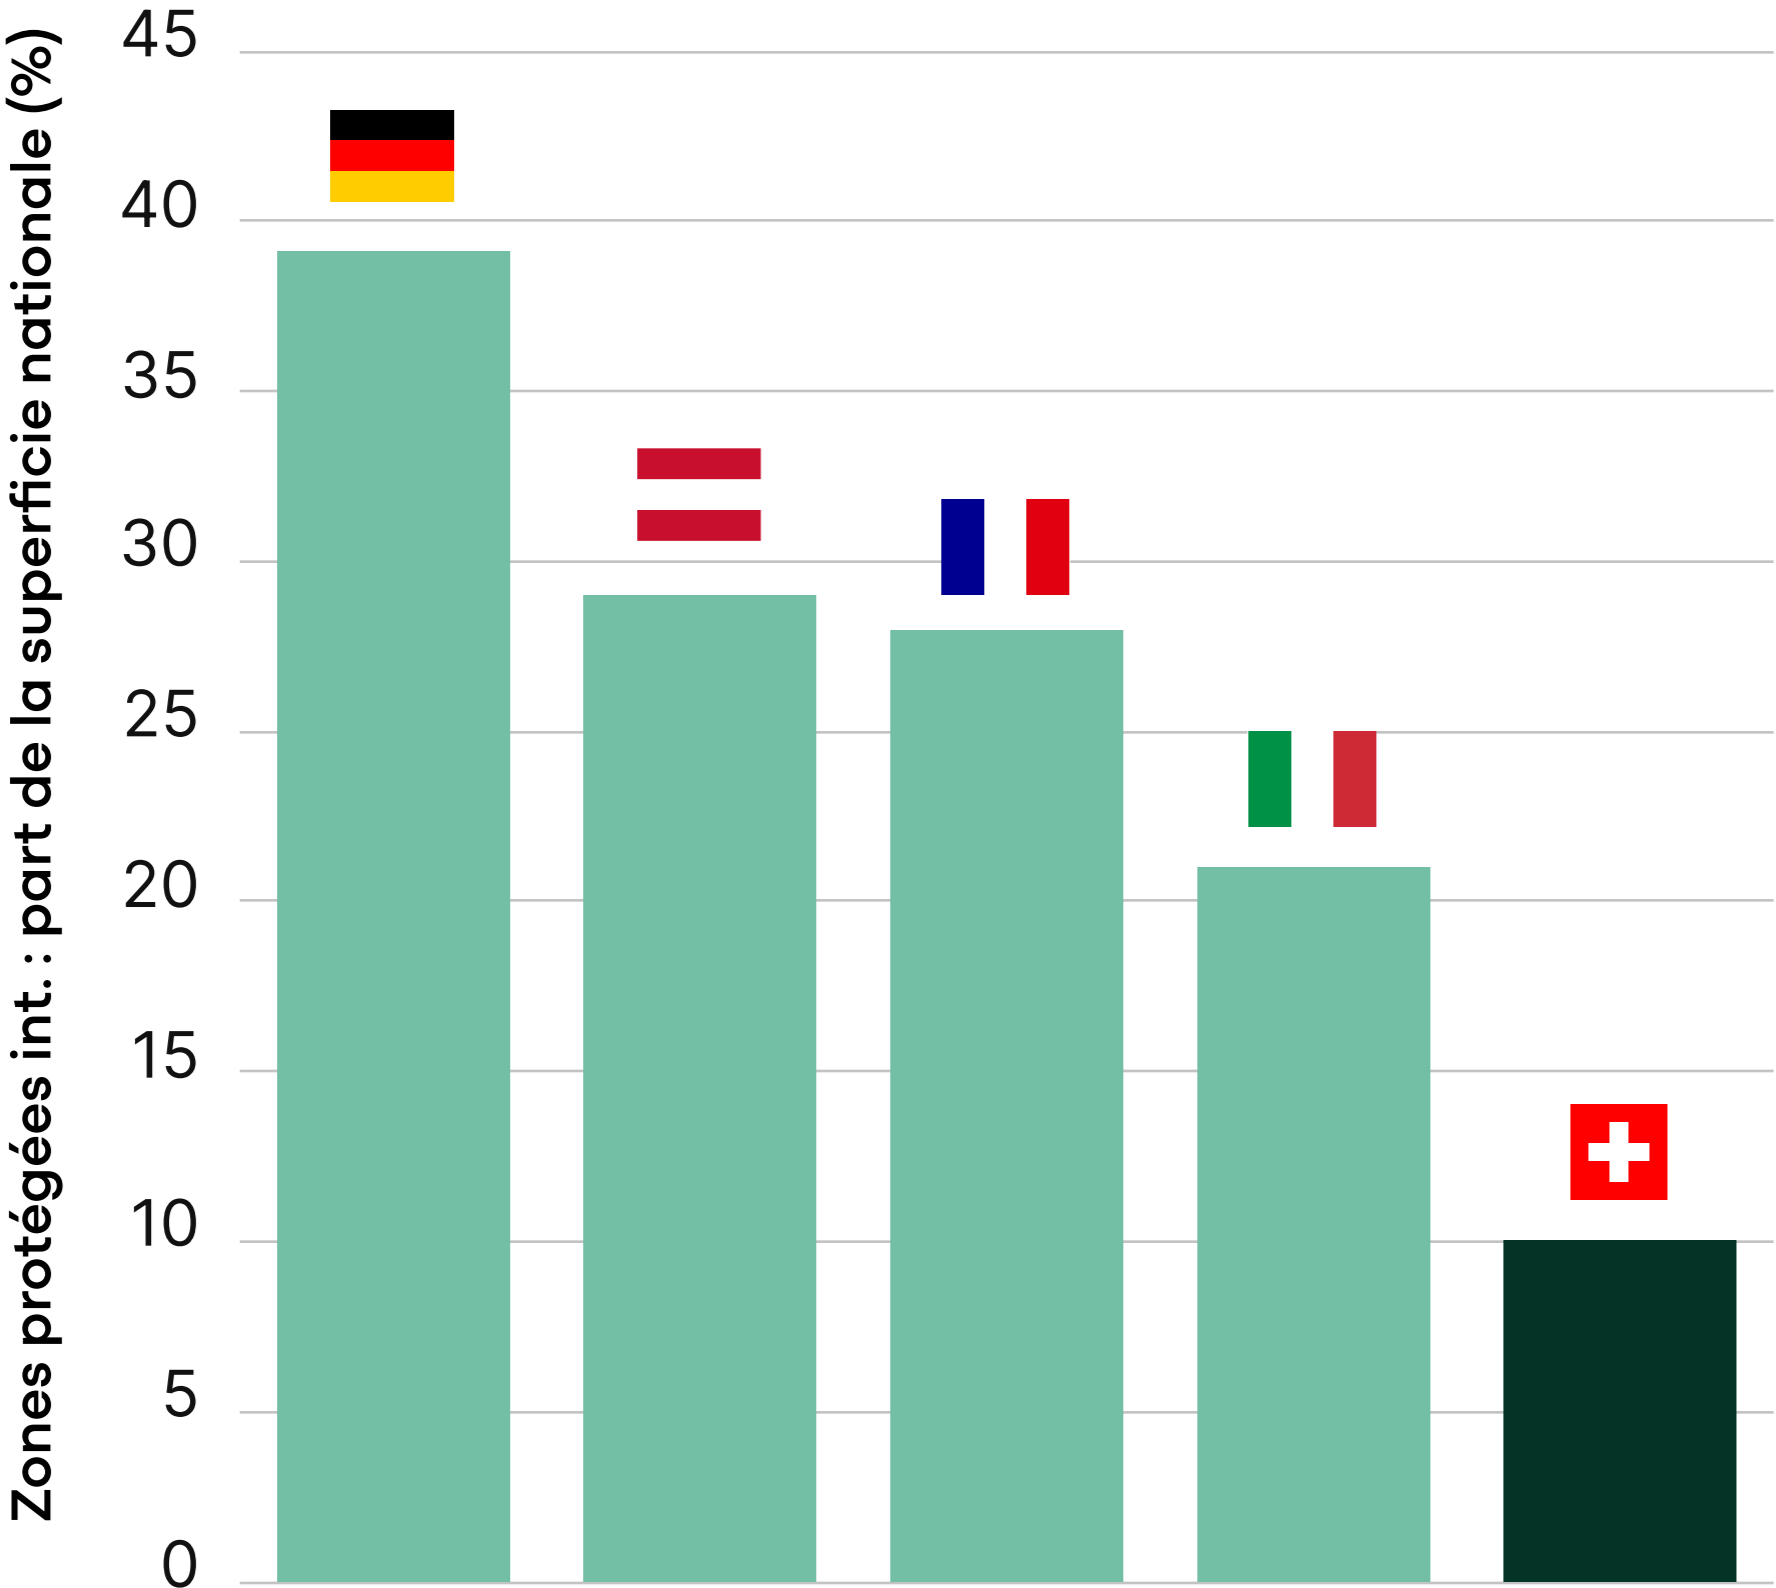

Réerves naturelles des pays voisins

Réerves naturelles

2023, critères AEE, part nationale (%)

 DE	39.1 %
 AT	29.3 %
 FR	28.3 %
 IT	21.4 %
 CH	10.4 %

Moins de réserves naturelles reconnues au niveau international que dans les pays voisins

Sources des données: European Environment Agency (EEA) (2025)