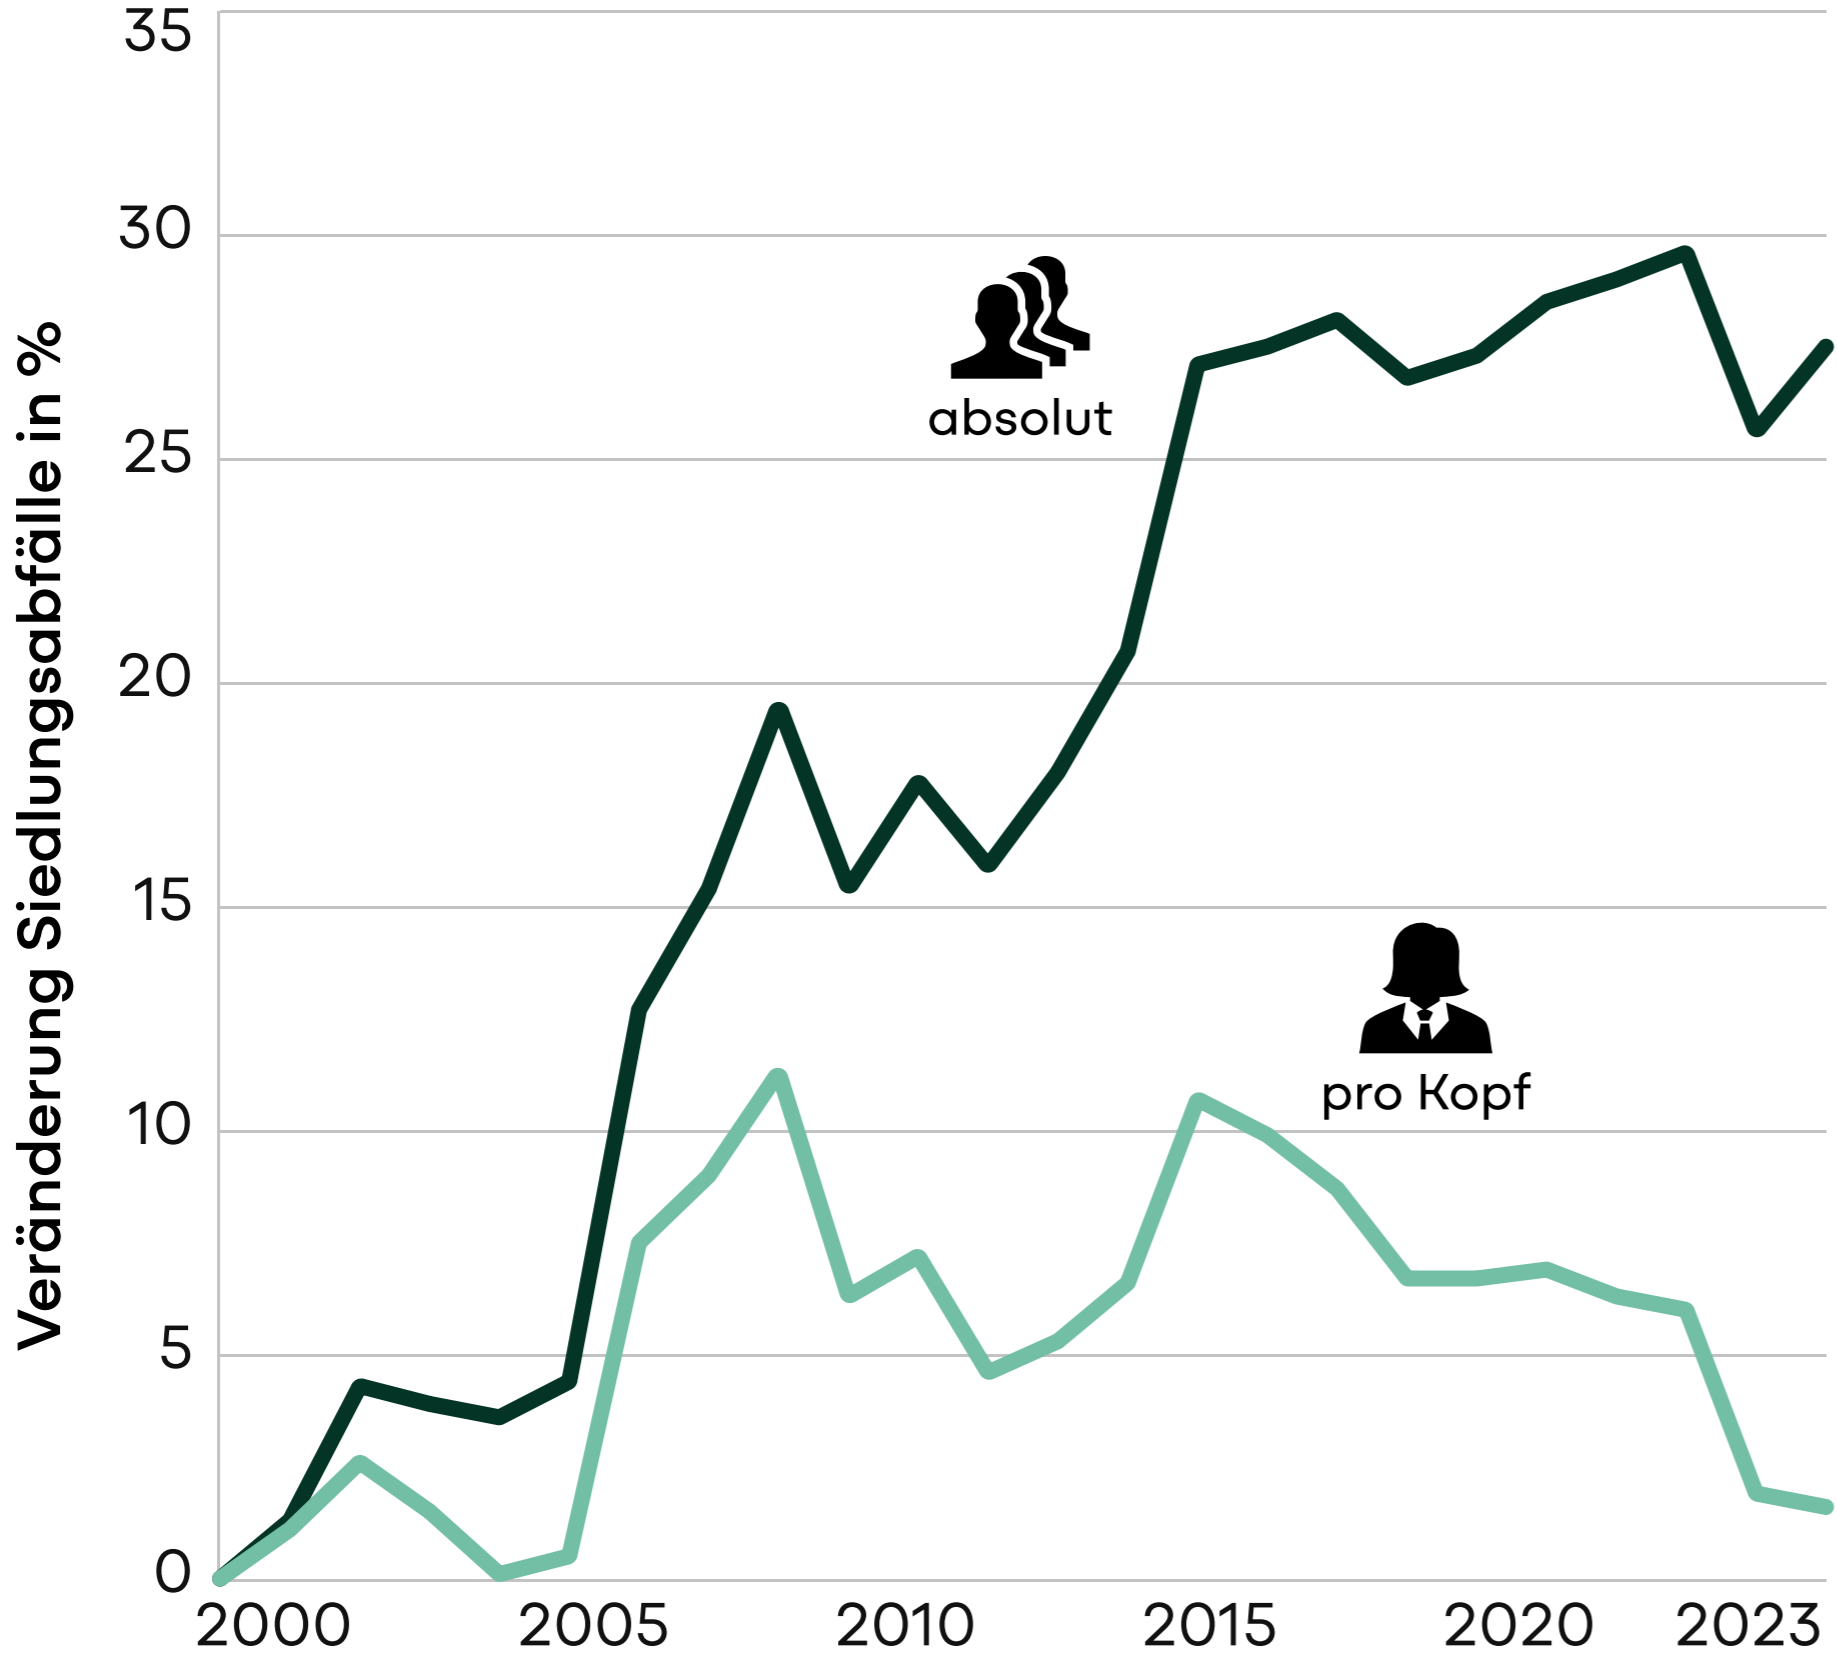

Siedlungsabfälle

Seit 2000 bis 2023:

1.6 % Zunahme
pro Kopf

aber

27.5 % Zunahme
absolut

Über ein Viertel mehr
Siedlungsabfälle

Quelle für Zahlenmaterial: BAFU, BFS (ESPOP/STATPOP) (2025)