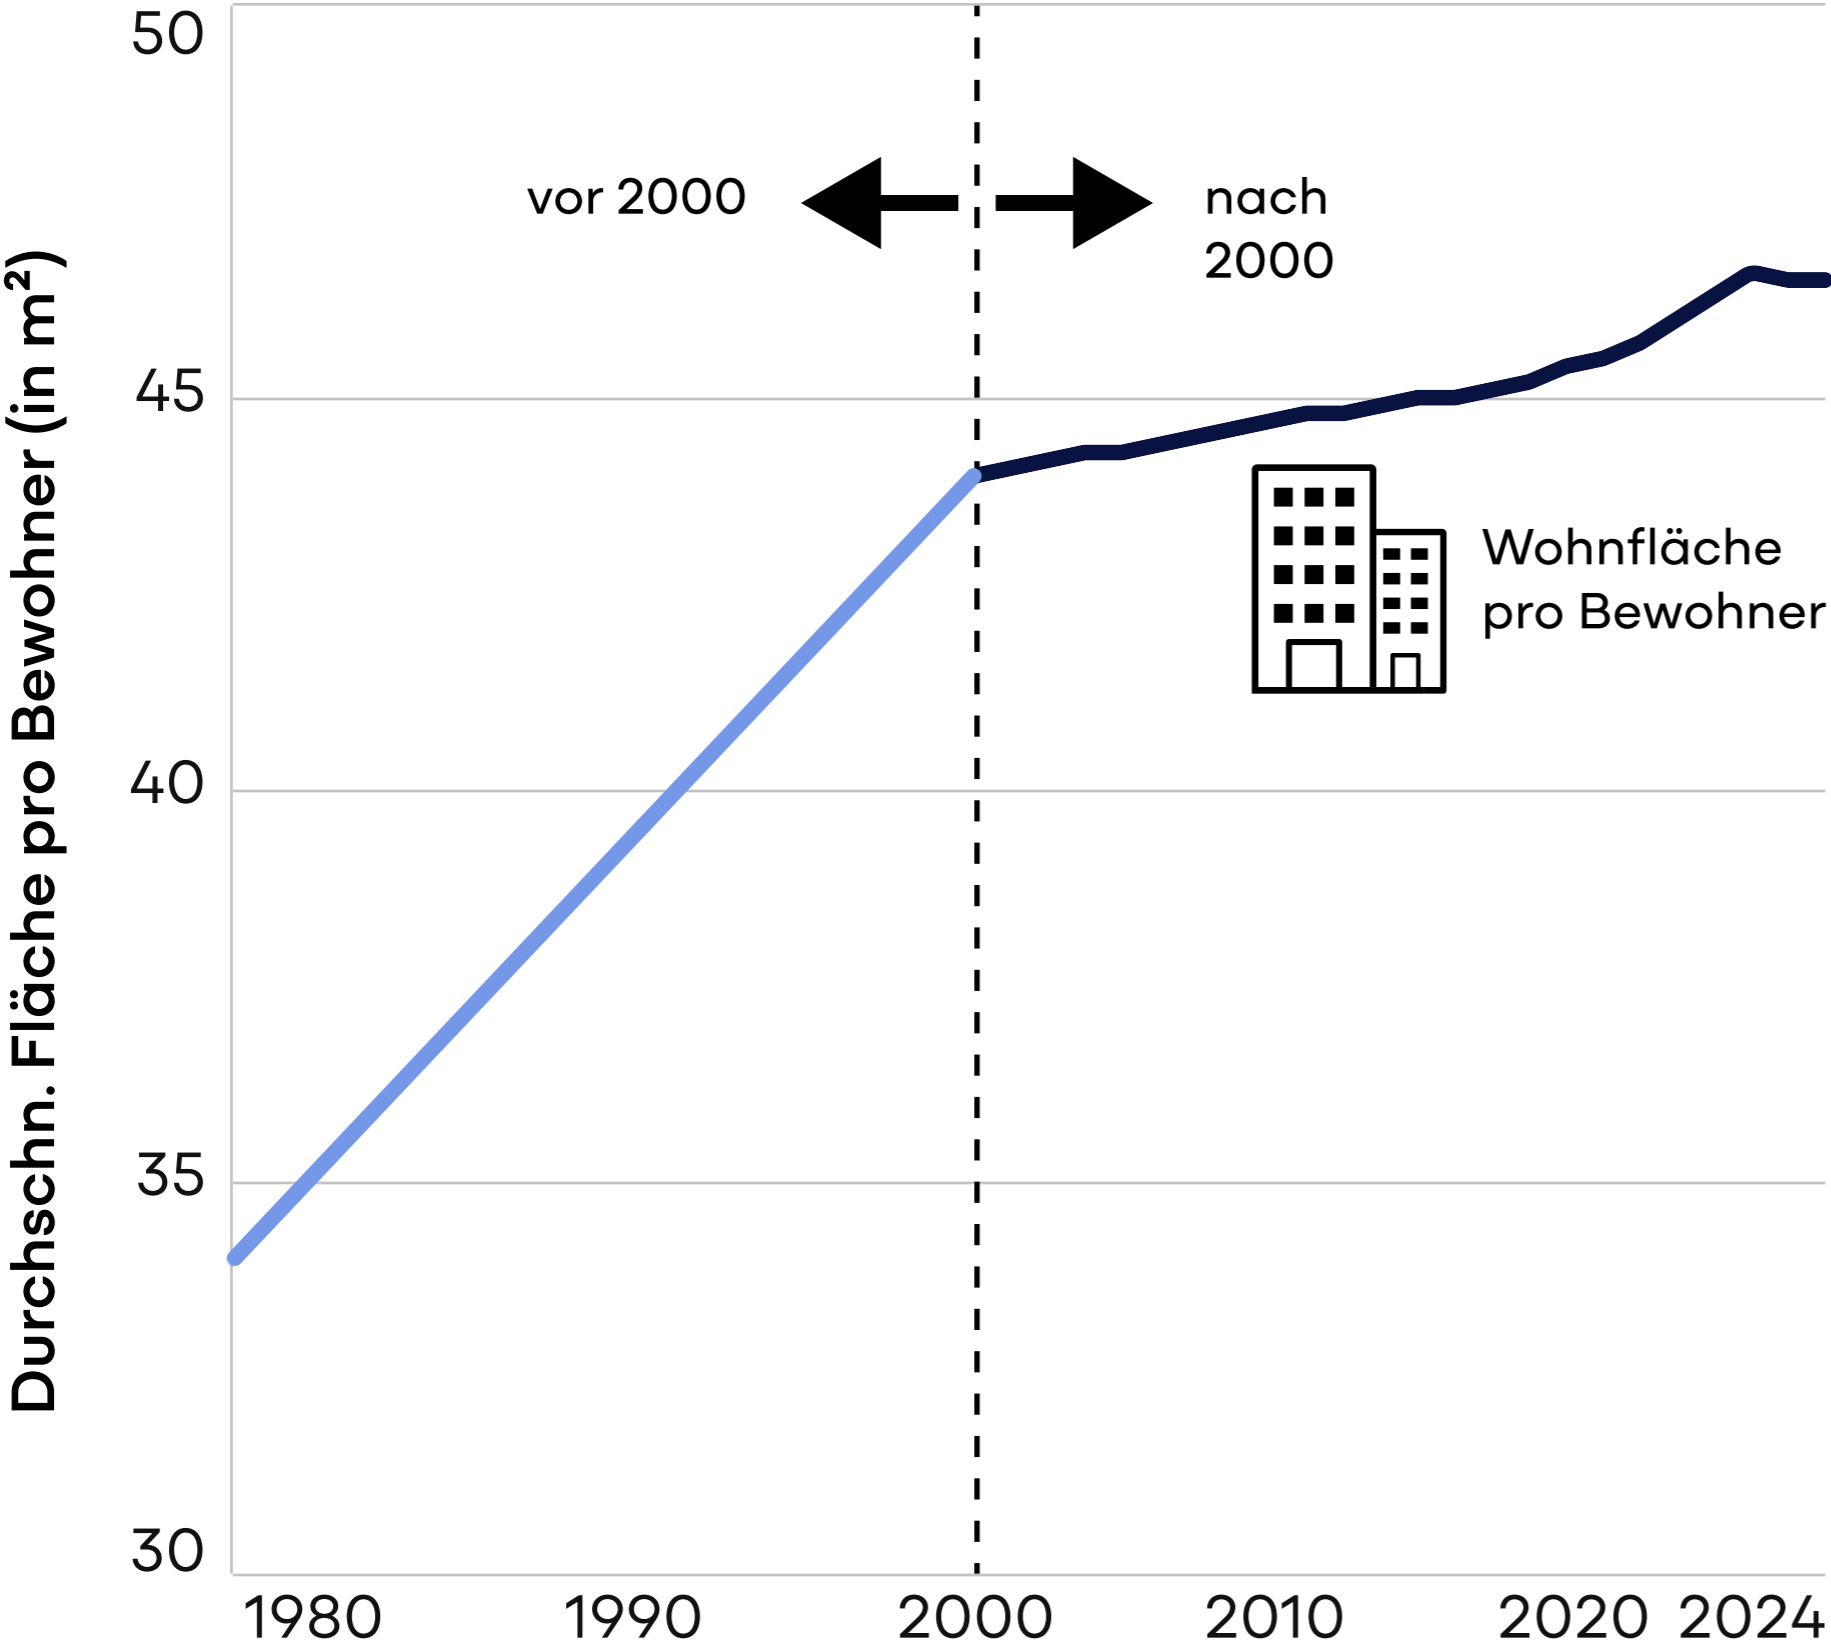

# Wohnfläche

## Von 1980\* bis 2024:

**1980 bis 2000**

**+ 10 m<sup>2</sup>**  
in 20 Jahren

**2000 bis 2024**

**+ 2.6 m<sup>2</sup>**  
in 24 Jahren

zusätzliche Wohnfläche pro Bewohner

\*1980 für Vergleich vor und nach 2000

**Viel schwächeres  
Wachstum ab 2000**

Quellen für Zahlenmaterial: BFS (GWE bis 2000, GWS) (2025)