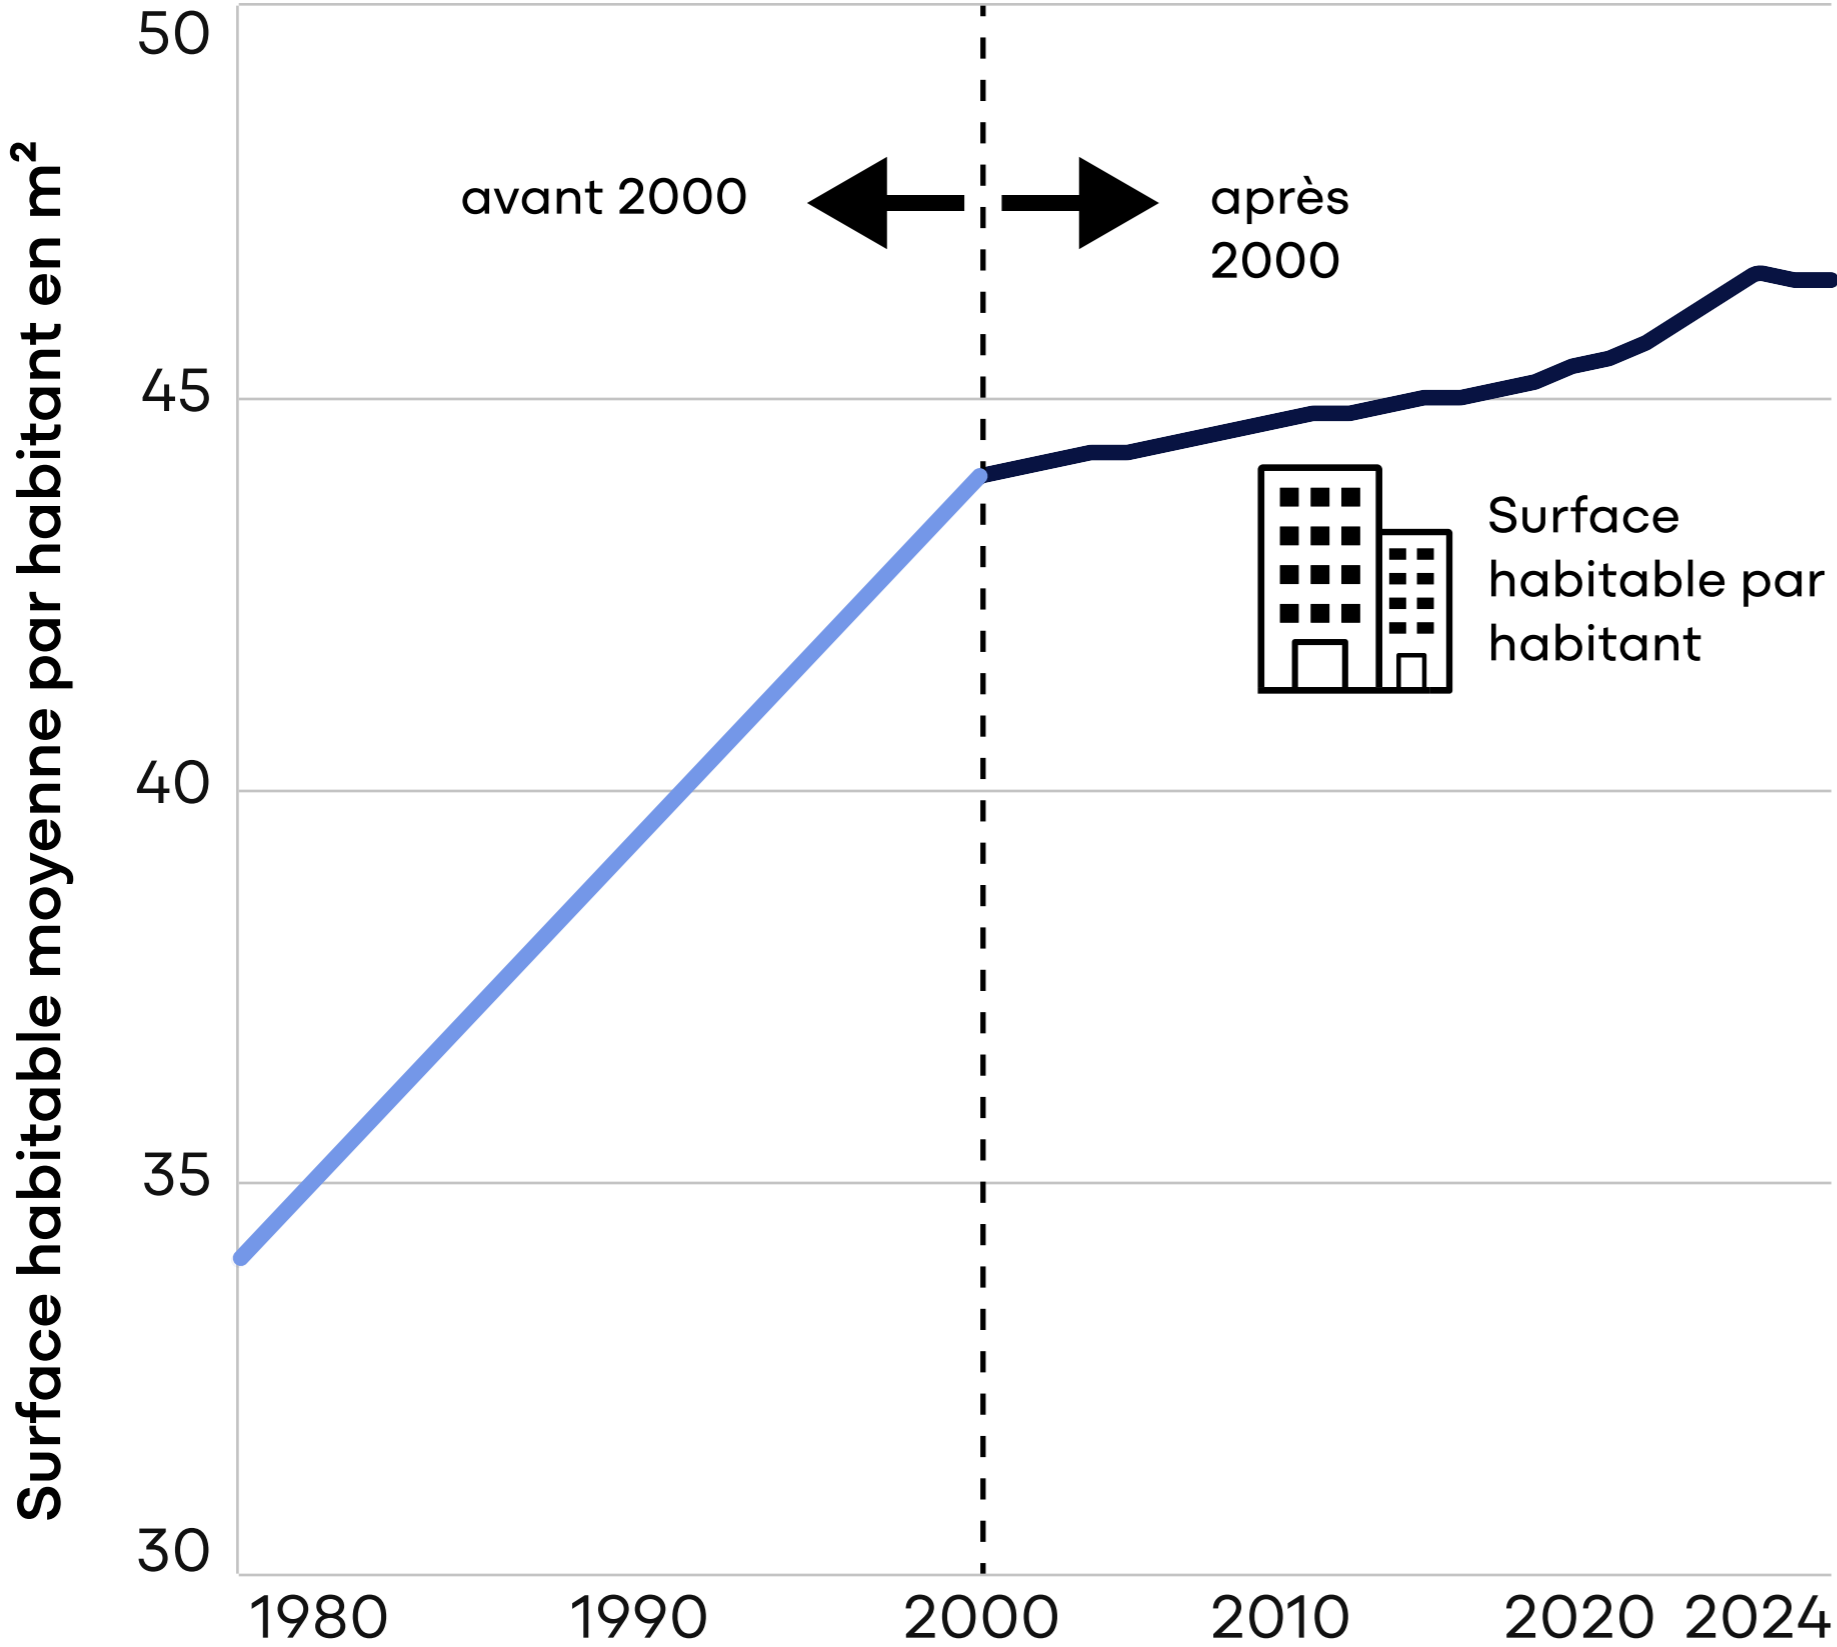

Surface habitable

De 1980* à 2024:

Période	Surface habitable supplémentaire par habitant
1980 à 2000	+ 10m² en 20 ans
2000 à 2024	+ 2.6 m² en 24 ans

surface habitable supplémentaire par habitant

*1980 pour la comparaison avant et après 2000

Croissance beaucoup plus faible à partir de 2000

Sources des données: OFS (RS à 2000, StatBL) (2025)