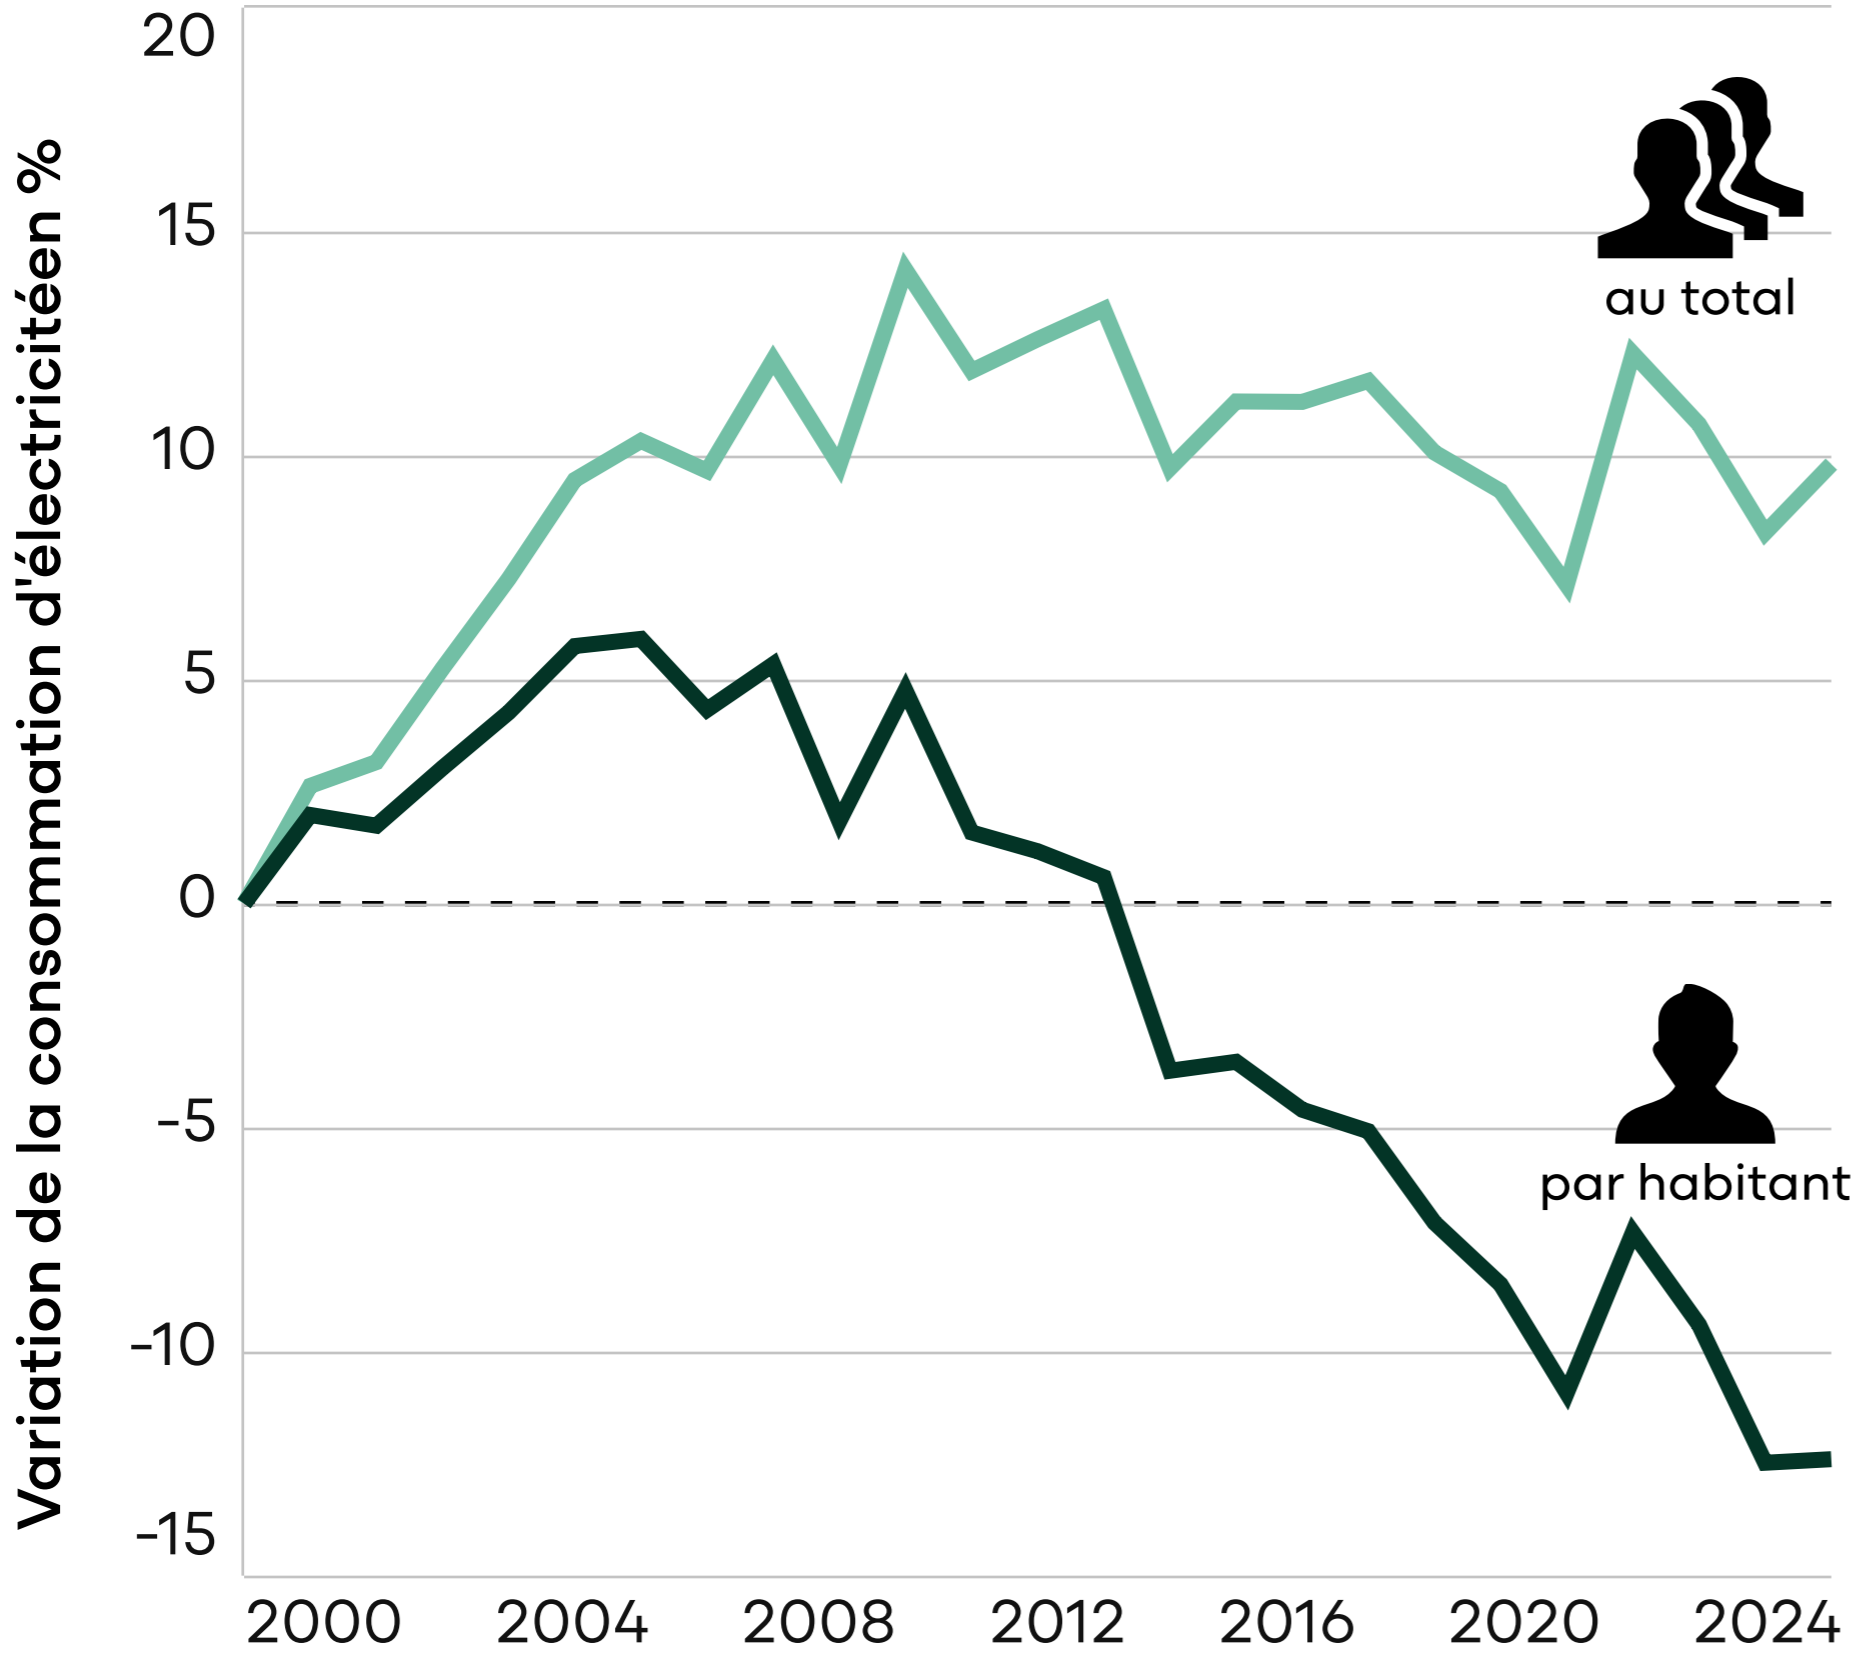

Consommation d'électricité

De 2000 à 2024:

10 % d'augmentation
au totale

mais

12 % de diminution
par habitant

Consommation d'électricité par habitant a baissé de 12%

Sources des données: OFEN (Stat. de l'élect.), OFS (ESPOP/STATPOP) (2020 & 2025)