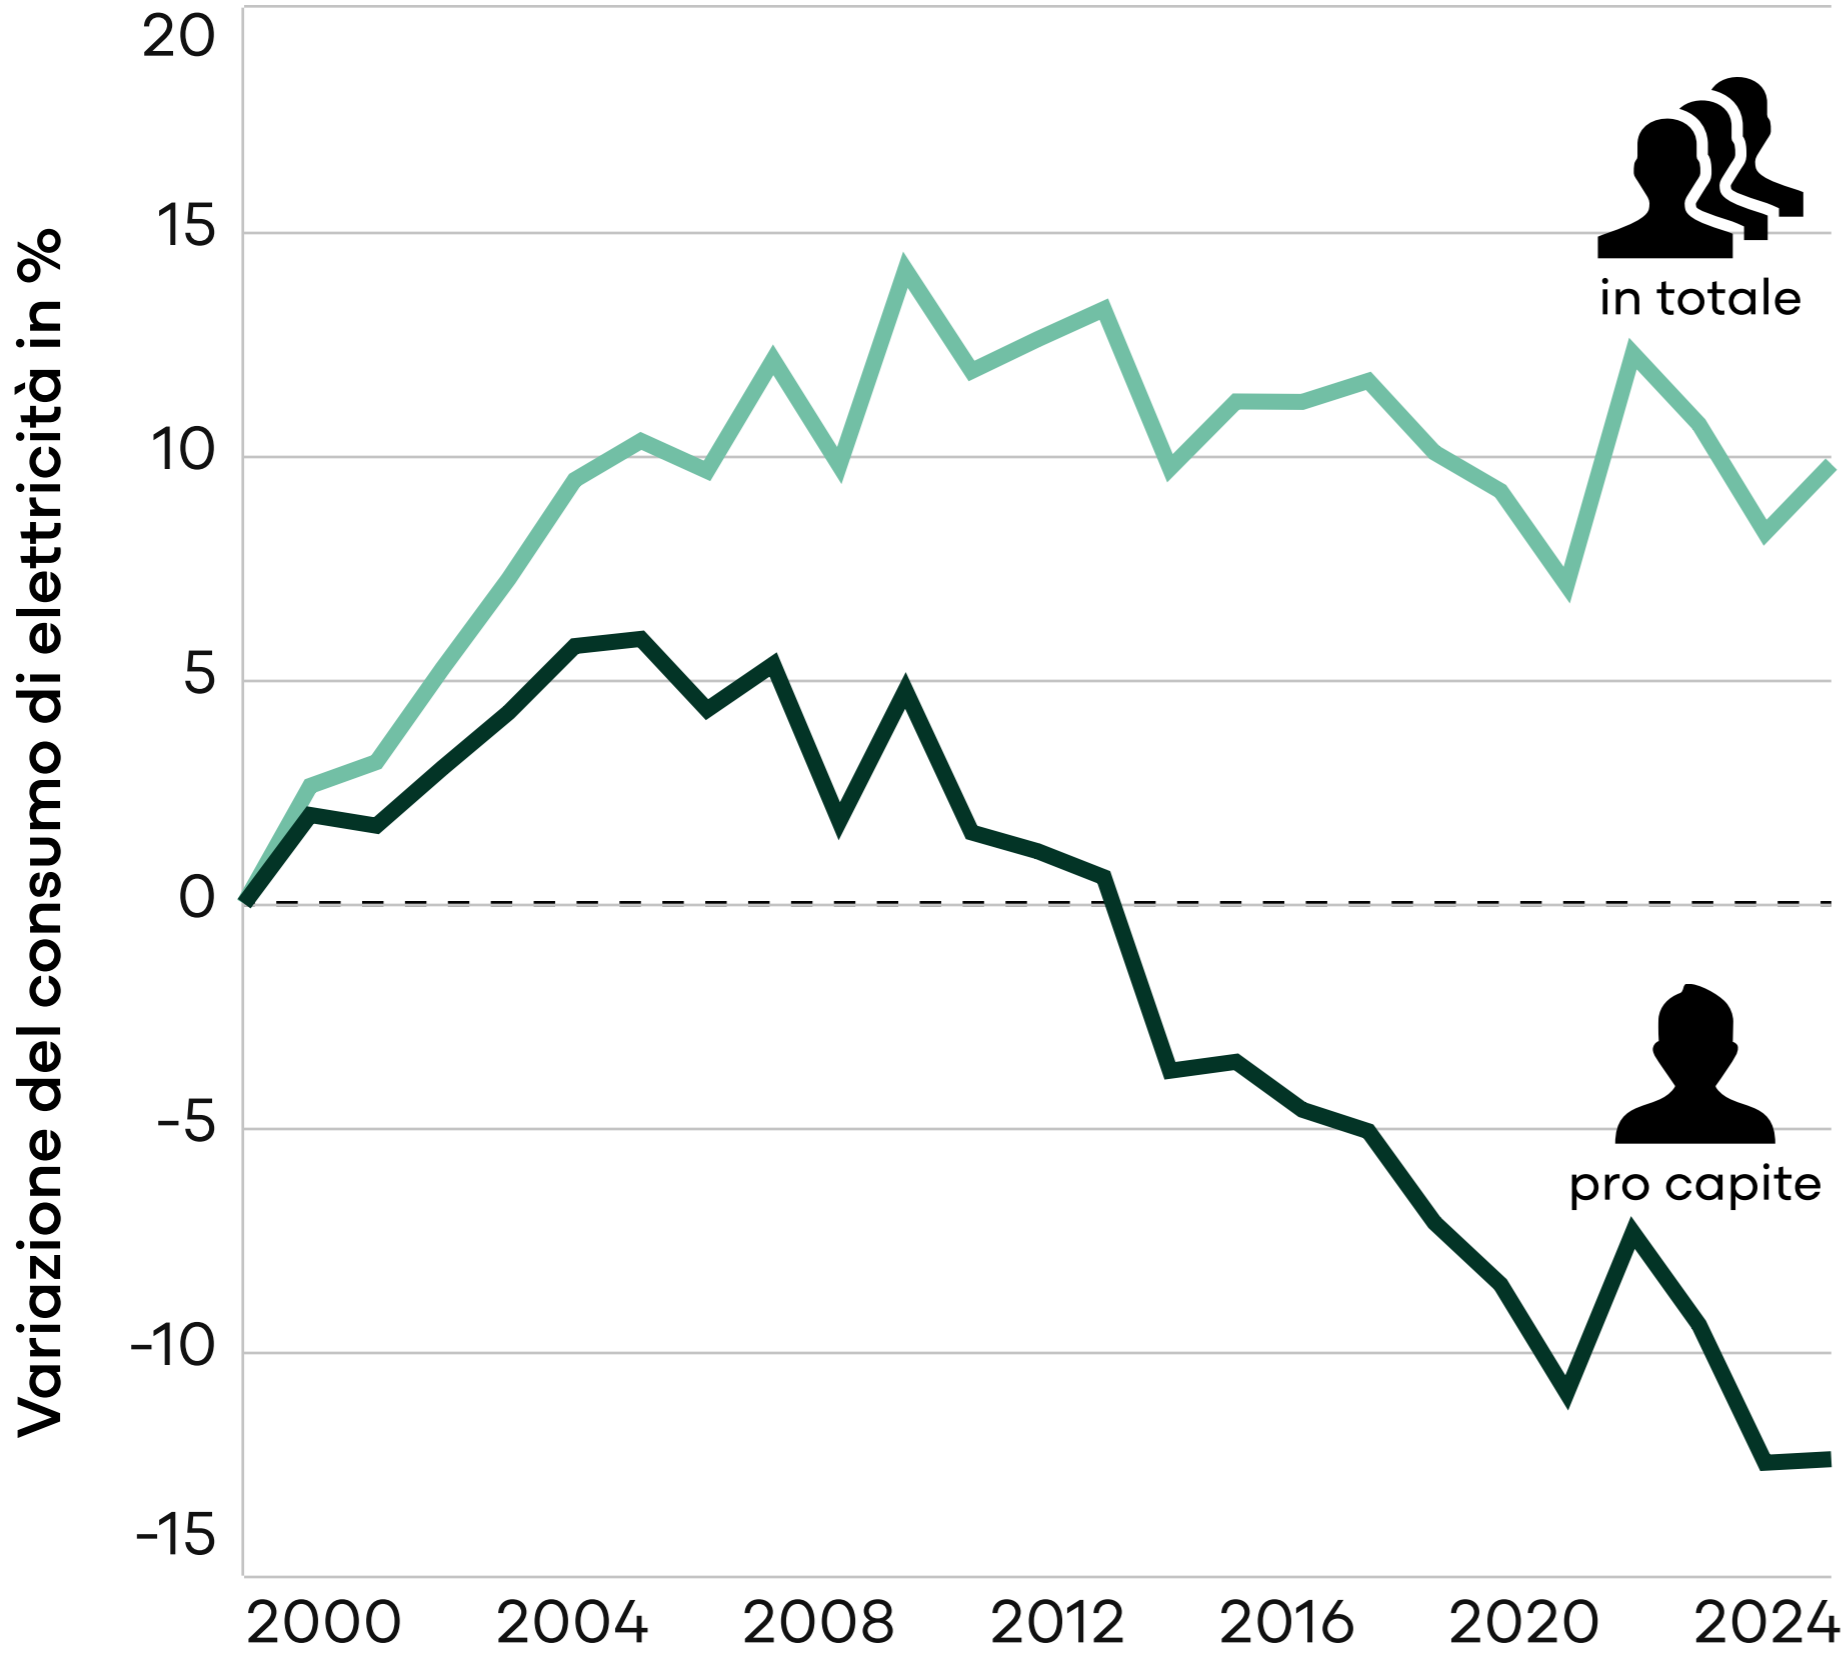

Consumo di elettricità

Dal 2000 al 2024:

 **Aumento del 10 %**
in totale

ma

Diminuzione del 12 %
pro capite 

**Consumo di elettricità pro capite
è diminuito del 12%**

Fonti dei dati: UFE (Stat. dell'elettr.), UST (ESPOP/STATPOP) (2020 & 2025)