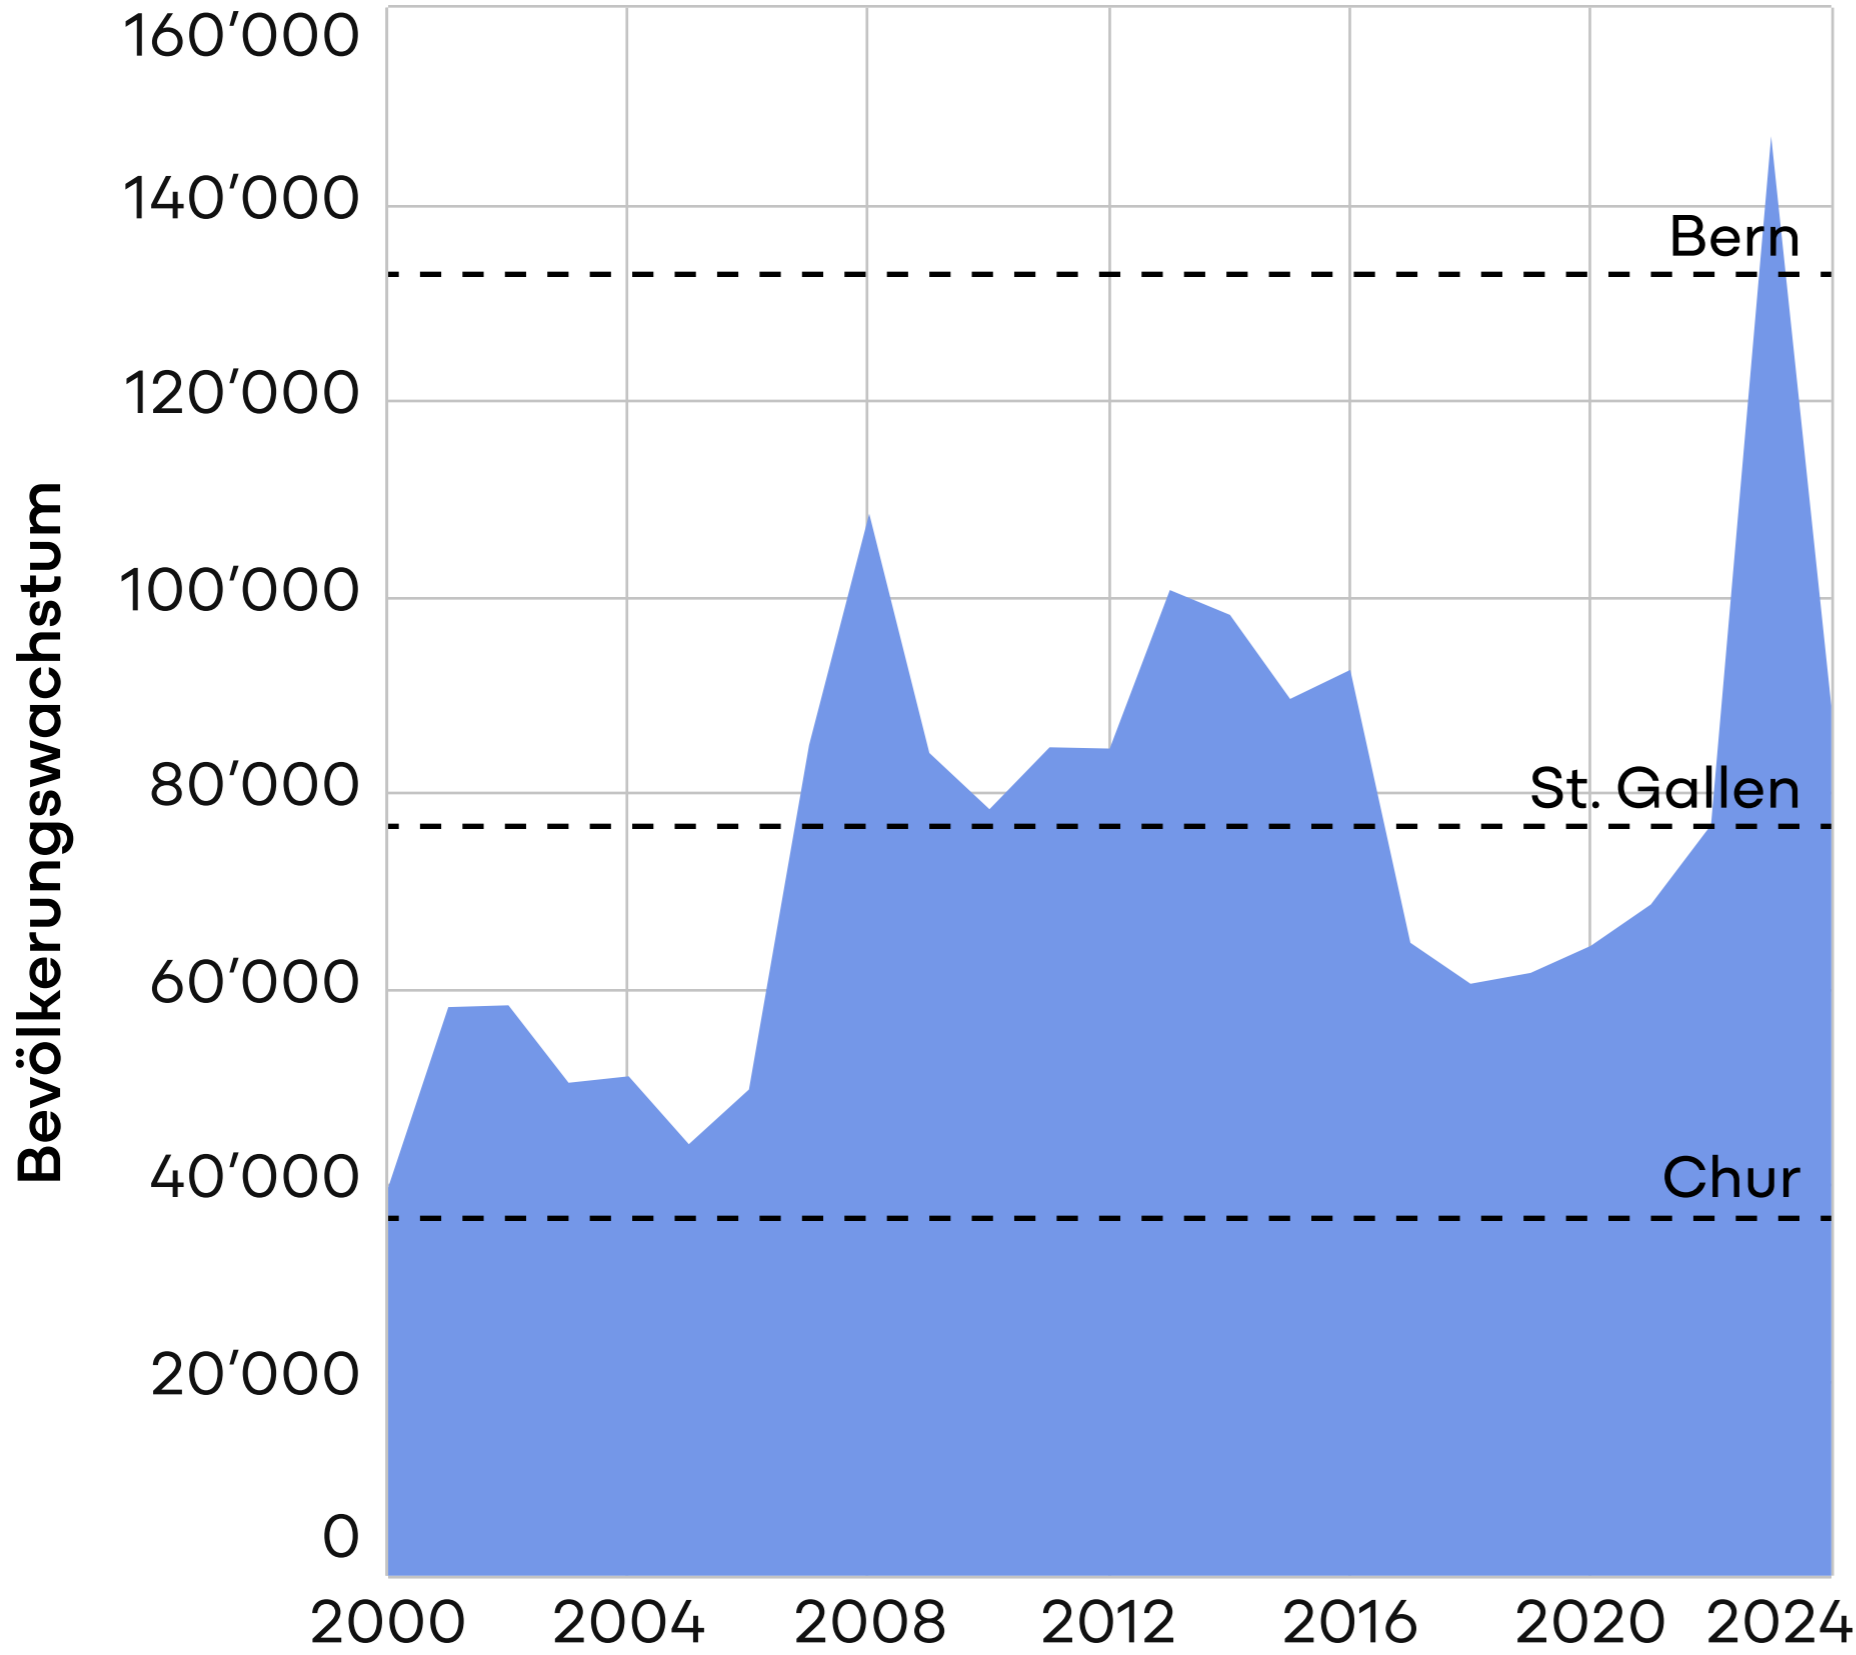

# Bevölkerungswachstum Schweiz

## Seit 2000 bis 2024:

- 4 x Zürich
- 14 x Bern
- 25 x St.Gallen
- 30 x Lugano
- 49 x Chur

**1.9 Millionen mehr Menschen,  
80 % durch Einwanderung**

Quellen für Zahlenmaterial: BFS (ESPOP/STATPOP), Schweiz. Städteverb. (2025)