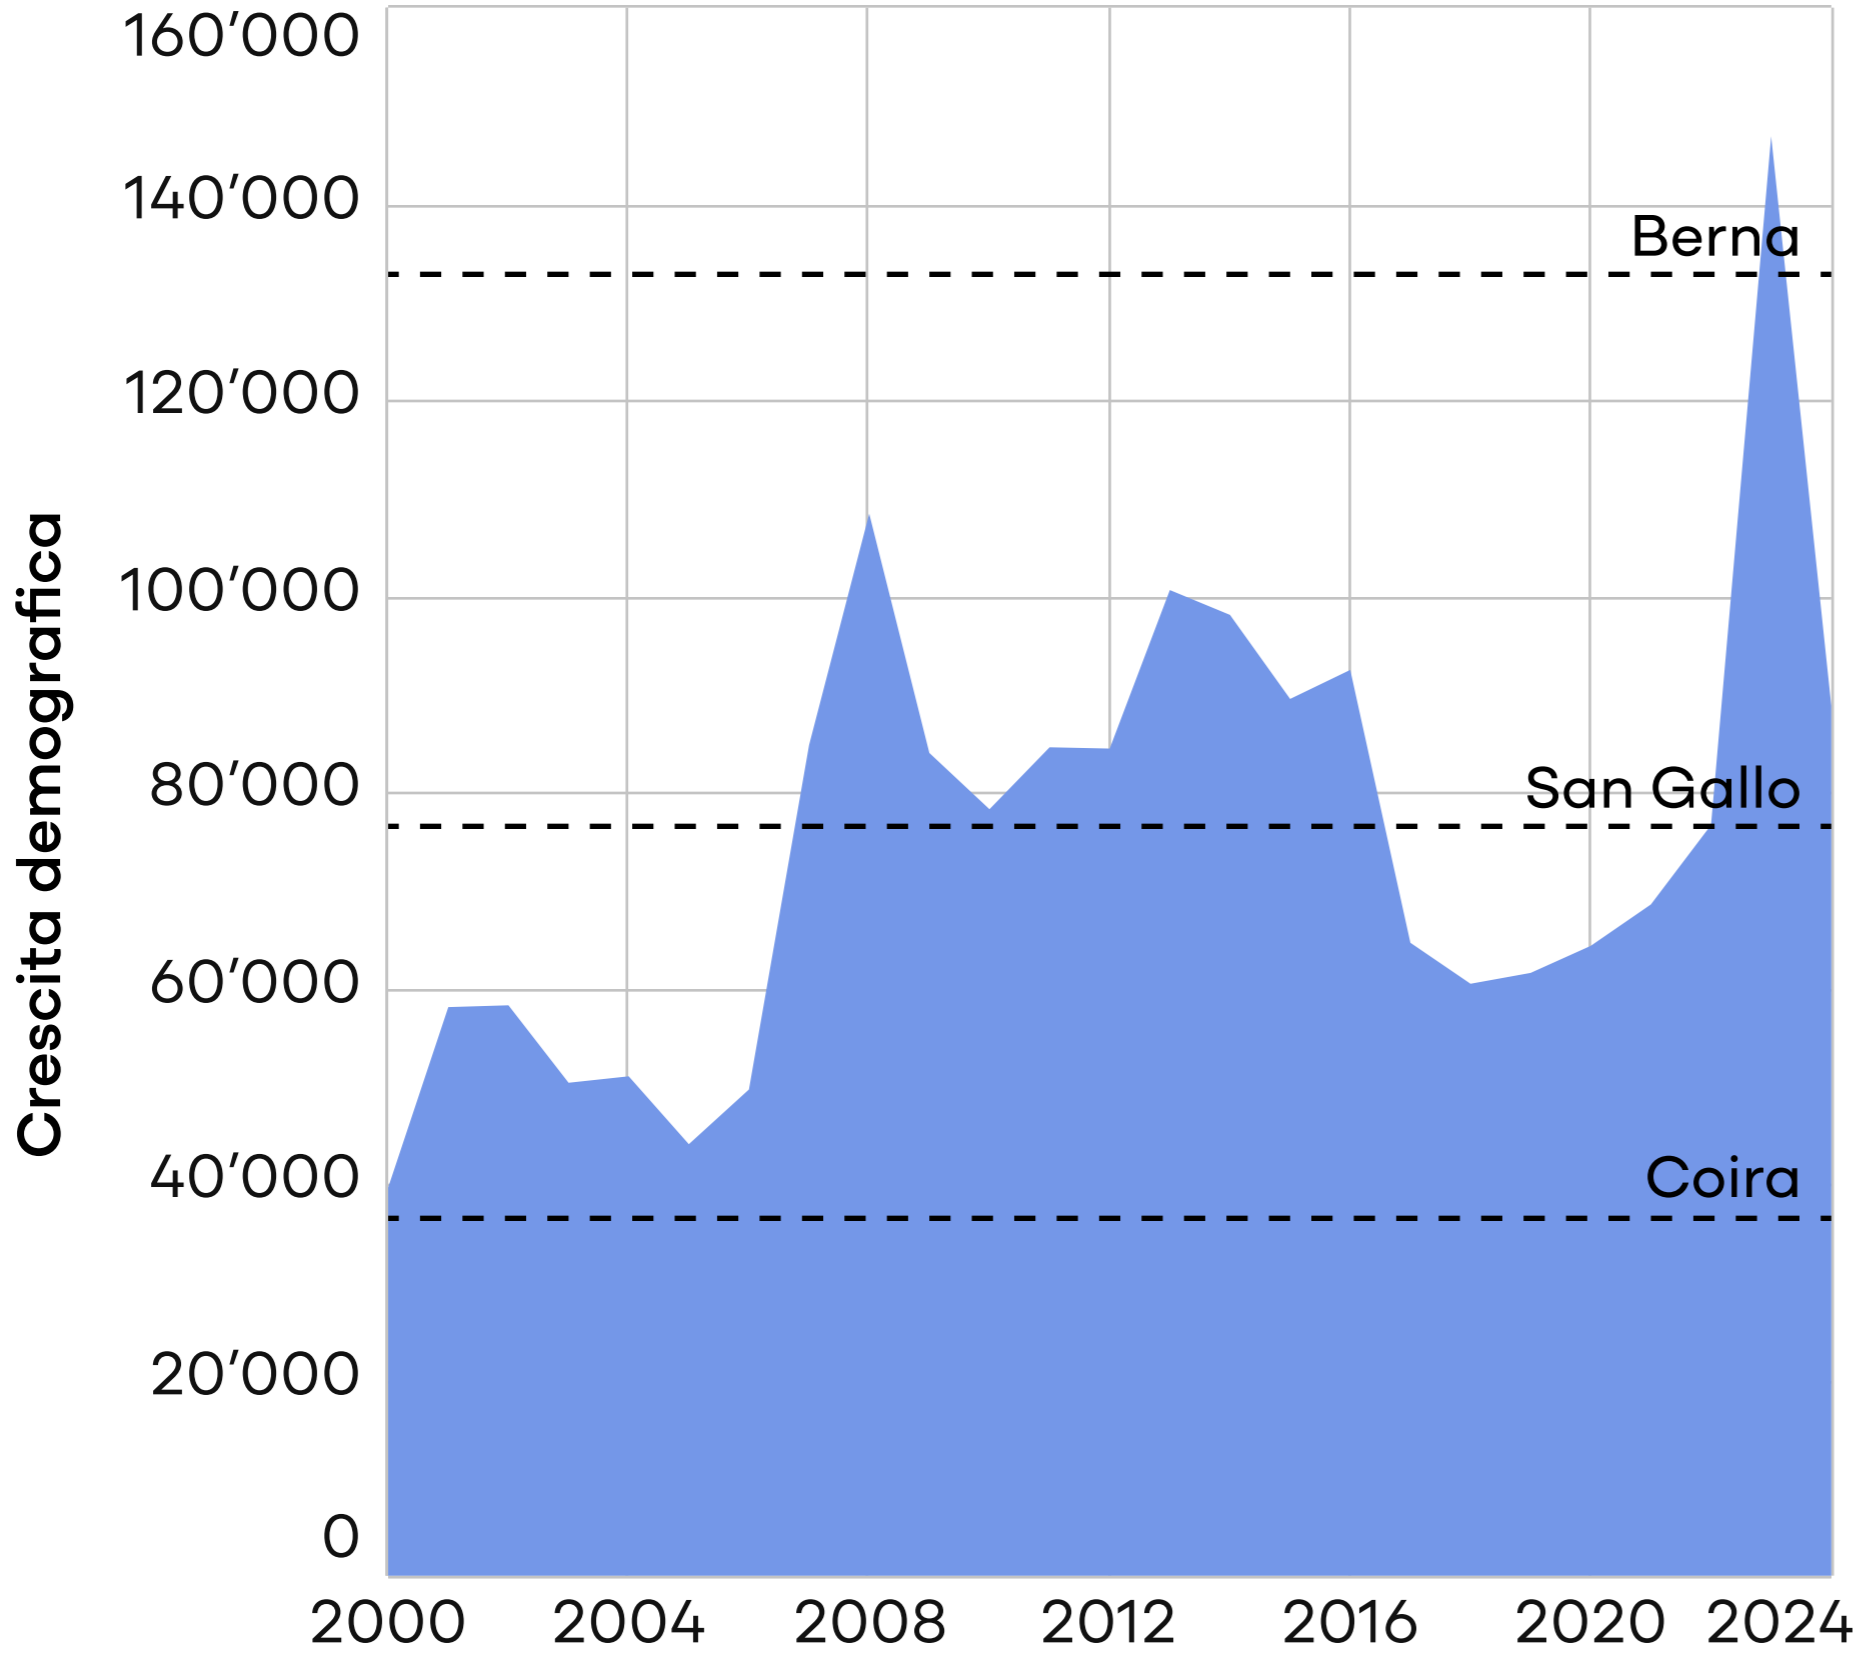

# Crescita demografica

## Dal 2000 al 2024:

- 4 x Zurigo
- 14 x Berna
- 25 x San Gallo
- 30 x Lugano
- 49 x Coira

**1.9 milioni di persone in più,  
80% dovuto all'immigrazione**

Fonti dei dati: UST (ESPOP/STATPOP), unione delle città svizzere (2025)