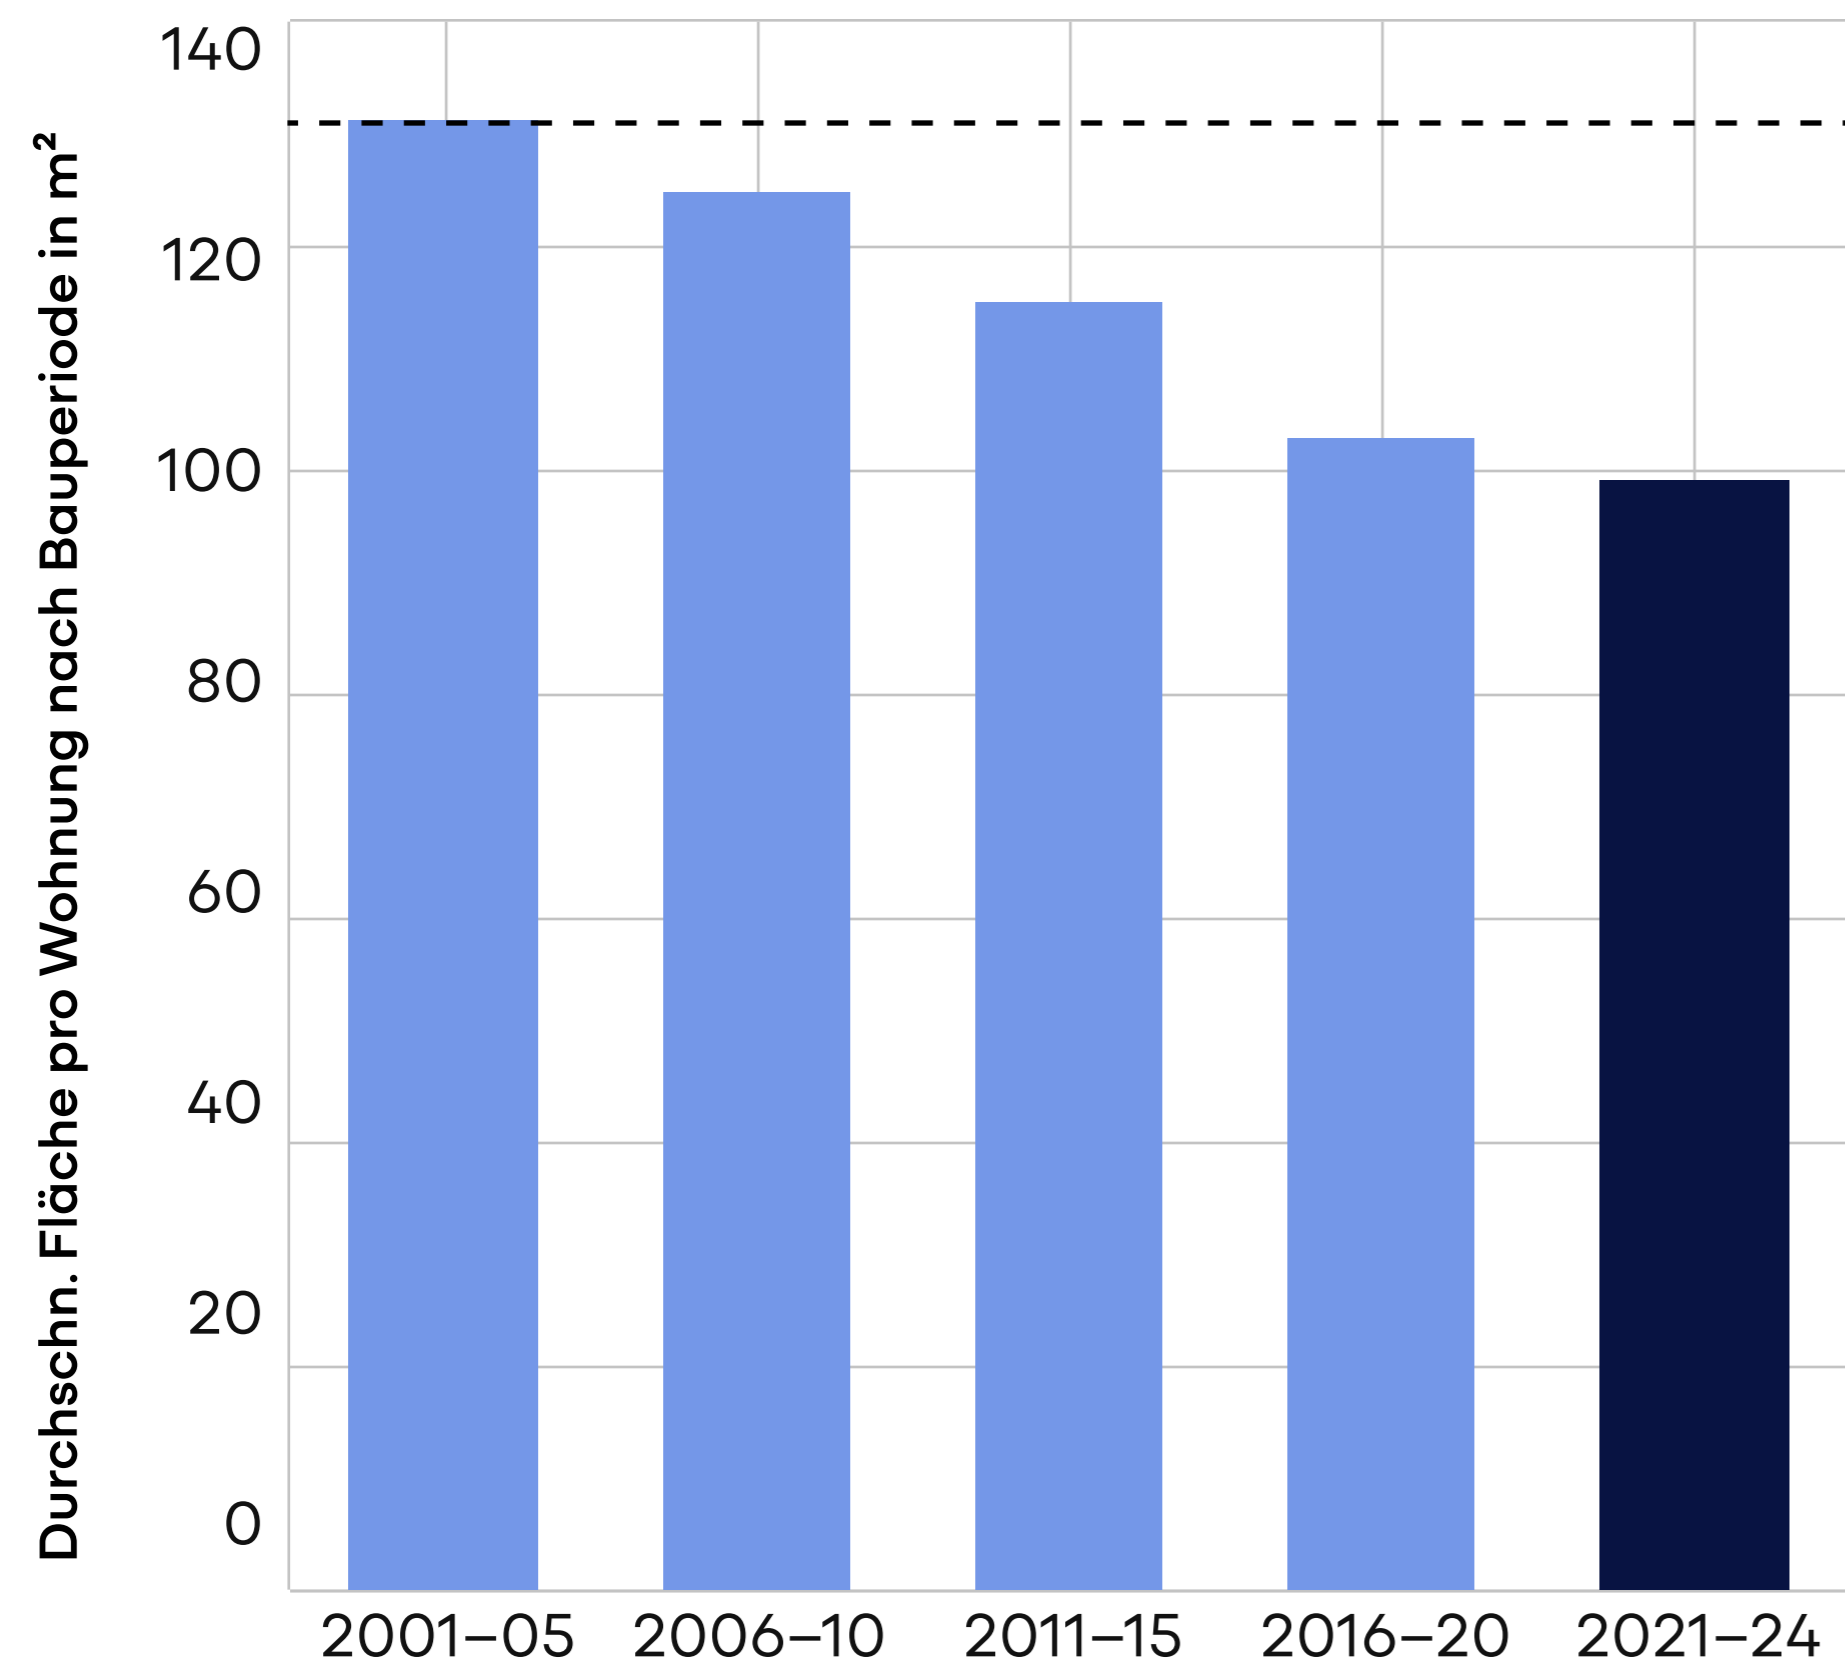

# Durchschn. Wohnungsgrösse nach Bauperiode

## Seit 2001\* bis 2024:

2001-05:  
131.1 m<sup>2</sup>

2021-24:  
99.1 m<sup>2</sup>

Wohnfläche neu gebauter Wohnungen:

**24.4 % Abnahme**

\*Bauperioden ab 2001 berücksichtigt

**Neu gebaute Wohnungen  
rund ein Viertel kleiner**