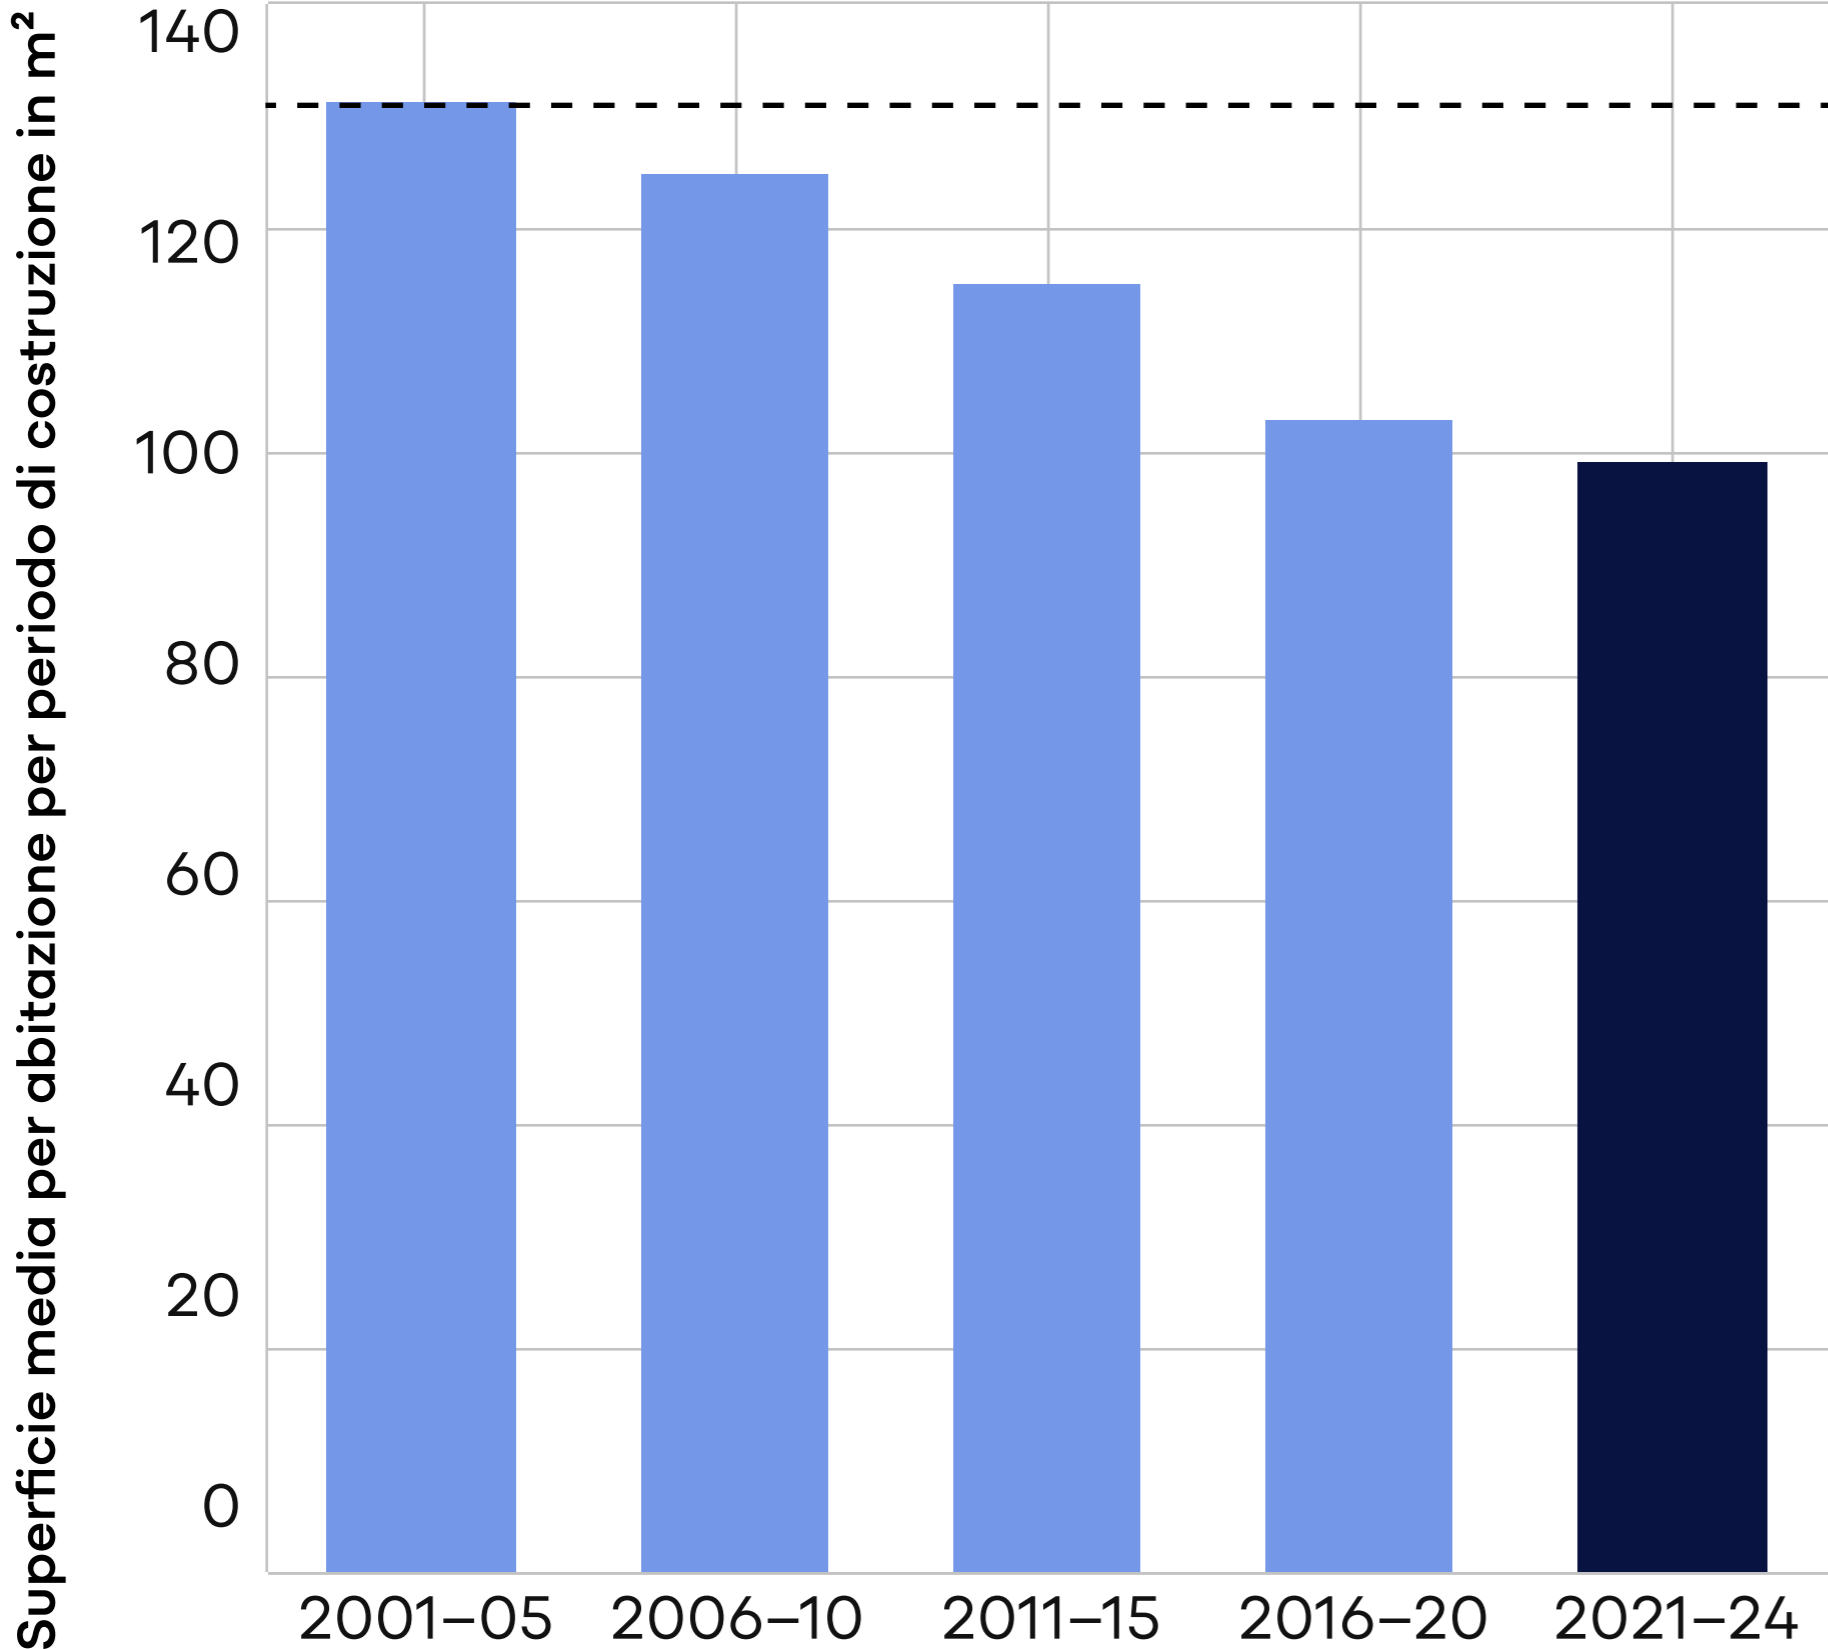

Dimensioni medie delle abitazioni per periodo

Dal 2001* al 2024:

2001-05:
131.1 m²

2021-24:
99.1 m²

Superficie abitabile nuove abitazioni
Diminuzione del 24.4 %

*Considerando i periodi di costruzione dal 2001 considerati

Le nuove abitazioni sono circa un quarto più piccole

Fonti dei dati: UST, REA (2025)