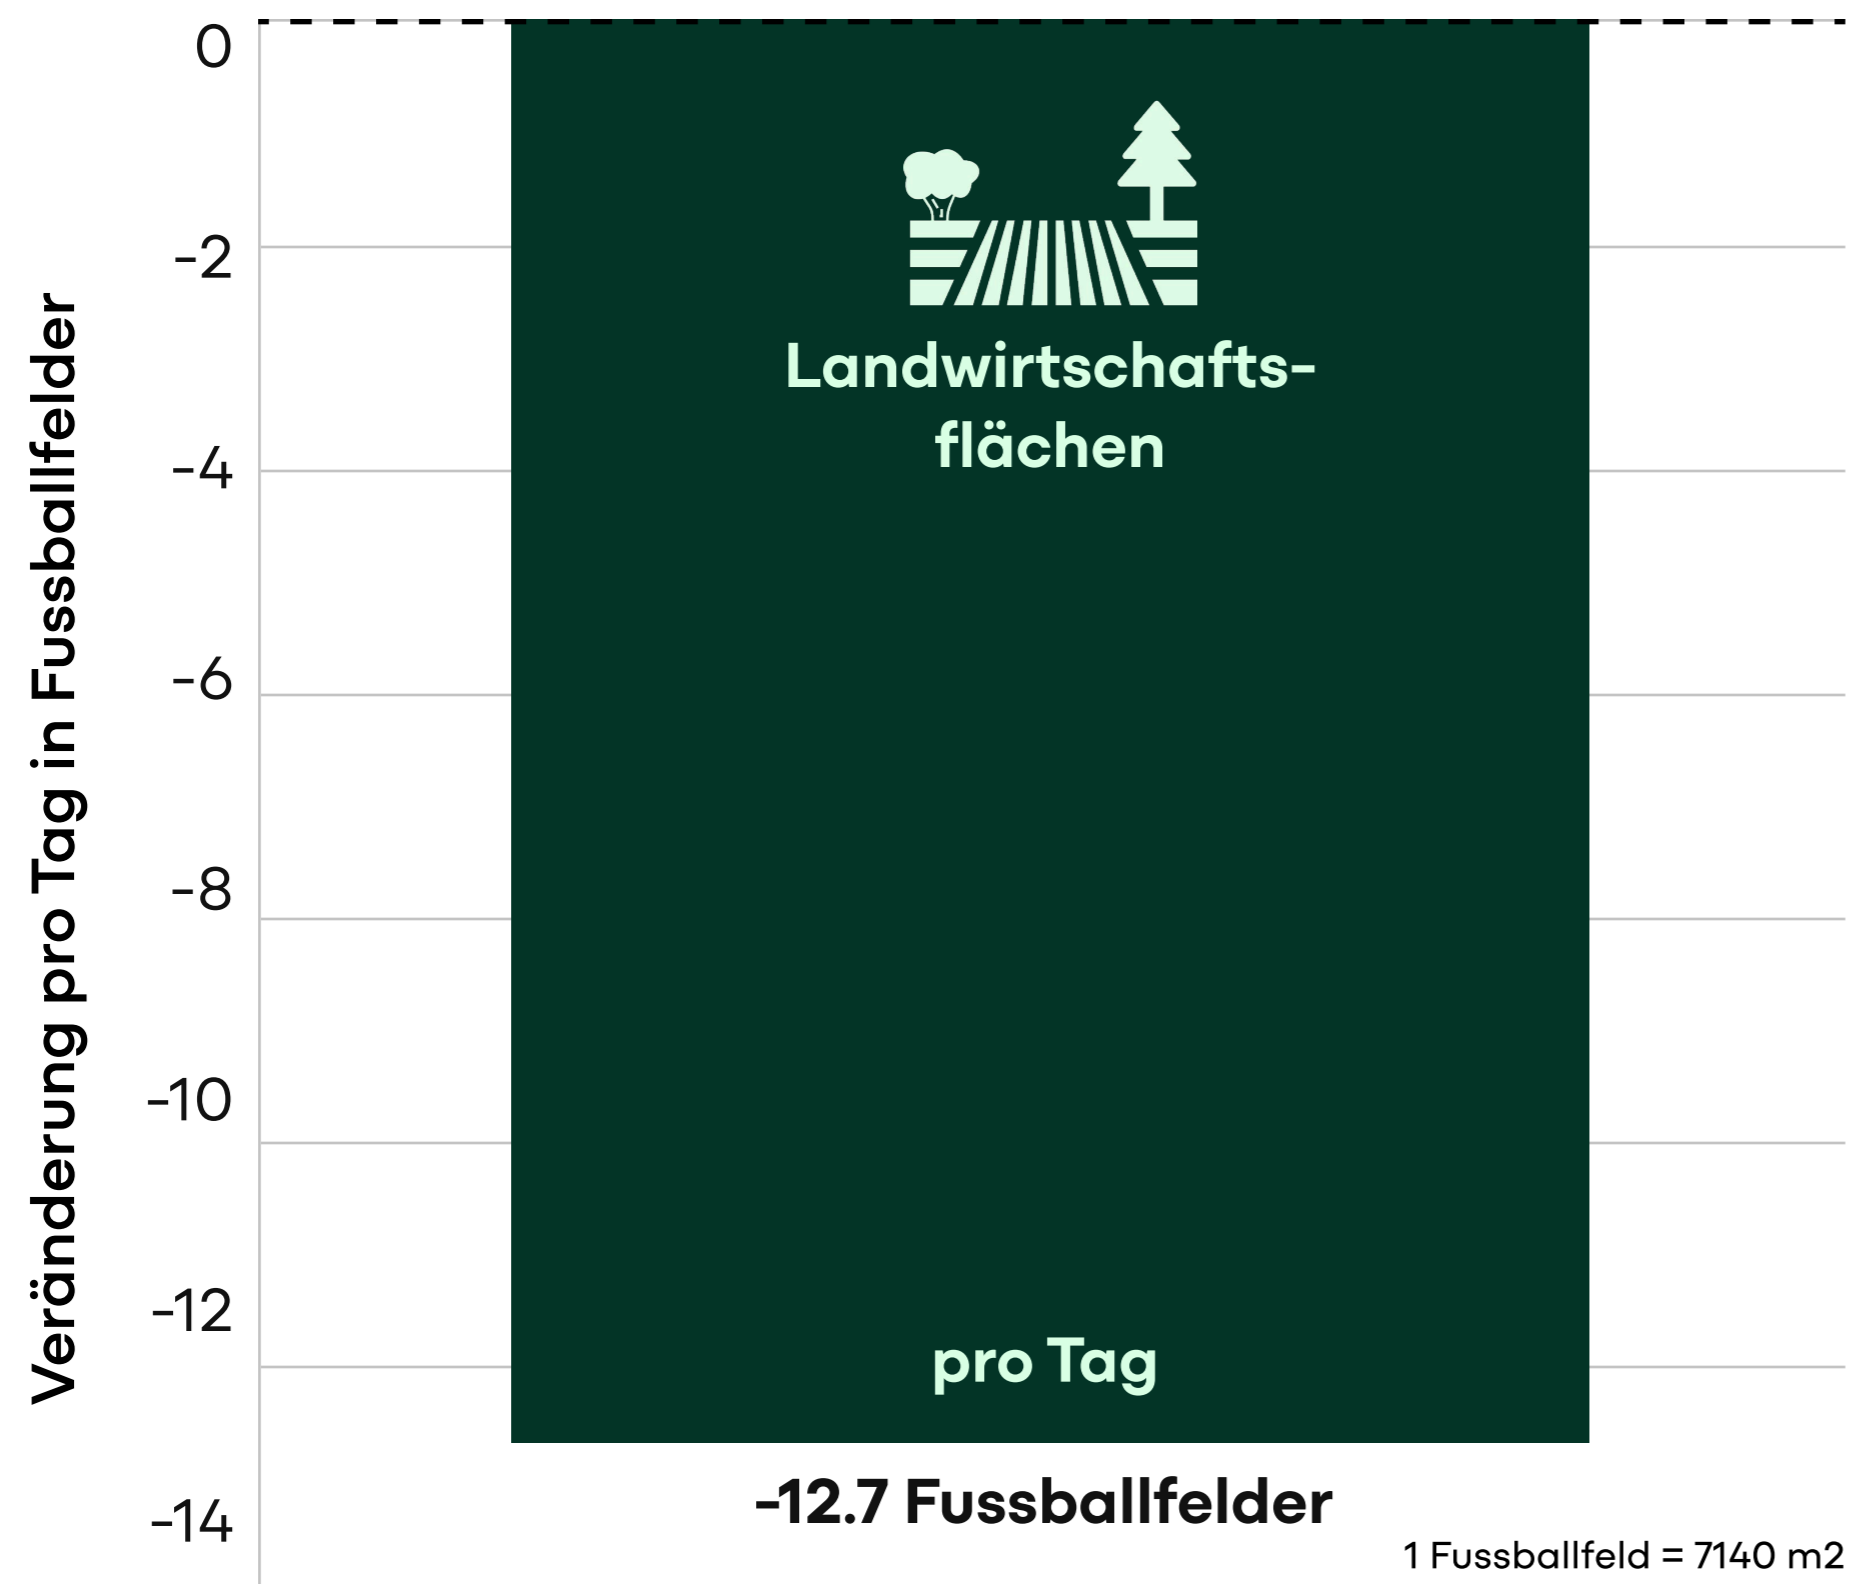

Rückgang Landwirtschaftsflächen

Von 2009 bis 2018*:

Abnahme
Landwirtschaftsflächen:

1x
Fläche Kanton
Schaffhausen

*Erhebungszeitraum der neusten Statistik

Rückgang um fast 13
Fussballfelder pro Tag