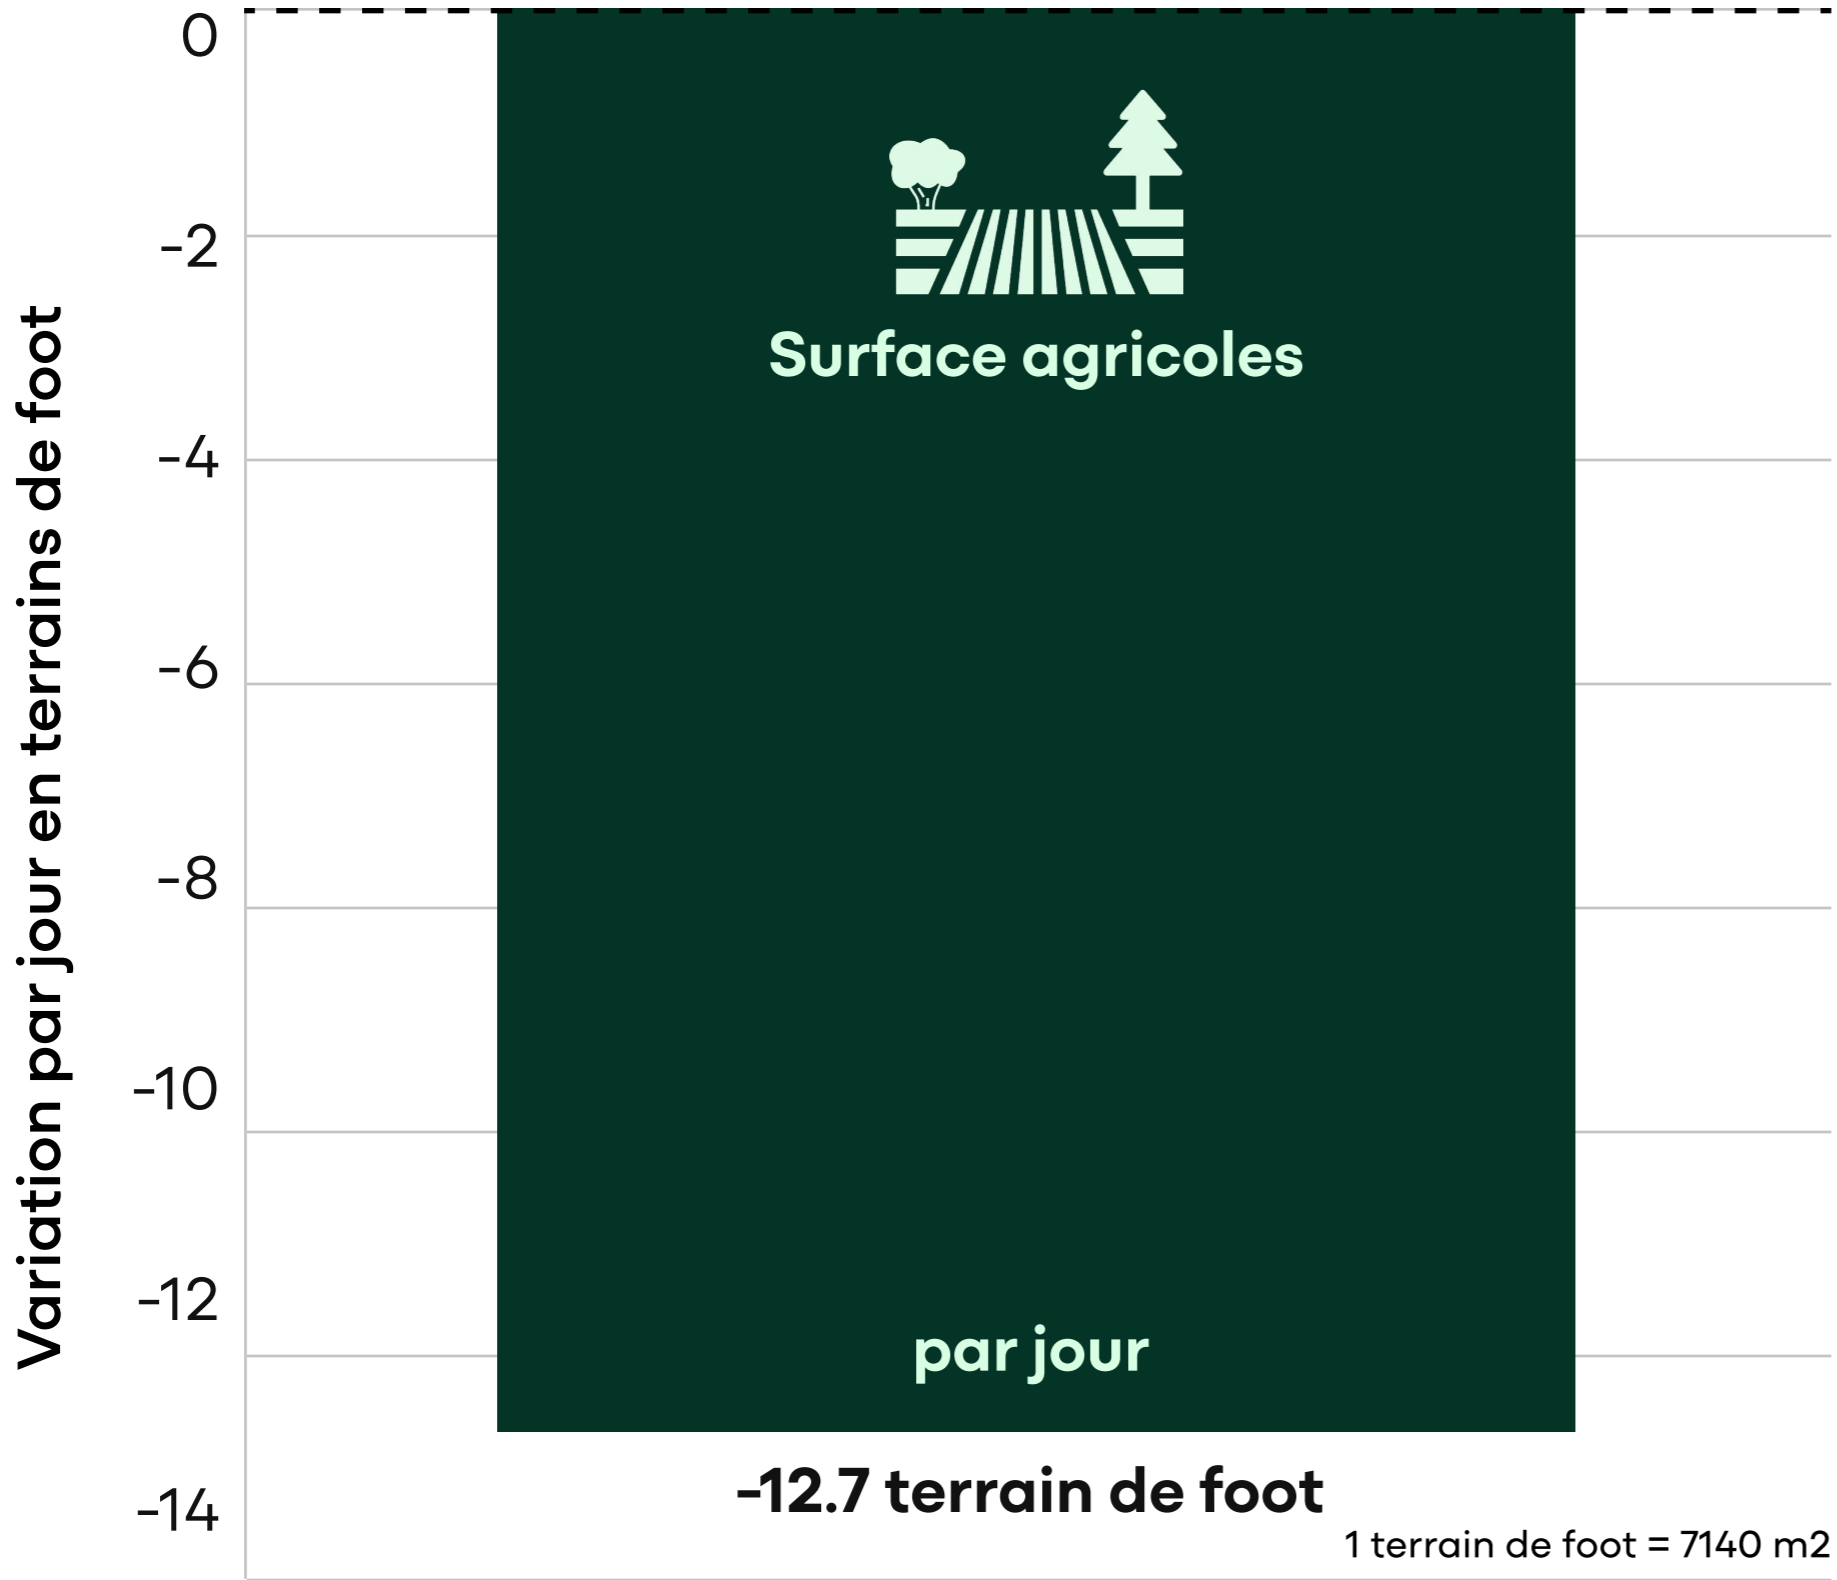

# Diminution des surfaces agricoles

**De 2009 à 2018\*:**

**Diminution des surfaces agricoles:**

**1x**  
surface du  
canton de Schaffhouse

\*Période de relevé de la statistique la plus récente

**Diminution de près de 13 terrains de foot par jour**

Sources des données: OFS, Statistique de la superficie de la Suisse (2021)