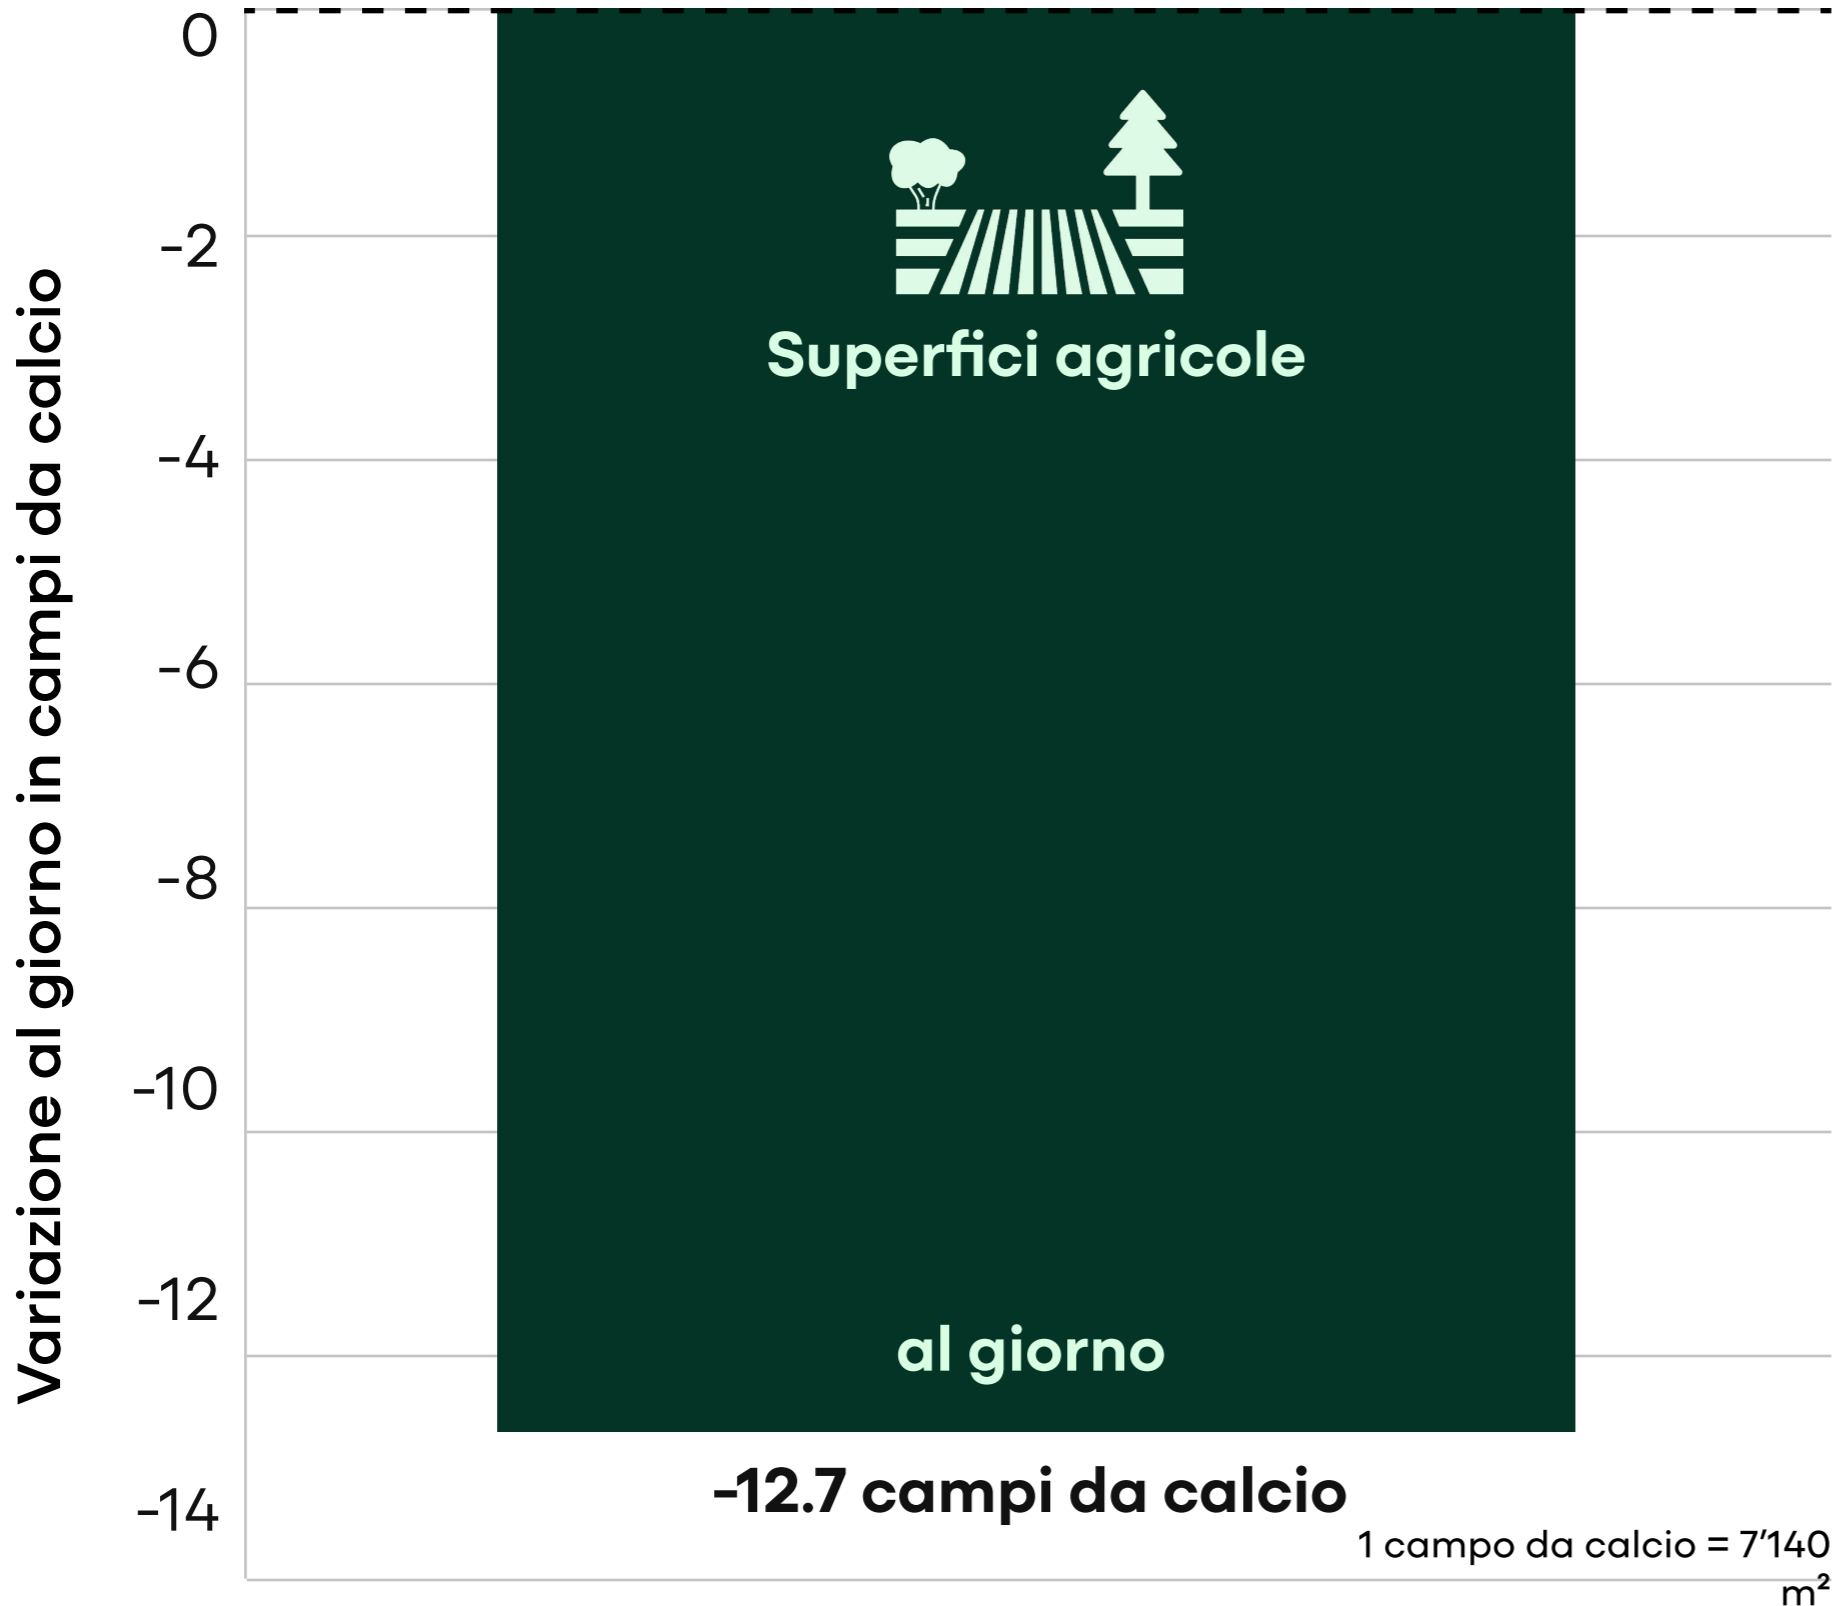

Diminuzione delle superfici agricole

Dal 2009 al 2018*:

Diminuzione delle
superfici agricole:

1x
superficie del
Canton Sciaffusa

*Periodo di rilevazione della statistica più recente

**Diminuzione di quasi 13 campi
da calcio al giorno**

Fonte dei dati: UST, Statistica della superficie 2018