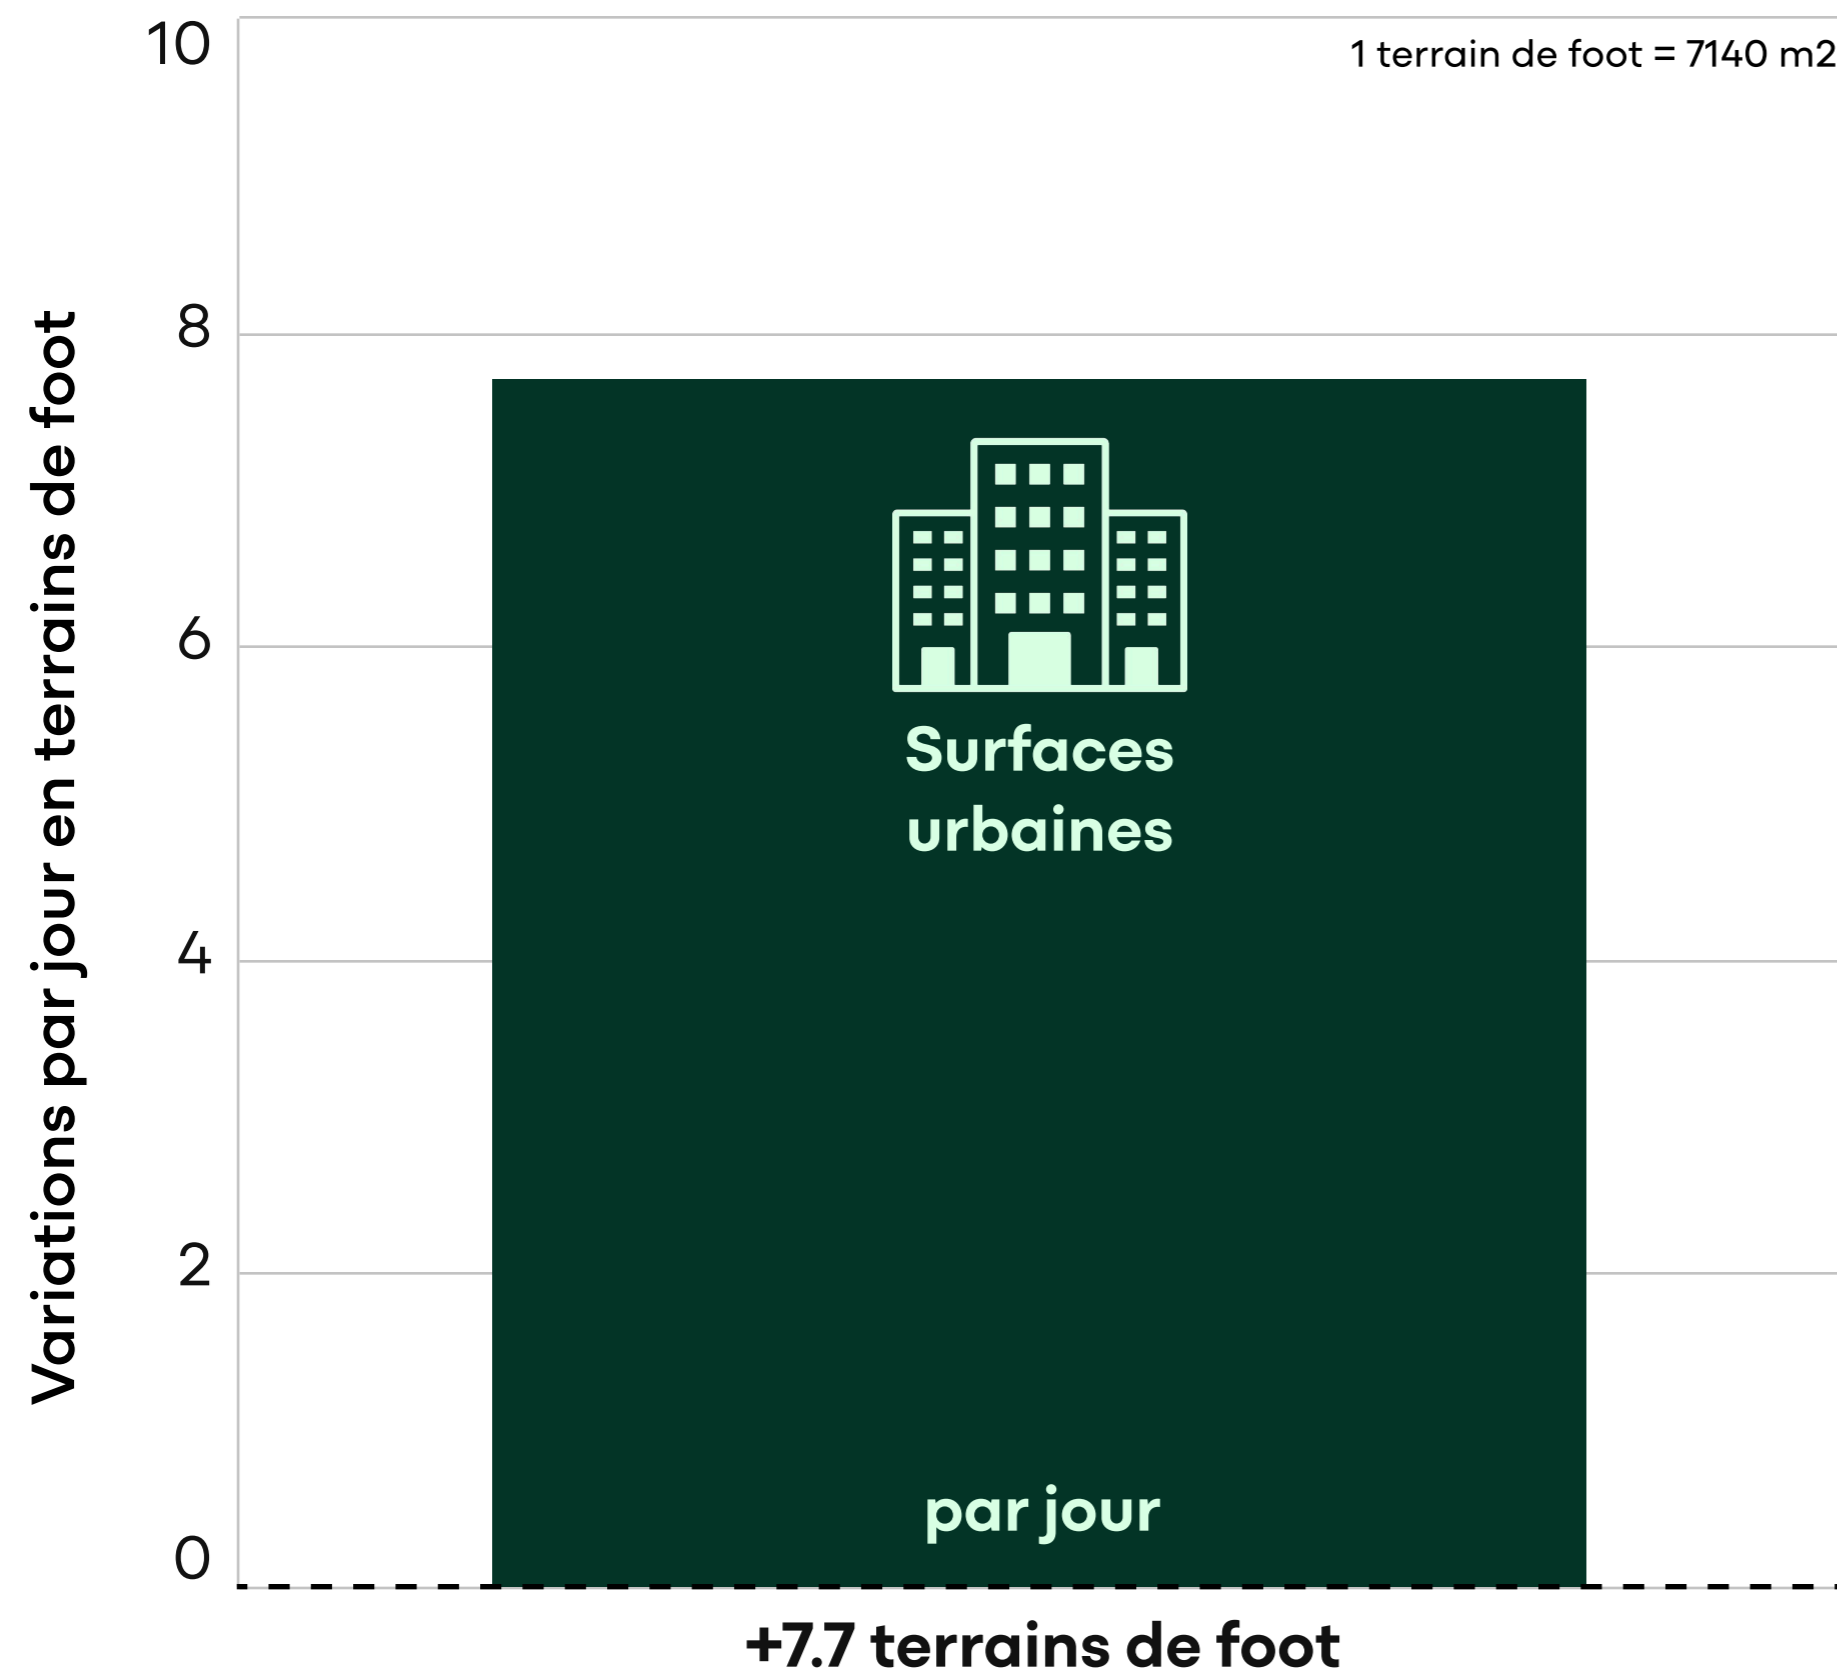

Croissance des surfaces urbaines

De 2009 à 2018*:

Augmentation:

2x
surface
du lac de Zurich

* Période de relevé de la statistique la plus récente

Croissance de près de 8 terrains de foot par jour