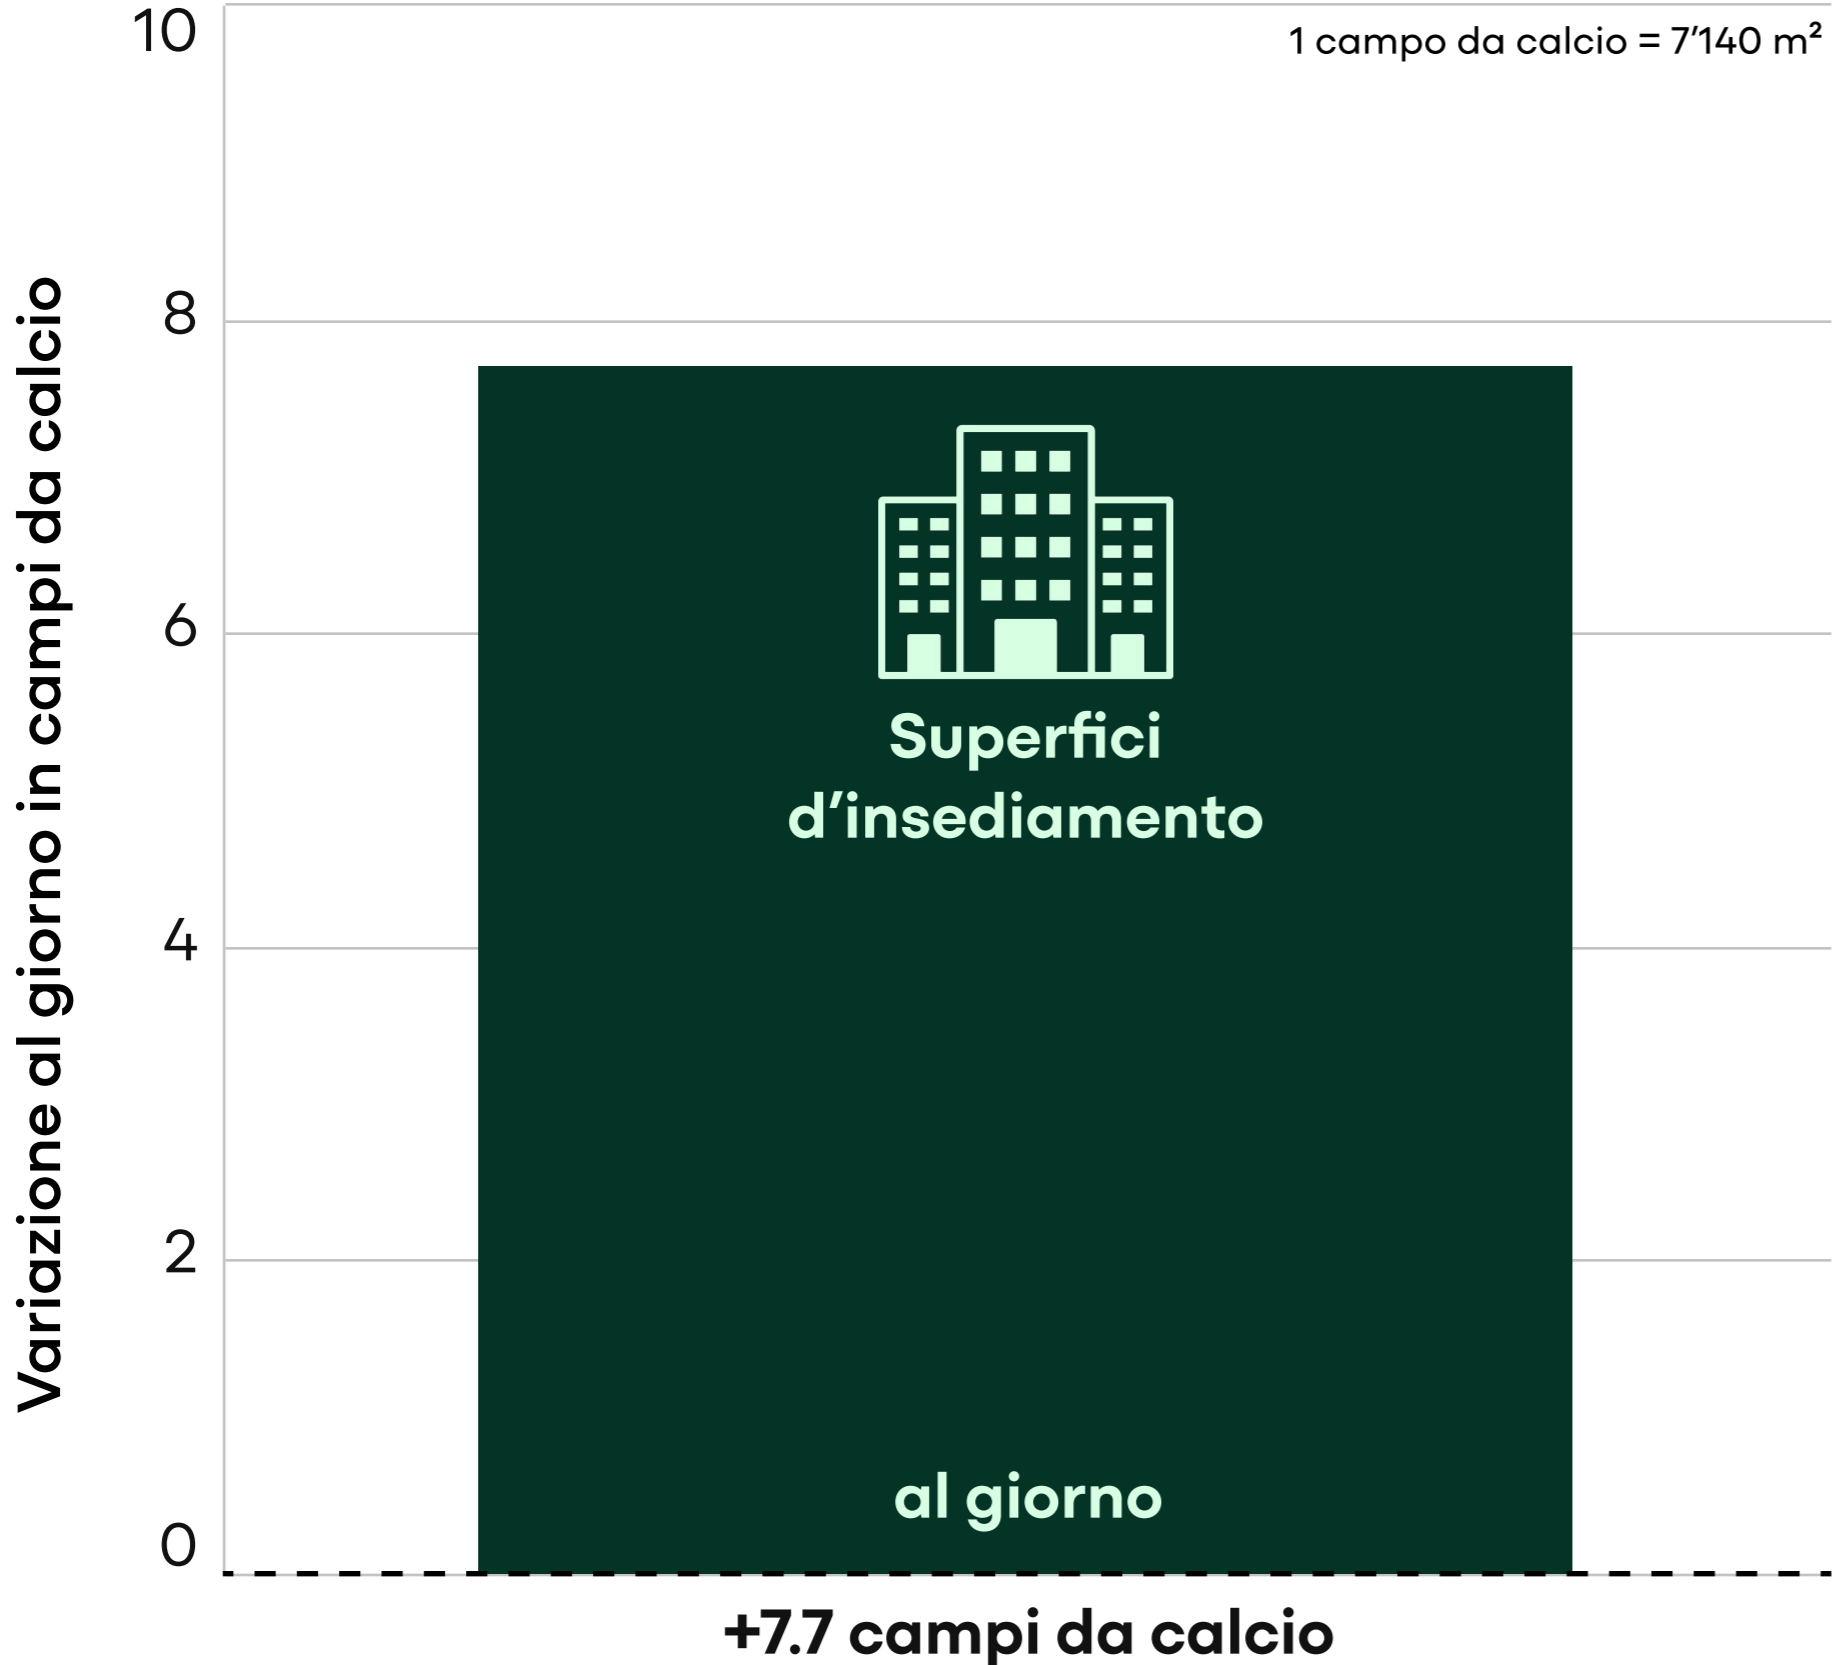

Crescita delle superfici d'insediamento

Dal 2009 al 2018*:

Aumento:

* Periodo di rilevazione della statistica più recente

Crescita di quasi 8
campi da calcio al giorno

Fonte dei dati: UST, Statistica della superficie della Svizzera (2021)