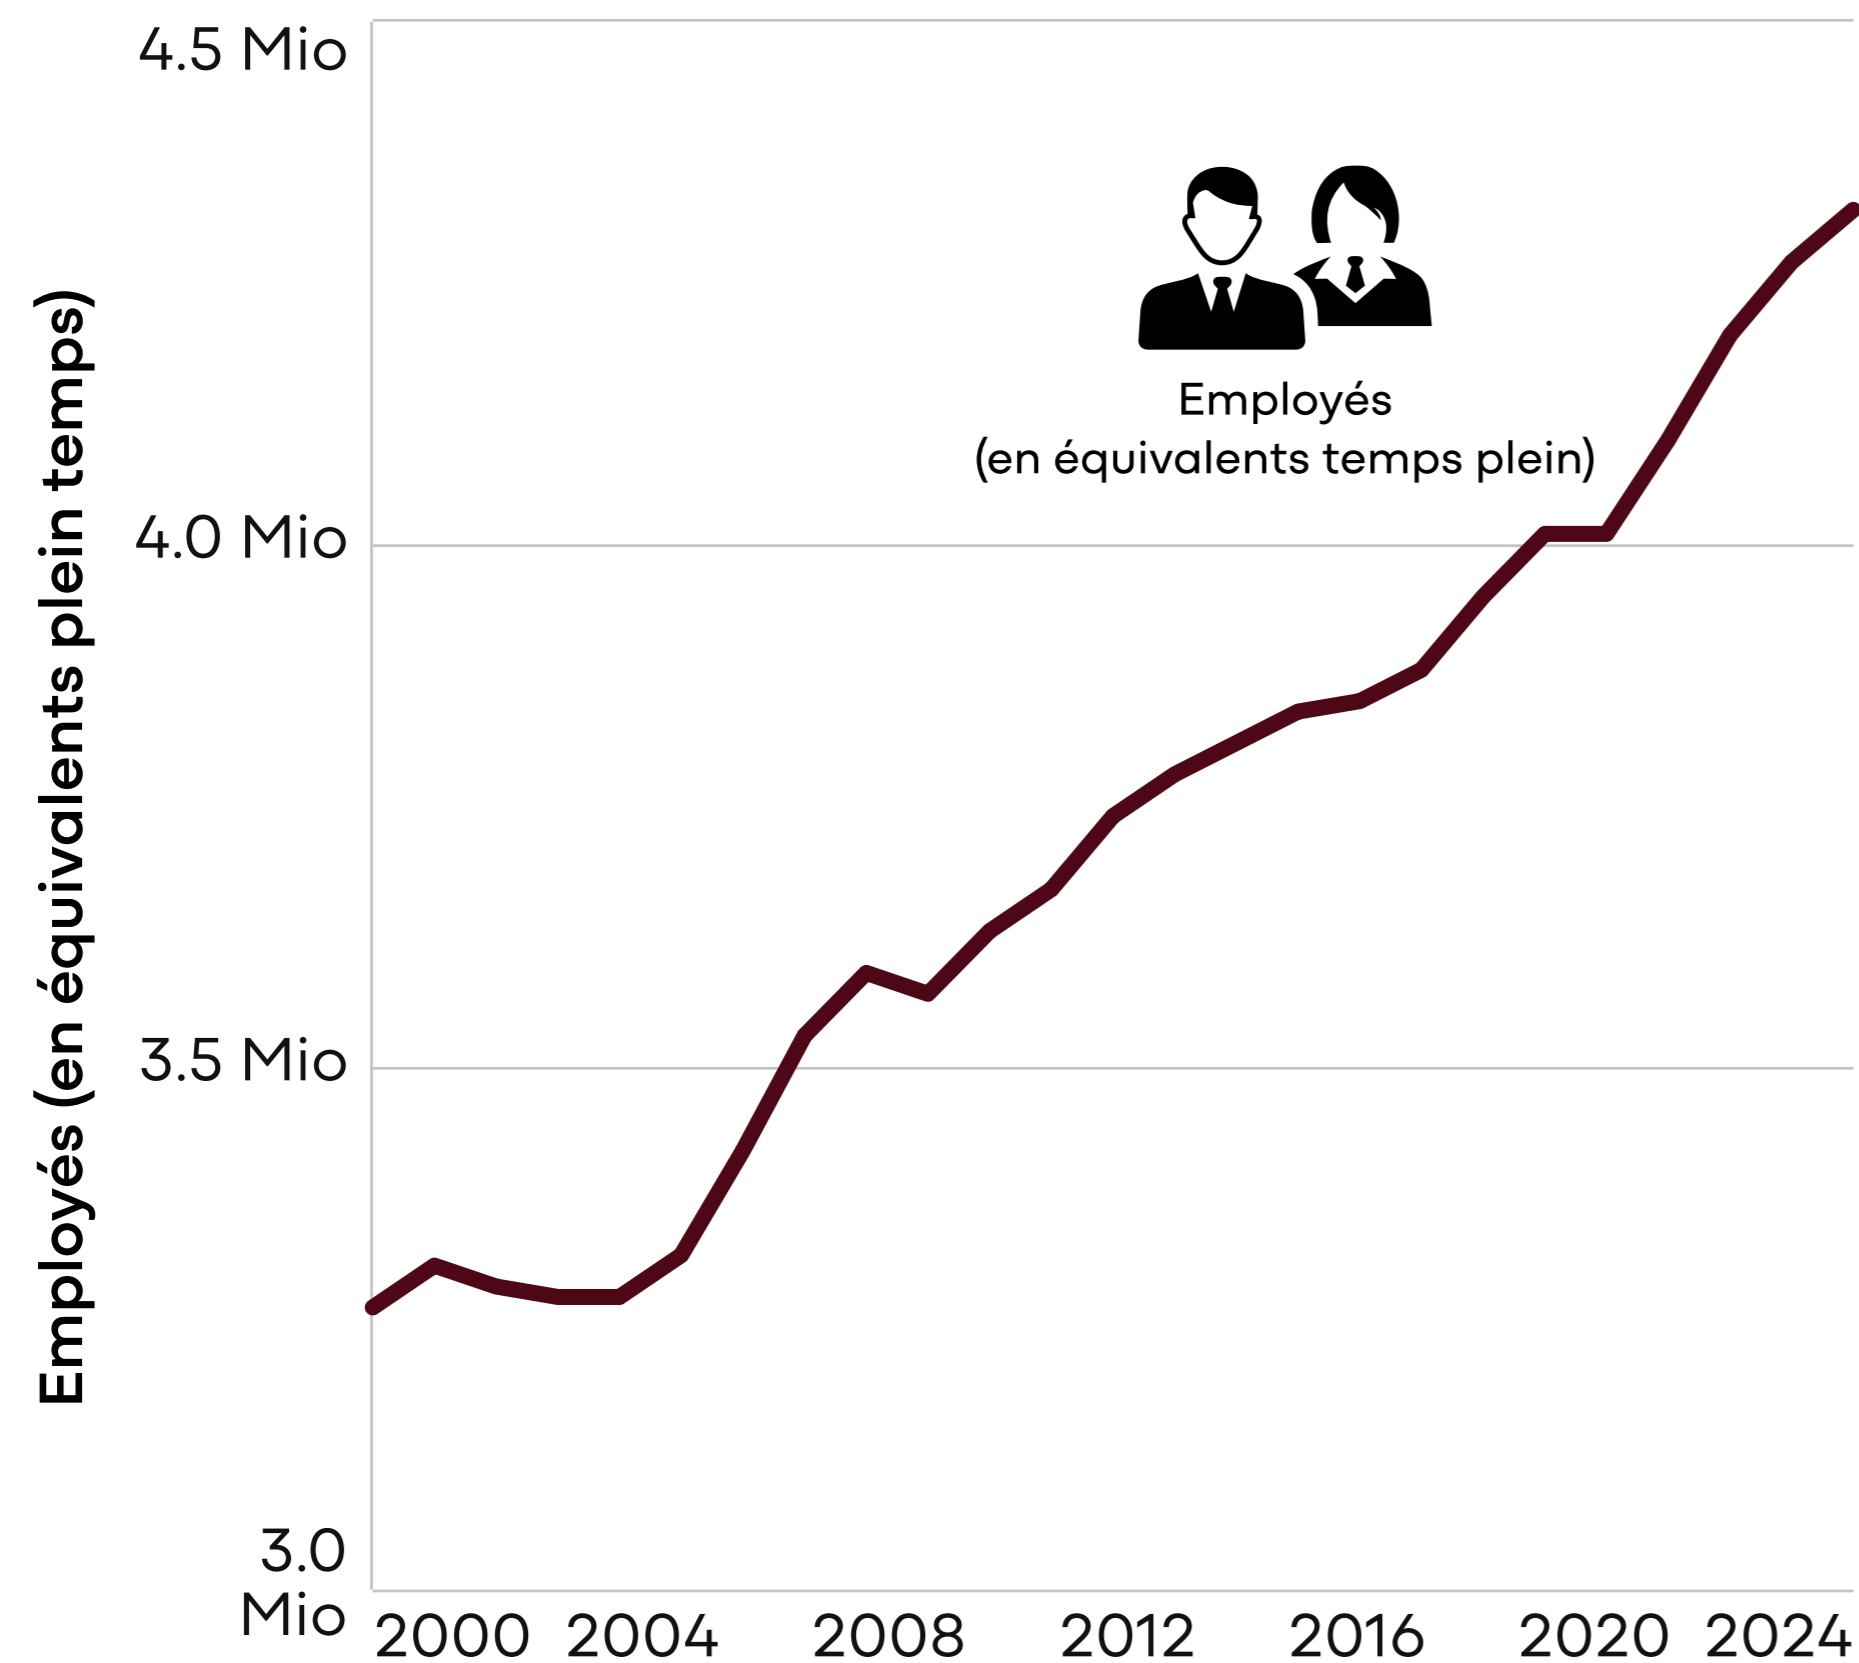

# Employés (en équivalents temps plein)

De 2000 à 2024:

**2000:** 3.27 Mio.  **2024:** 4.32 Mio.

signifie une augmentation de **+32 % équivalents temps plein** en Suisse depuis 2000

**Plus d'un million d'équivalents temps plein depuis 2000**