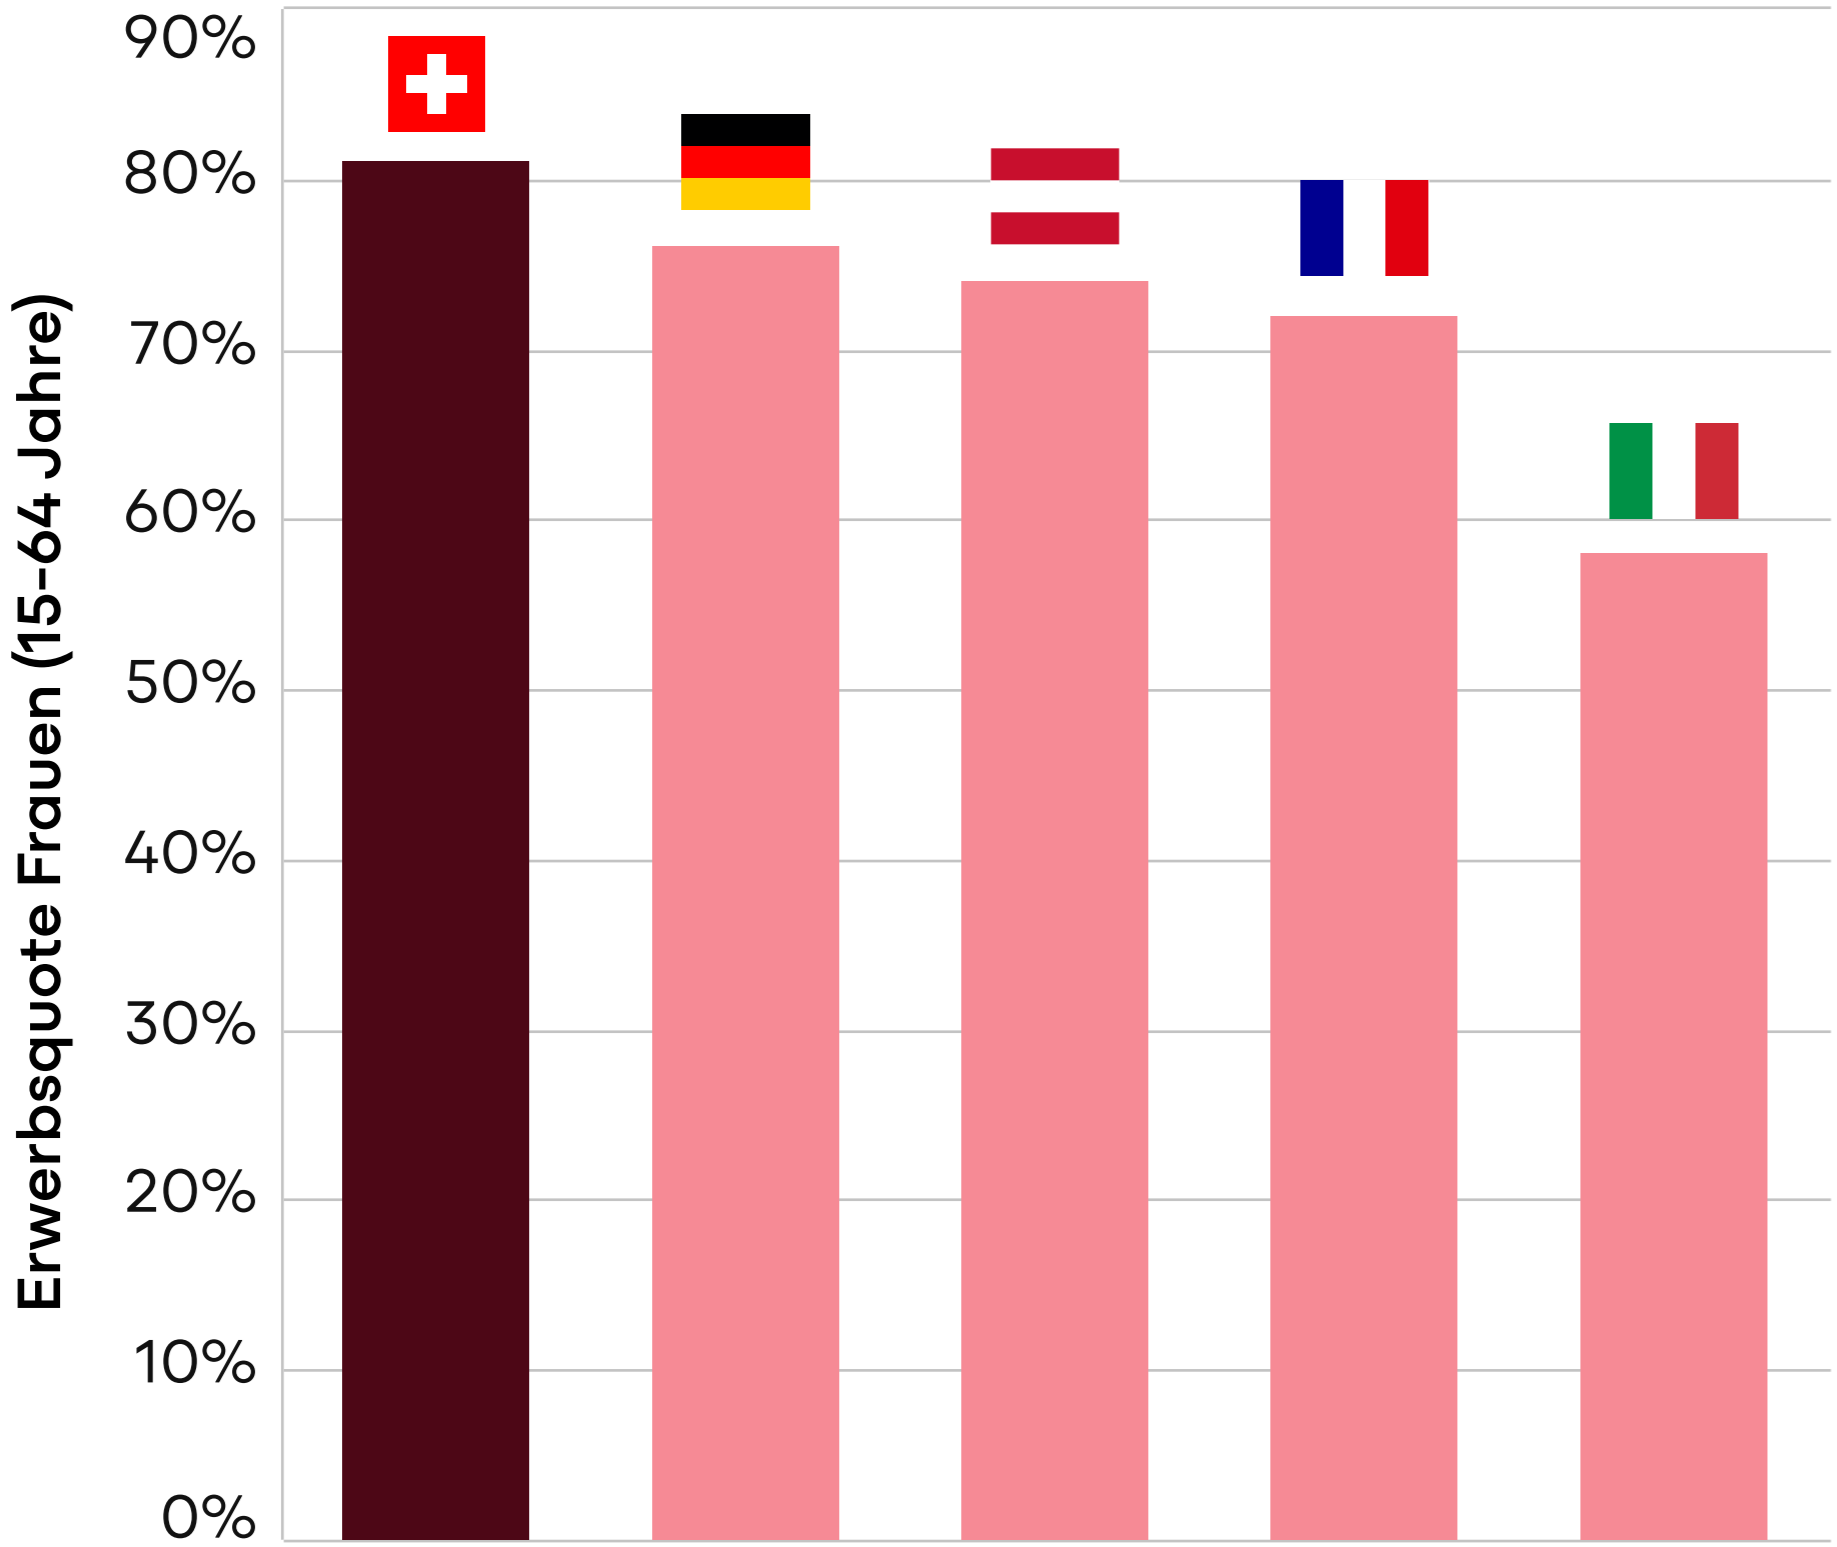

Frauen-Erwerbsquote in Nachbarländern

Erwerbsquote Frauen 2024

(15-64 Jahre, gemäss OECD-Daten)

 CH	80.8 %
 DE	76.5 %
 AT	74.2 %
 FR	71.6 %
 IT	57.6 %

Höhere Frauen-Erwerbsquote als Nachbarländer

Quellen für Zahlenmaterial: OECD, Labour force participation rate (2025)