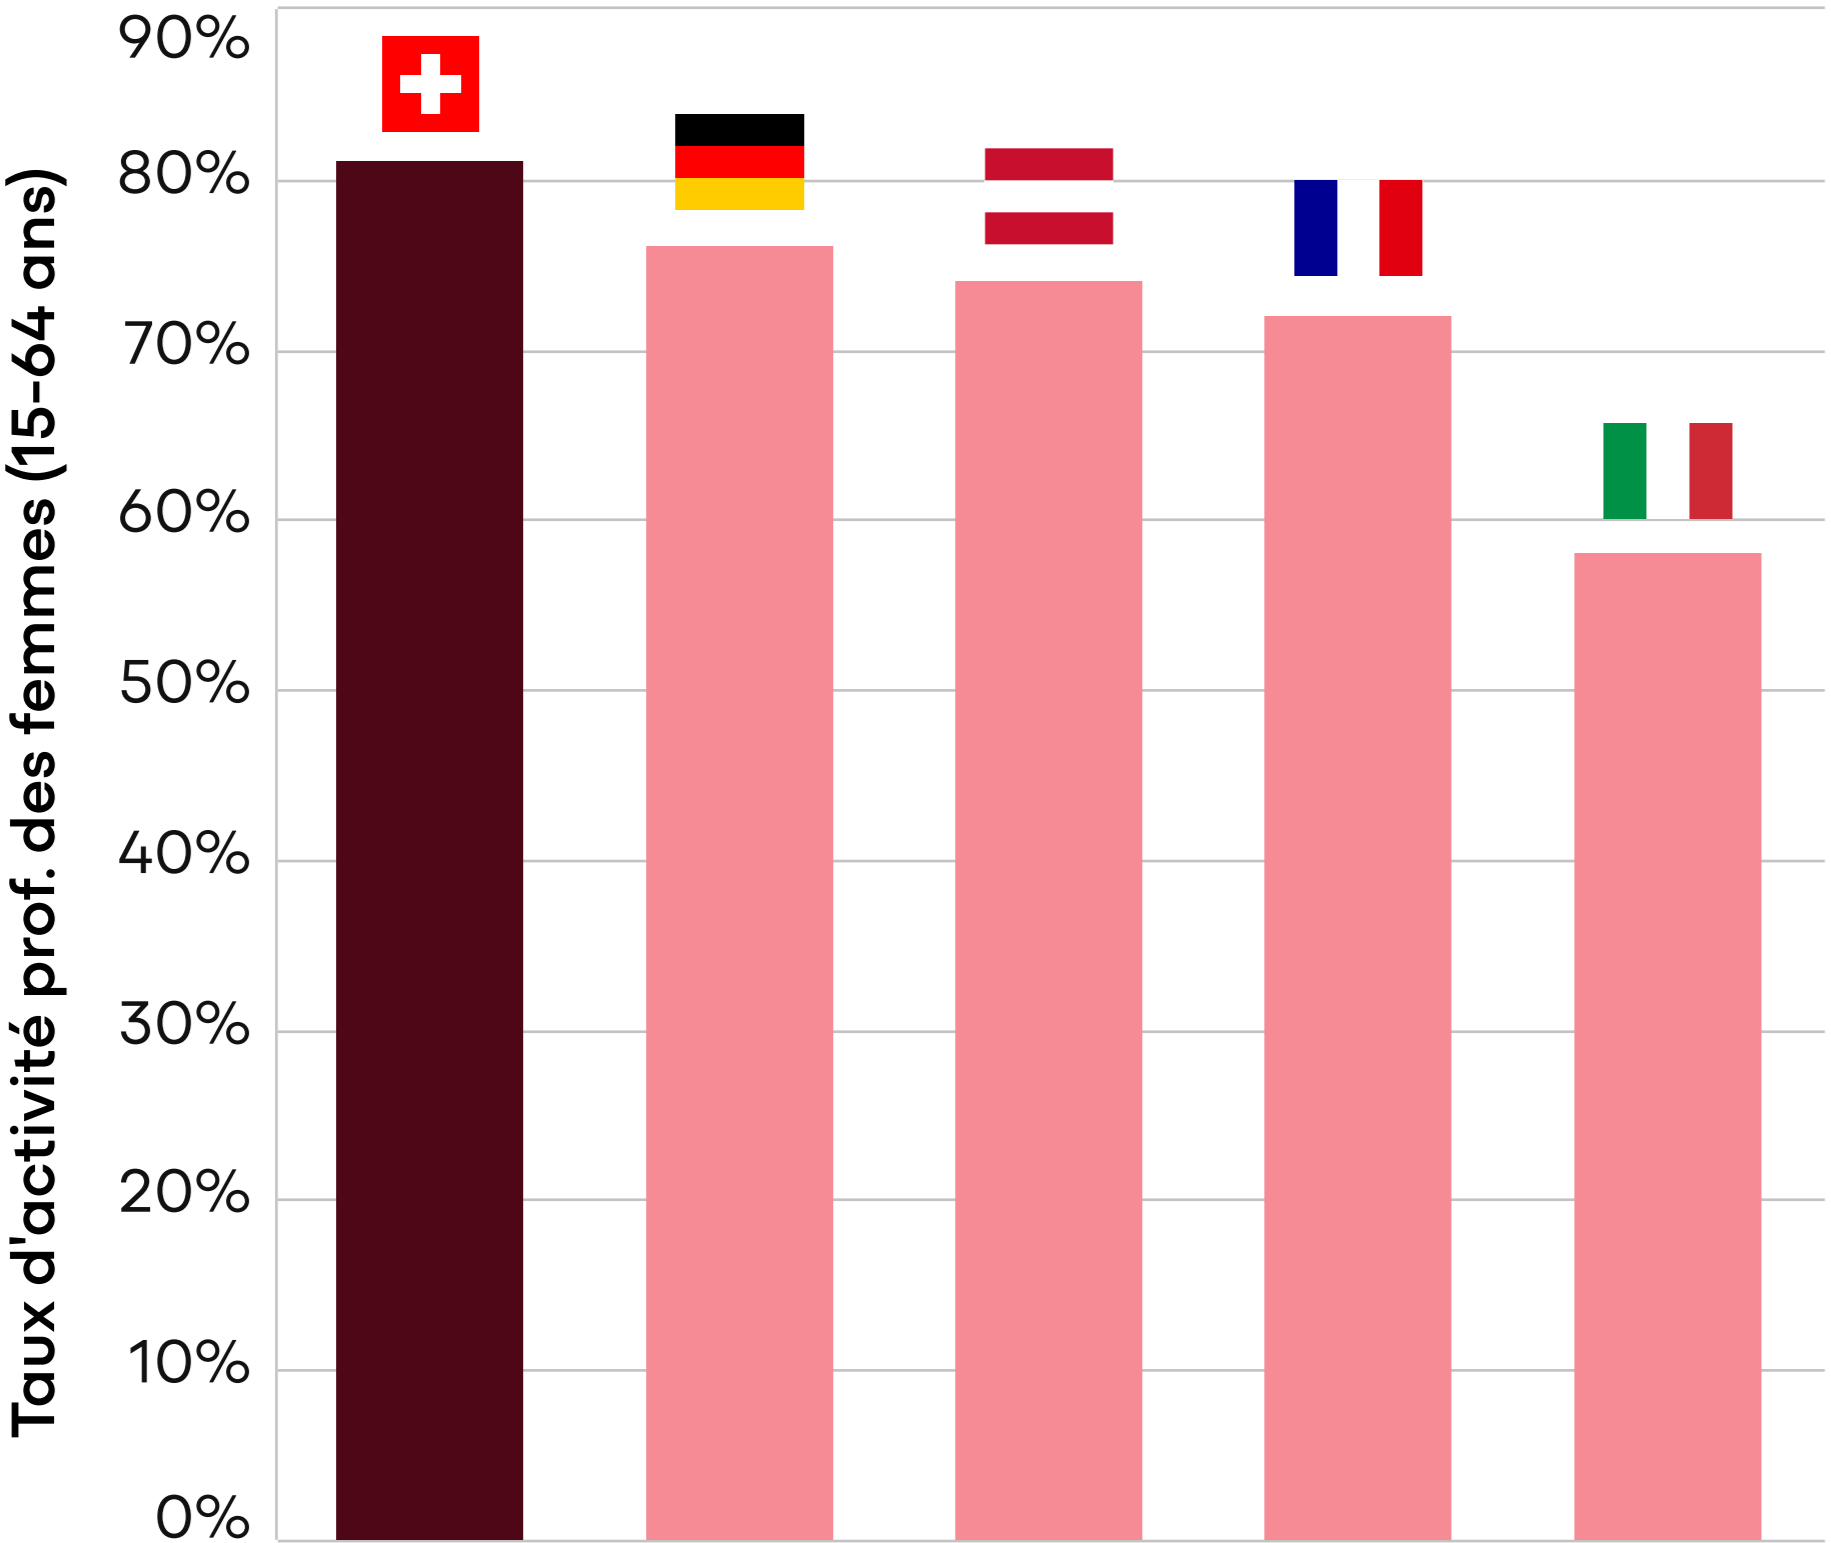

Taux d'activité des femmes: pays voisins

Taux d'activité des femmes 2024

(15-64 ans, selon l'OCDE)

 CH	80.8 %
 DE	76.5 %
 AT	74.2 %
 FR	71.6 %
 IT	57.6 %

Taux d'activité des femmes plus élevé que dans les pays voisins

Sources des données: OCDE, Labour force participation rate (2025)