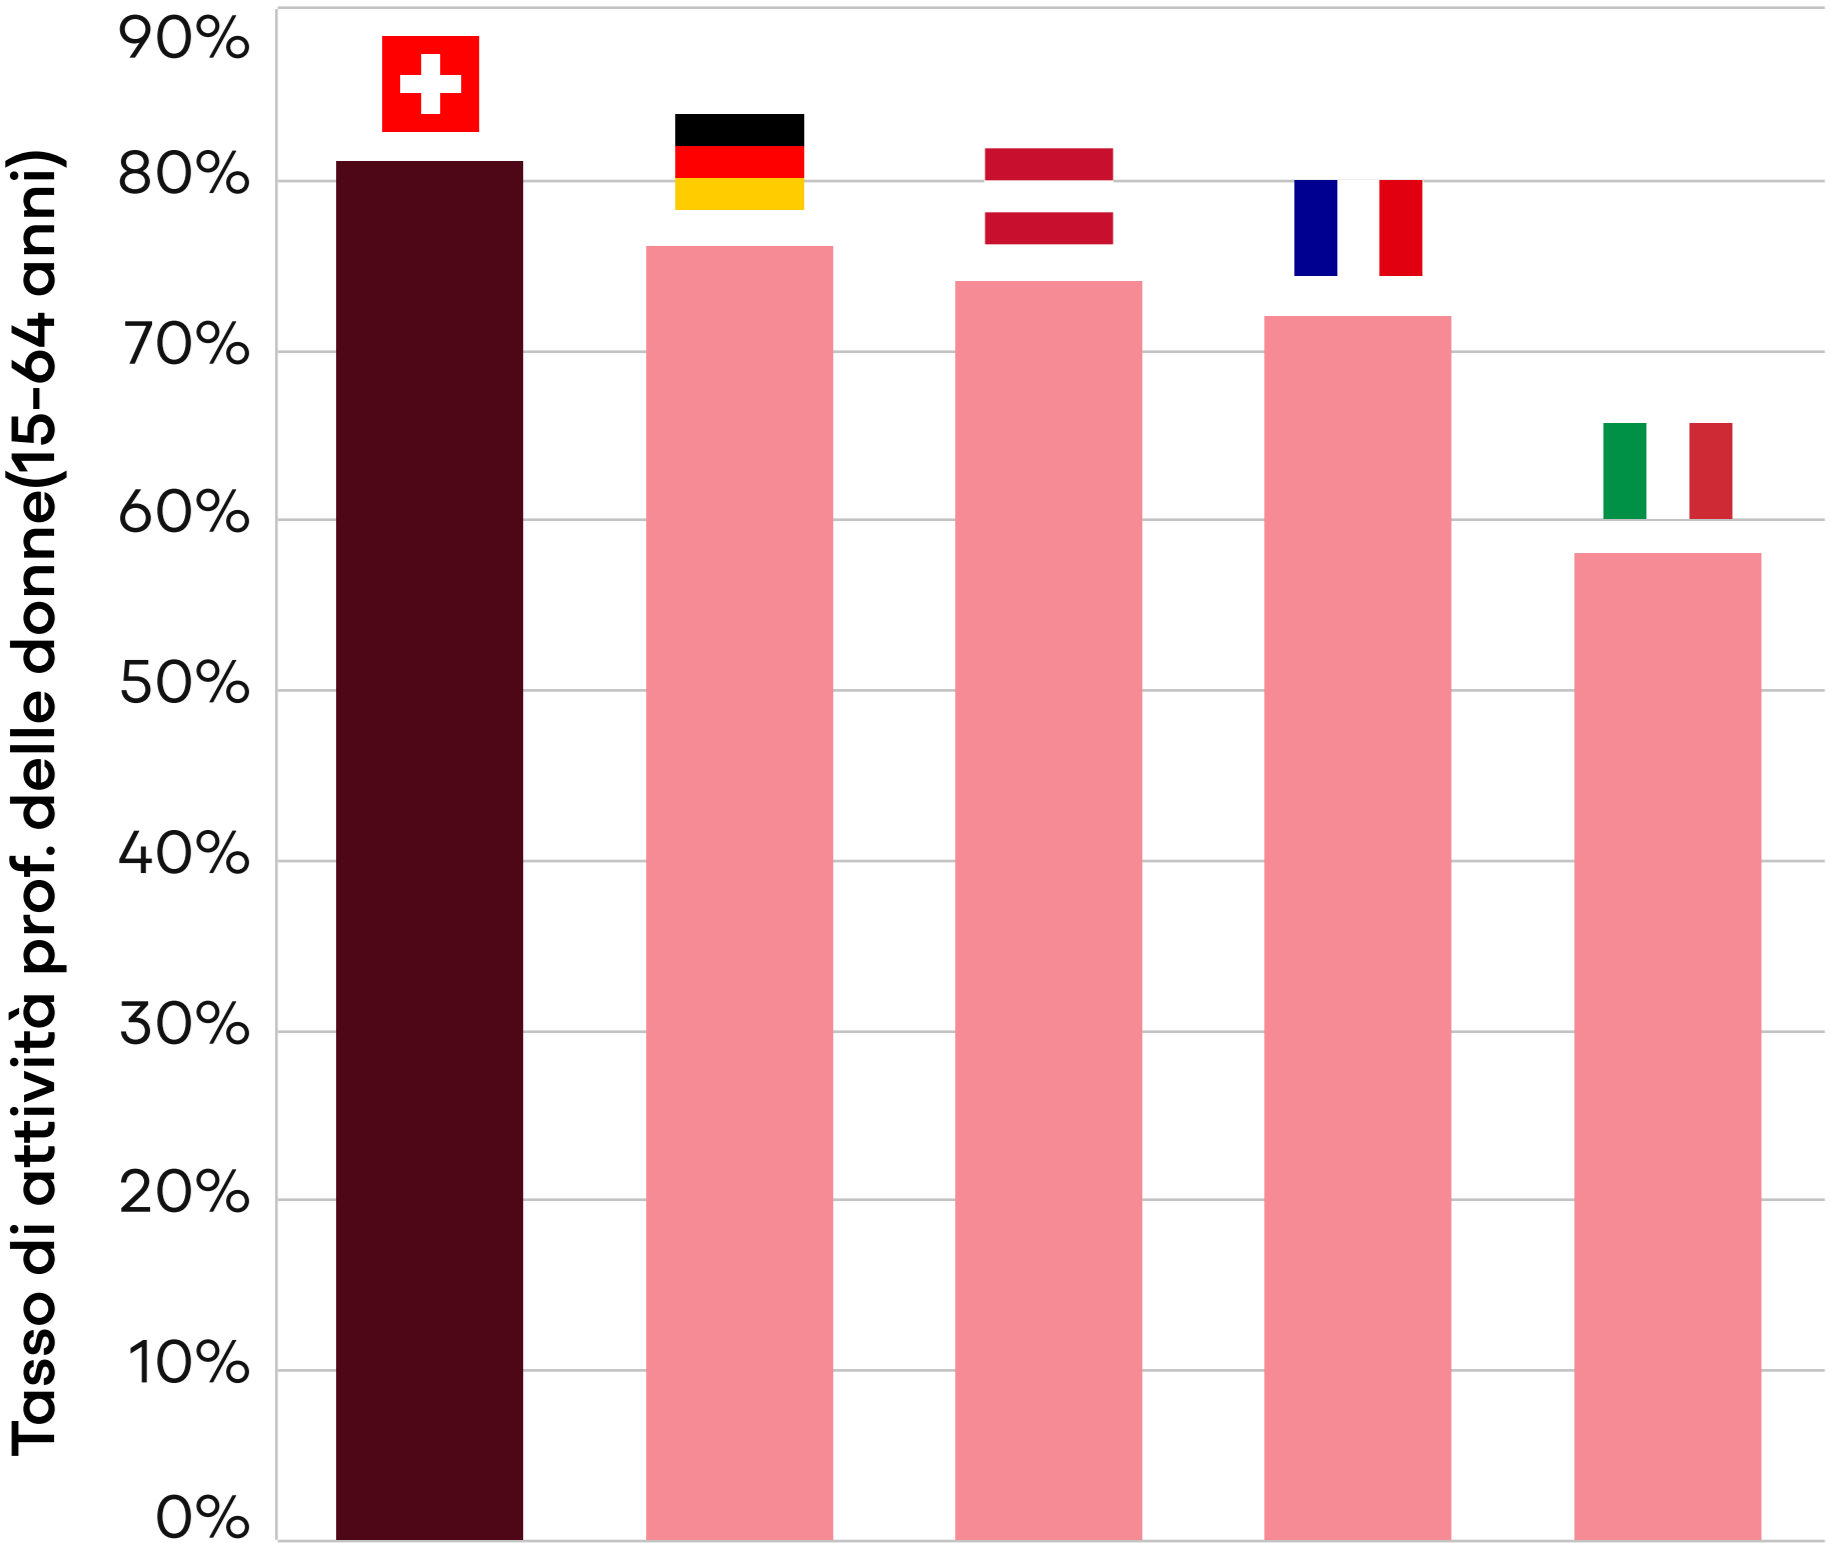

Tasso di attività delle donne: paesi vicini

Tasso di attività delle donne 2024

(15-64 anni, secondo dell'OCSE)

 CH	80.8 %
 DE	76.5 %
 AT	74.2 %
 FR	71.6 %
 IT	57.6 %

Tasso di attività delle donne più elevato rispetto ai paesi confinanti

Fonti dei dati: OCSE, Labour force participation rate (2025)