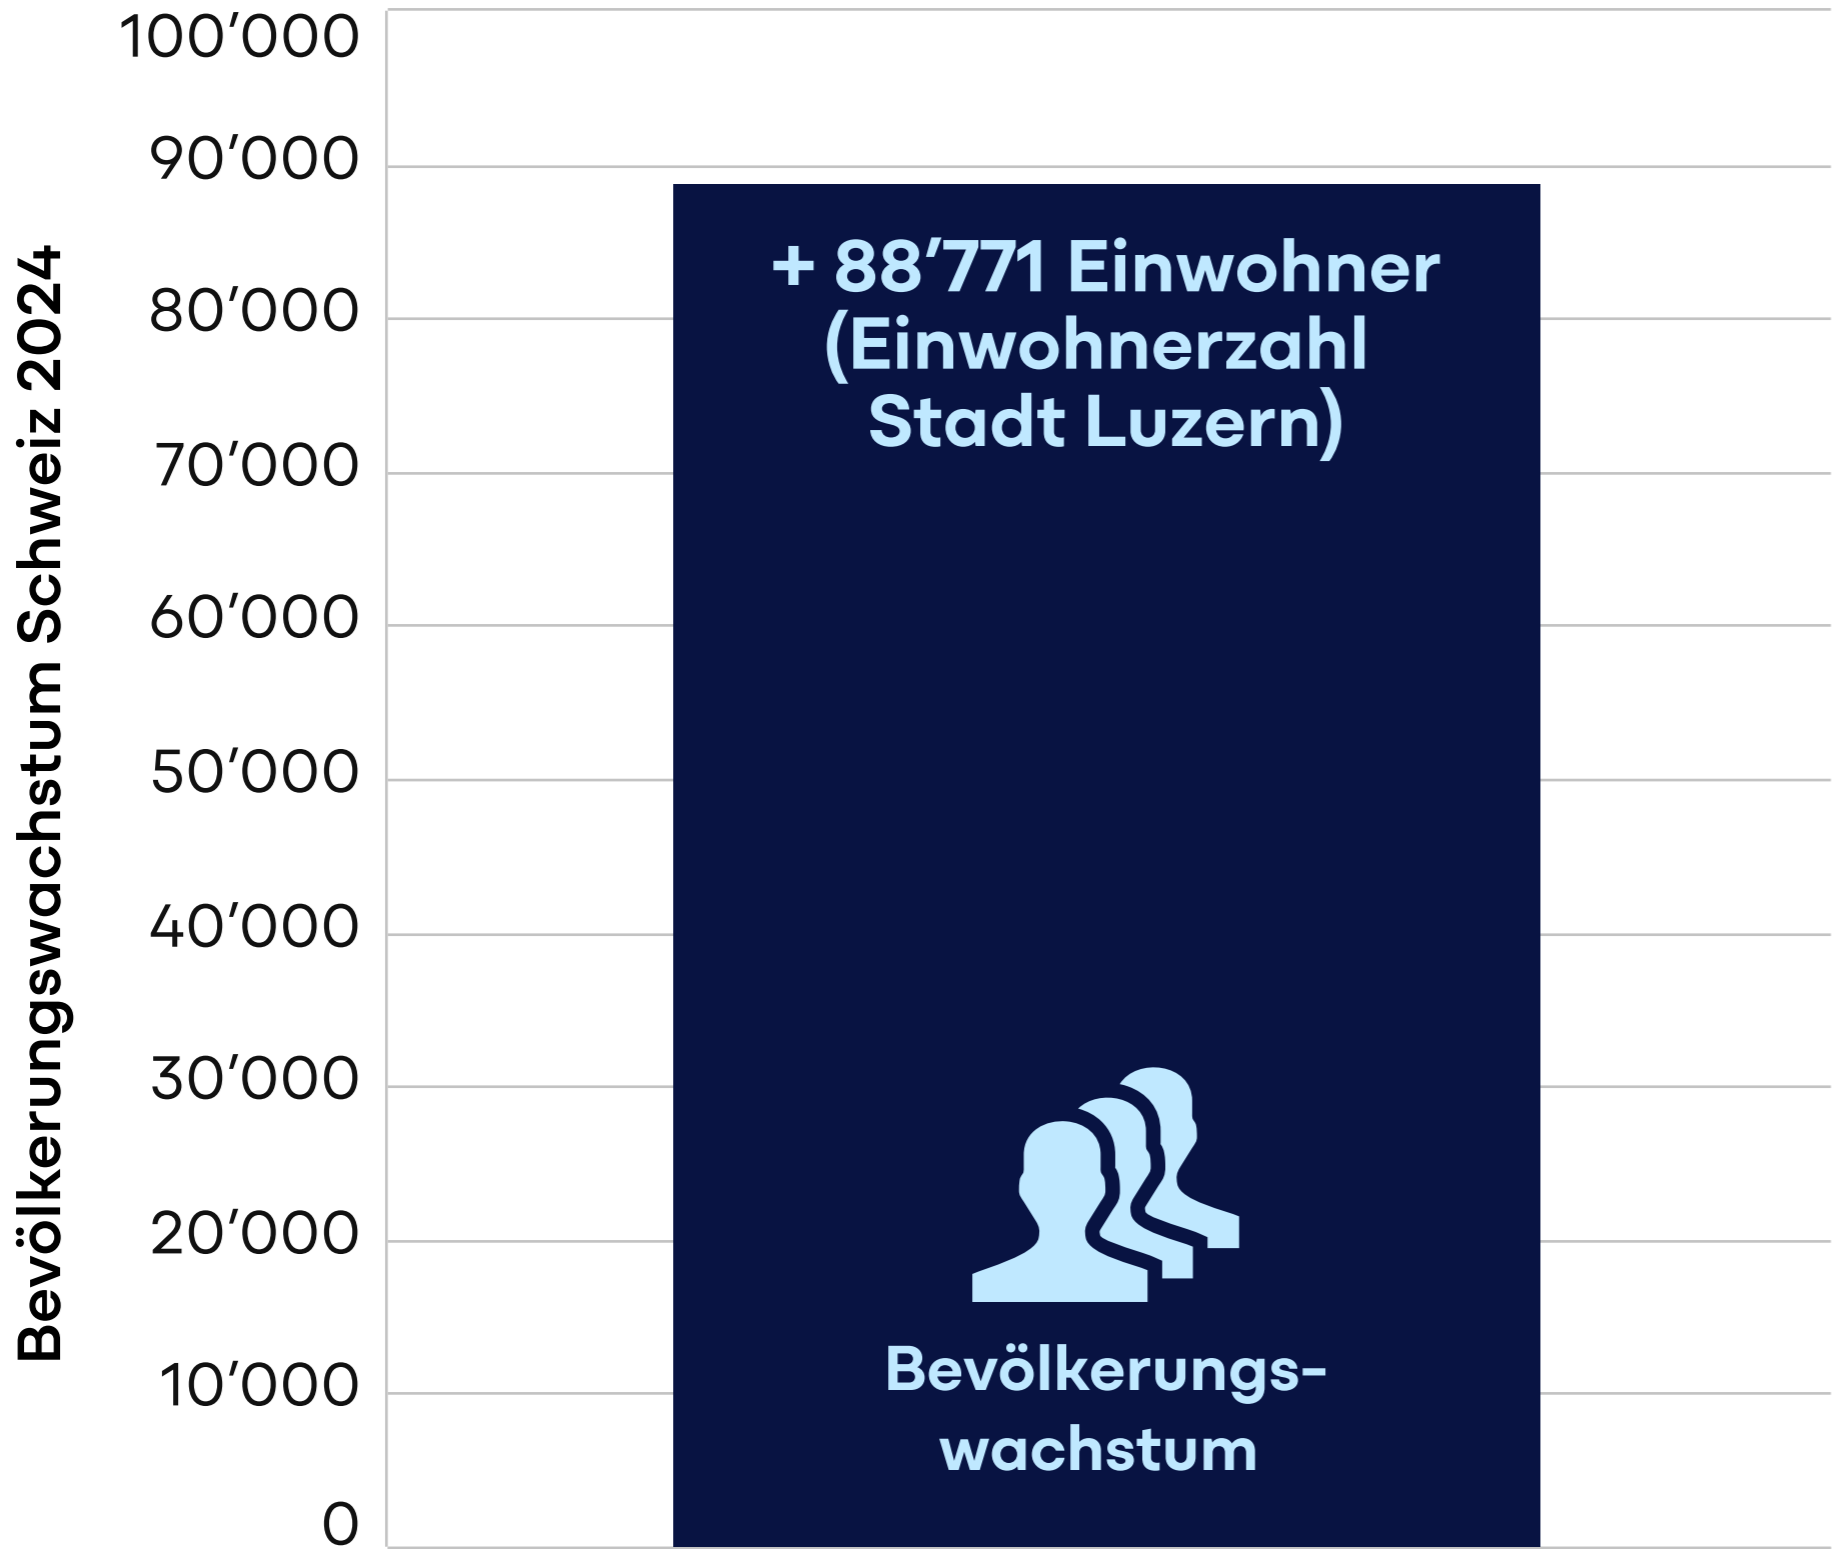

Bevölkerungswachstum 2024: Ressourcenbedarf

Bevölkerungswachstum 2024

bedeutet im Schnitt den Bedarf an:

-  **40'350** Wohnungen
-  **1'591** Pflegepersonen
-  **47'492** Autos
-  **566 Mio.** kWh Strom
-  **35km²** Siedlungsfläche

Zunahme um Einwohnerzahl Stadt Luzern bedingt mehr Ressourcen

Quellen für Zahlenmaterial: BFS (STATPOP, GWS, KS, SOMED, AS), FMH, SPITEX, ASTRA, BFE (2025)