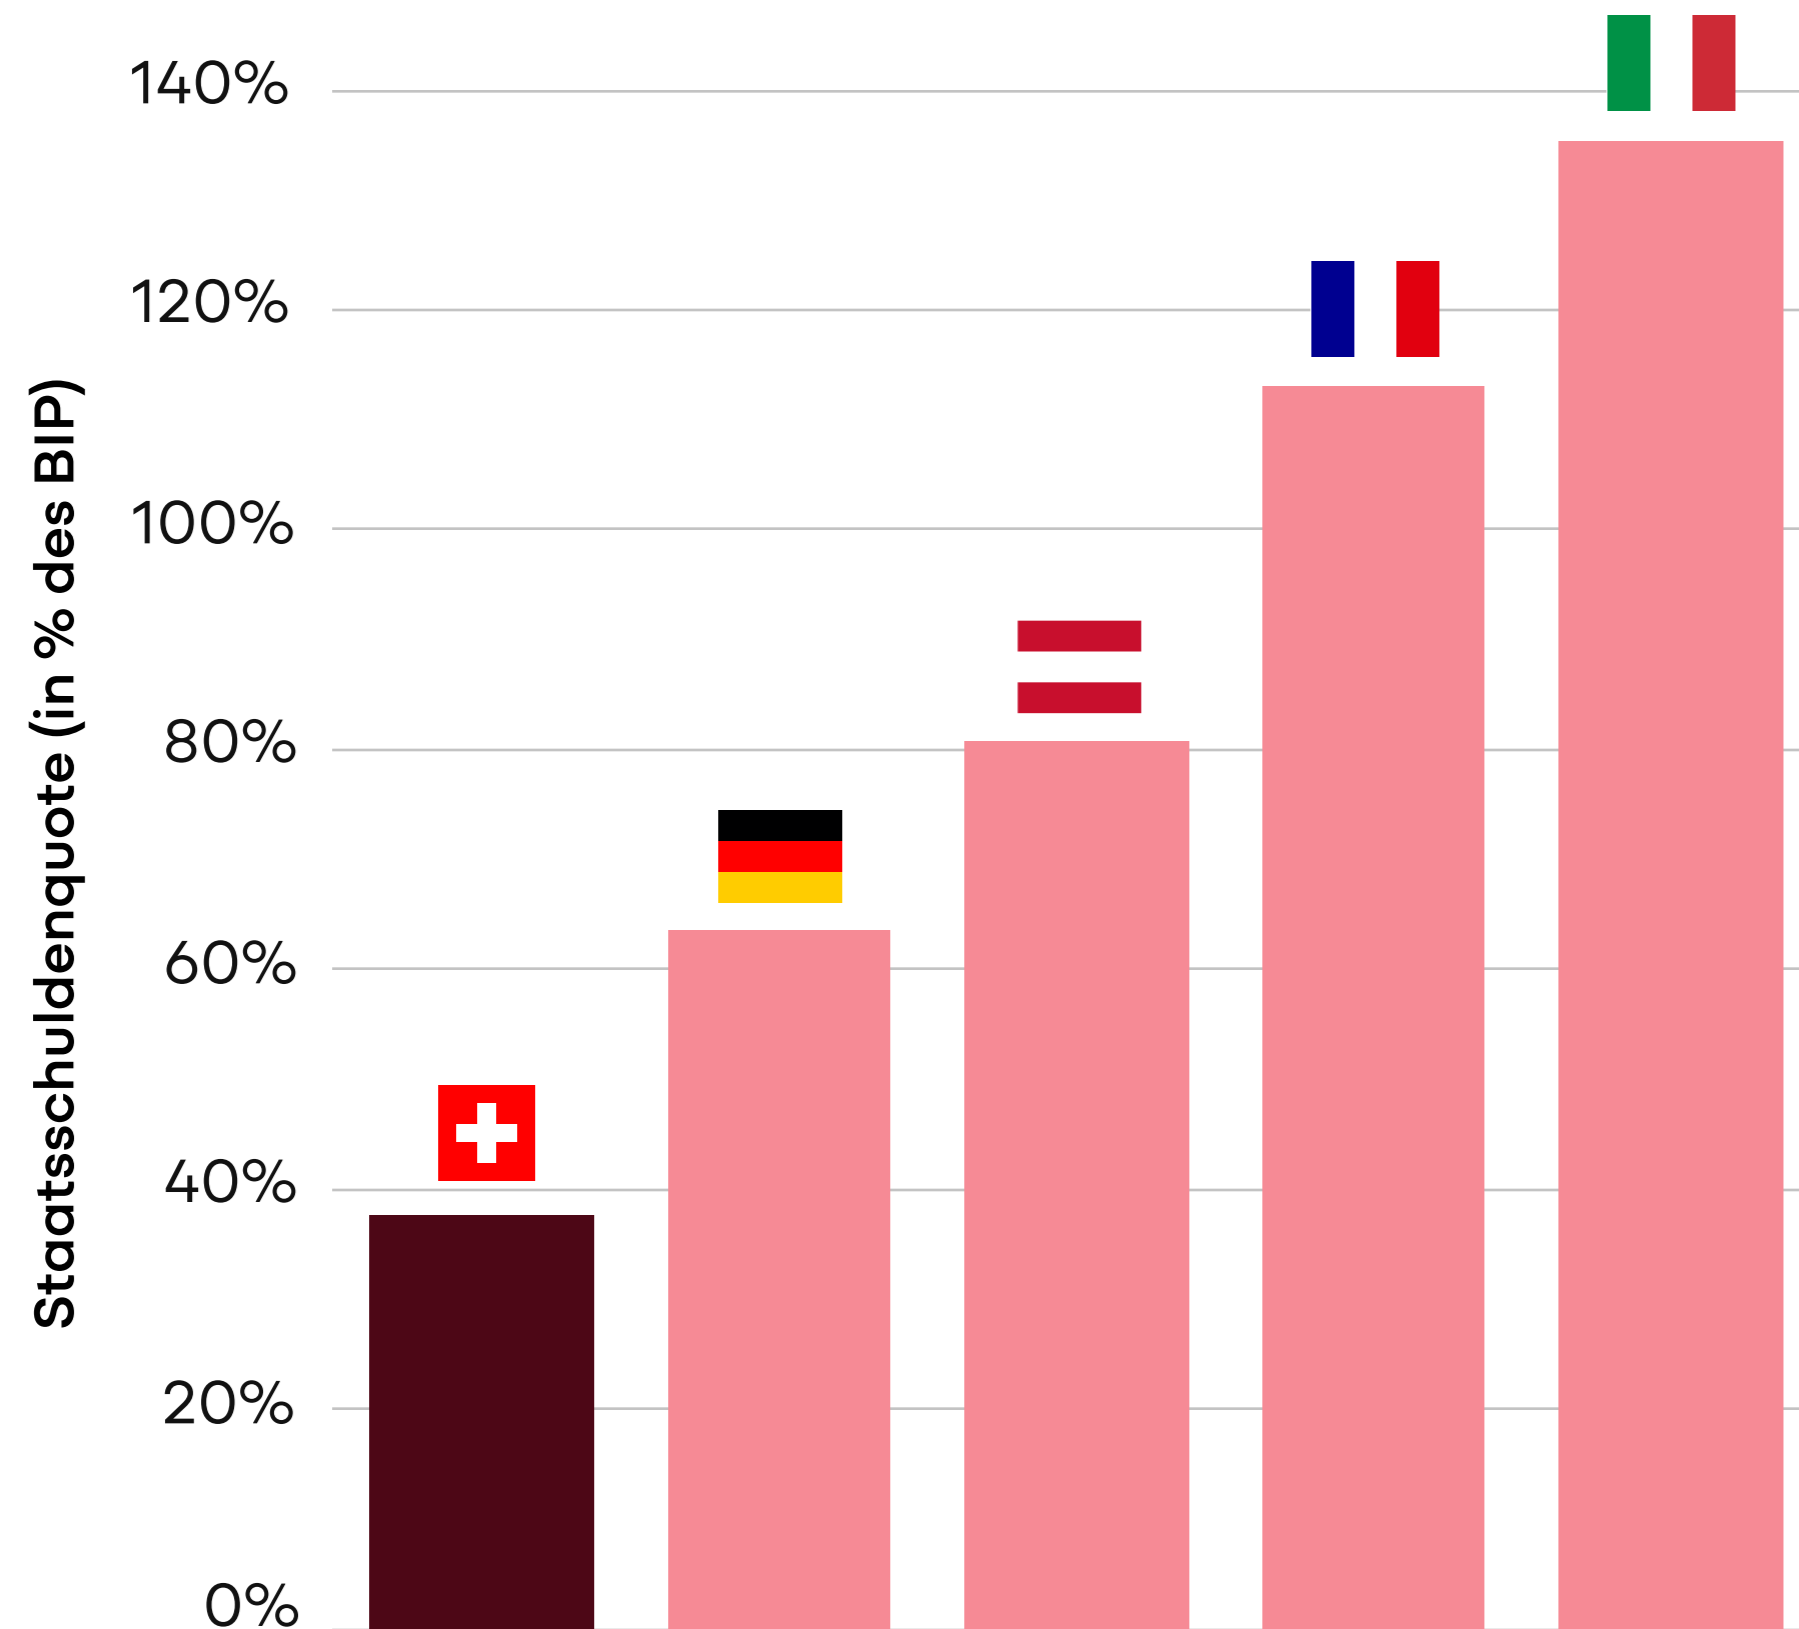

# Staatsschuldenquote in Nachbarländern

## Staatsschuldenquote 2024

Brutto, in % des Bruttoinlandsprodukts (BIP)

 CH	38 %
 DE	64 %
 AT	81 %
 FR	113 %
 IT	135 %

**Deutlich tiefere Staatsschuldenquote als in Nachbarländern**