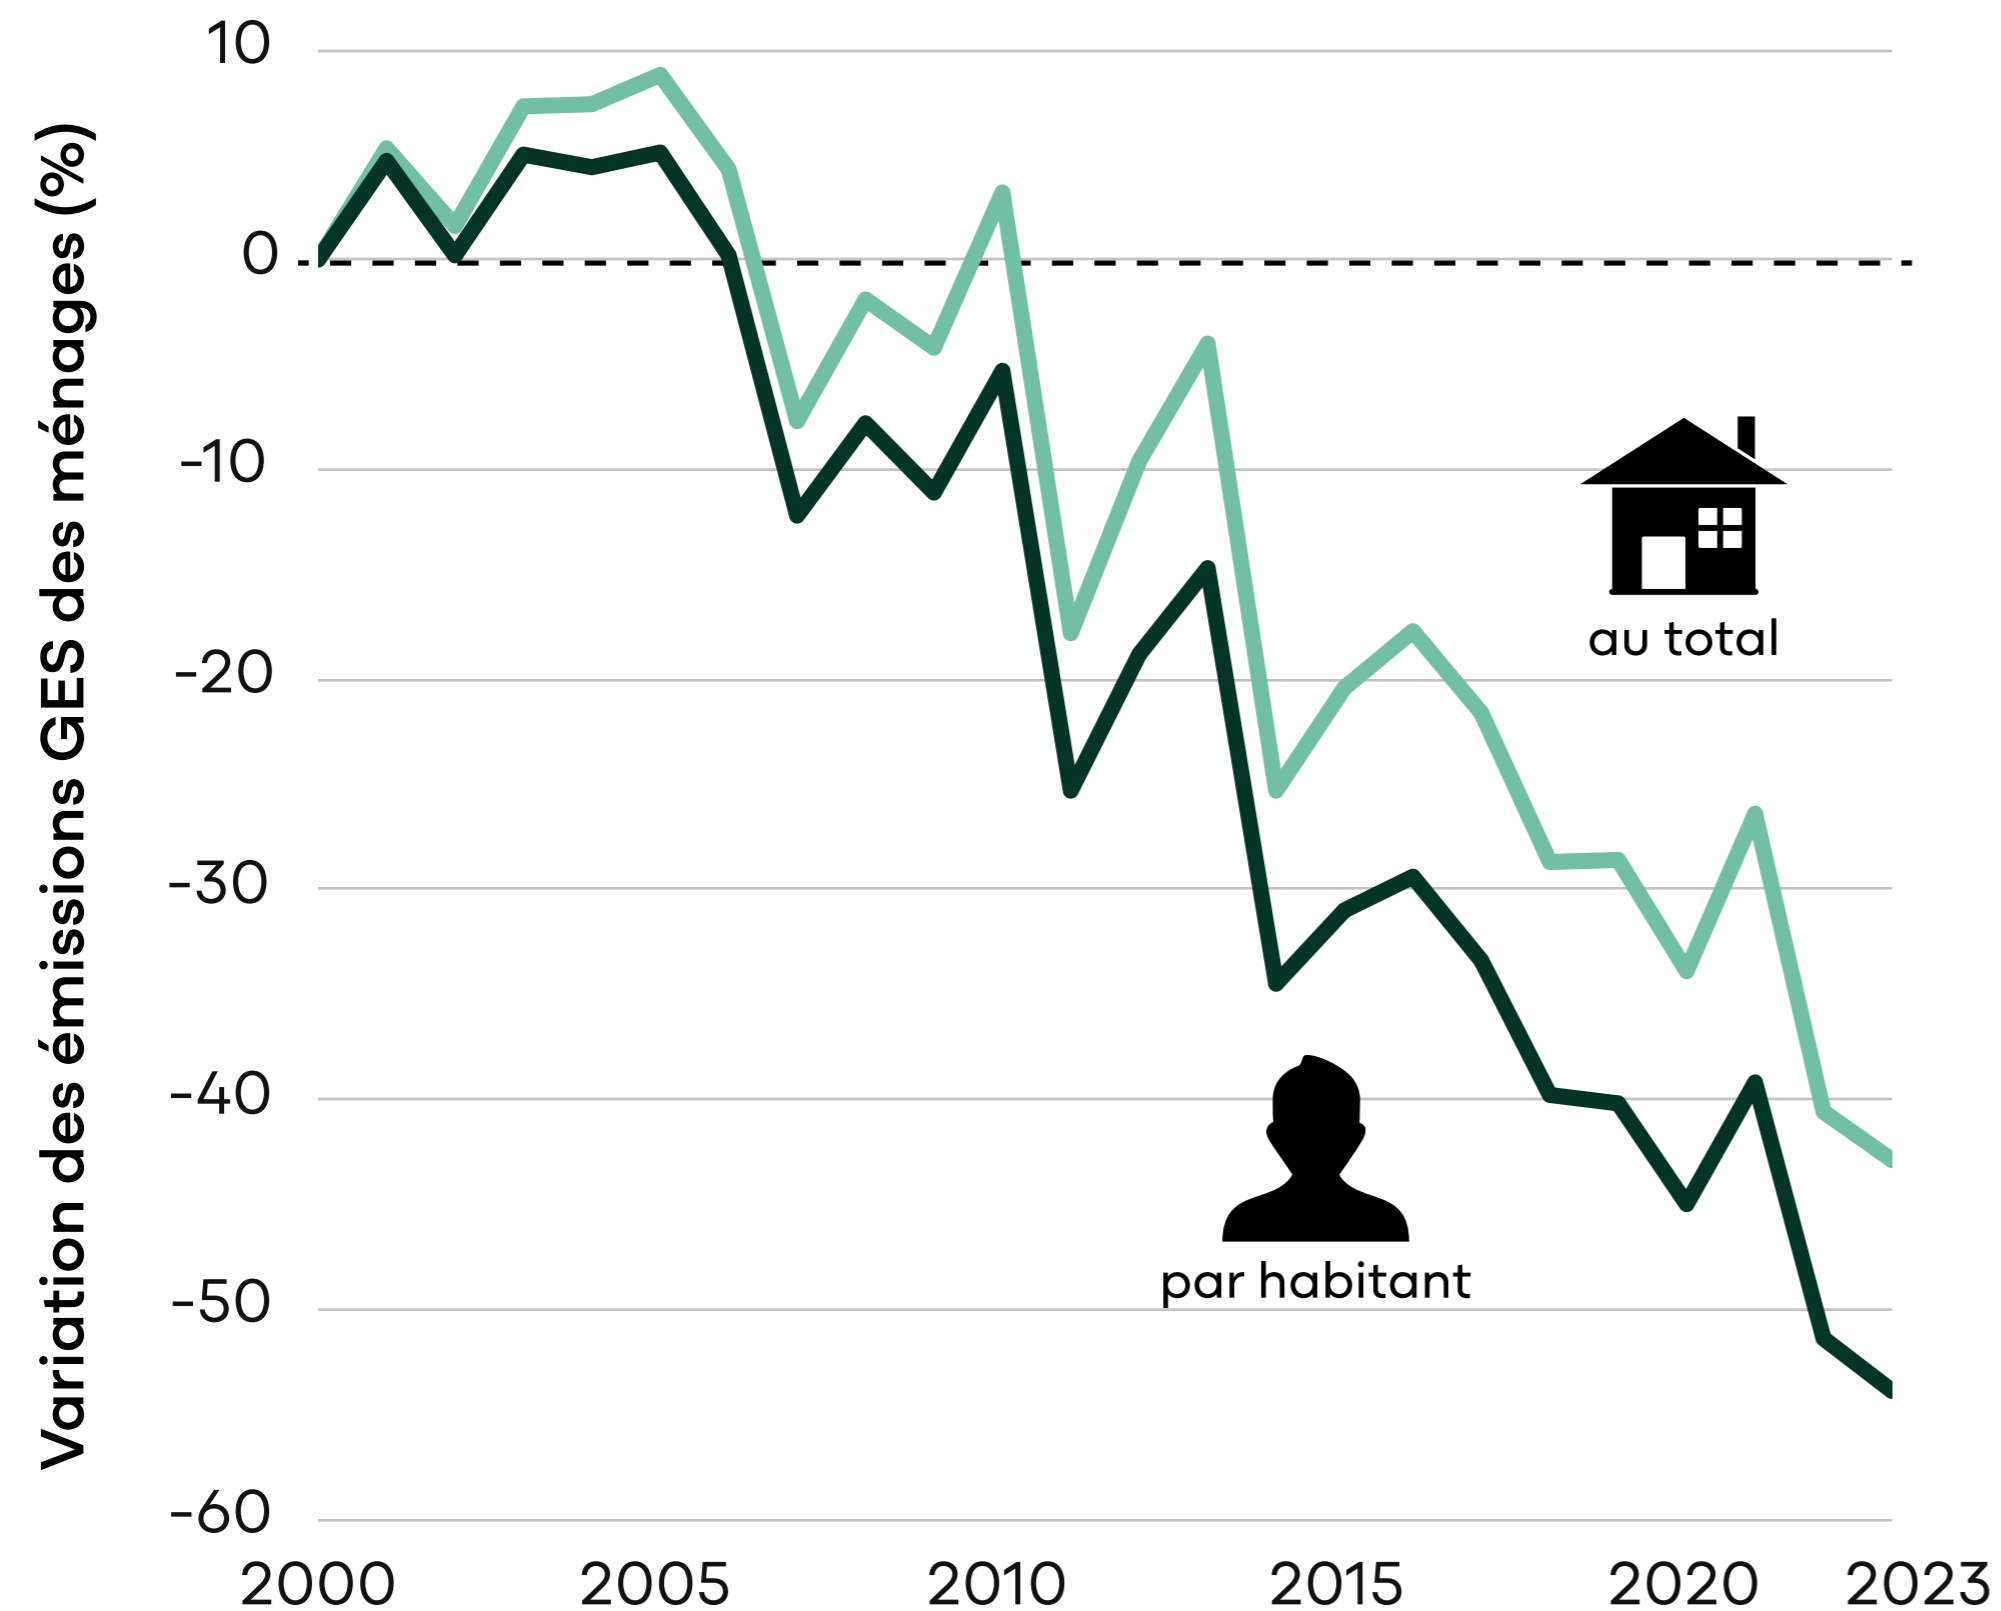

# Émissions de gaz à effet de serre des ménages

De 2000 à 2023:

Baisse de **43%**  
au total

et

Baisse de **54%**  
par habitant

Les émissions des ménages par habitant ont été réduites de plus de la moitié depuis 2000.