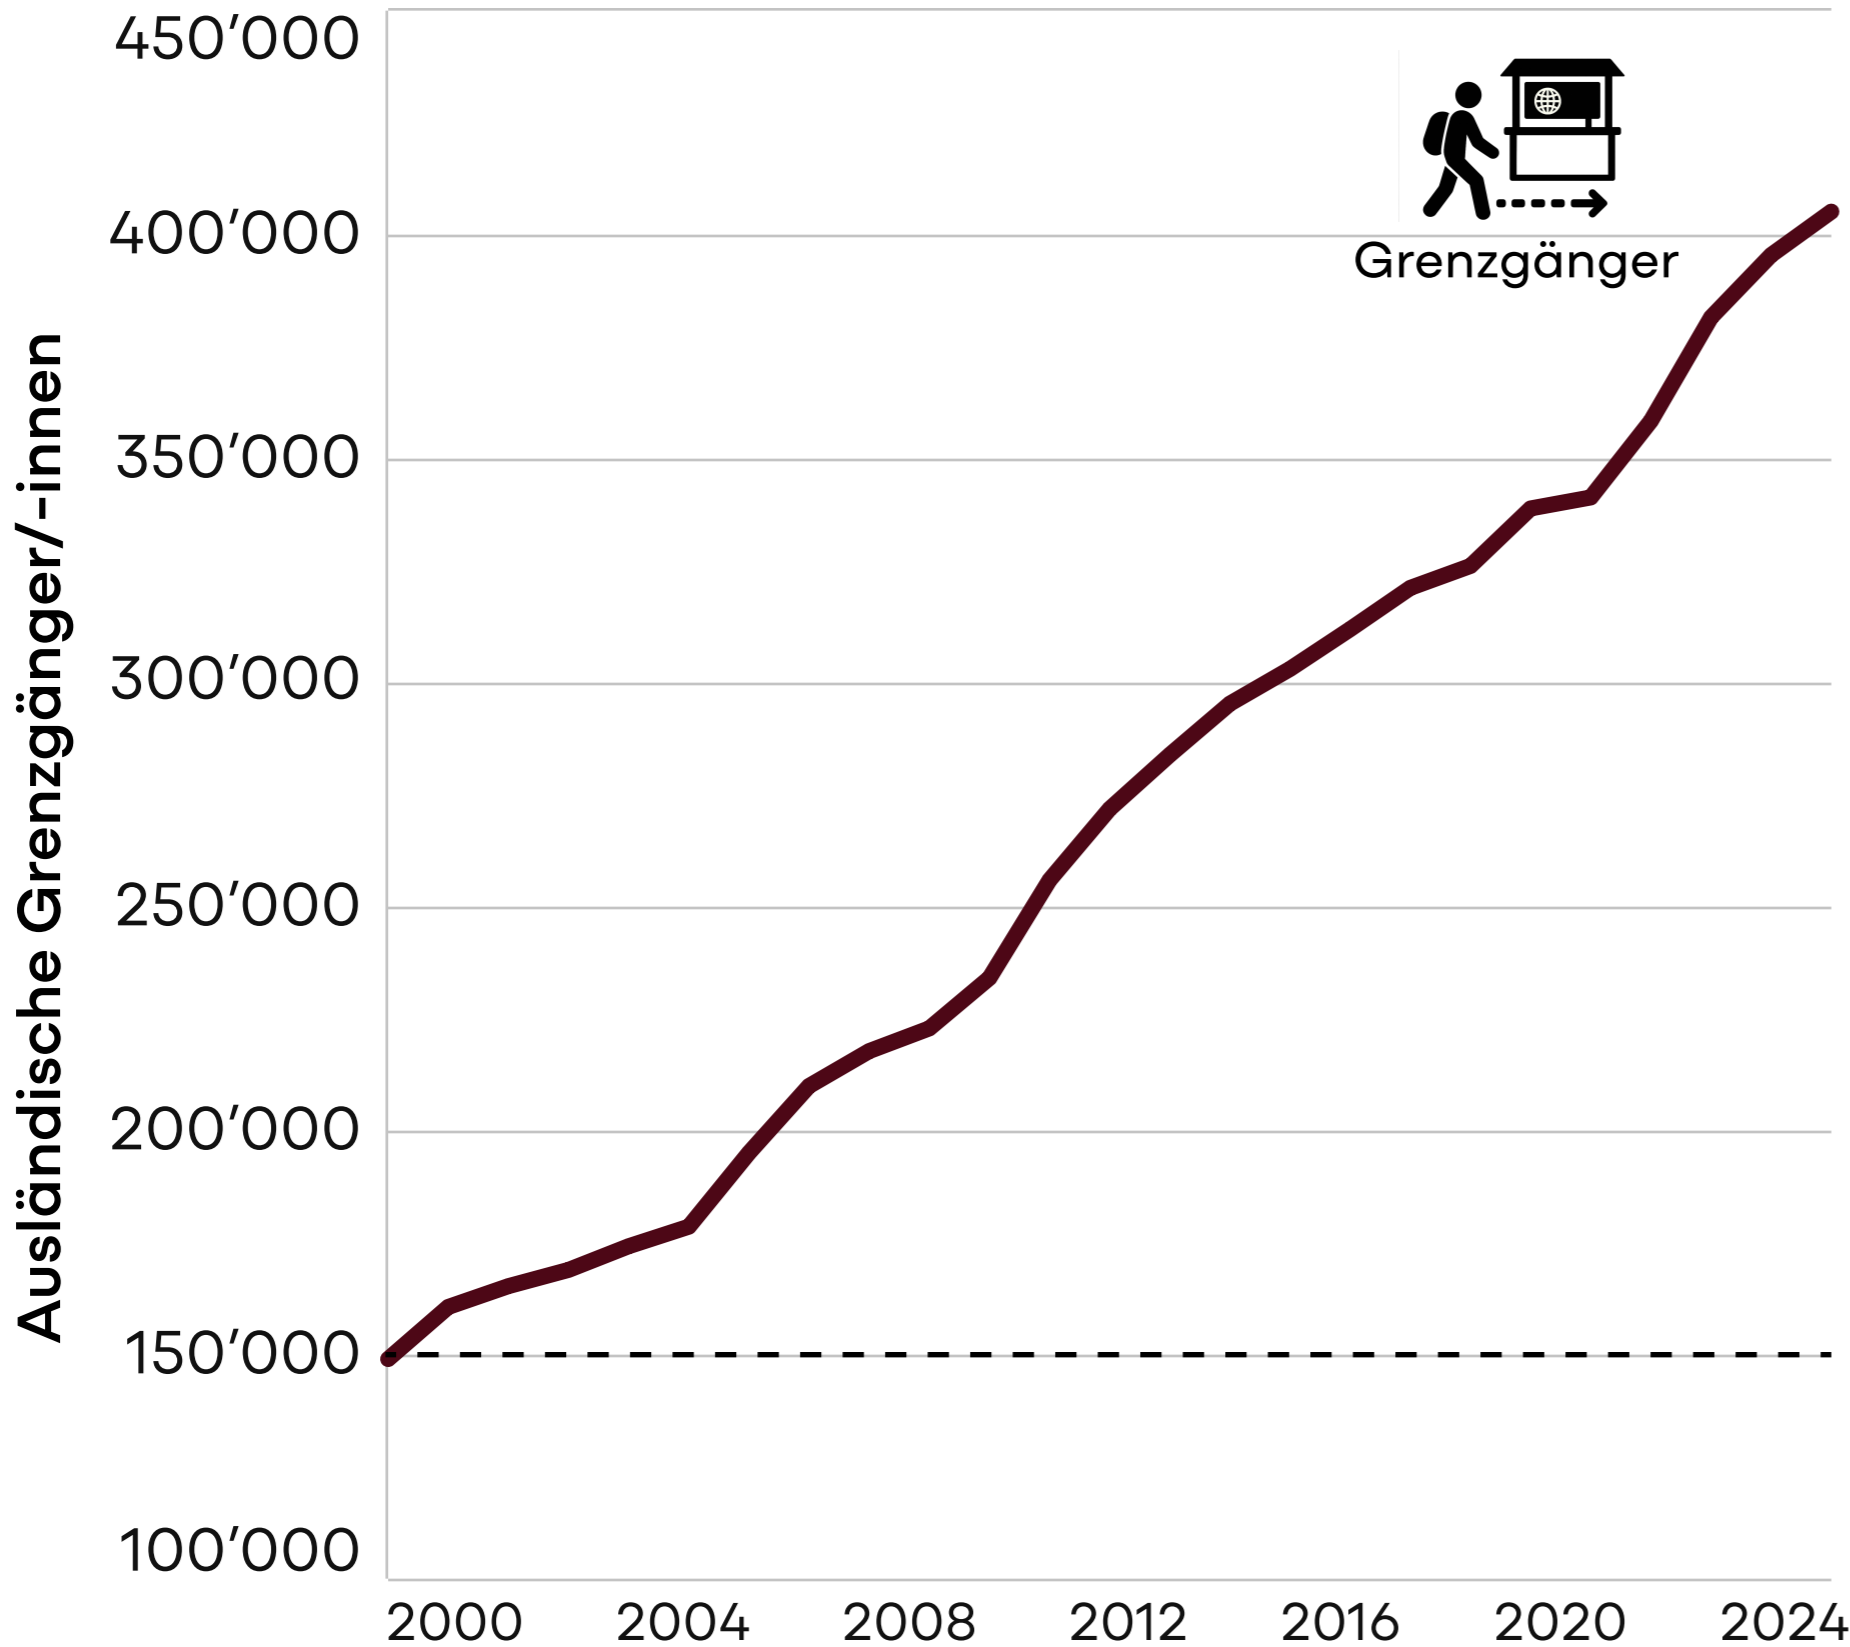

Wachstum Grenzgänger

Seit 2000 bis 2024:

2000: 149'021  2024: 405'138

entspricht insgesamt
2.7 x mehr Grenzgänger
seit 2000

**Anzahl Grenzgänger 2024:
3 x Einwohnerzahl der Stadt Bern**

Quellen für Zahlenmaterial: BFS, Grenzgängerstatistik (Q4, 2025)