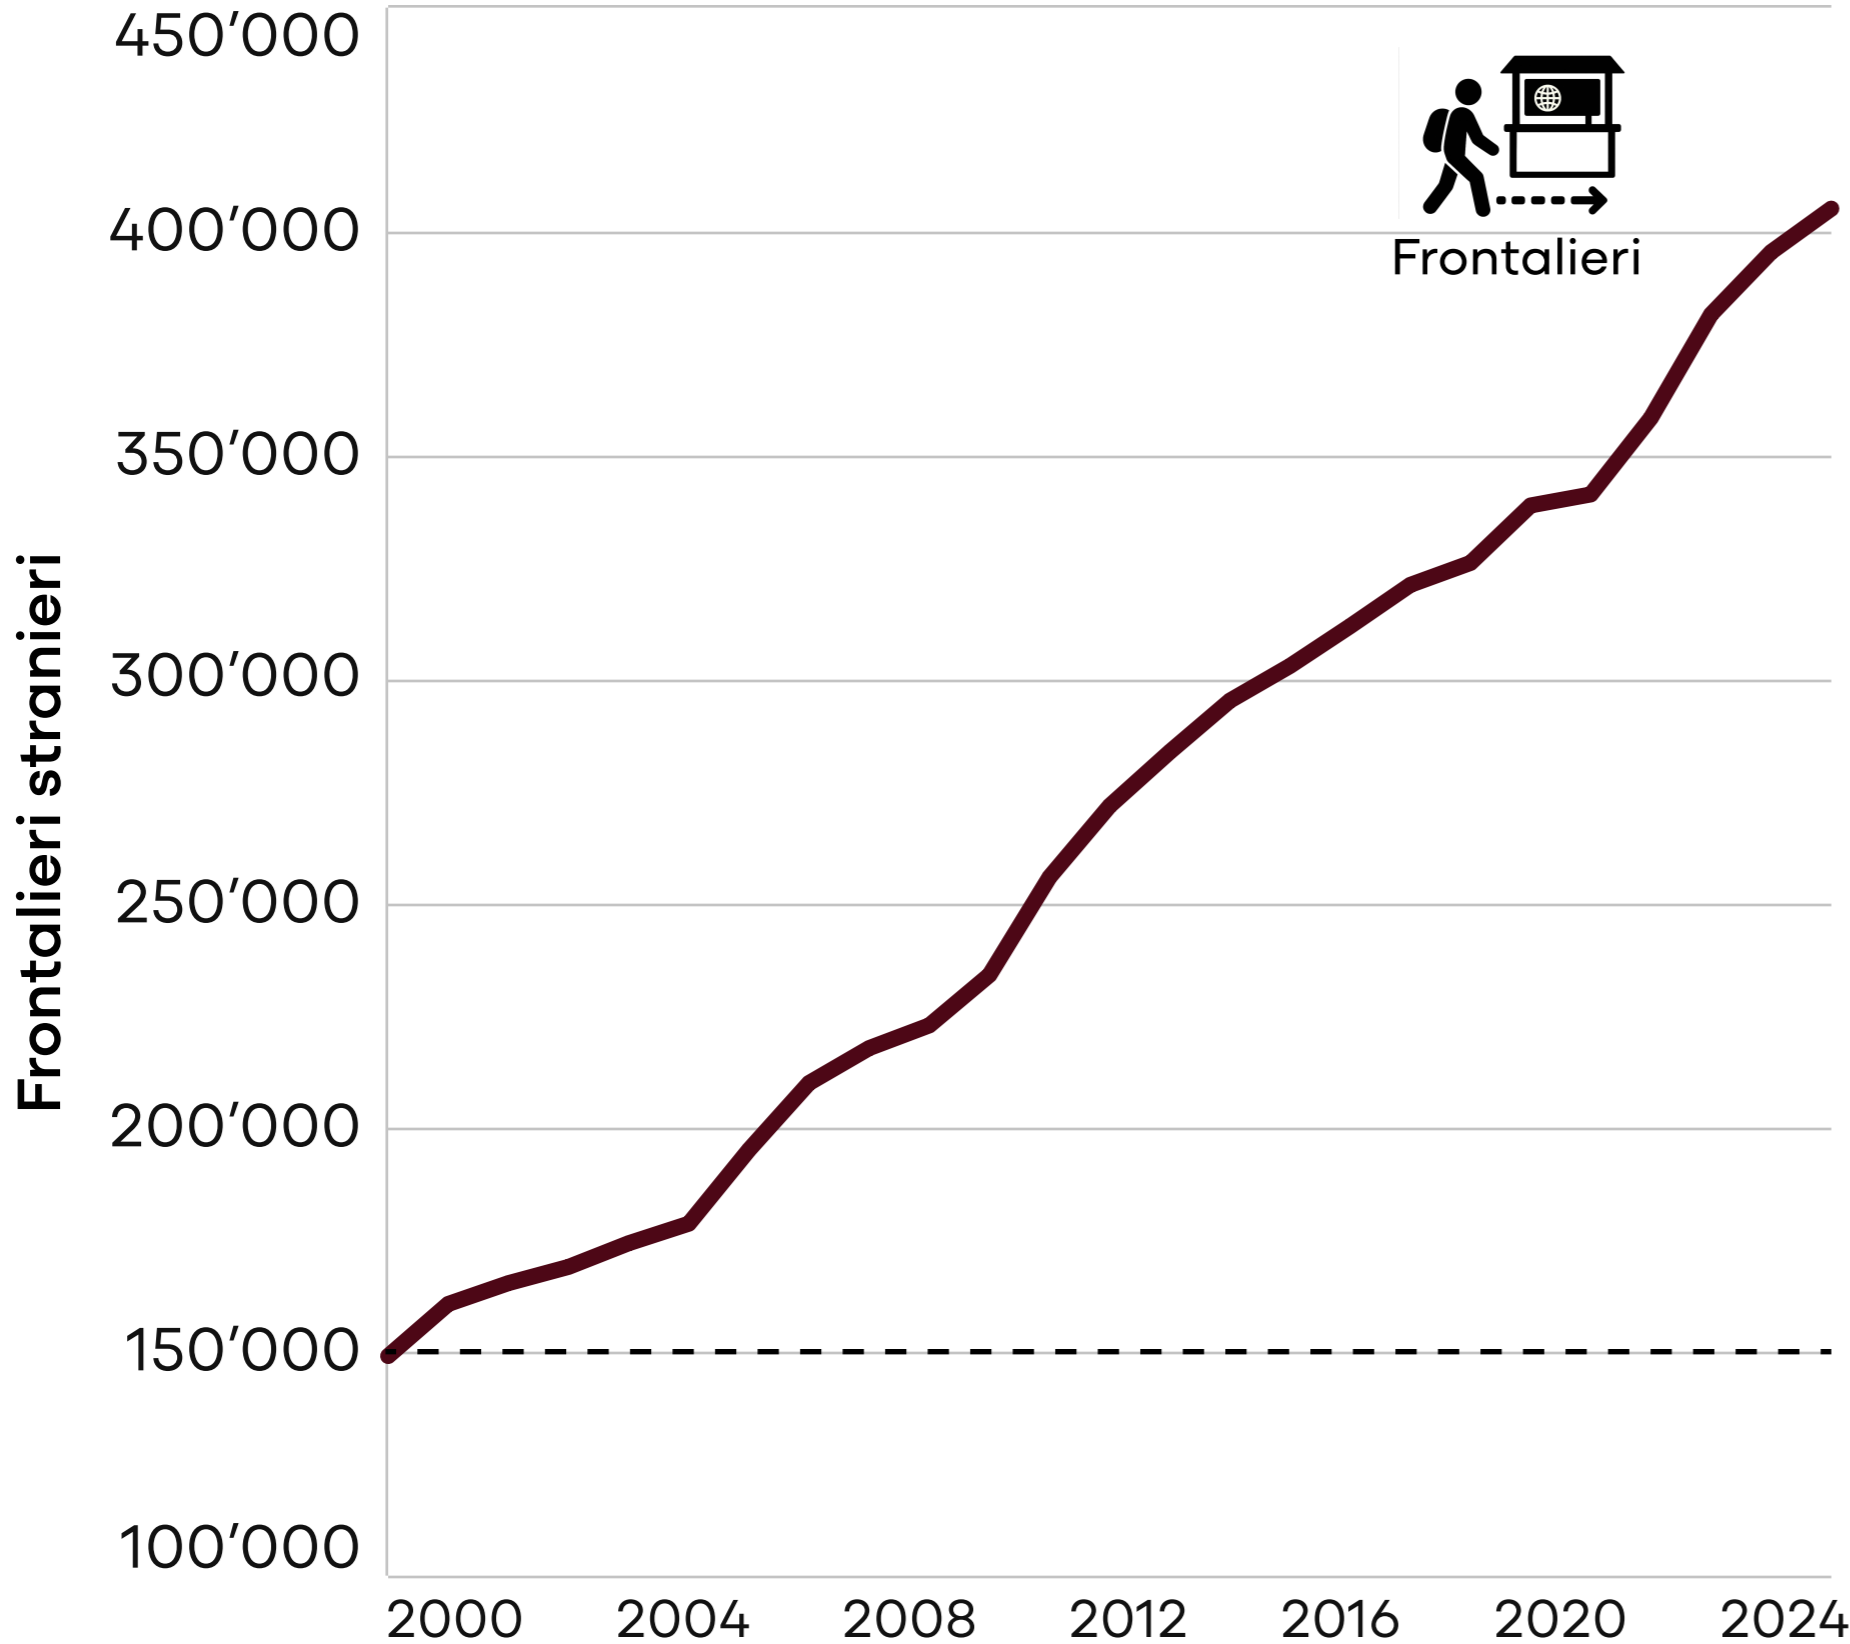

Crescita dei frontalieri

Dal 2000 al 2024:

2000: 149'021  **2024:** 405'138

corrisponde in totale a
2.7 x più frontalieri
dal 2000

**Numero di frontalieri nel 2024:
3 x gli abitanti della città di Berna**

Fonti dei dati UST, Statistica dei frontalieri (T4, 2025)