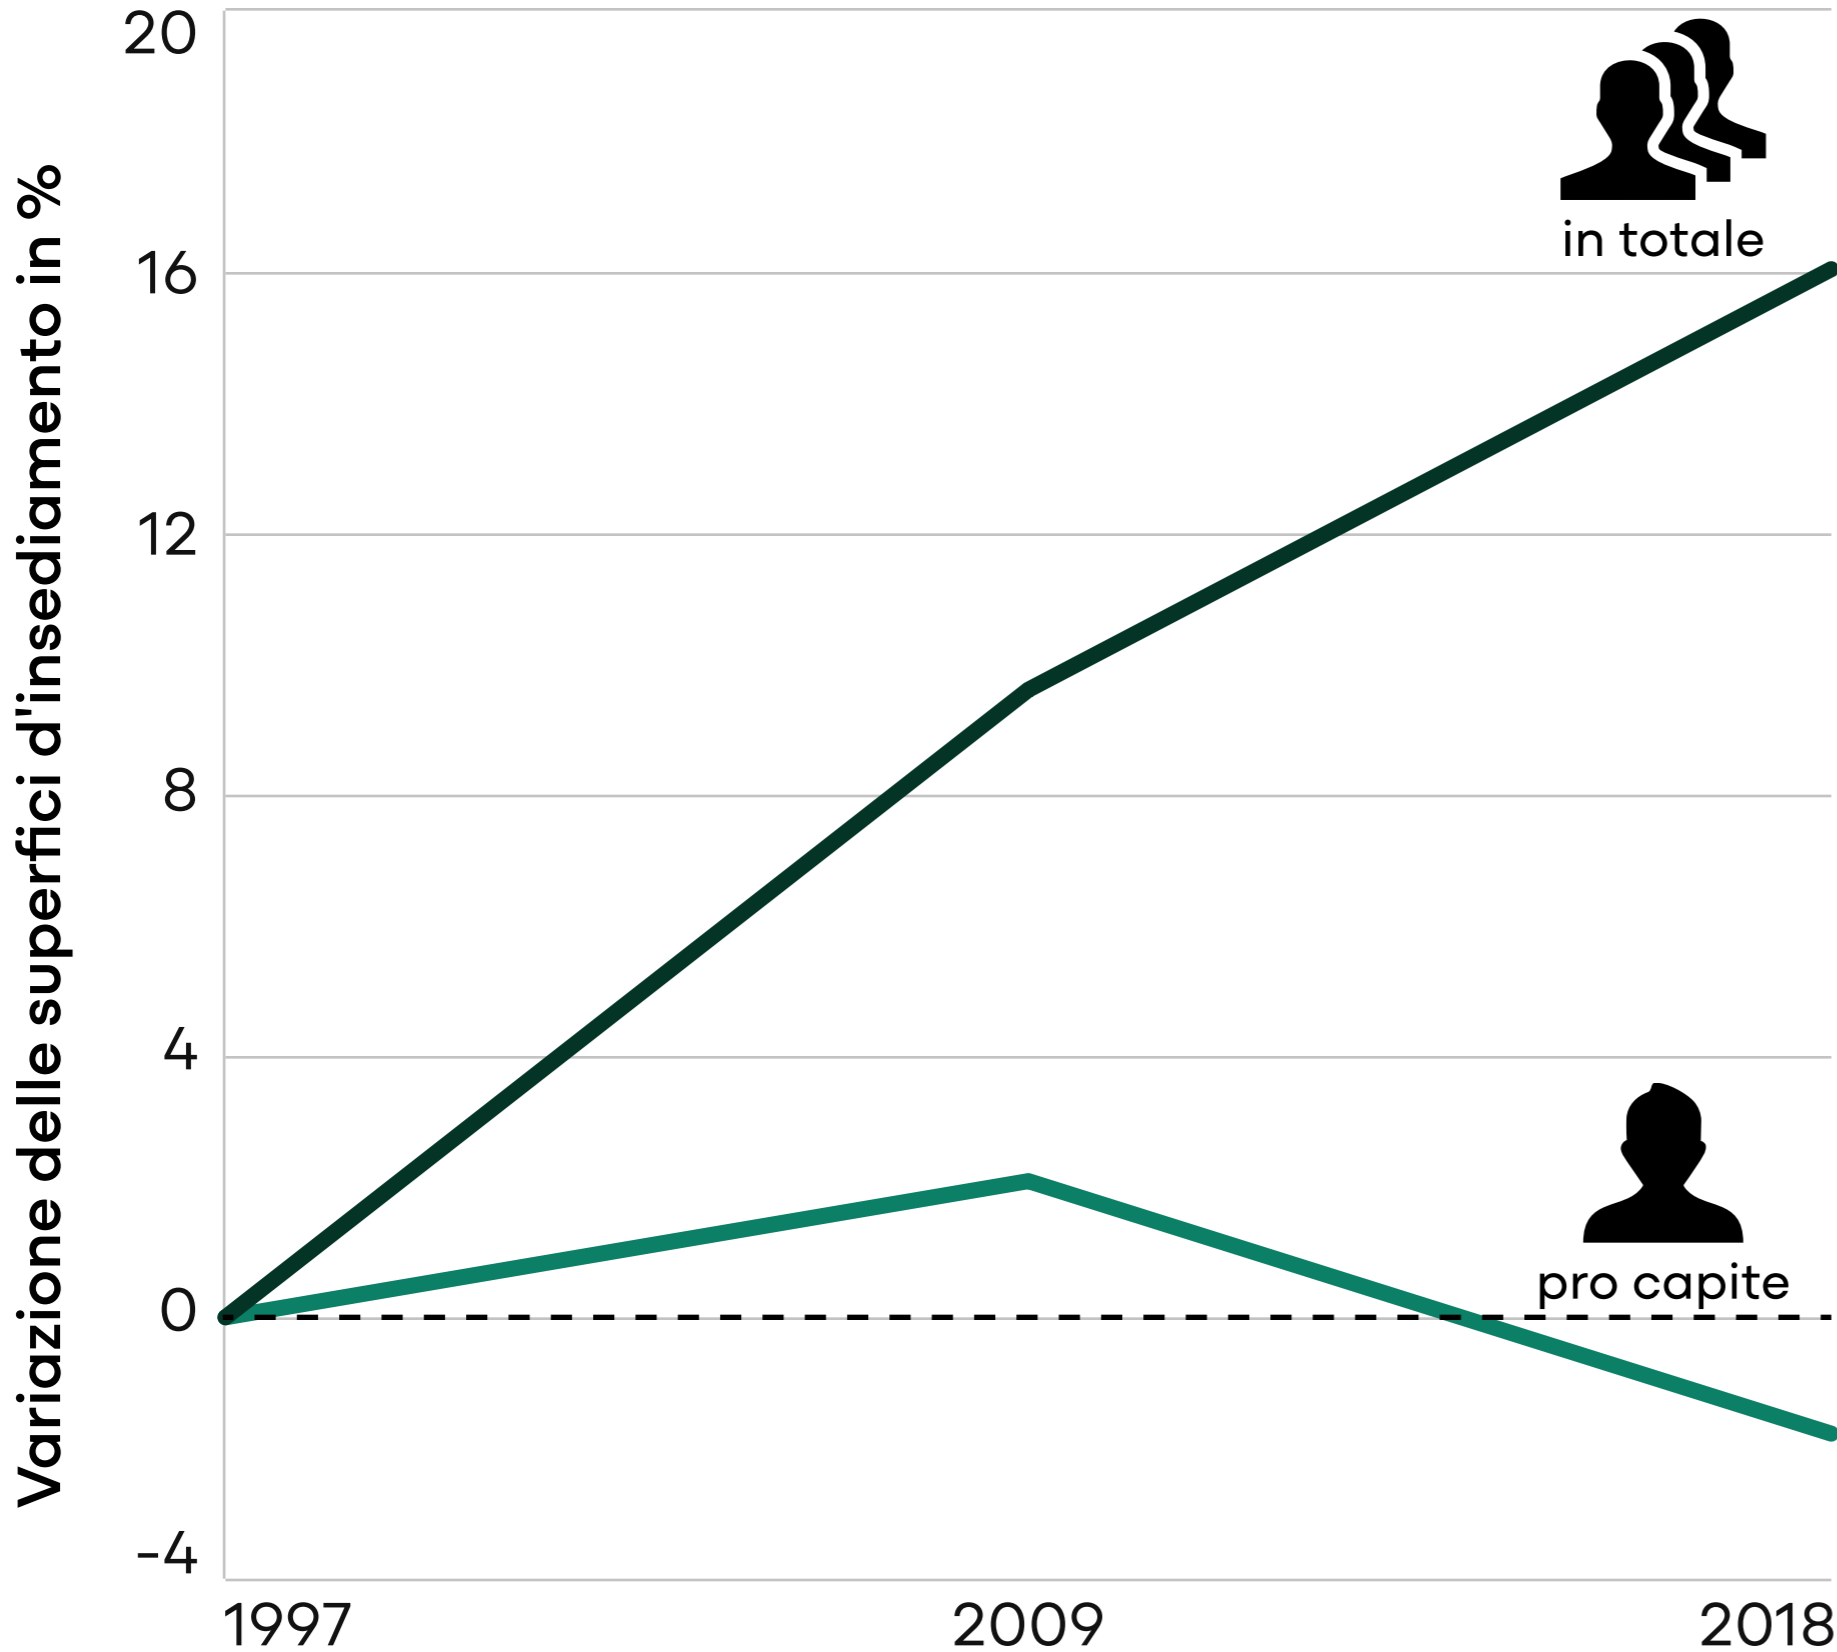

Superfici d'insediamento

Dal 1997 al 2018*:

Diminuzione del 2 %
pro capite

e

Diminuzione del 16 %
in totale

*Dati solo per gli anni 1997, 2009 e 2018

**Aumento del 16% in totale,
sebbene pro capite sia in calo**

Fonti dei dati: UST (Statistica della superficie della Svizzera, ESPOP/STATPOP) (2021)