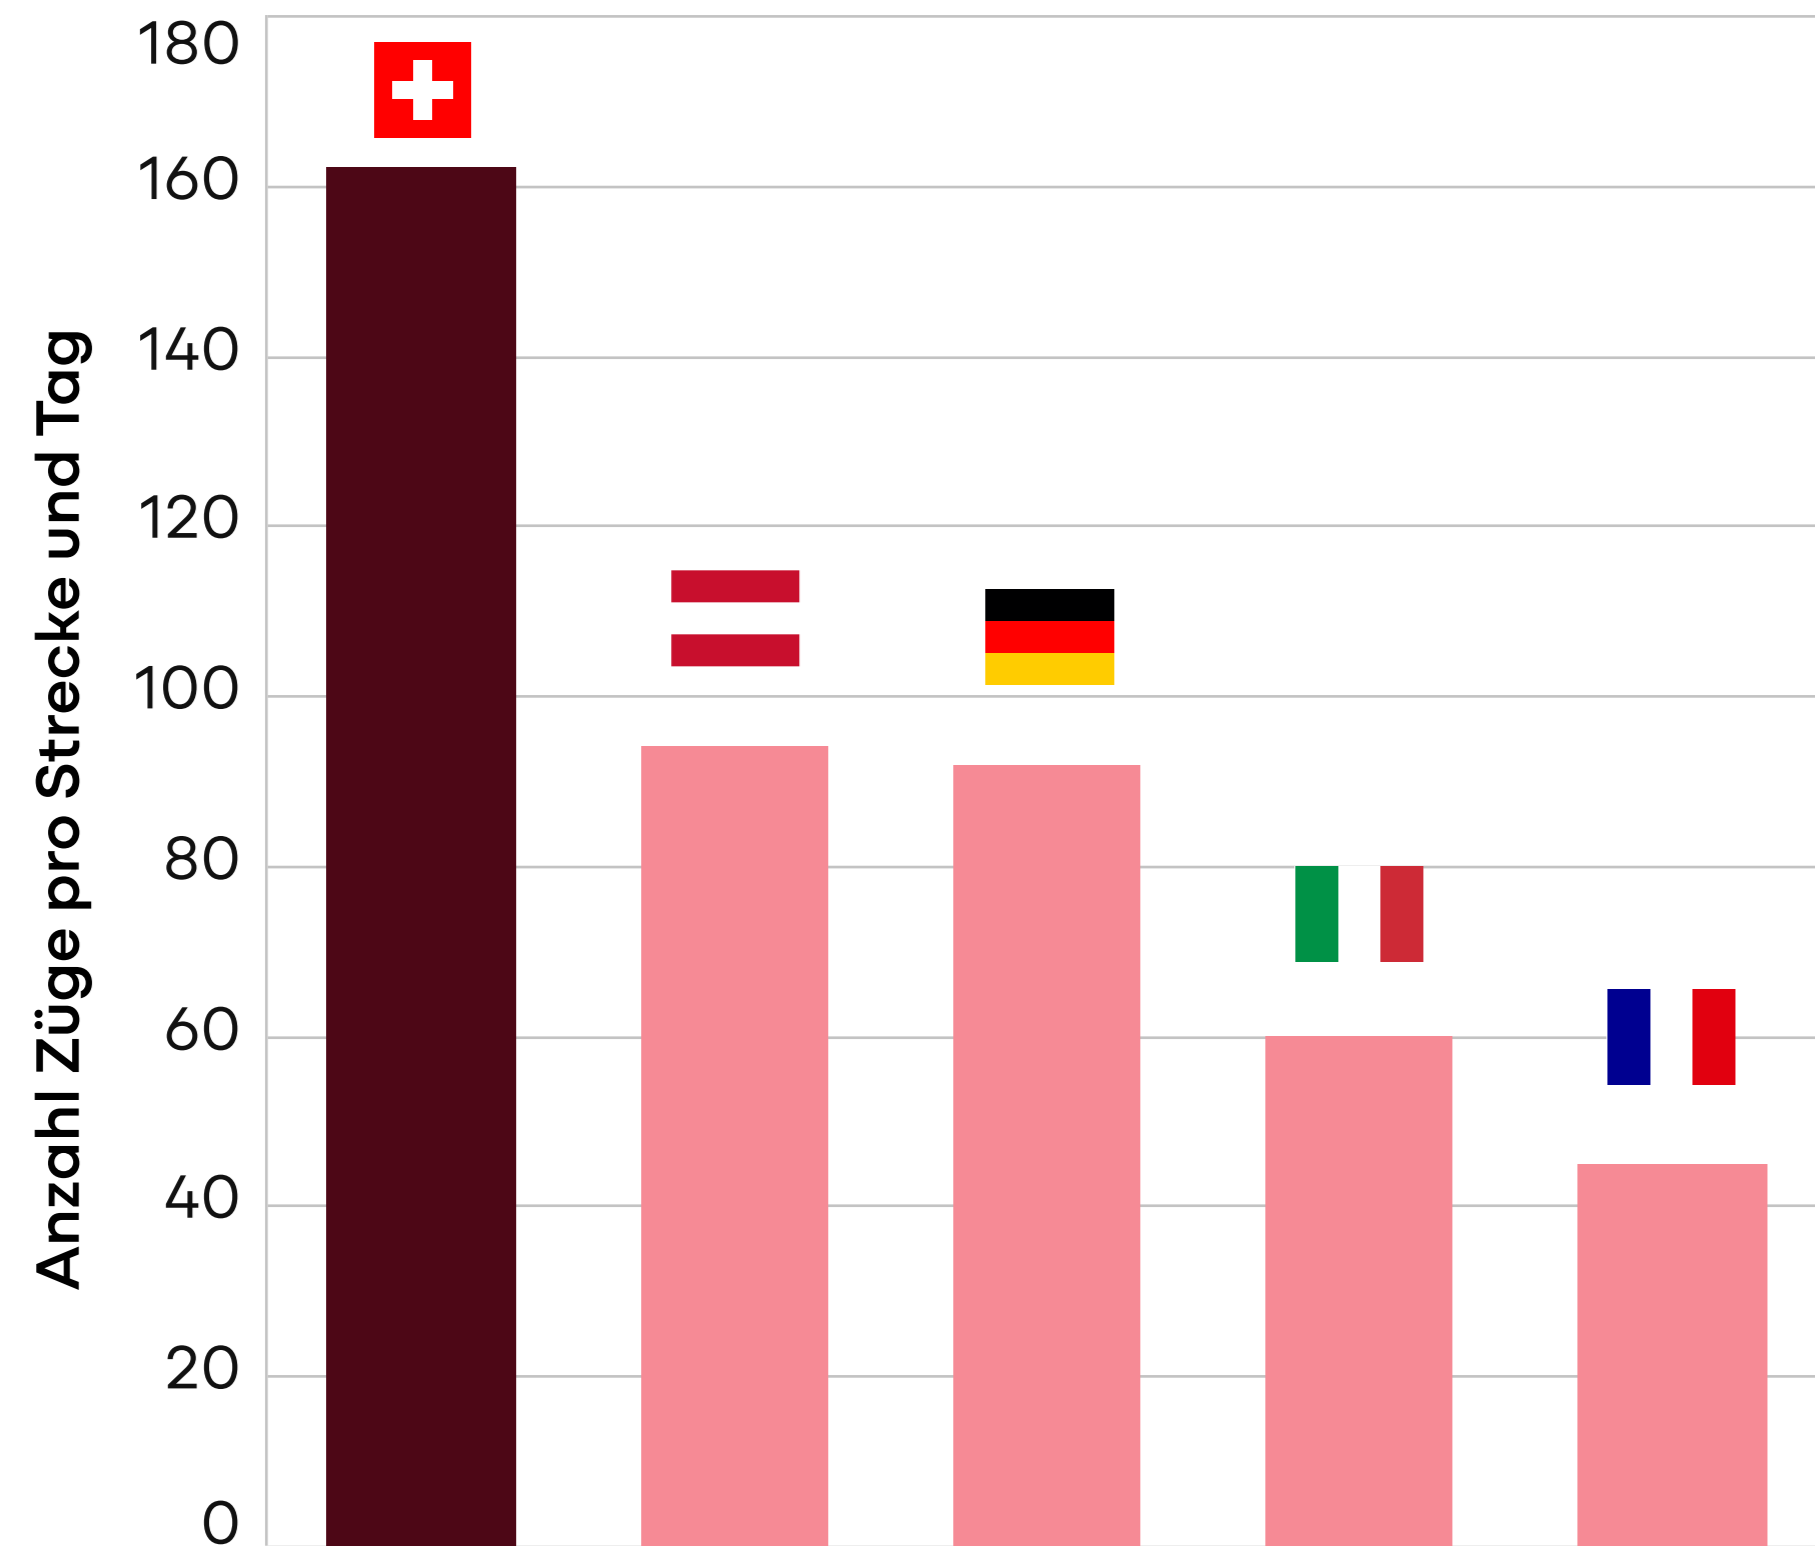

Zugverkehr: Netzbelastung in Nachbarstaaten

Streckennetzbelastung 2023

Durchschnittliche Anzahl Züge pro Strecke und Tag

 CH	162
 AT	94
 DE	92
 IT	60
 FR	45

Deutlich mehr Züge pro Strecke und Tag (> 160) als im Umland