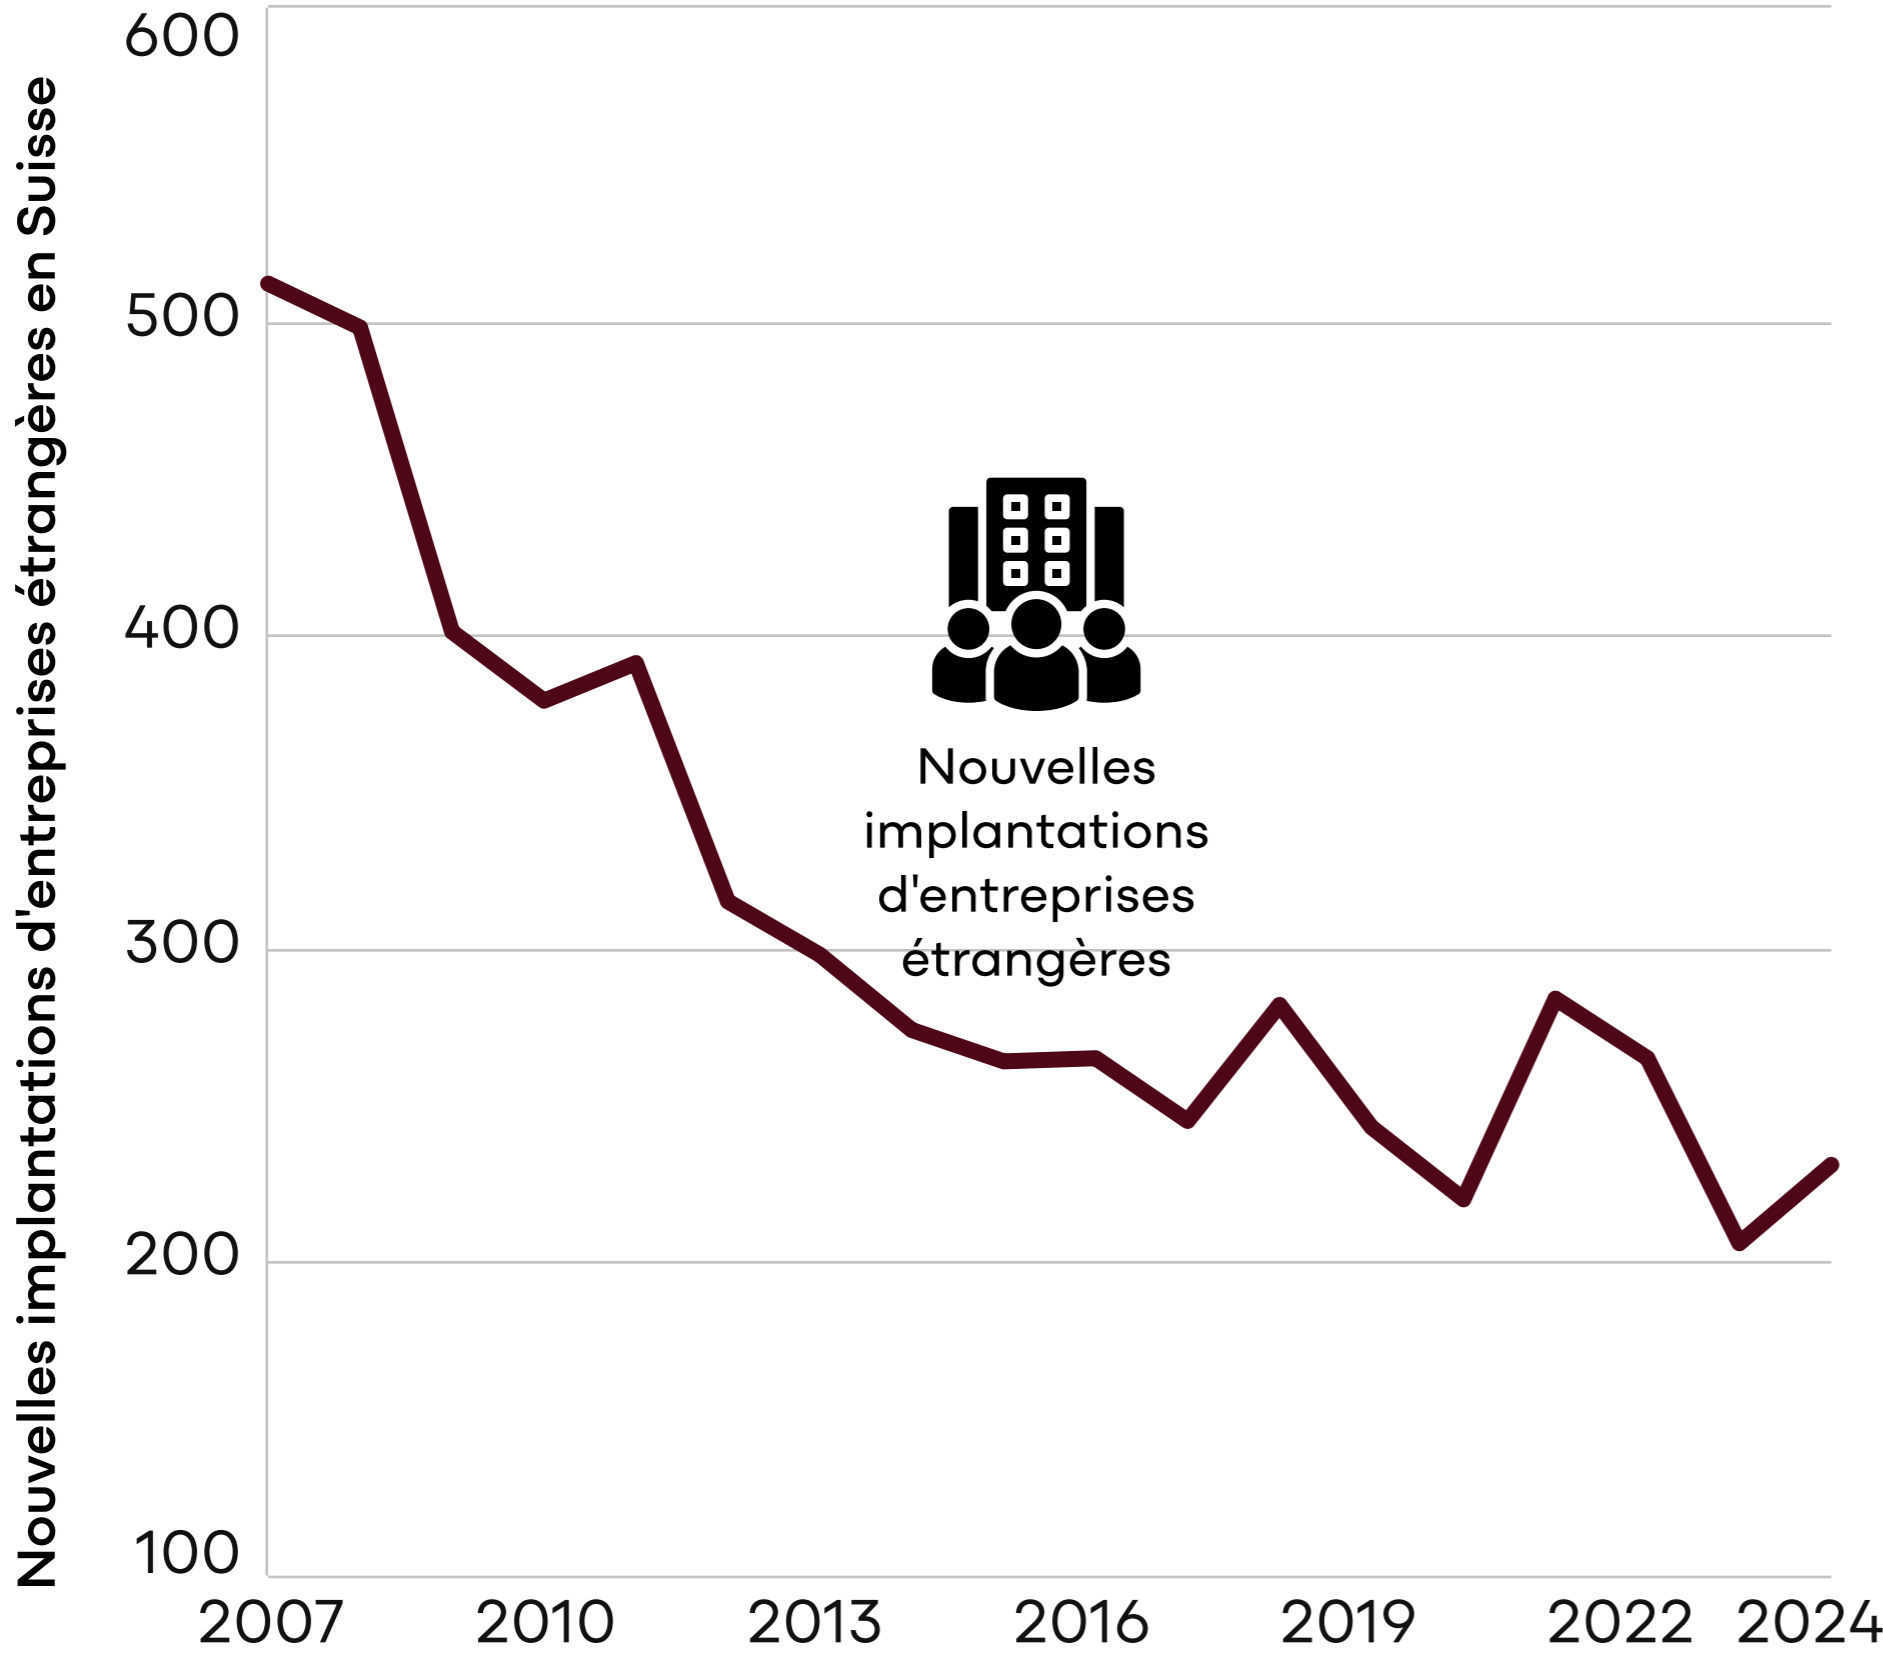

Implantations d'entreprises étrangères

De 2007 à 2024*:

2007: 512		2024: 231
----------------------------	---	----------------------------

correspond à

-55 % de nouvelles implantations d'entreprises étrangères en Suisse

*Données disponibles à partir de 2007

Implantations d'entreprises étrangères en Suisse en baisse de plus de moitié depuis 2007

Sources des données: CDEP (2025)