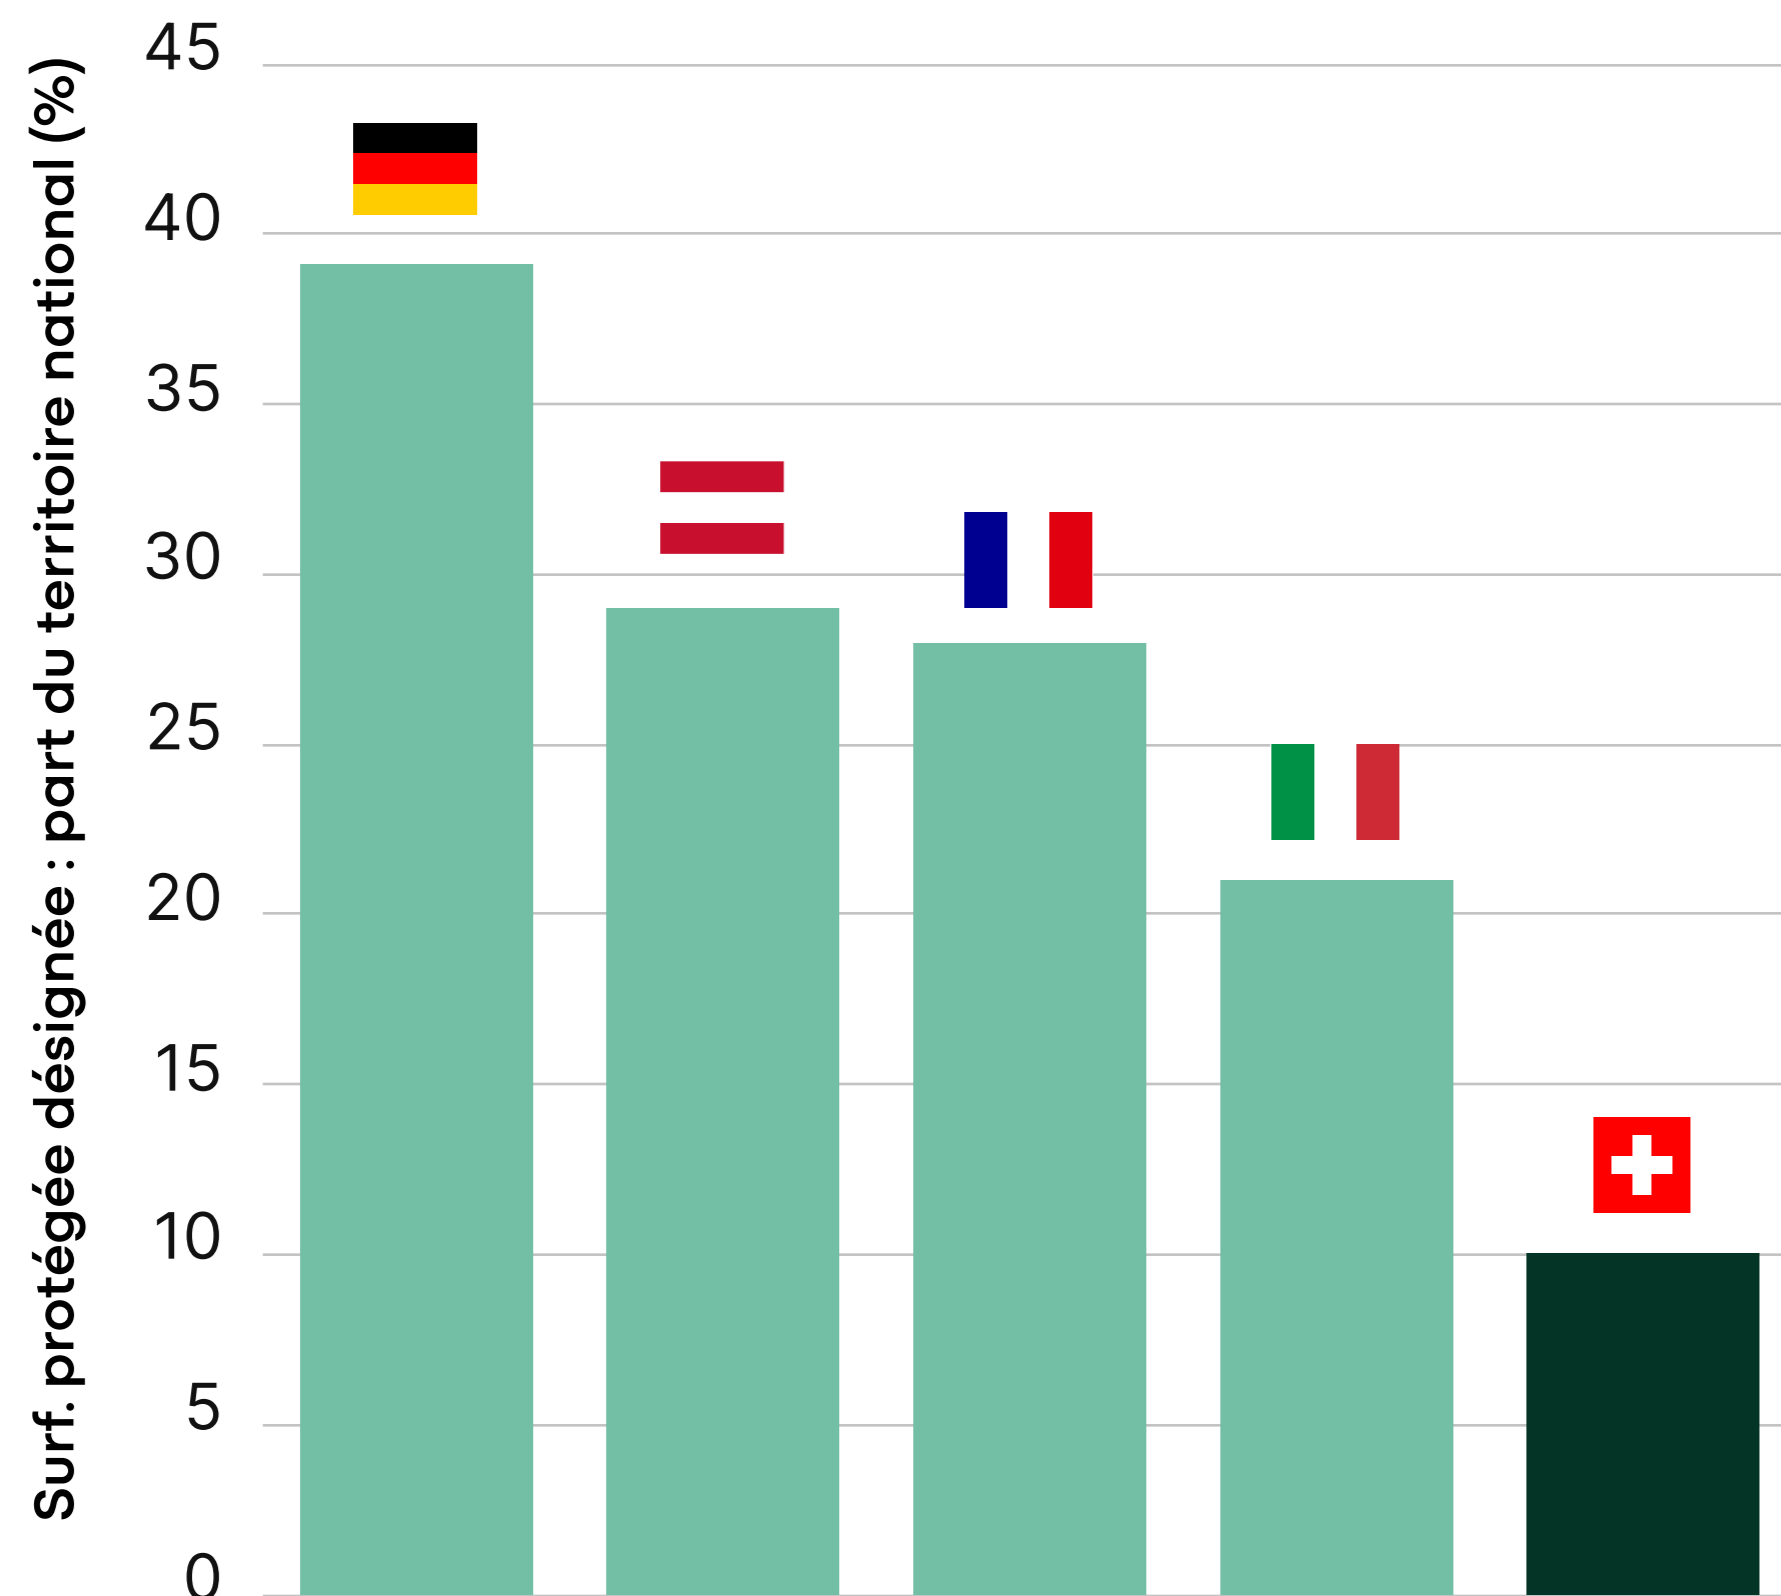

Aires protégées dans les pays voisins

Aires protégées selon l'AEE*

2023, critères AEE, part de la superficie nationale

	DE	39.1 %
	AT	29.3 %
	FR	28.3 %
	IT	21.4 %
	CH	10.4 %

*Surface, pas effet

Moins de surface protégée désignée que dans les pays voisins