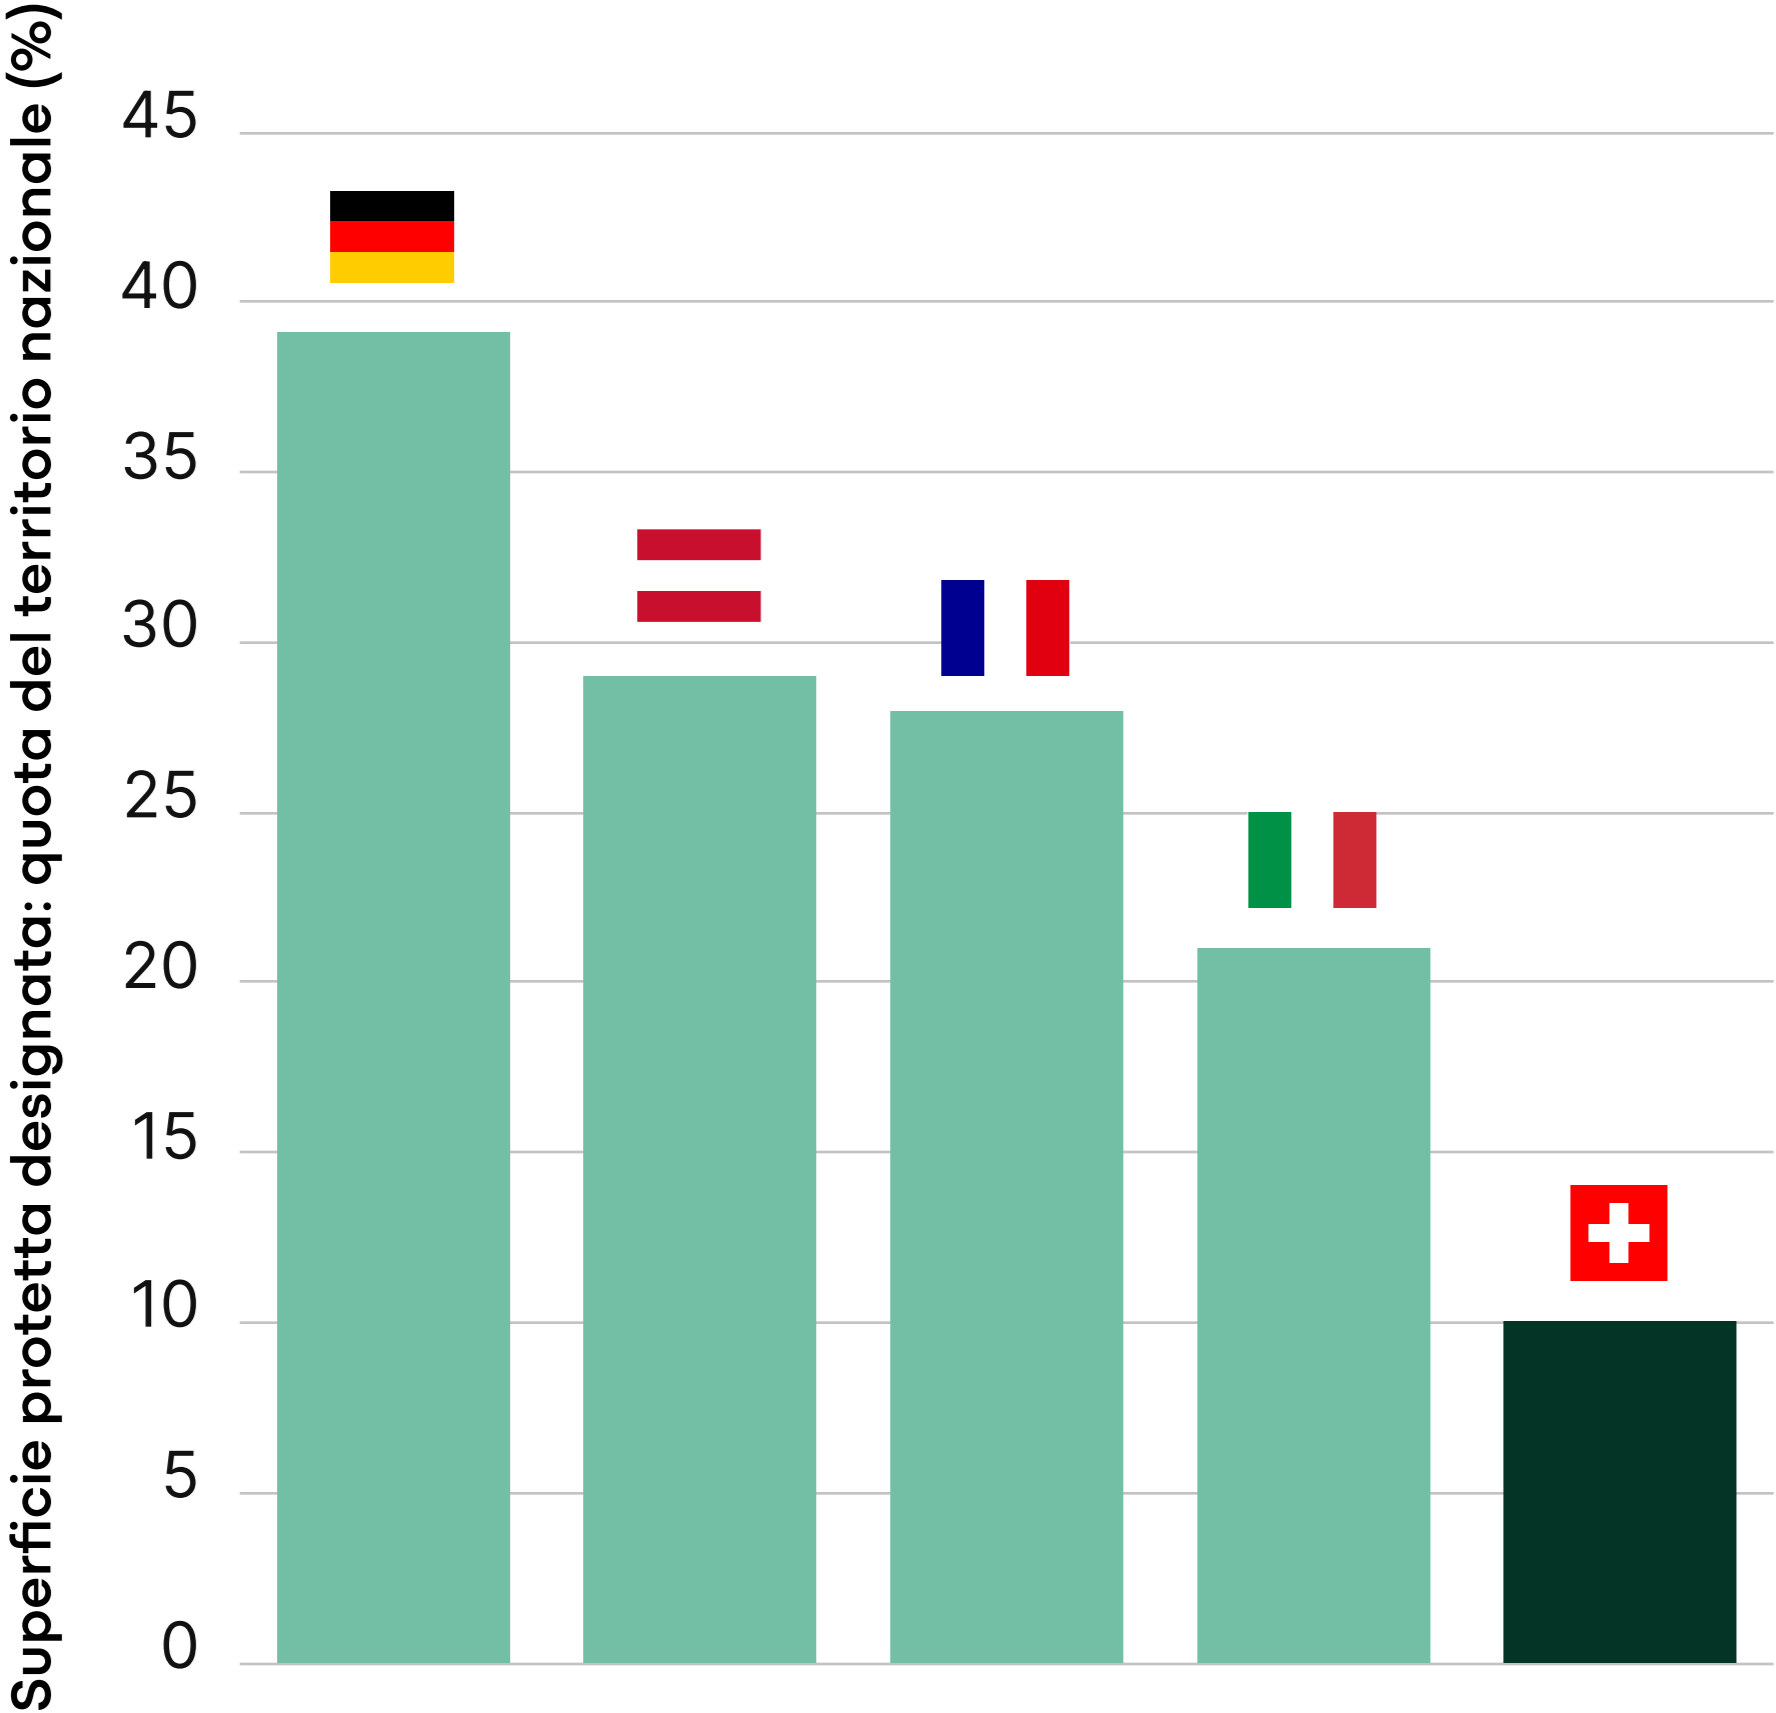

Aree protette dei paesi vicini

Aree protette secondo AEA*

2023, criteri AEA, quota superficie nazionale (%)

	DE	39.1 %
	AT	29.3 %
	FR	28.3 %
	IT	21.4 %
	CH	10.4 %

*Superficie, non efficacia

Meno superficie protetta designata rispetto ai paesi vicini

Fonti dei dati: European Environment Agency (EEA) (2025)