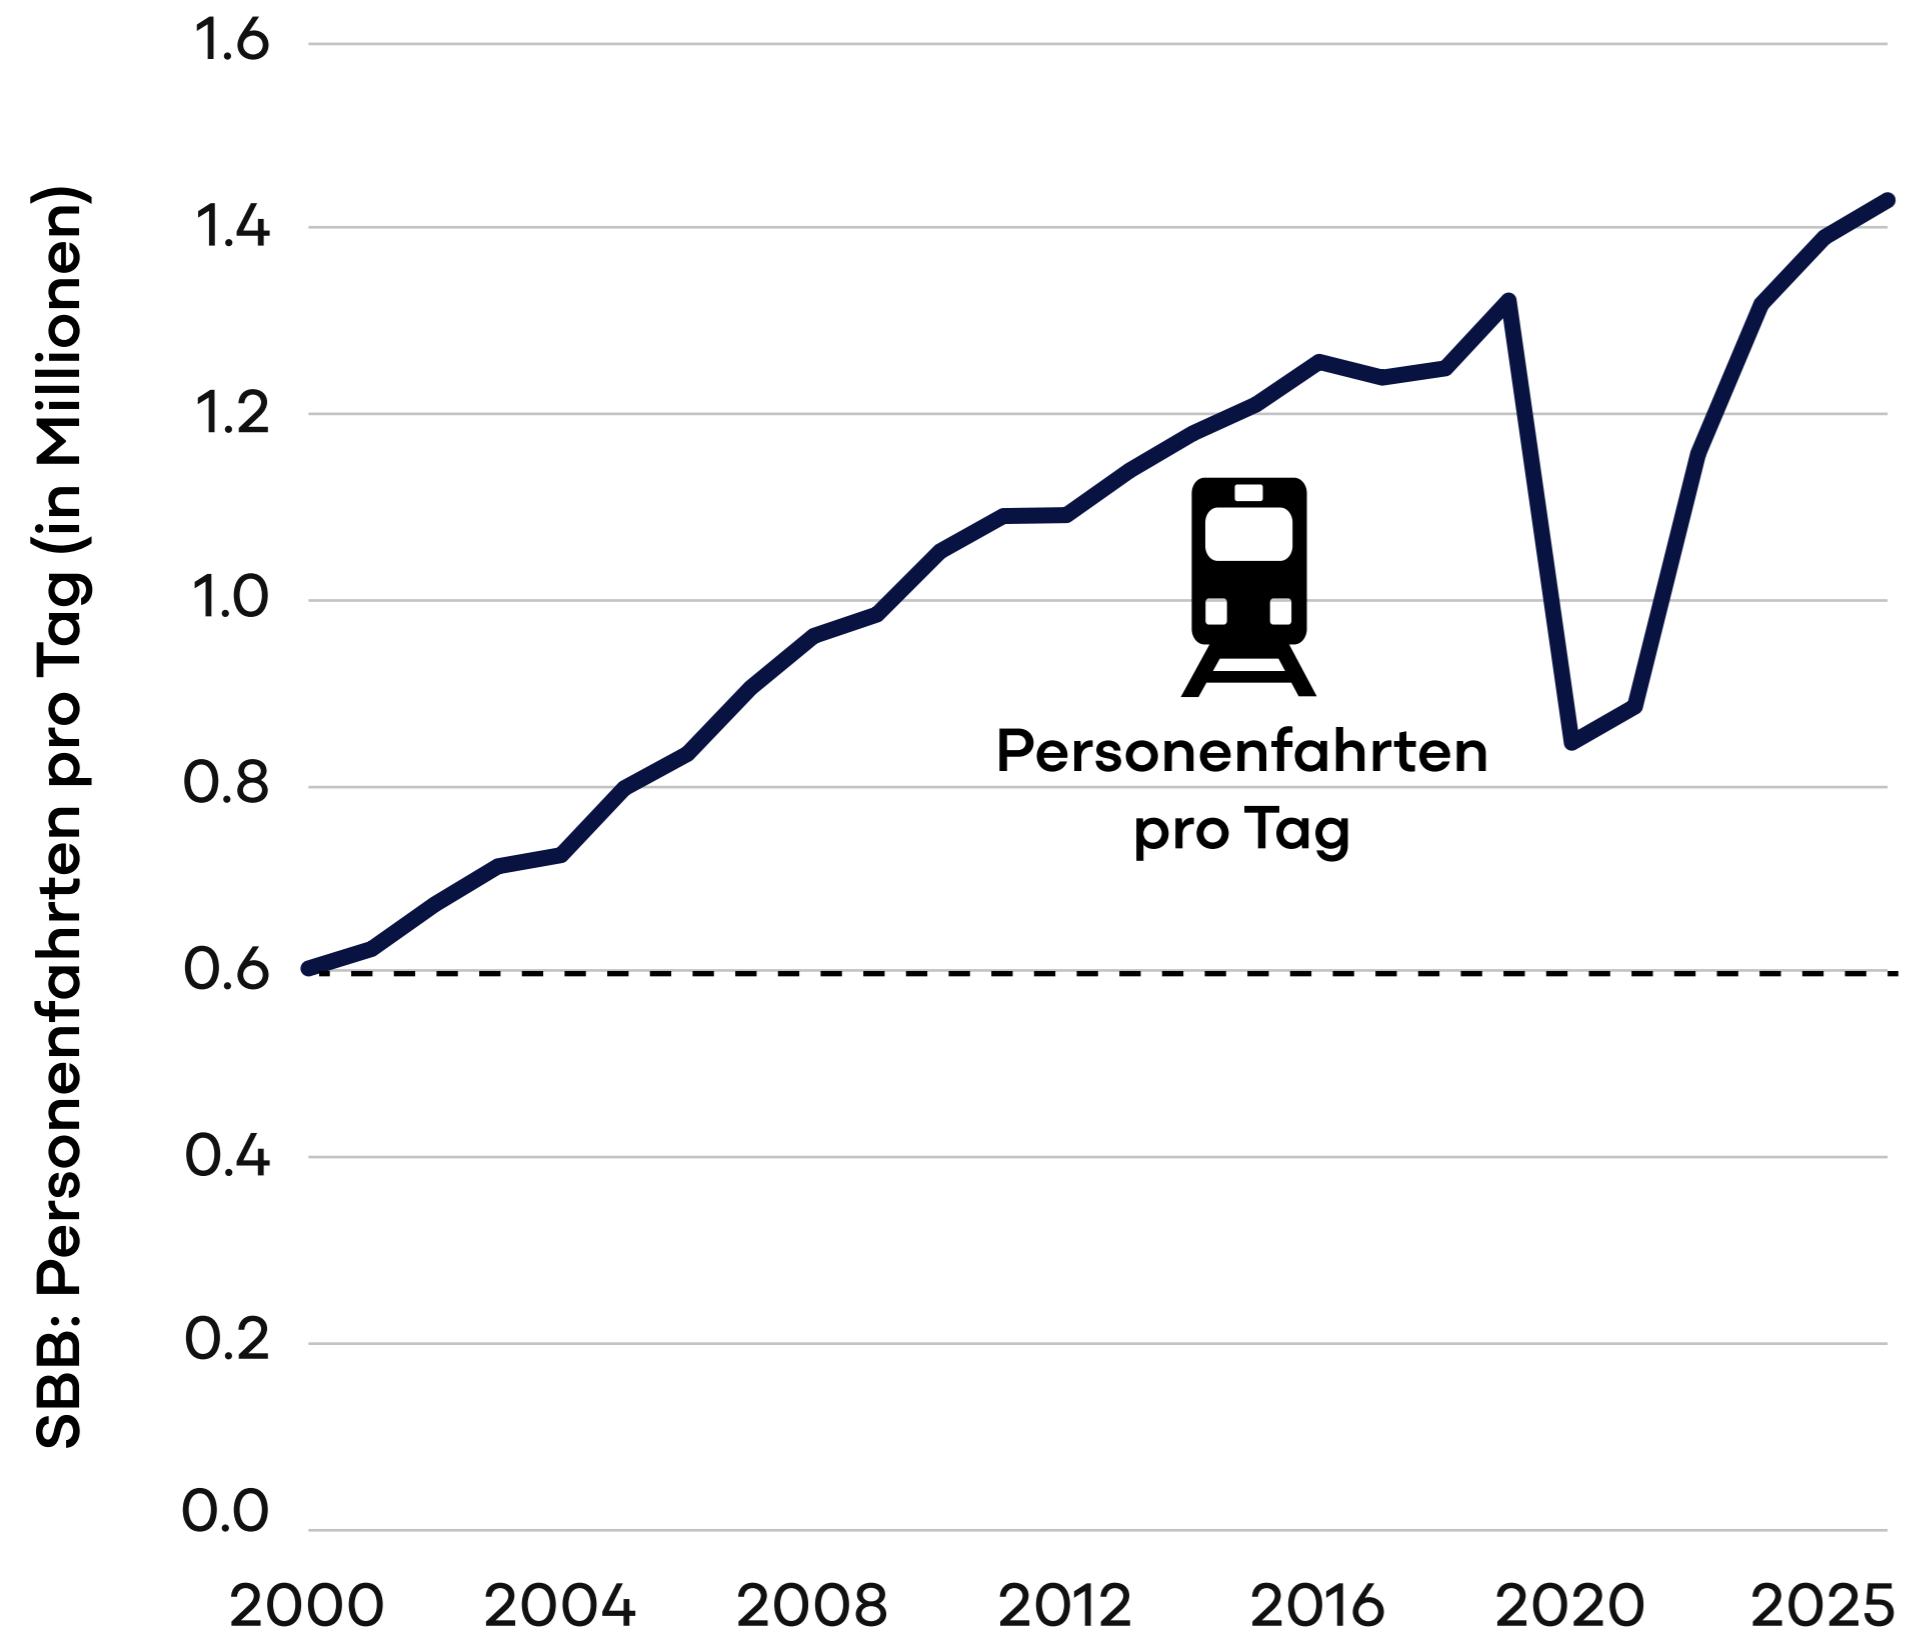

SBB: Personenfahrten pro Tag

Seit 2000 bis 2025:

**2000:
0.60 Mio**

**2025:
1.43 Mio**

bedeutet

**2.4 x so viele Personenfahrten
pro Tag wie 2000**

**Mehr als doppelt so viele
Personenfahrten pro Tag wie 2000**